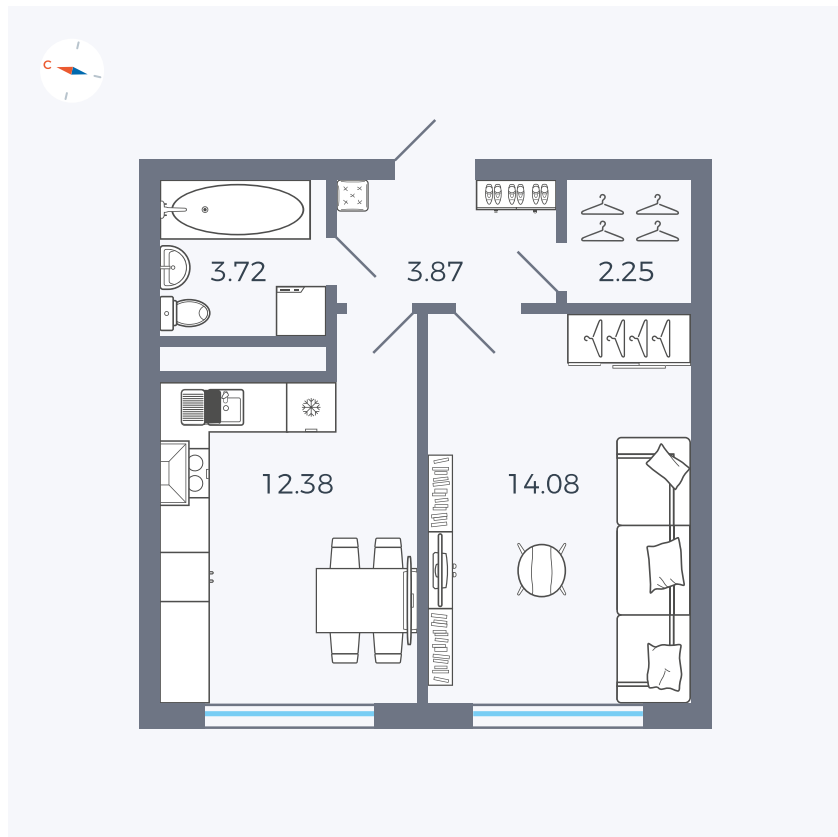

Планировка Тип 142

Квартира 103

Квартал 1.2 / Дом 2 / Секция 4 / Этаж 2

Комнат	1
Площадь	36.3 м ²
Срок сдачи	I кв. 2027
Вид из окна	Бульвар

Отделка

Цена:

0 Р

Вы можете забронировать эту квартиру, или получить консультацию позвонив по номеру