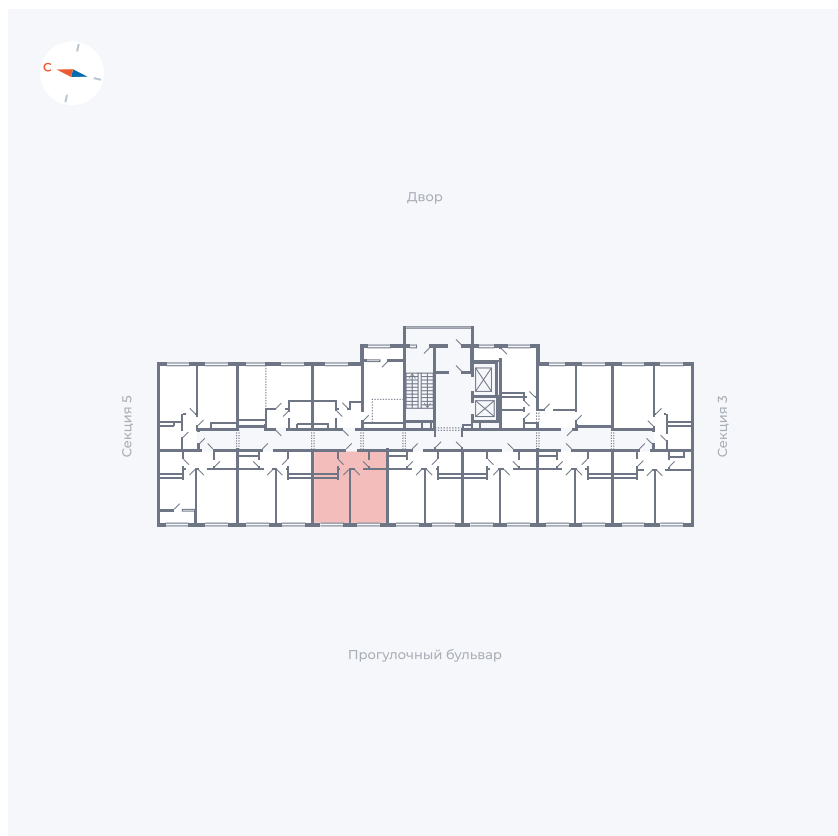

На этаже

Для заметок

Дата генерации: 22.12.2024