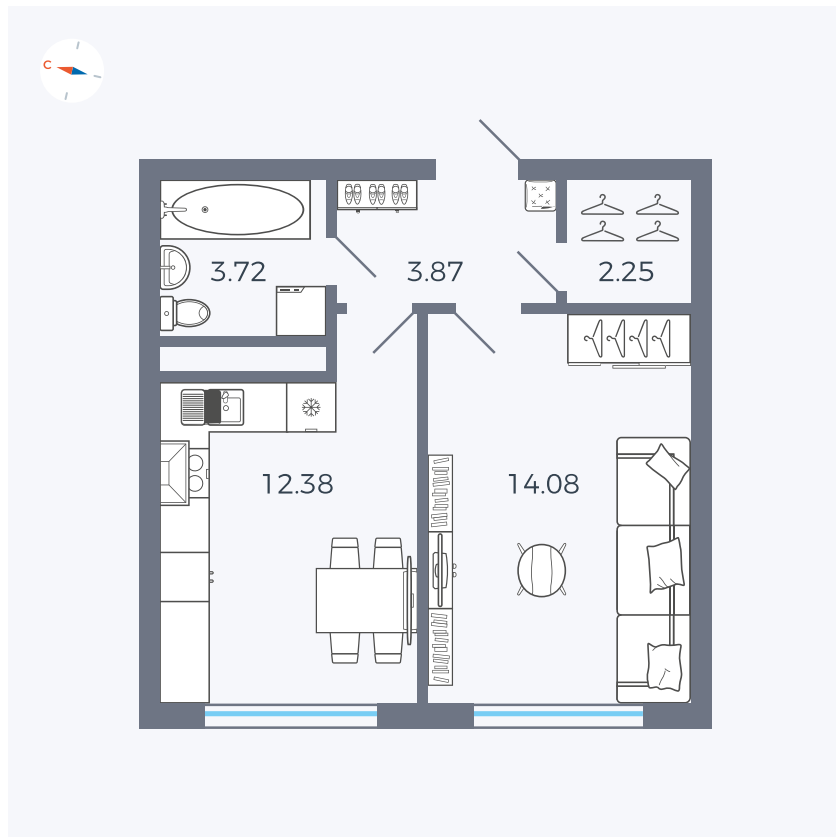

Планировка Тип 142

Квартира 101

Квартал 1.2 / Дом 2 / Секция 4 / Этаж 2

Комнат	1
Площадь	36.3 м ²
Срок сдачи	I кв. 2027
Вид из окна	Бульвар

Отделка

Цена: **0 ₪**

Вы можете забронировать эту квартиру, или получить консультацию позвонив по номеру