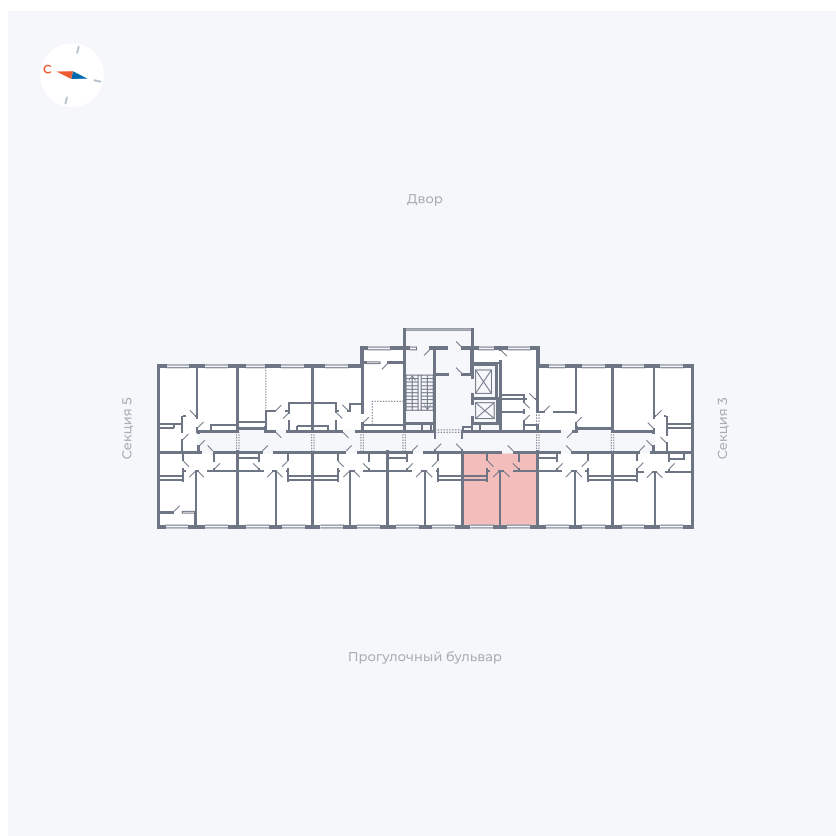

# Квартира 101

Квартал 1.2 / Дом 2 / Секция 4 / Этаж 2

Комнат	1
Площадь	36.3 м <sup>2</sup>
Срок сдачи	I кв. 2027
Вид из окна	Бульвар

## На этаже