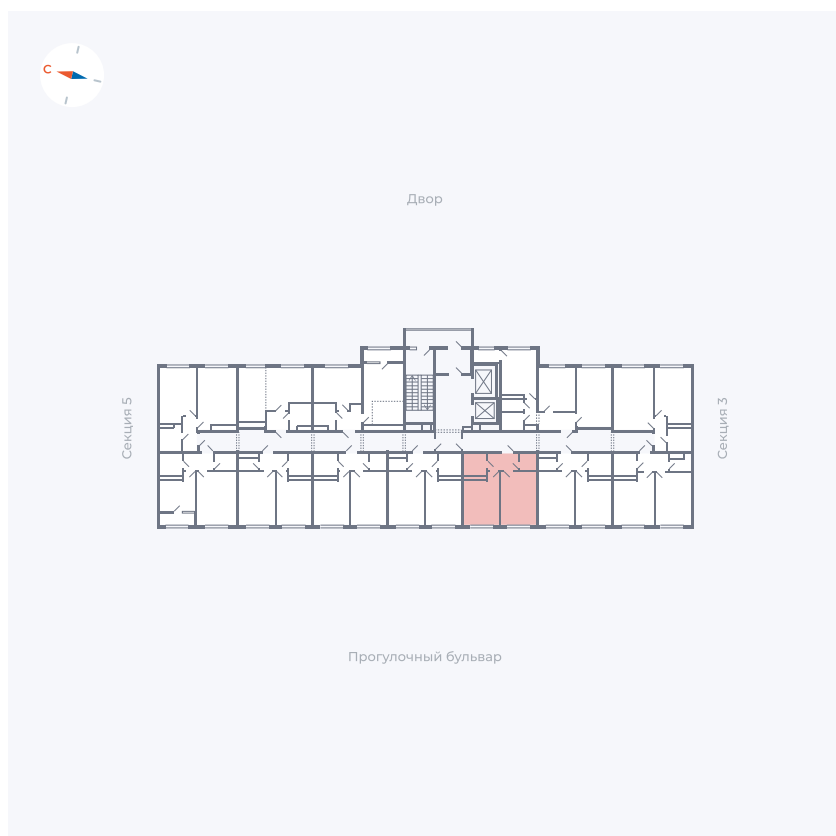

На этаже

Для заметок

Дата генерации: 21.05.2026