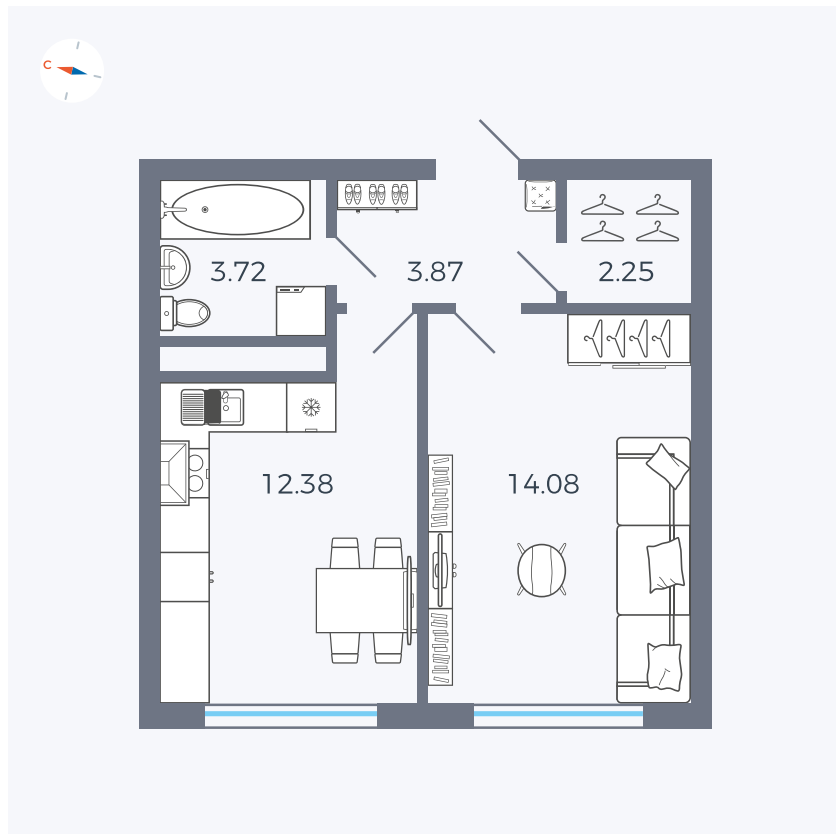

Планировка Тип 142

Квартира 101

Квартал 1.2 / Дом 2 / Секция 4 / Этаж 2

Комнат 1

Площадь 36.3 м²

Срок сдачи I кв. 2027

Вид из окна Бульвар

Отделка