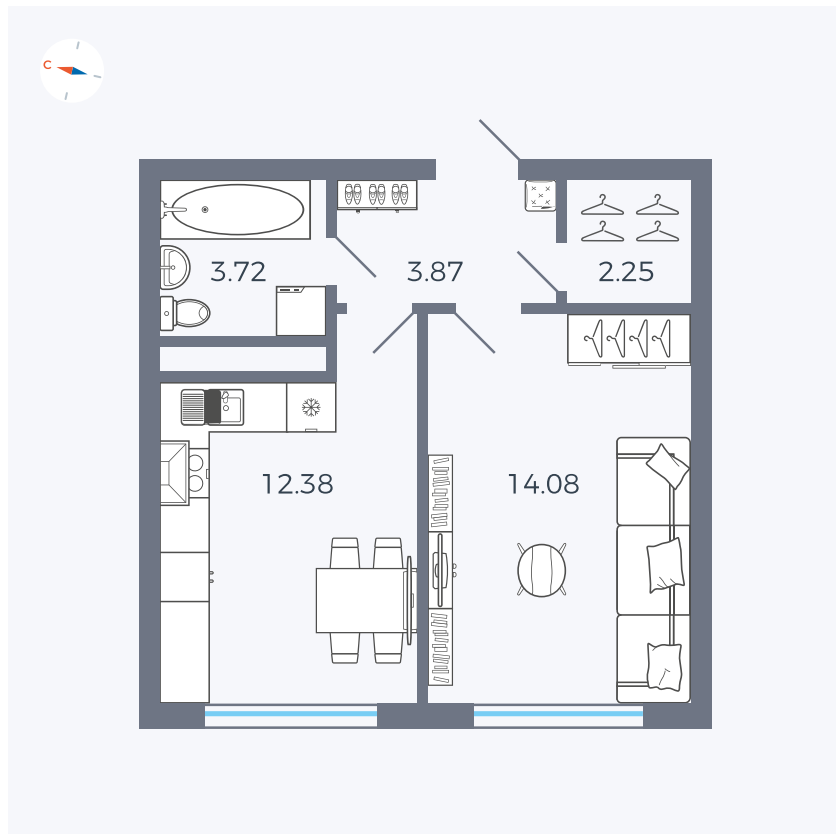

Планировка Тип 142

# Квартира 101

Квартал 1.2 / Дом 2 / Секция 4 / Этаж 2

Комнат	1
Площадь	36.3 м <sup>2</sup>
Срок сдачи	I кв. 2027
Вид из окна	Бульвар