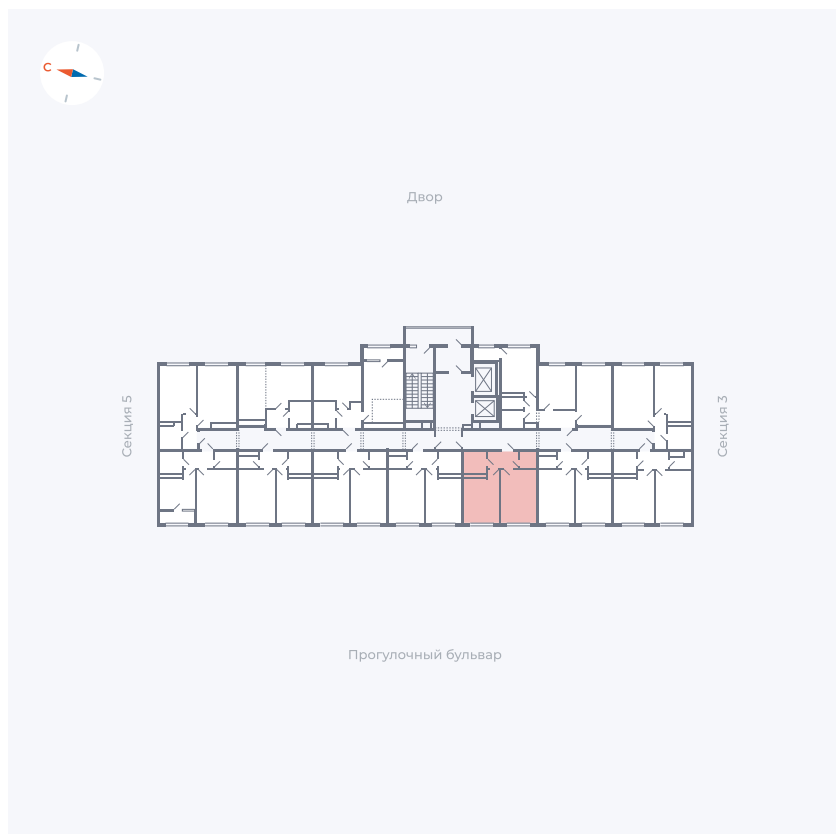

На этаже

Дата генерации: 26.04.2026