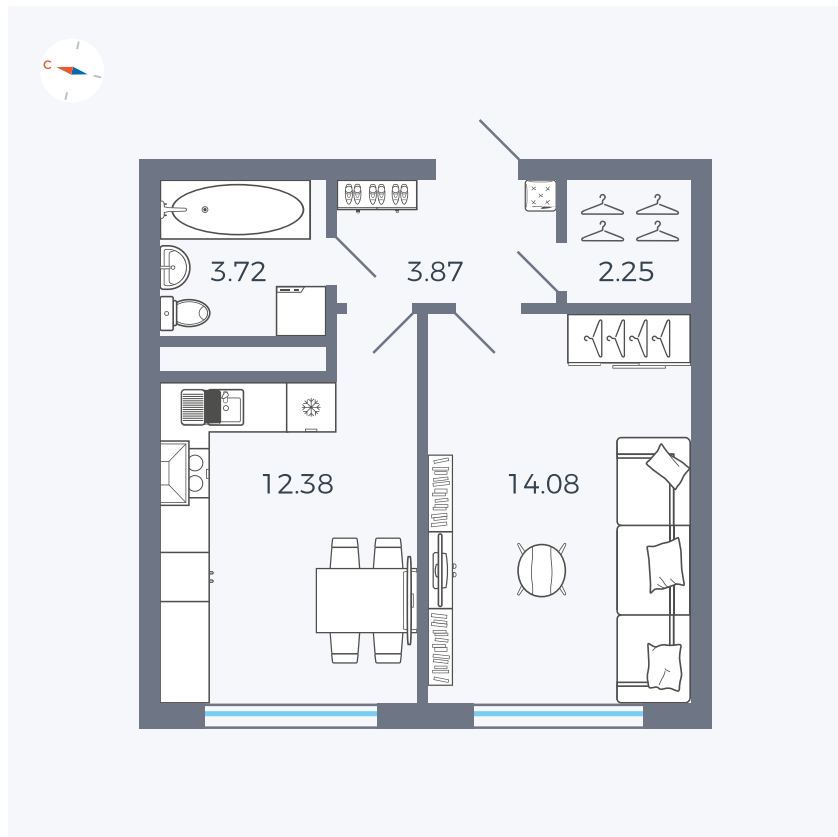

Планировка Тип 142

# Квартира 101

Квартал 1.2 / Дом 2 / Секция 4 / Этаж 2

Комнат	1
Площадь	36.3 м <sup>2</sup>
Срок сдачи	I кв. 2027
Вид из окна	Бульвар