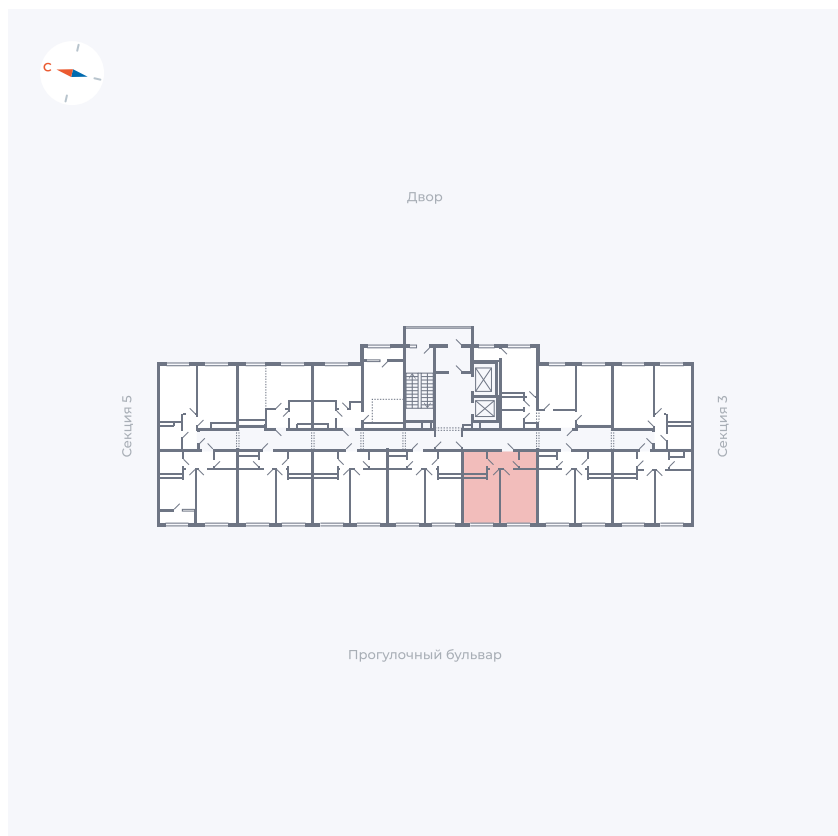

На этаже

Для заметок

Дата генерации: 23.02.2025