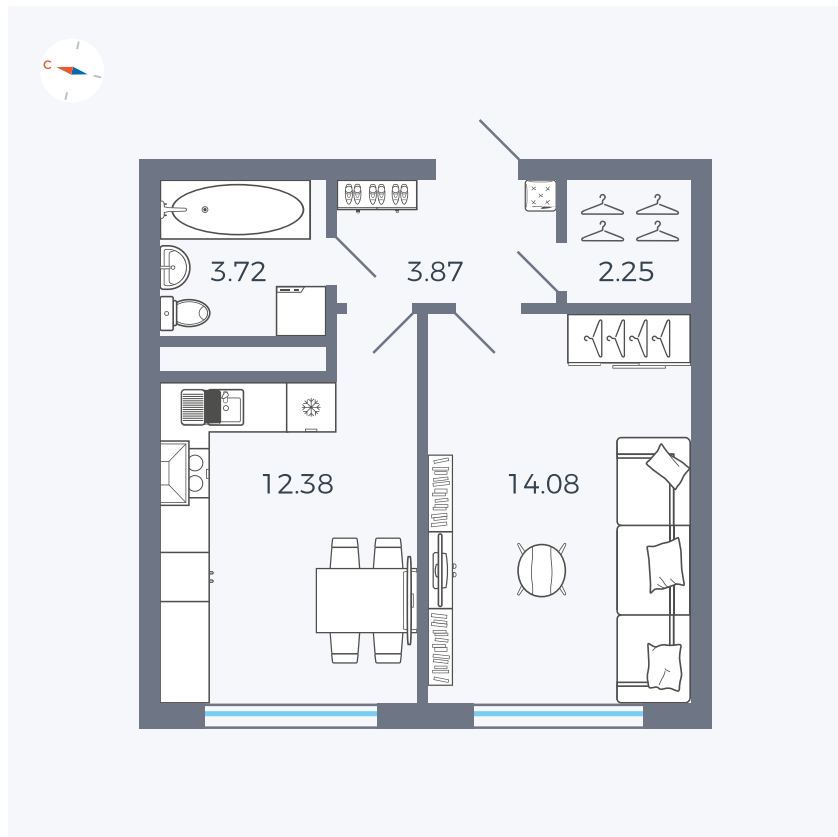

Планировка Тип 142

Квартира 101

Квартал 1.2 / Дом 2 / Секция 4 / Этаж 2

Комнат	1
Площадь	36.3 м ²
Срок сдачи	I кв. 2027
Вид из окна	Бульвар

Отделка

Цена:

0 ₪

Вы можете забронировать эту квартиру, или получить консультацию позвонив по номеру