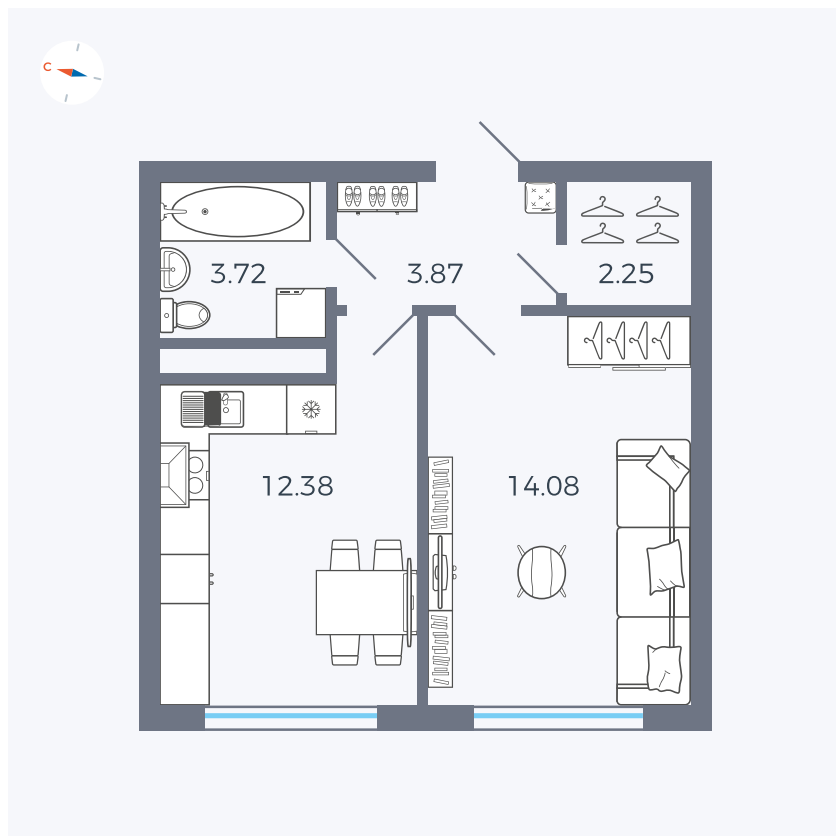

Планировка Тип 142

Квартира 101

Квартал 1.2 / Дом 2 / Секция 4 / Этаж 2

Комнат	1
Площадь	36.3 м ²
Срок сдачи	I кв. 2027
Вид из окна	Бульвар

Отделка

Цена:

0 ₪

Вы можете забронировать эту квартиру, или получить консультацию позвонив по номеру