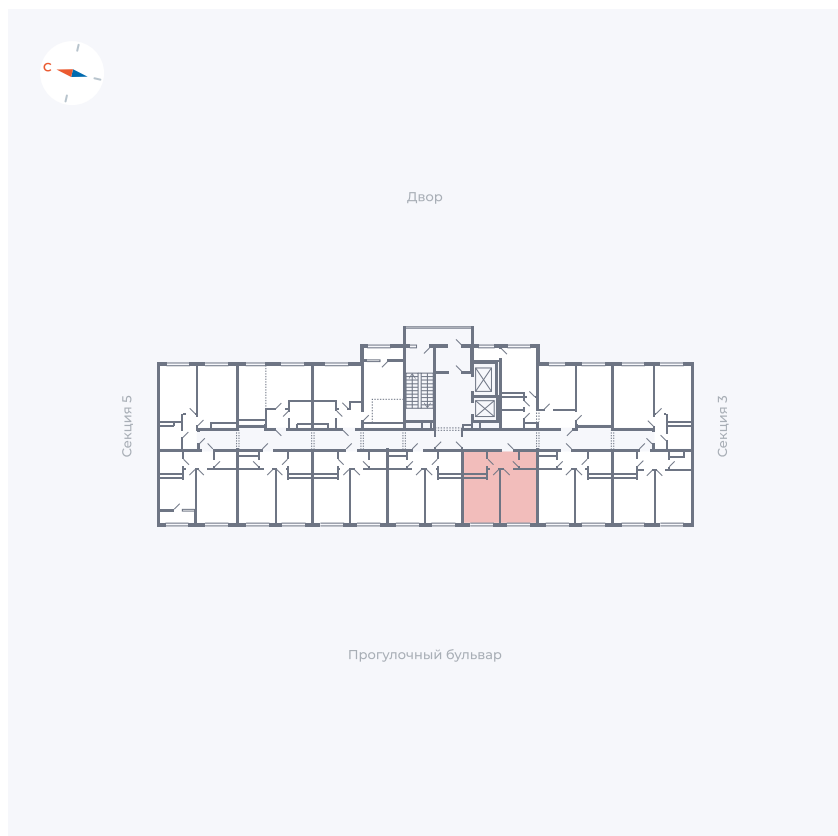

# Квартира 101

Квартал 1.2 / Дом 2 / Секция 4 / Этаж 2

Комнат	1
Площадь	36.3 м <sup>2</sup>
Срок сдачи	I кв. 2027
Вид из окна	Бульвар

## На этаже