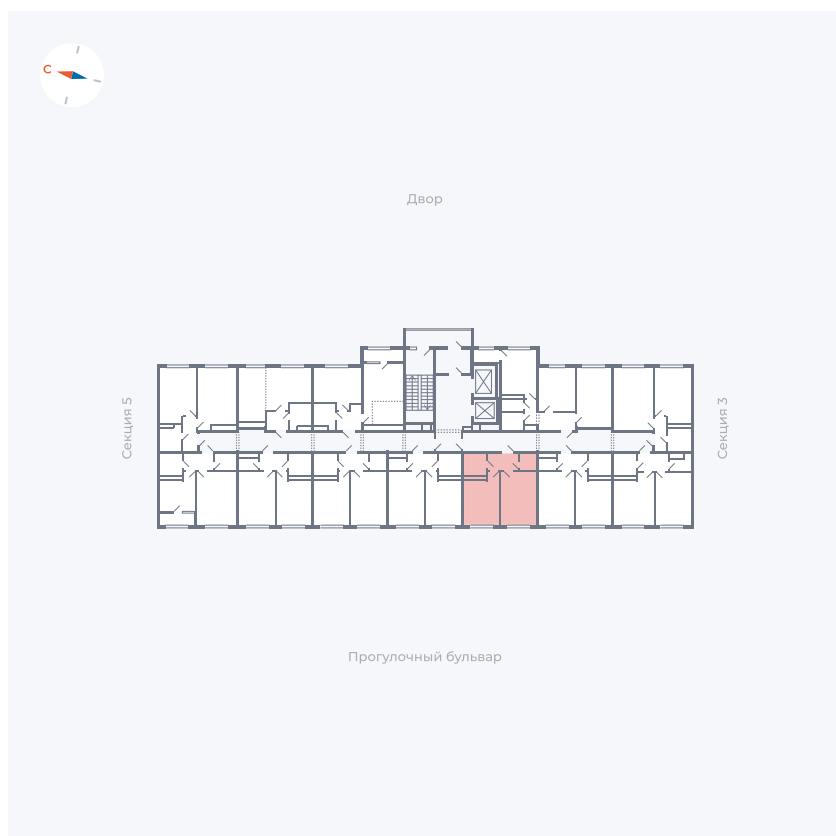

На этаже

Для заметок

Дата генерации: 23.01.2025