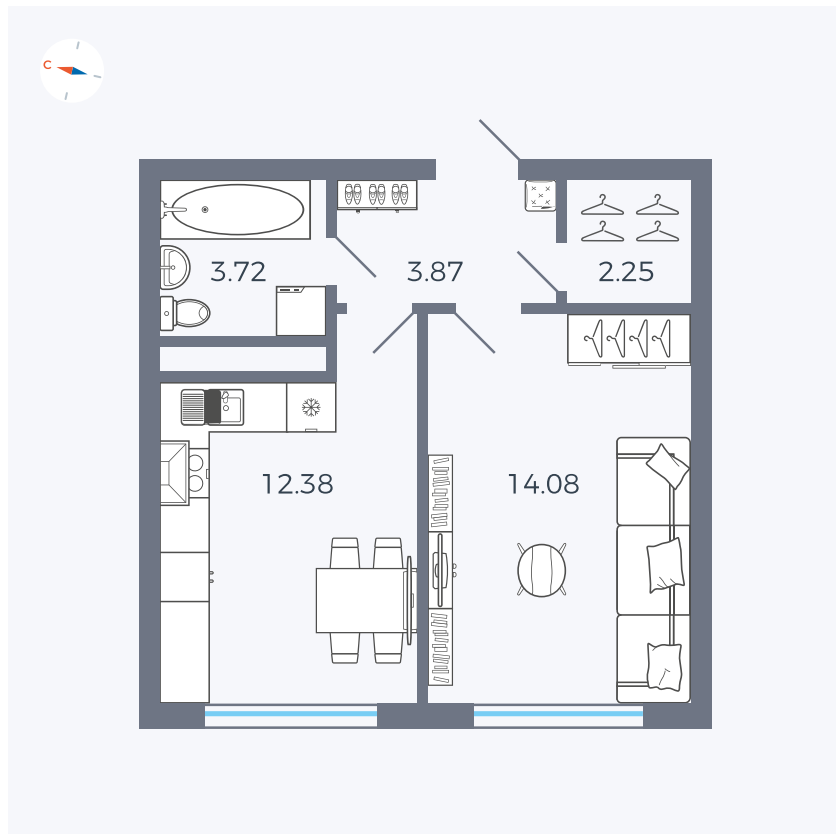

Планировка Тип 142

Квартира 101

Квартал 1.2 / Дом 2 / Секция 4 / Этаж 2

Комнат	1
Площадь	36.3 м ²
Срок сдачи	I кв. 2027
Вид из окна	Бульвар

Отделка

Цена:

0 ₪

Вы можете забронировать эту квартиру, или получить консультацию позвонив по номеру