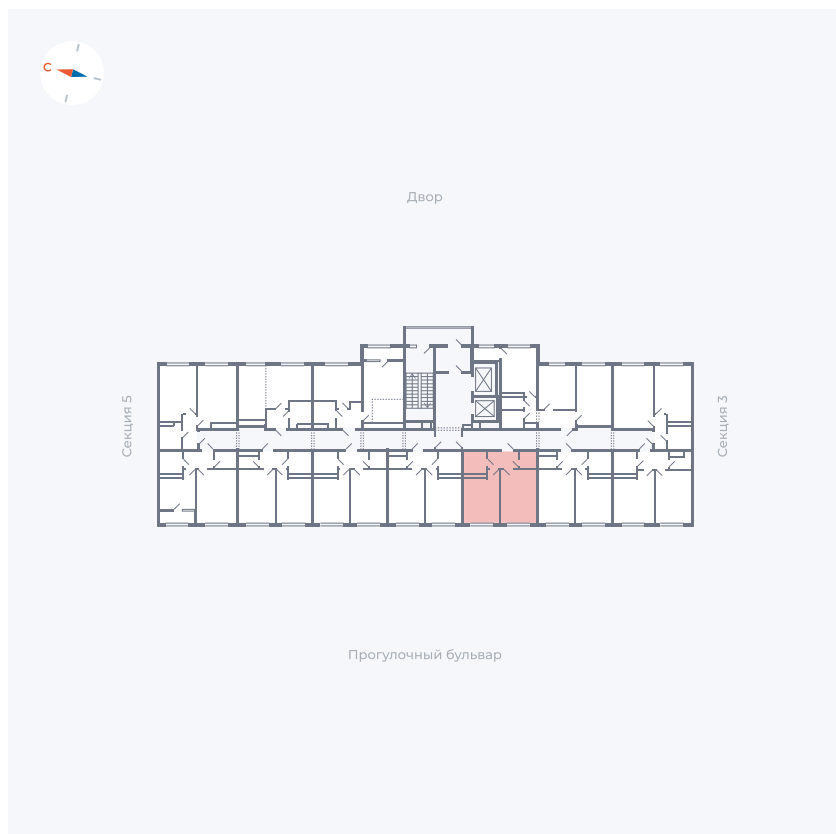

# Квартира 101

Квартал 1.2 / Дом 2 / Секция 4 / Этаж 2

Комнат	1
Площадь	36.3 м <sup>2</sup>
Срок сдачи	I кв. 2027
Вид из окна	Бульвар

## На этаже