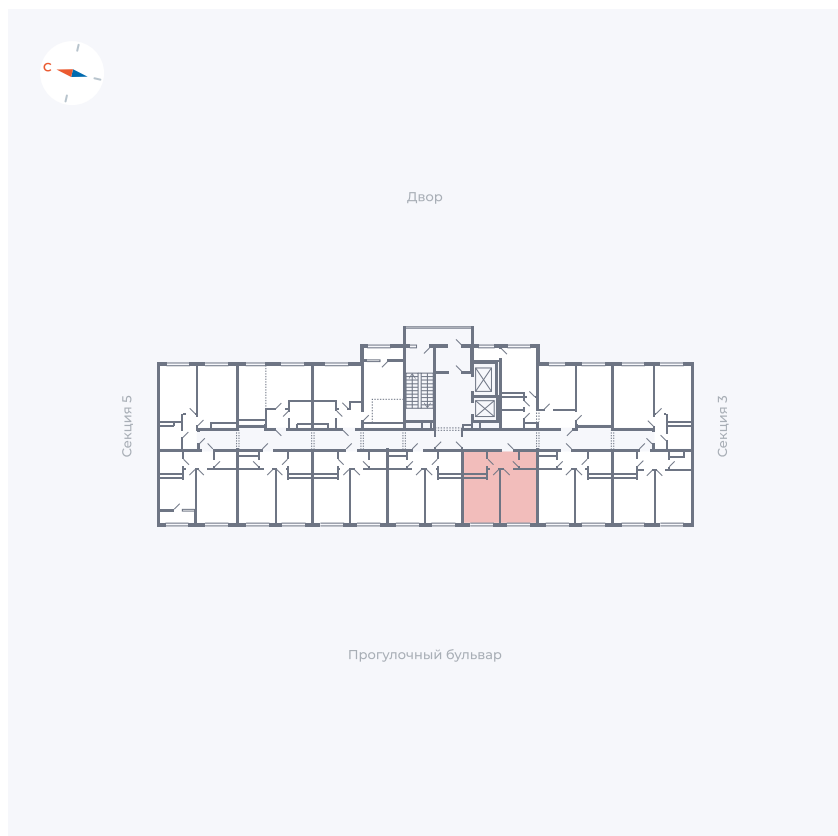

На этаже

Для заметок

Дата генерации: 24.11.2024