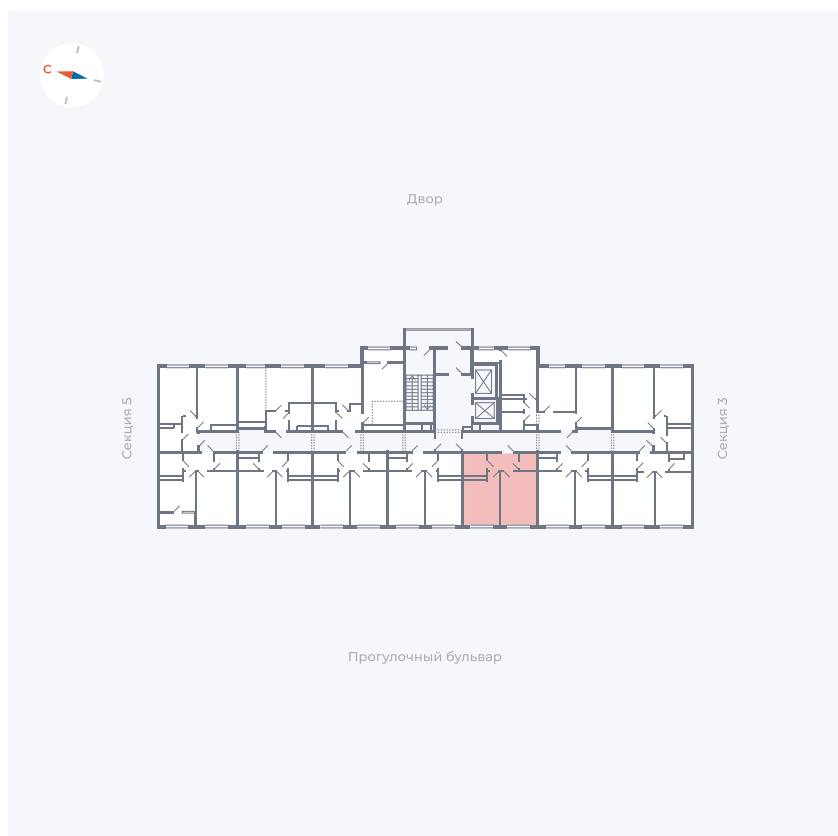

На этаже

Для заметок

Дата генерации: 16.10.2024