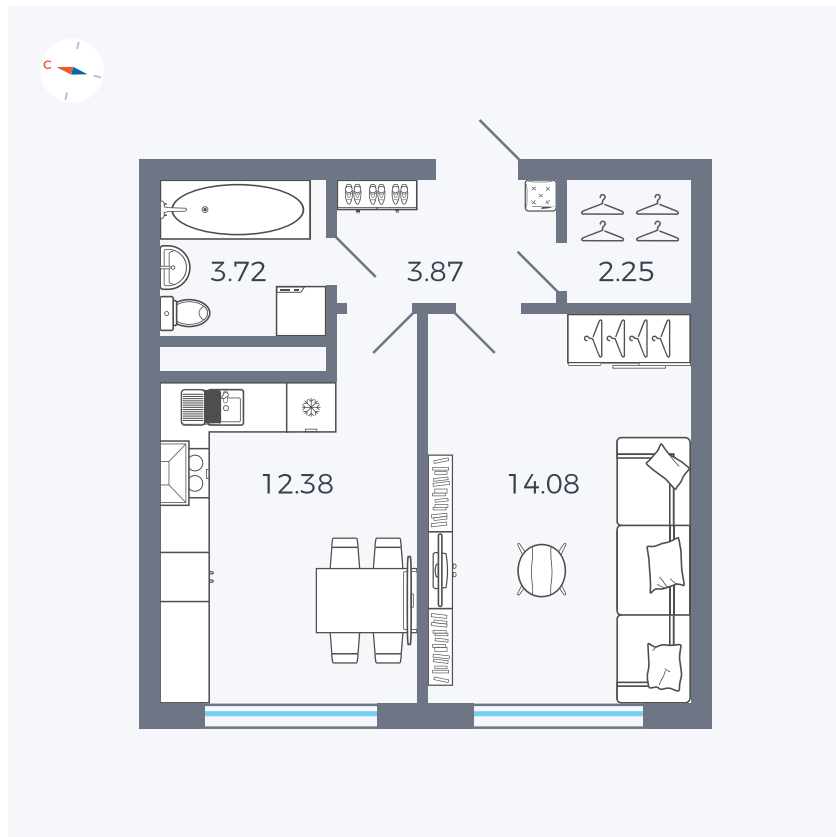

Планировка Тип 142

# Квартира 101

Квартал 1.2 / Дом 2 / Секция 4 / Этаж 2

Комнат	1
Площадь	36.3 м <sup>2</sup>
Срок сдачи	I кв. 2027
Вид из окна	Бульвар