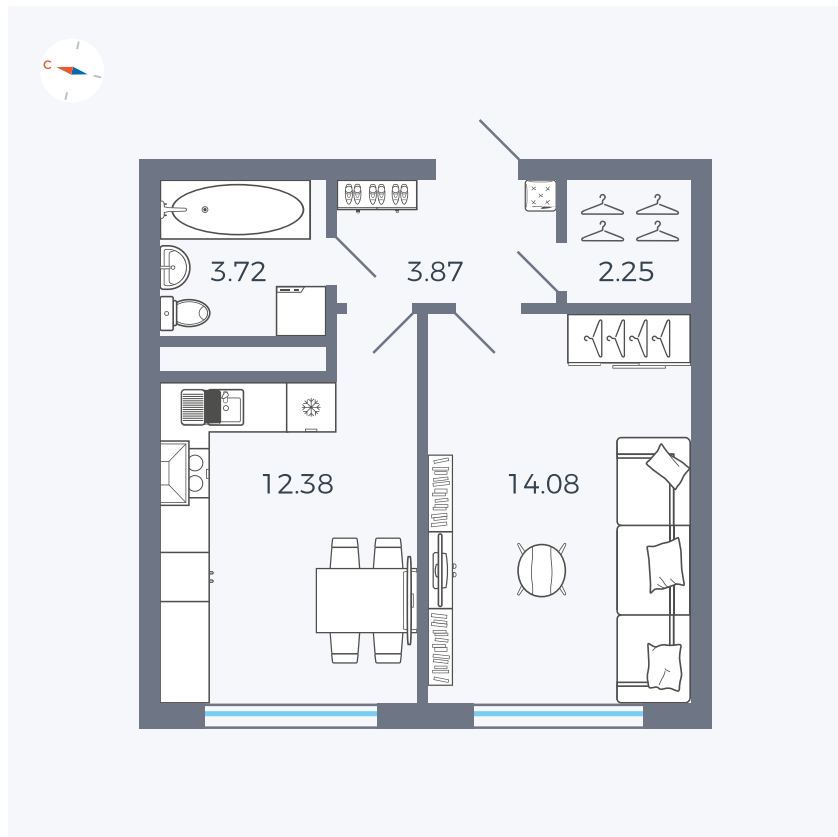

Планировка Тип 142

Квартира 101

Квартал 1.2 / Дом 2 / Секция 4 / Этаж 2

Комнат	1
Площадь	36.3 м ²
Срок сдачи	I кв. 2027
Вид из окна	Бульвар

Отделка

Цена:

0 Р

Вы можете забронировать эту квартиру, или получить консультацию позвонив по номеру