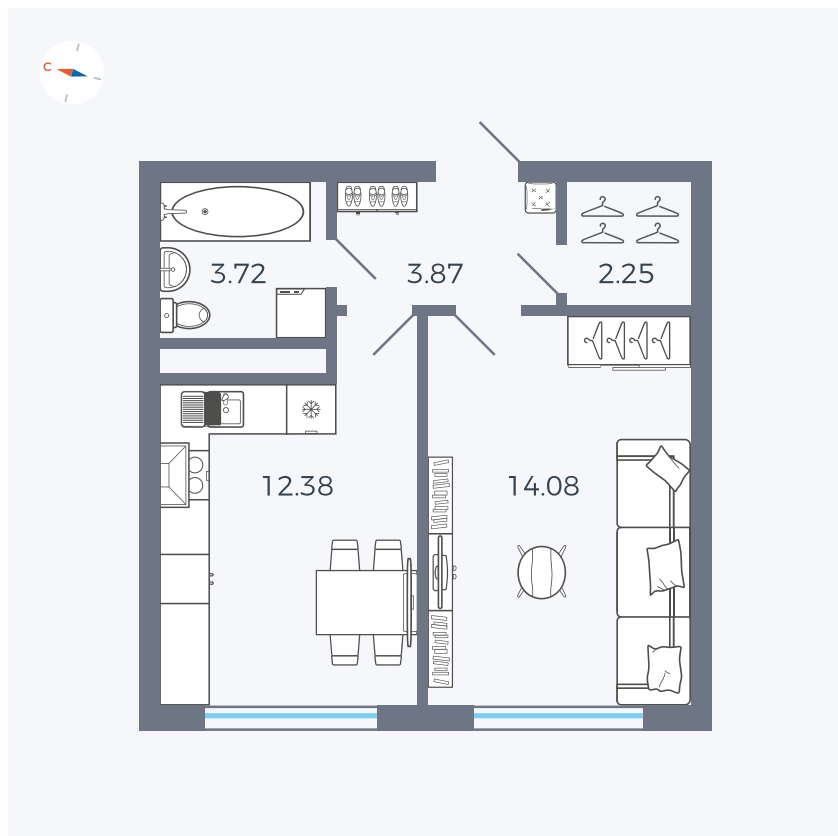

Планировка Тип 142

Квартира 101

Квартал 1.2 / Дом 2 / Секция 4 / Этаж 2

Комнат	1
Площадь	36.3 м ²
Срок сдачи	I кв. 2027
Вид из окна	Бульвар

Отделка

Цена:

0 ₪

Вы можете забронировать эту квартиру, или получить консультацию позвонив по номеру