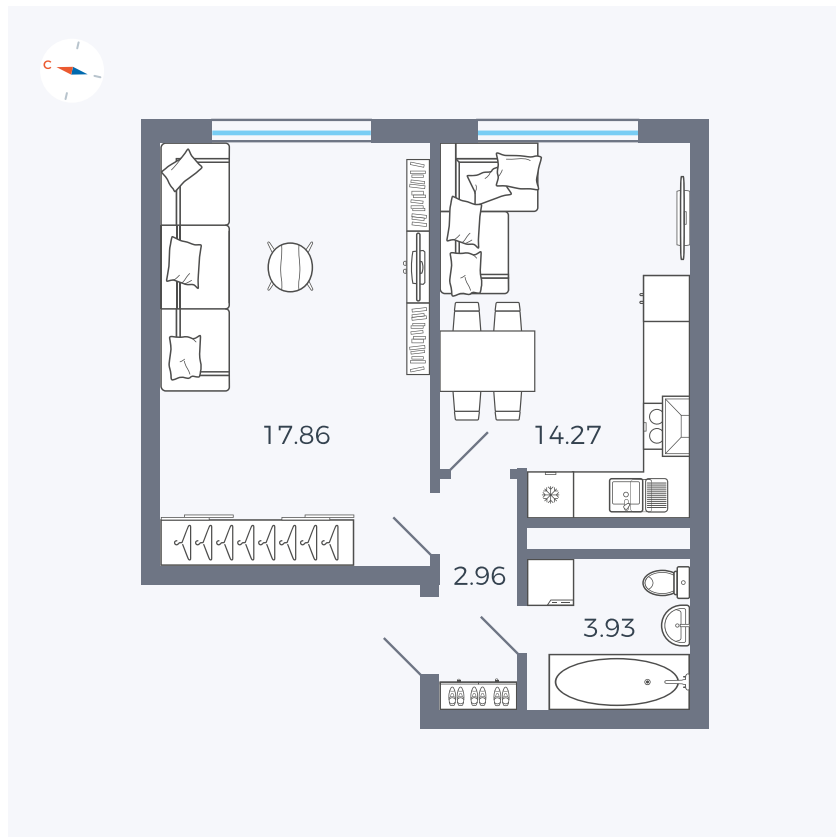

Планировка Тип 158

Квартира 98

Квартал 1.2 / Дом 2 / Секция 4 / Этаж 2

Комнат 1

Площадь 39.02 м²

Срок сдачи I кв. 2027

Вид из окна Двор

Отделка