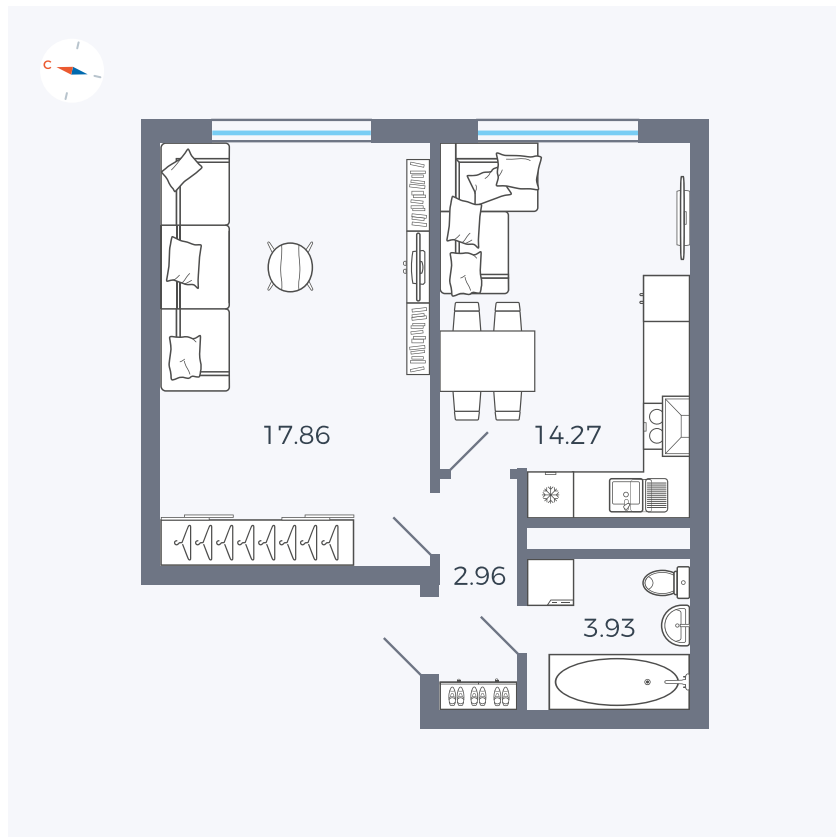

Планировка Тип 158

Квартира 98

Квартал 1.2 / Дом 2 / Секция 4 / Этаж 2

Комнат	1
Площадь	39.02 м ²
Срок сдачи	I кв. 2027
Вид из окна	Двор

Отделка

Цена: **0 Р**

Вы можете забронировать эту квартиру, или получить консультацию позвонив по номеру