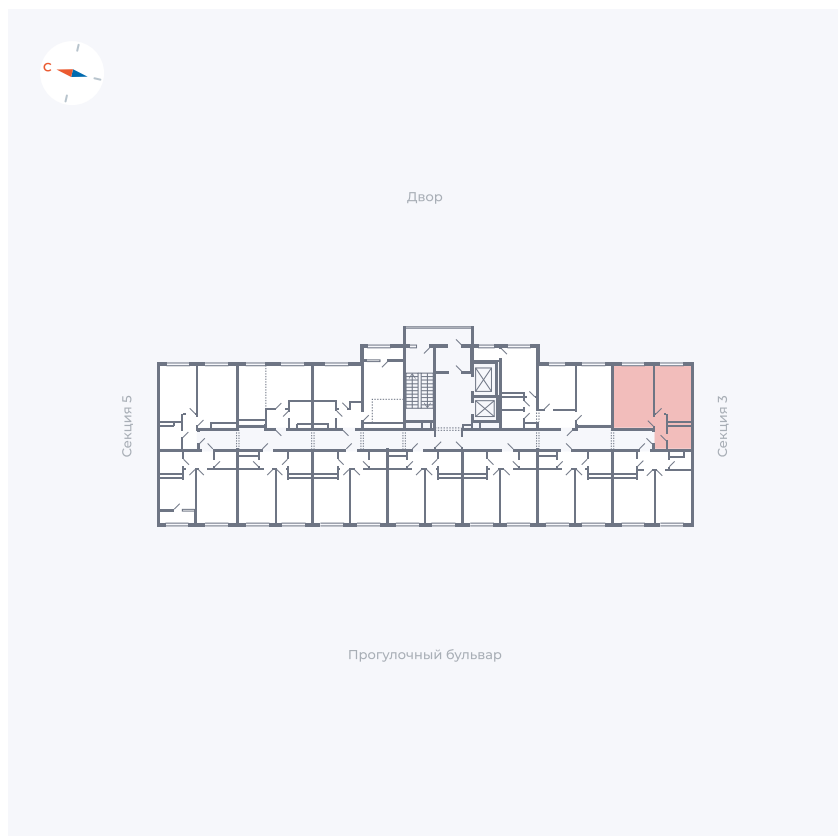

На этаже

Для заметок

Дата генерации: 23.02.2025