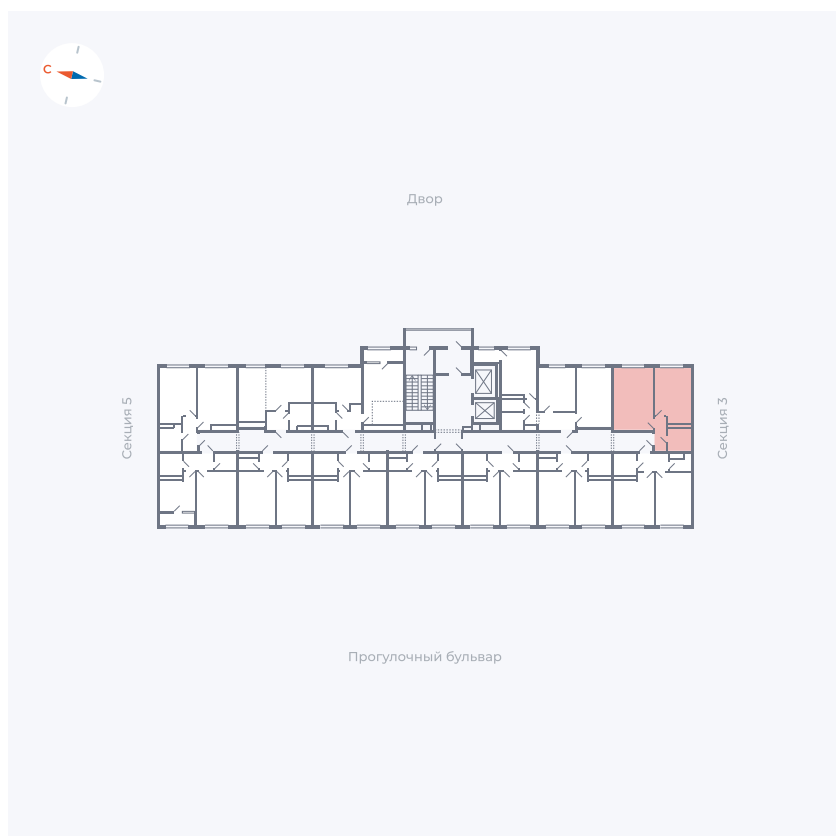

На этаже

Для заметок

Дата генерации: 22.12.2024