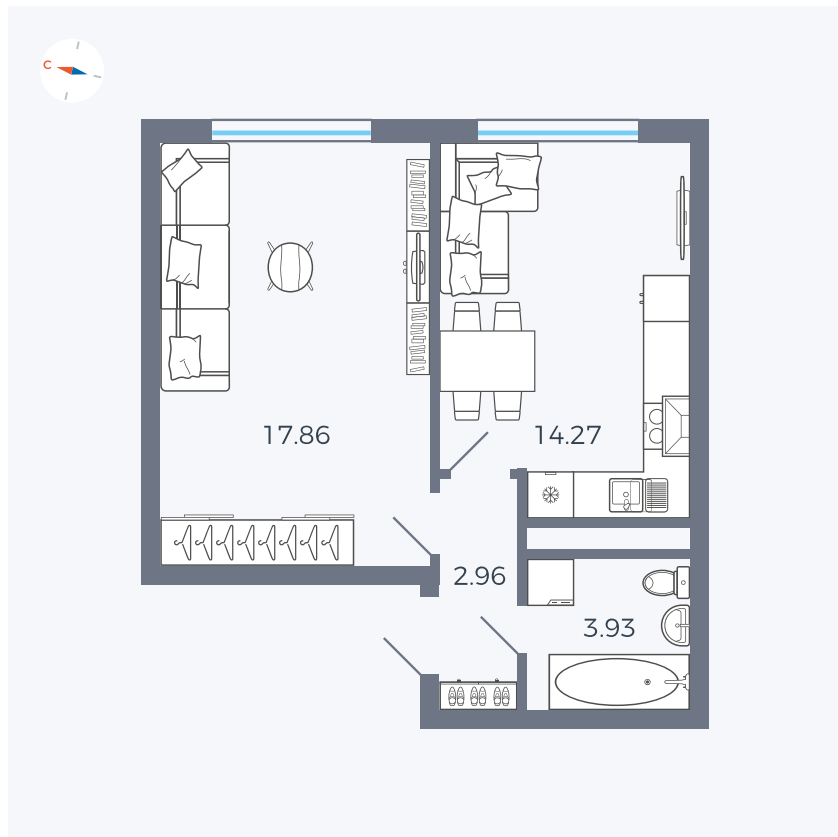

Планировка Тип 158

Квартира 98

Квартал 1.2 / Дом 2 / Секция 4 / Этаж 2

Комнат	1
Площадь	39.02 м ²
Срок сдачи	I кв. 2027
Вид из окна	Двор

Отделка

Цена:

0 ₪

Вы можете забронировать эту квартиру, или получить консультацию позвонив по номеру