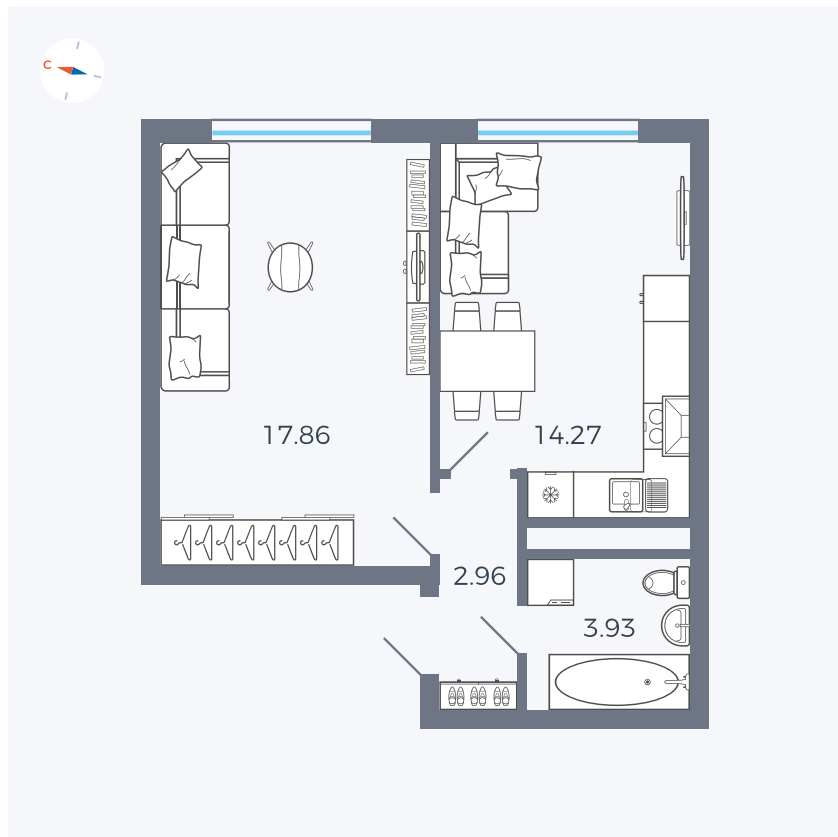

Планировка Тип 158

Квартира 98

Квартал 1.2 / Дом 2 / Секция 4 / Этаж 2

Комнат	1
Площадь	39.02 м²
Срок сдачи	I кв. 2027
Вид из окна	Двор

Отделка

Цена:

0 ₹

Вы можете забронировать эту квартиру, или получить консультацию позвонив по номеру