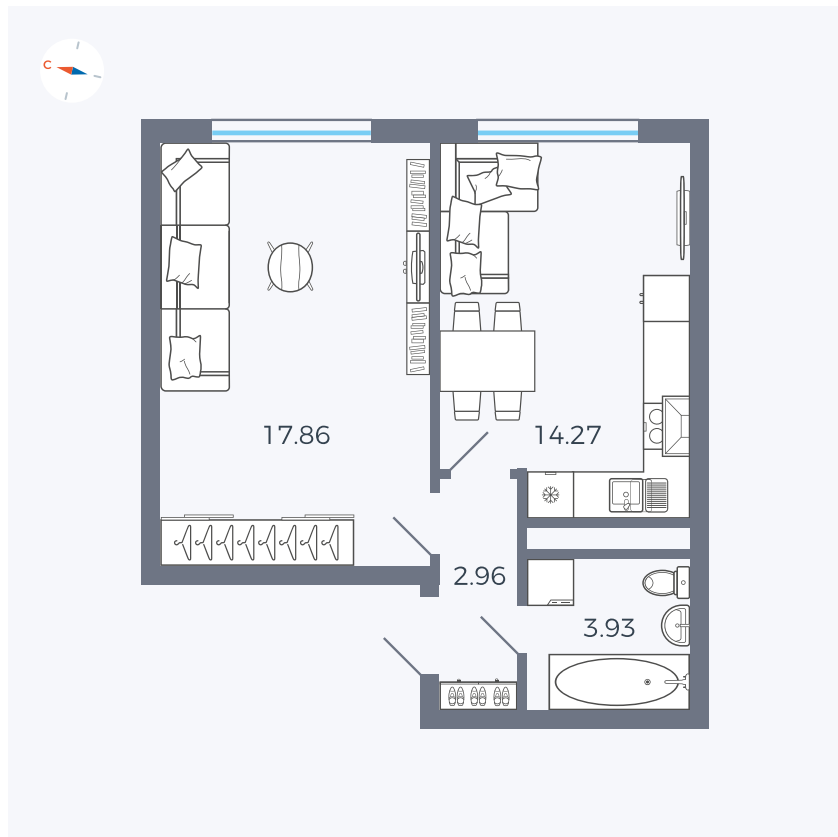

Планировка Тип 158

# Квартира 98

Квартал 1.2 / Дом 2 / Секция 4 / Этаж 2

Комнат	1
Площадь	39.02 м <sup>2</sup>
Срок сдачи	I кв. 2027
Вид из окна	Двор