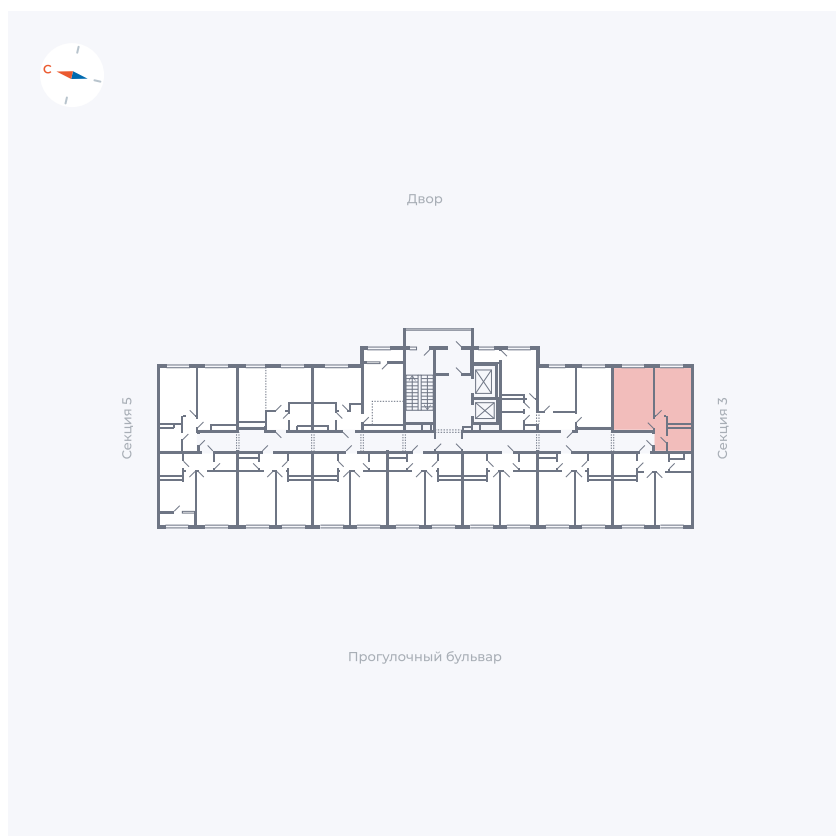

# Квартира 98

Квартал 1.2 / Дом 2 / Секция 4 / Этаж 2

Комнат	1
Площадь	39.02 м <sup>2</sup>
Срок сдачи	I кв. 2027
Вид из окна	Двор

## На этаже