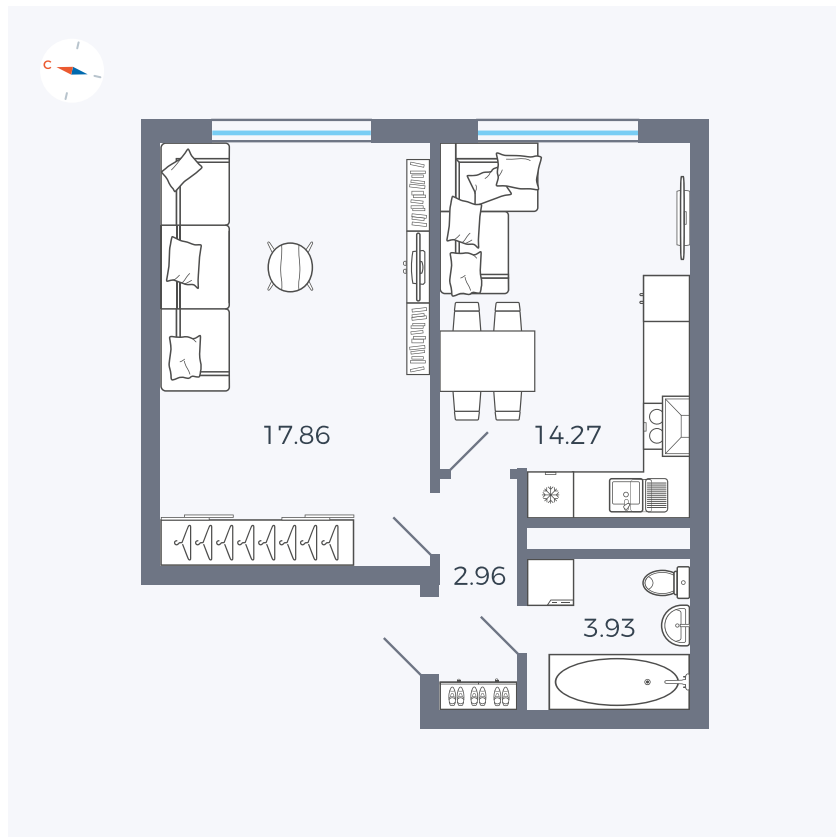

Планировка Тип 158

# Квартира 98

Квартал 1.2 / Дом 2 / Секция 4 / Этаж 2

Комнат	1
Площадь	39.02 м <sup>2</sup>
Срок сдачи	I кв. 2027
Вид из окна	Двор