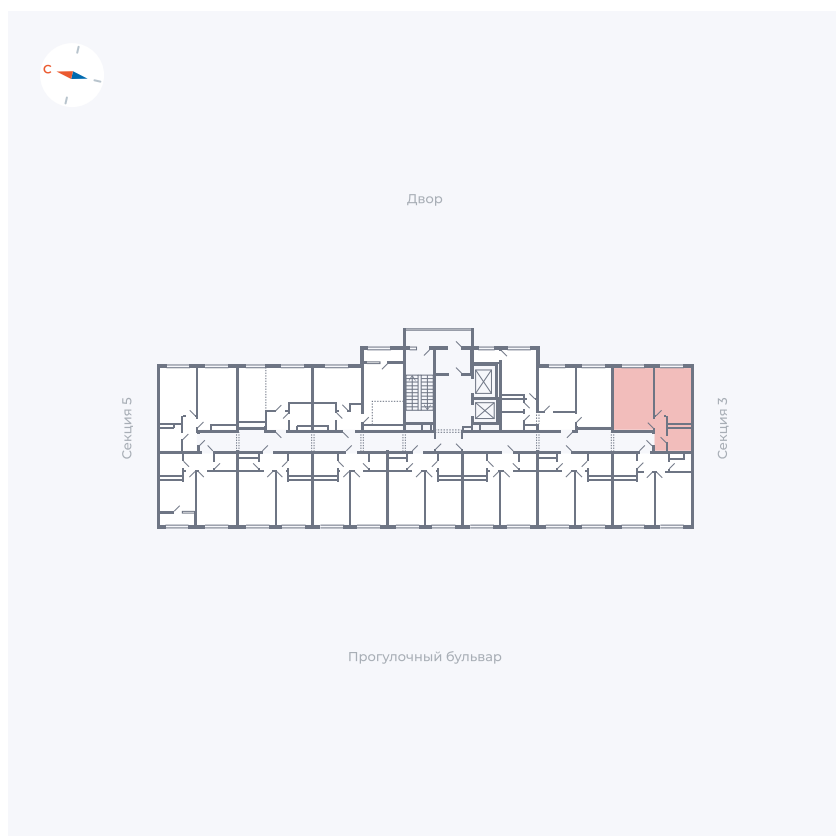

На этаже

Для заметок

Дата генерации: 23.01.2025