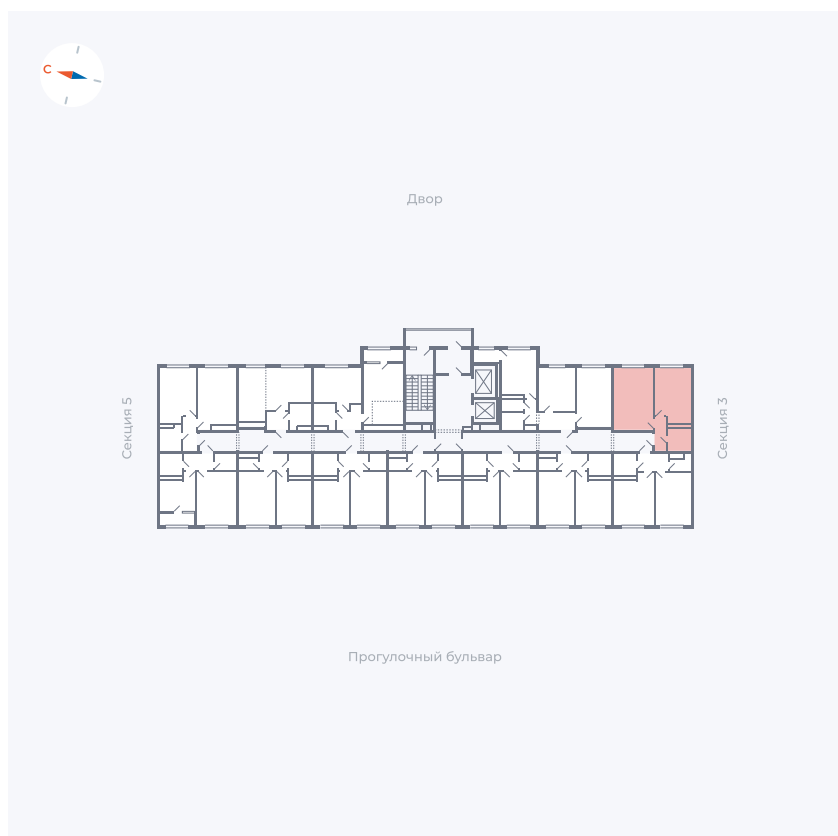

На этаже

Для заметок

Дата генерации: 22.12.2024