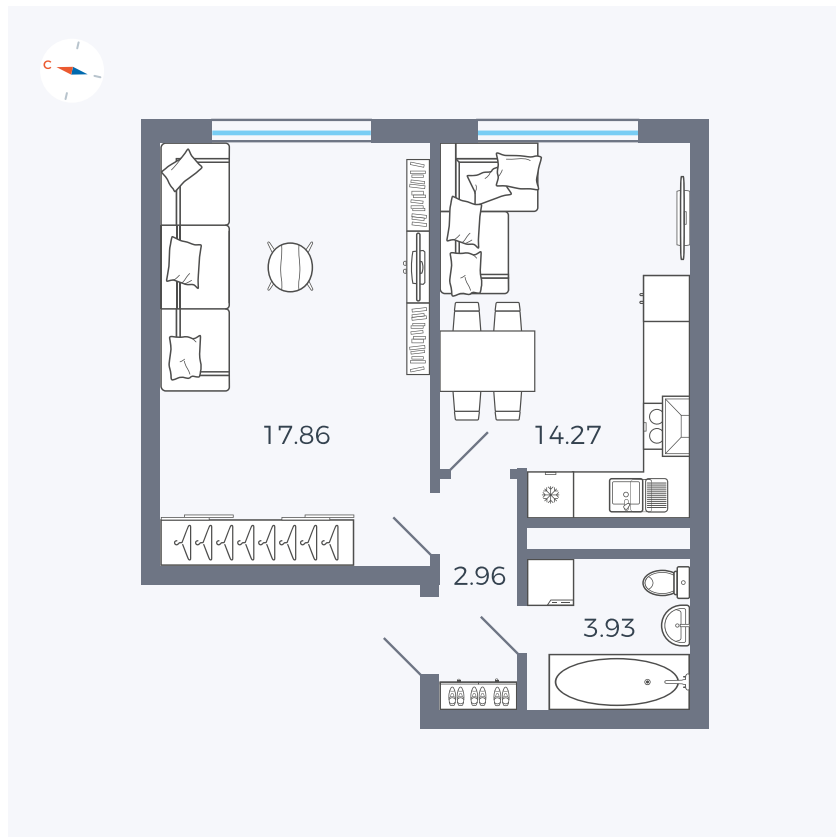

Планировка Тип 158

Квартира 98

Квартал 1.2 / Дом 2 / Секция 4 / Этаж 2

Комнат	1
Площадь	39.02 м²
Срок сдачи	I кв. 2027
Вид из окна	Двор

Отделка

Цена:

0 ₺

Вы можете забронировать эту квартиру, или получить консультацию позвонив по номеру

+7 (846) 264-00-64