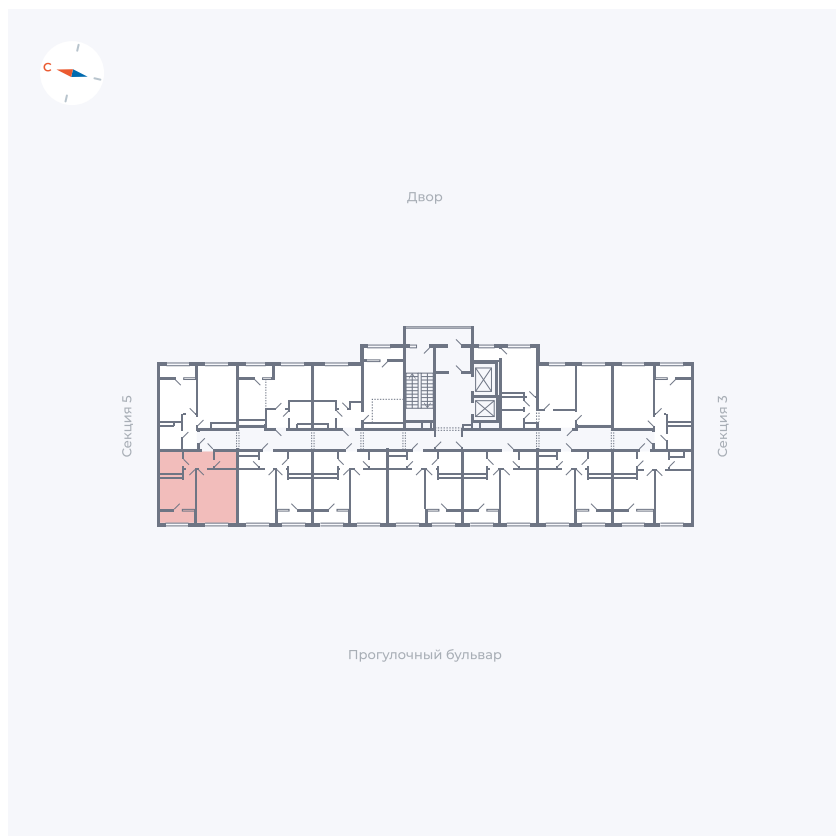

На этаже

Дата генерации: 23.02.2025