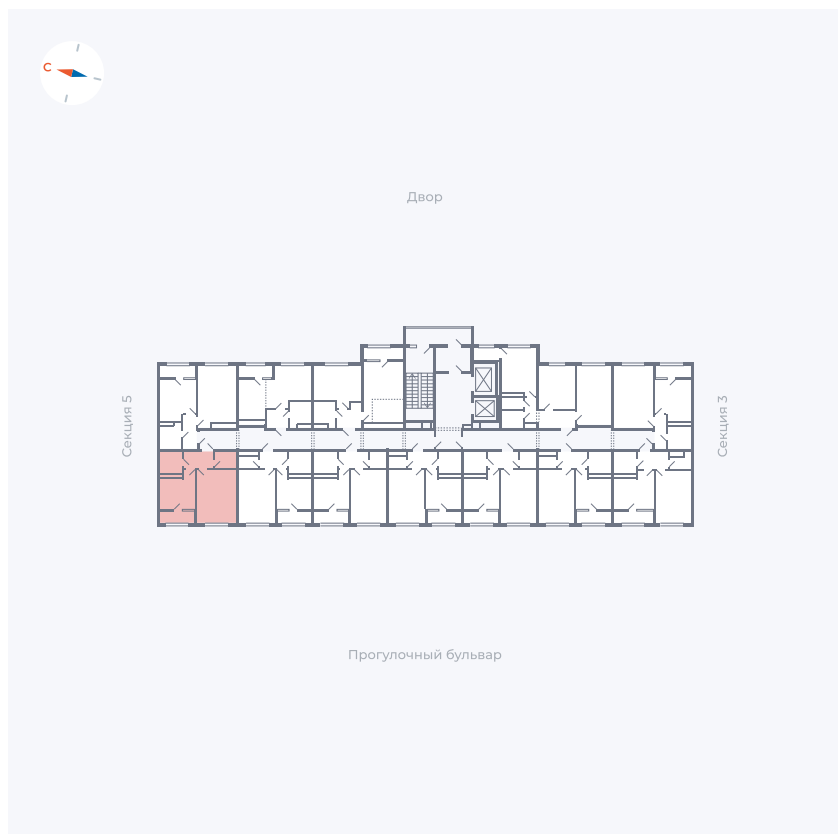

На этаже

Дата генерации: 22.12.2024