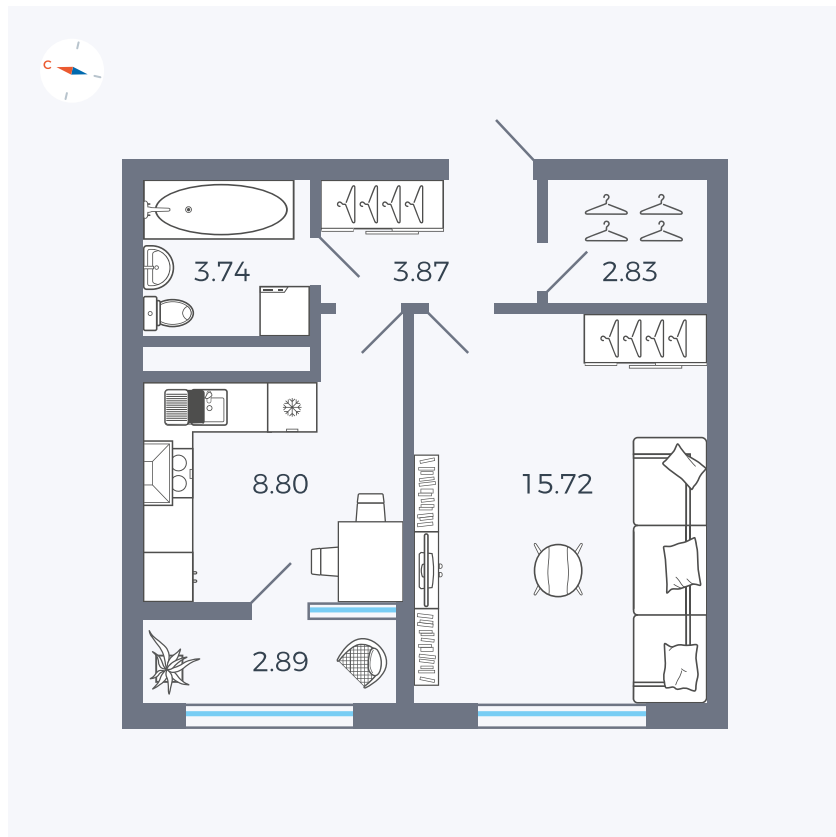

Планировка Тип 133

Квартира 201

Квартал 1.2 / Дом 2 / Секция 4 / Этаж 10

Комнат	1
Площадь	37.85 м ²
Срок сдачи	I кв. 2027
Вид из окна	Бульвар

Отделка

Цена:

0 ₪

Вы можете забронировать эту квартиру, или получить консультацию позвонив по номеру