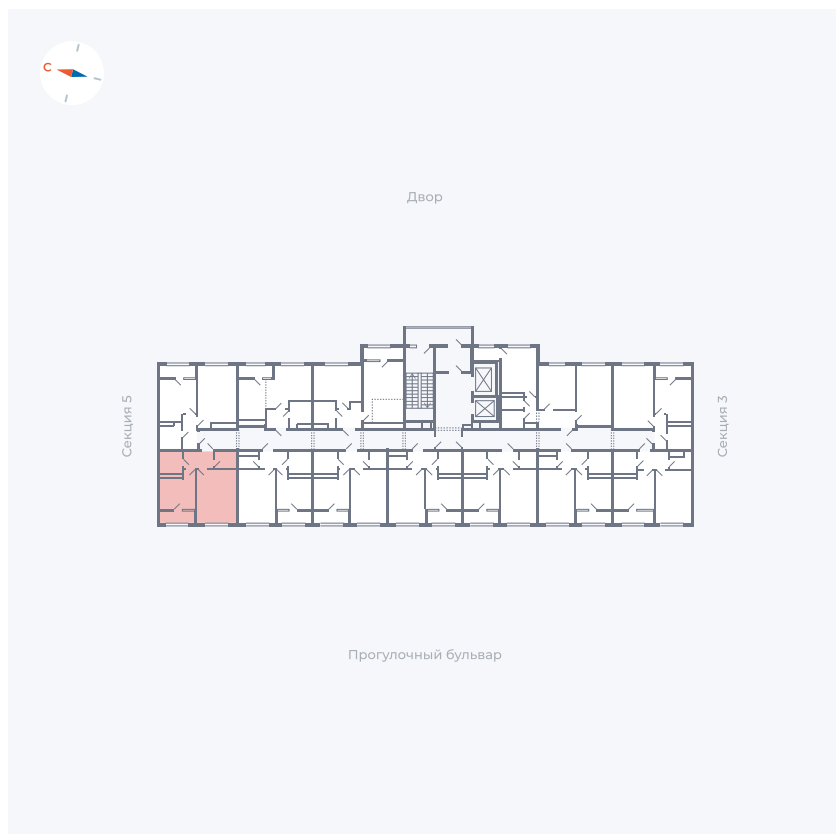

На этаже

Дата генерации: 16.10.2024