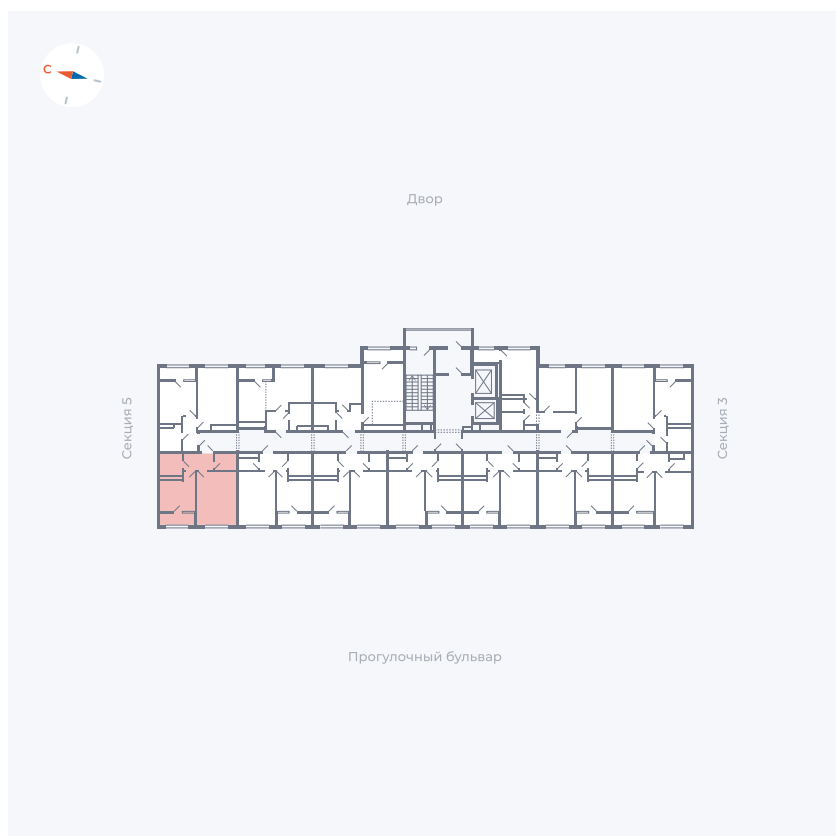

На этаже

Дата генерации: 23.01.2025