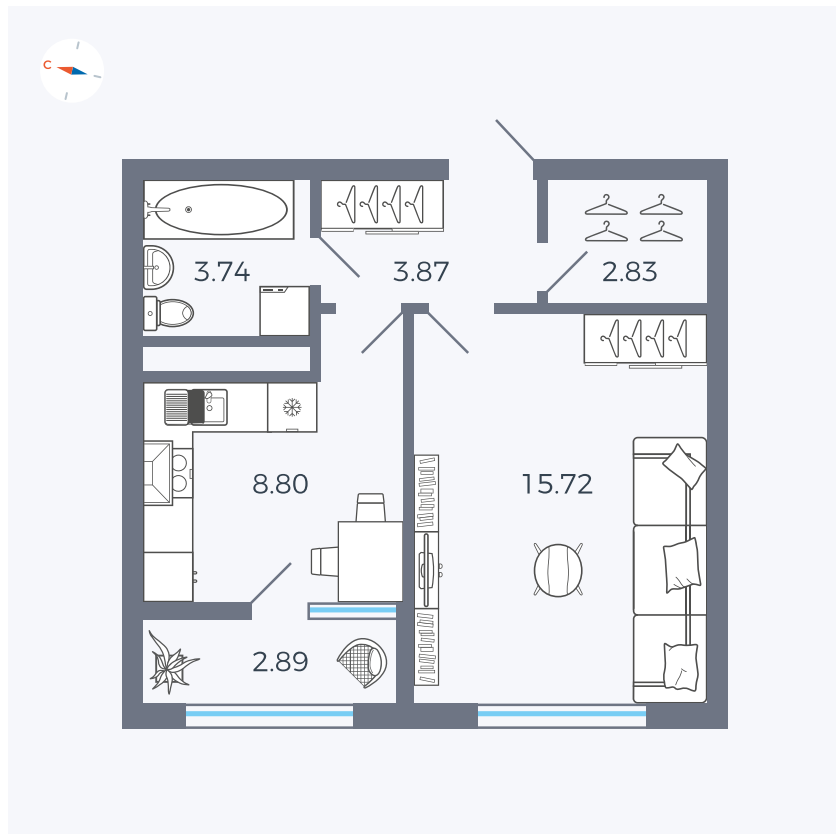

Планировка Тип 133

# Квартира 201

Квартал 1.2 / Дом 2 / Секция 4 / Этаж 10

Комнат	1
Площадь	37.85 м <sup>2</sup>
Срок сдачи	I кв. 2027
Вид из окна	Бульвар