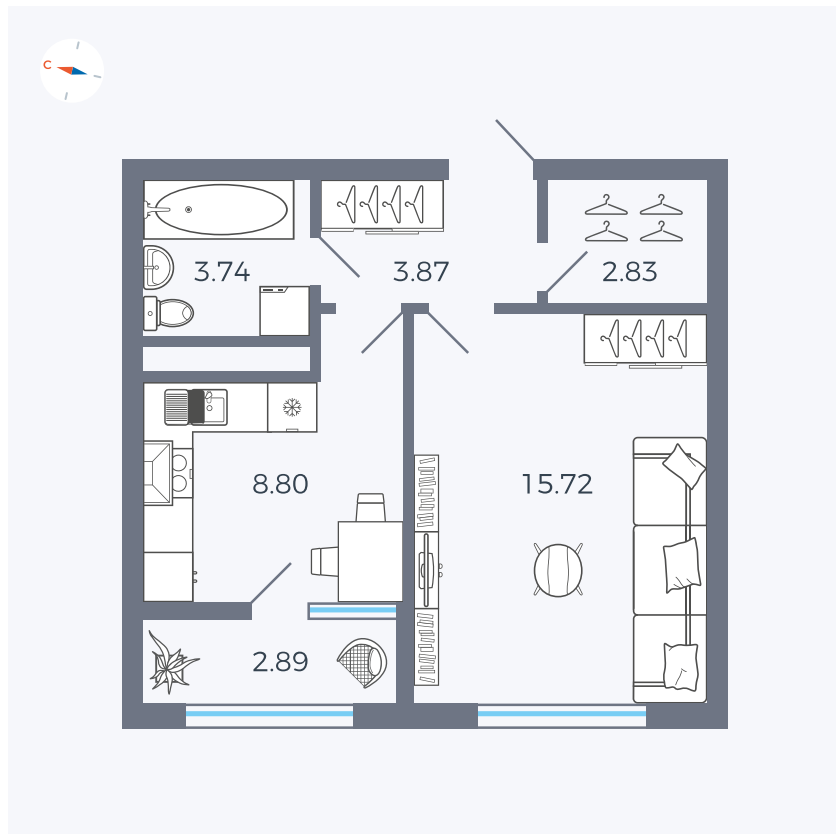

Планировка Тип 133

Квартира 201

Квартал 1.2 / Дом 2 / Секция 4 / Этаж 10

Комнат	1
Площадь	37.85 м ²
Срок сдачи	I кв. 2027
Вид из окна	Бульвар

Отделка

Цена:

0 ₪

Вы можете забронировать эту квартиру, или получить консультацию позвонив по номеру