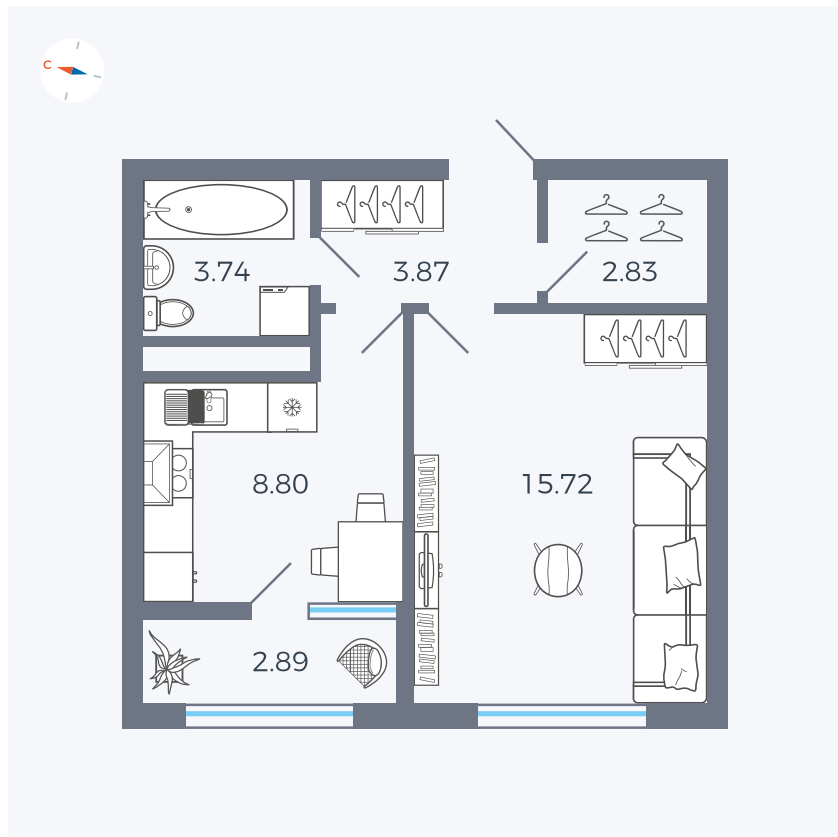

Планировка Тип 133

Квартира 201

Квартал 1.2 / Дом 2 / Секция 4 / Этаж 10

Комнат	1
Площадь	37.85 м ²
Срок сдачи	I кв. 2027
Вид из окна	Бульвар

Отделка

Цена:

0 ₪

Вы можете забронировать эту квартиру, или получить консультацию позвонив по номеру