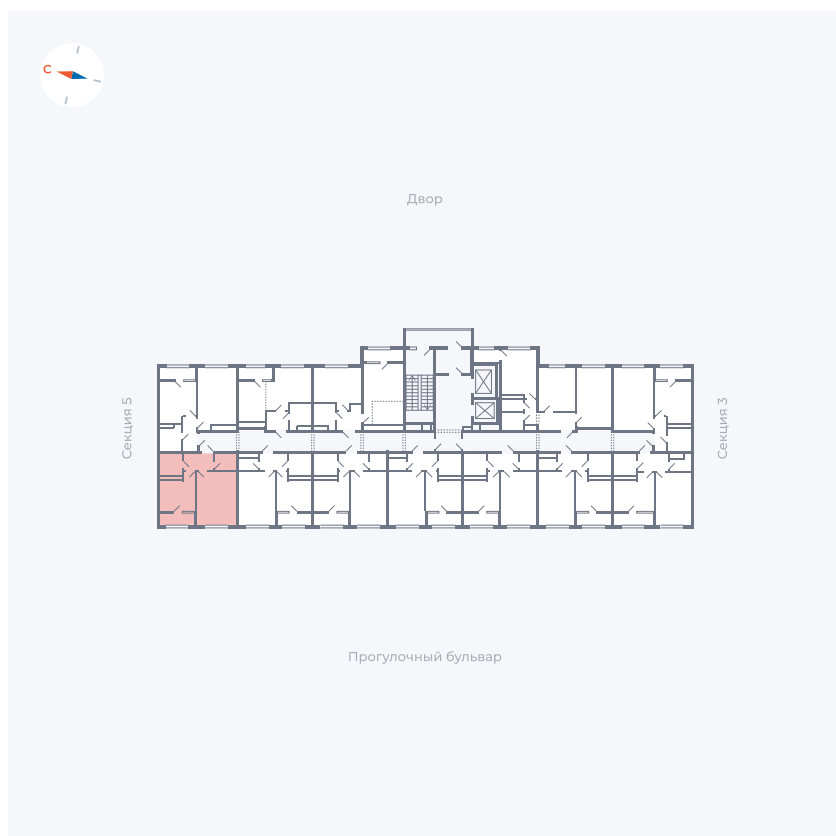

На этаже

Дата генерации: 31.10.2025