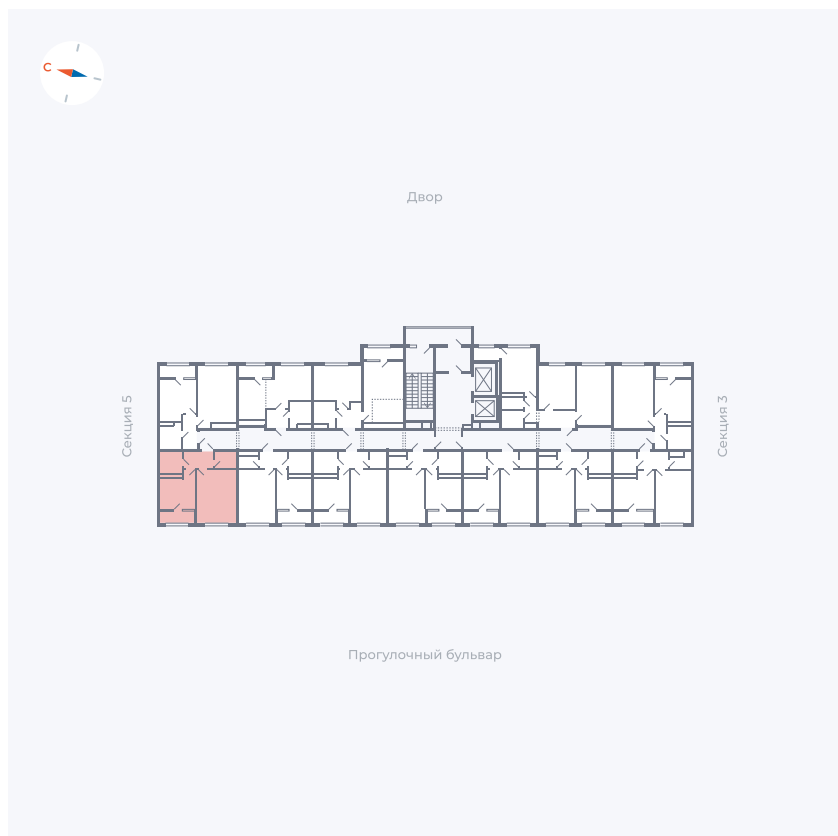

На этаже

Дата генерации: 23.02.2025