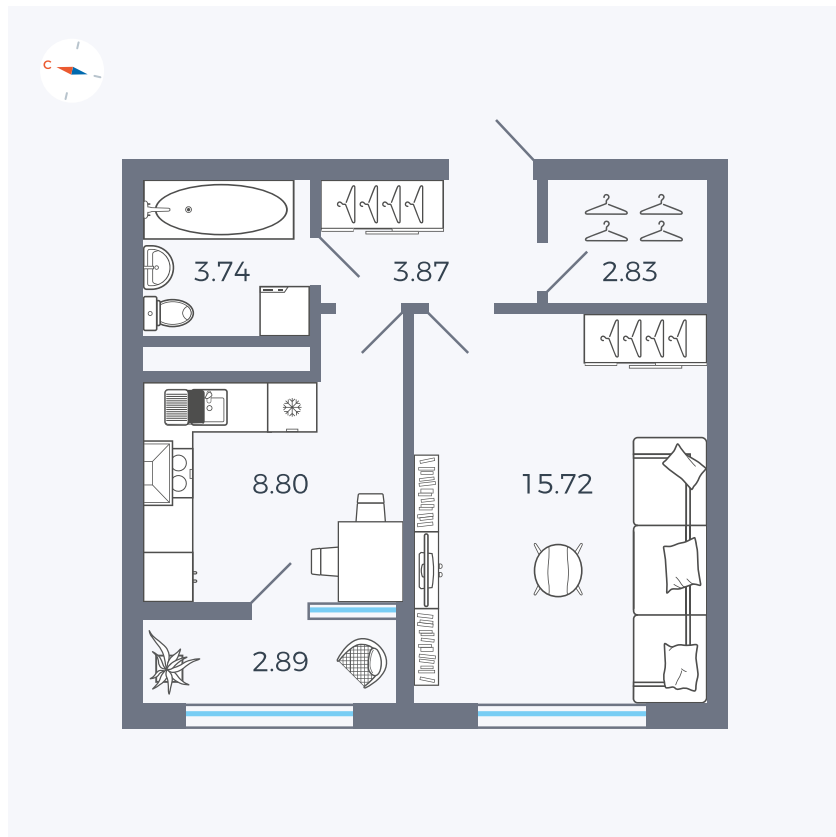

Планировка Тип 133

# Квартира 201

Квартал 1.2 / Дом 2 / Секция 4 / Этаж 10

Комнат	1
Площадь	37.85 м <sup>2</sup>
Срок сдачи	I кв. 2027
Вид из окна	Бульвар