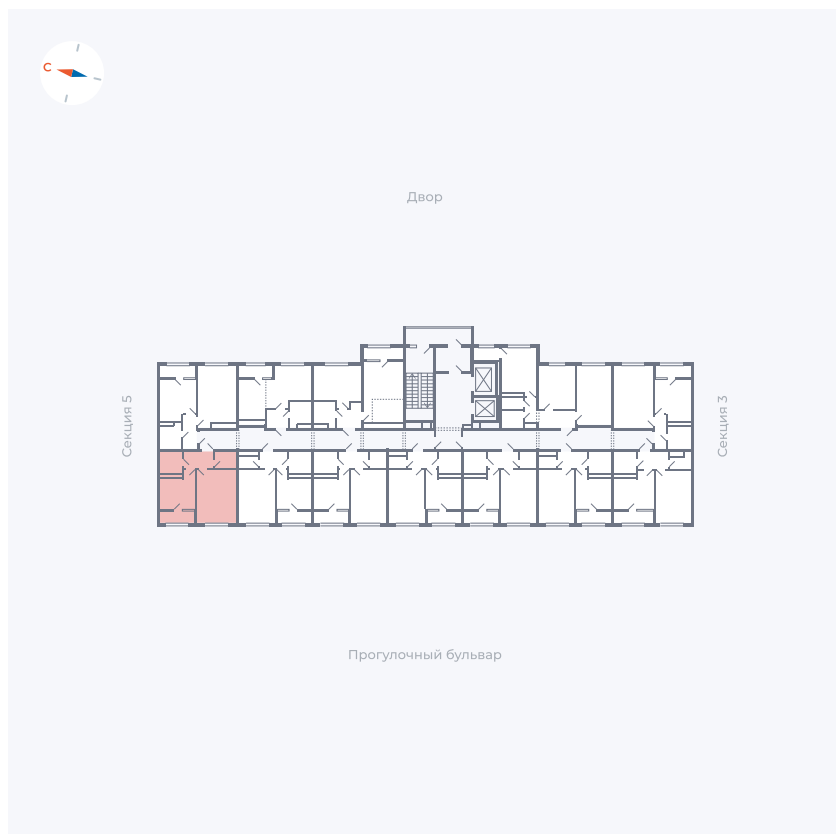

На этаже

Дата генерации: 22.12.2024