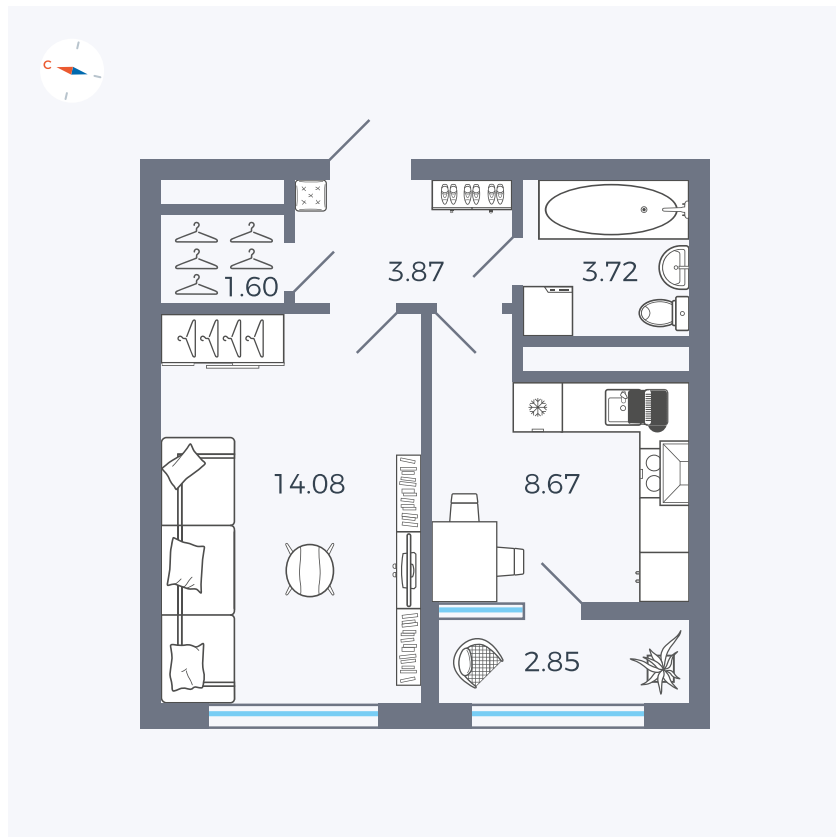

Планировка Тип 133z

# Квартира 198

Квартал 1.2 / Дом 2 / Секция 4 / Этаж 10

|             |                      |
|-------------|----------------------|
| Комнат      | 1                    |
| Площадь     | 34.79 м <sup>2</sup> |
| Срок сдачи  | I кв. 2027           |
| Вид из окна | Бульвар              |