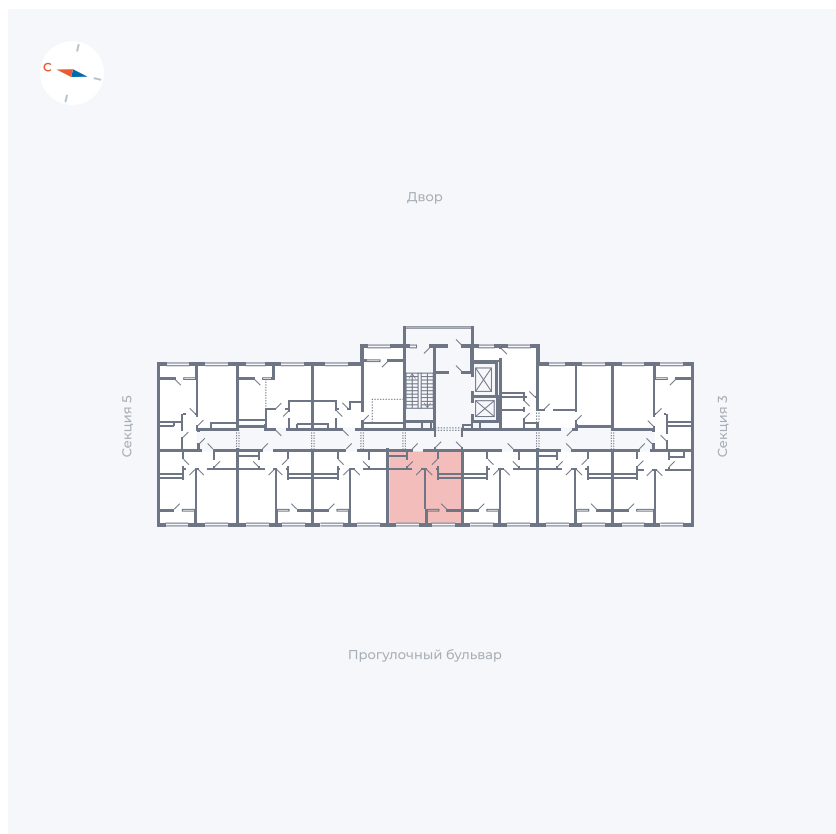

На этаже

Дата генерации: 23.01.2025