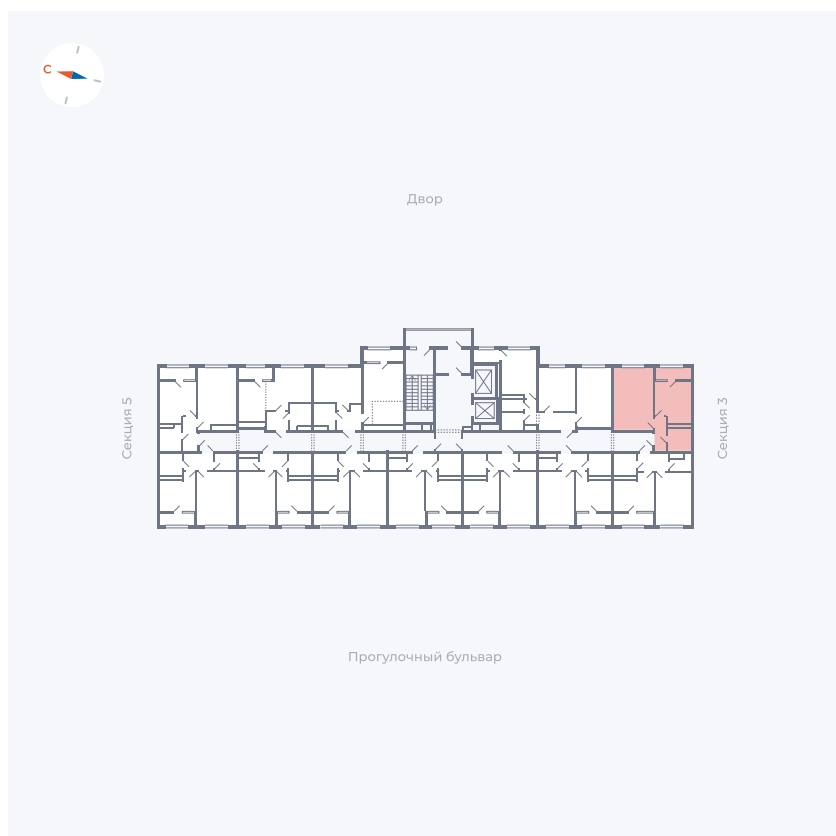

На этаже

Для заметок

Дата генерации: 16.10.2024