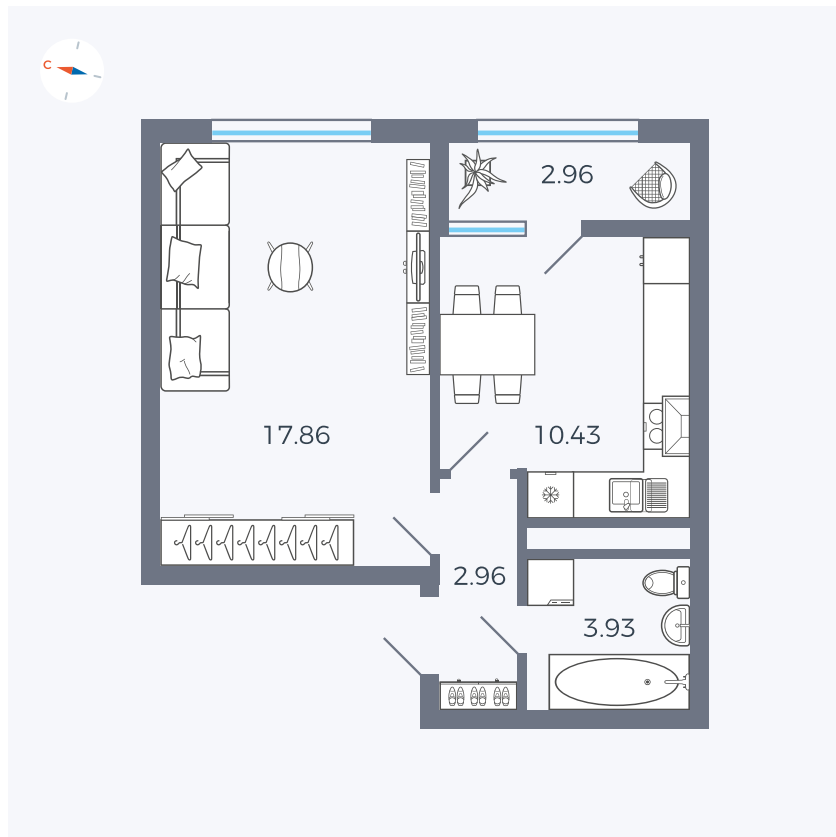

Планировка Тип 132

Квартира 194

Квартал 1.2 / Дом 2 / Секция 4 / Этаж 10

Комнат	1
Площадь	38.14 м ²
Срок сдачи	I кв. 2027
Вид из окна	Двор

Отделка

Цена:

0 ₪

Вы можете забронировать эту квартиру, или получить консультацию позвонив по номеру