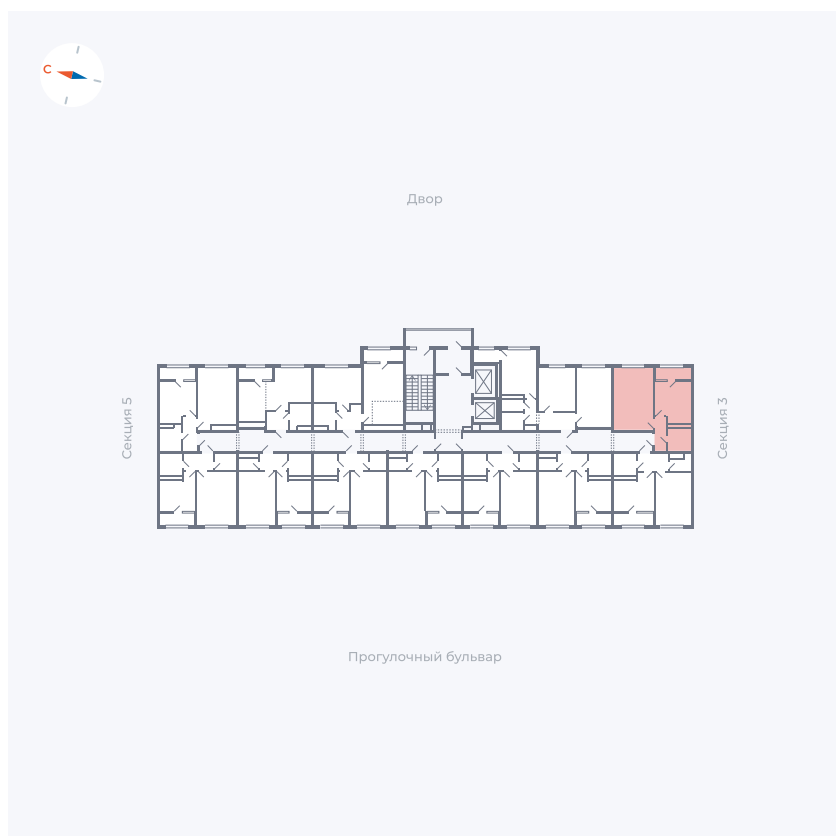

На этаже

Для заметок

Дата генерации: 23.02.2025