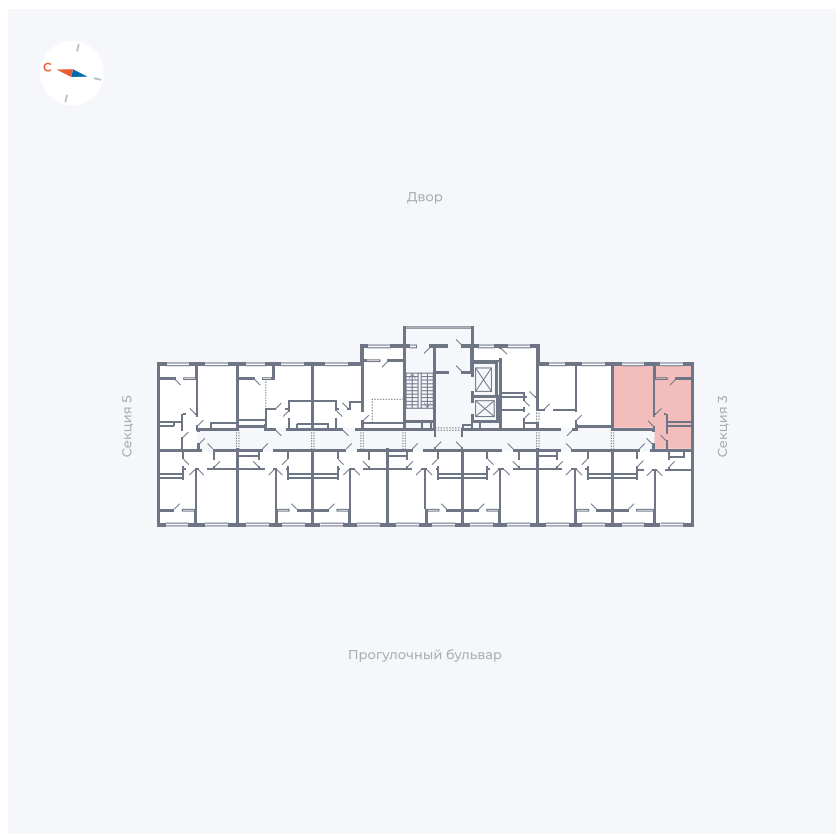

На этаже

Для заметок

Дата генерации: 22.11.2024