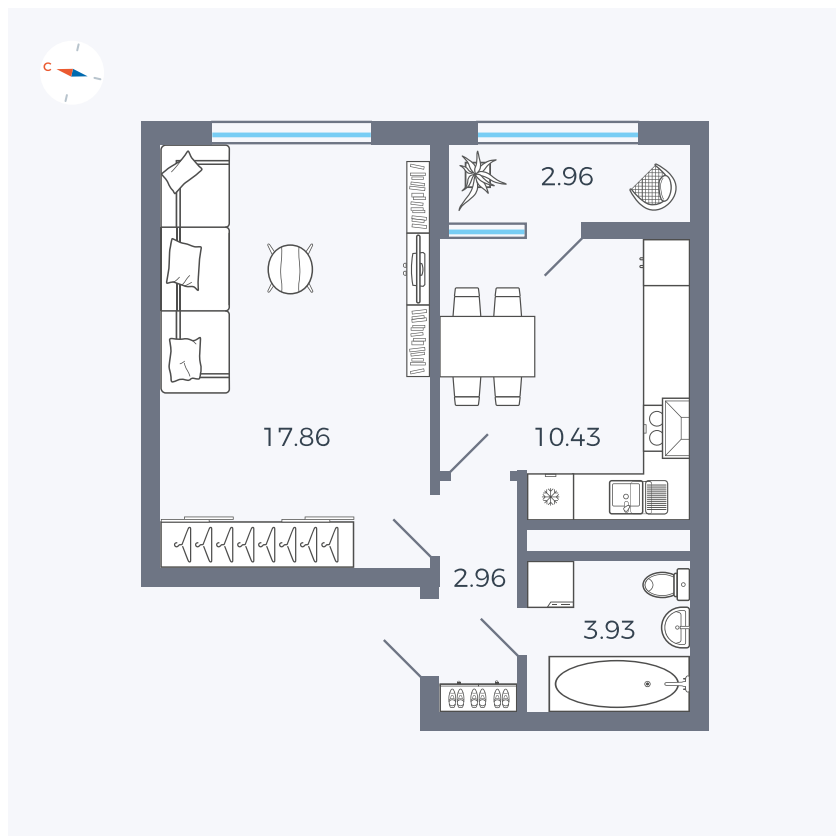

Планировка Тип 132

Квартира 194

Квартал 1.2 / Дом 2 / Секция 4 / Этаж 10

Комнат	1
Площадь	38.14 м ²
Срок сдачи	I кв. 2027
Вид из окна	Двор

Отделка

Цена:

0 ₺

Вы можете забронировать эту квартиру, или получить консультацию позвонив по номеру