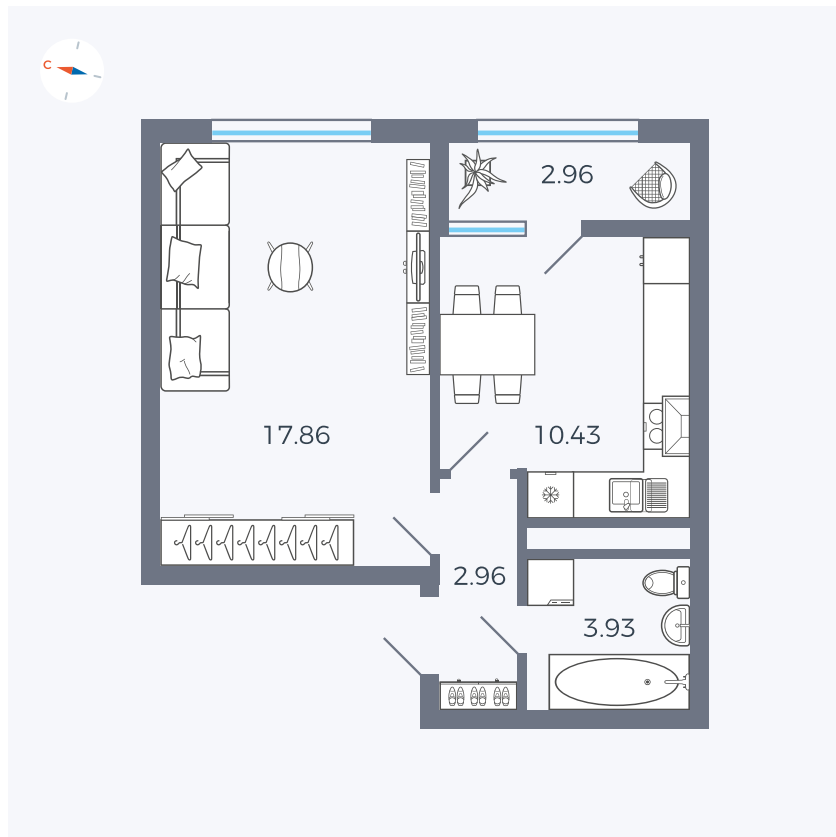

Планировка Тип 132

Квартира 194

Квартал 1.2 / Дом 2 / Секция 4 / Этаж 10

Комнат 1

Площадь 38.14 м²

Срок сдачи I кв. 2027

Вид из окна Двор

Отделка