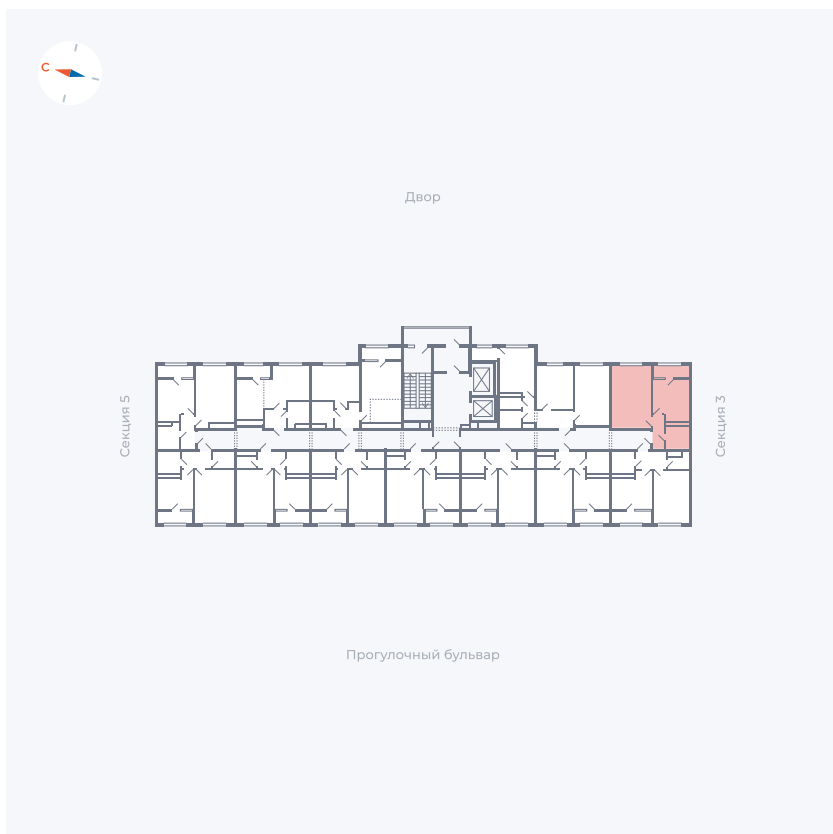

На этаже

Для заметок

Дата генерации: 22.11.2024