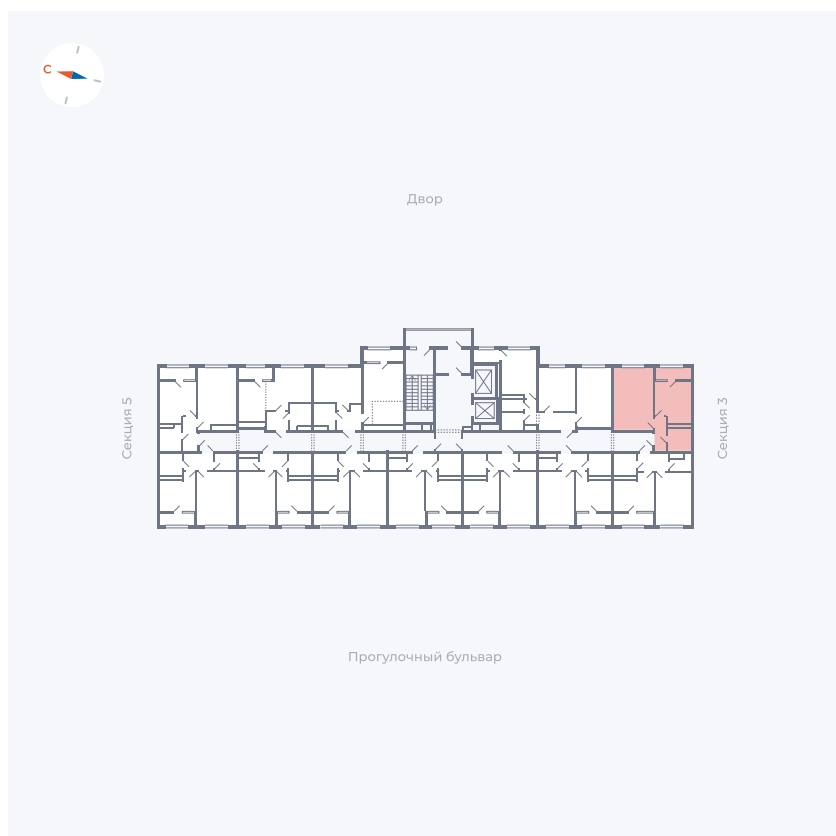

# Квартира 194

Квартал 1.2 / Дом 2 / Секция 4 / Этаж 10

Комнат	1
Площадь	38.14 м <sup>2</sup>
Срок сдачи	I кв. 2027
Вид из окна	Двор

## На этаже