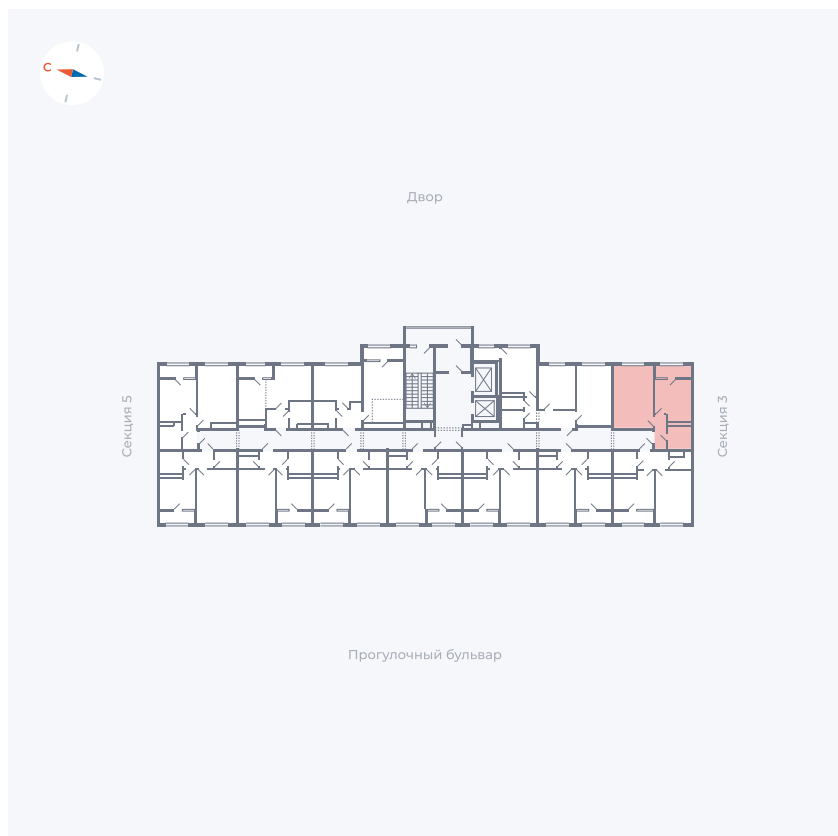

# Квартира 194

Квартал 1.2 / Дом 2 / Секция 4 / Этаж 10

Комнат	1
Площадь	38.14 м <sup>2</sup>
Срок сдачи	I кв. 2027
Вид из окна	Двор

## На этаже