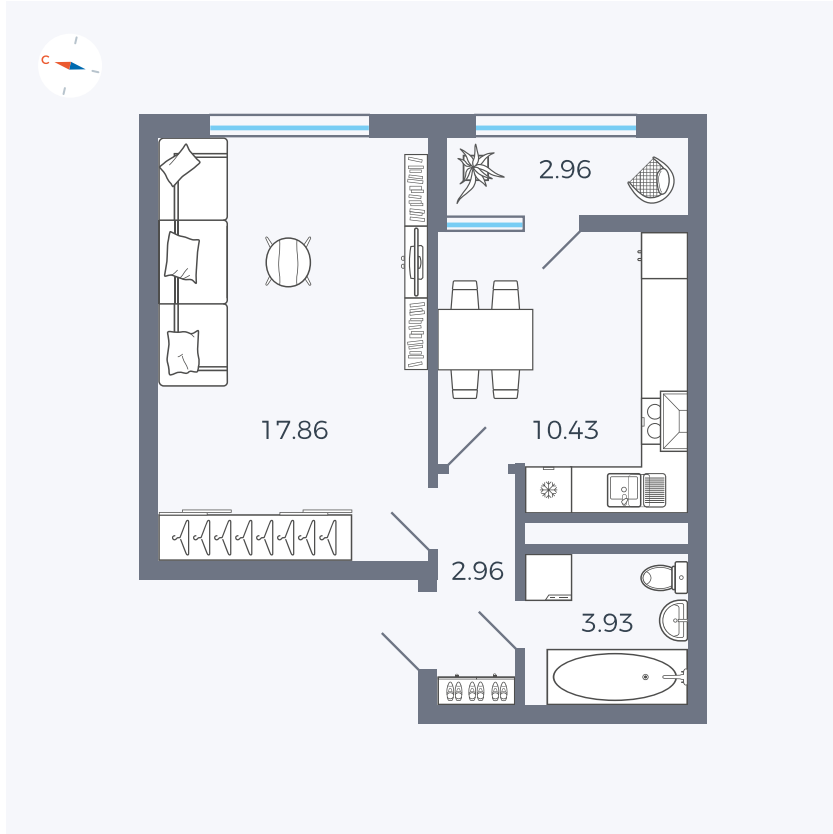

Планировка Тип 132

Квартира 194

Квартал 1.2 / Дом 2 / Секция 4 / Этаж 10

Комнат	1
Площадь	38.14 м ²
Срок сдачи	I кв. 2027
Вид из окна	Двор

Отделка

Цена:

0 ₪

Вы можете забронировать эту квартиру, или получить консультацию позвонив по номеру