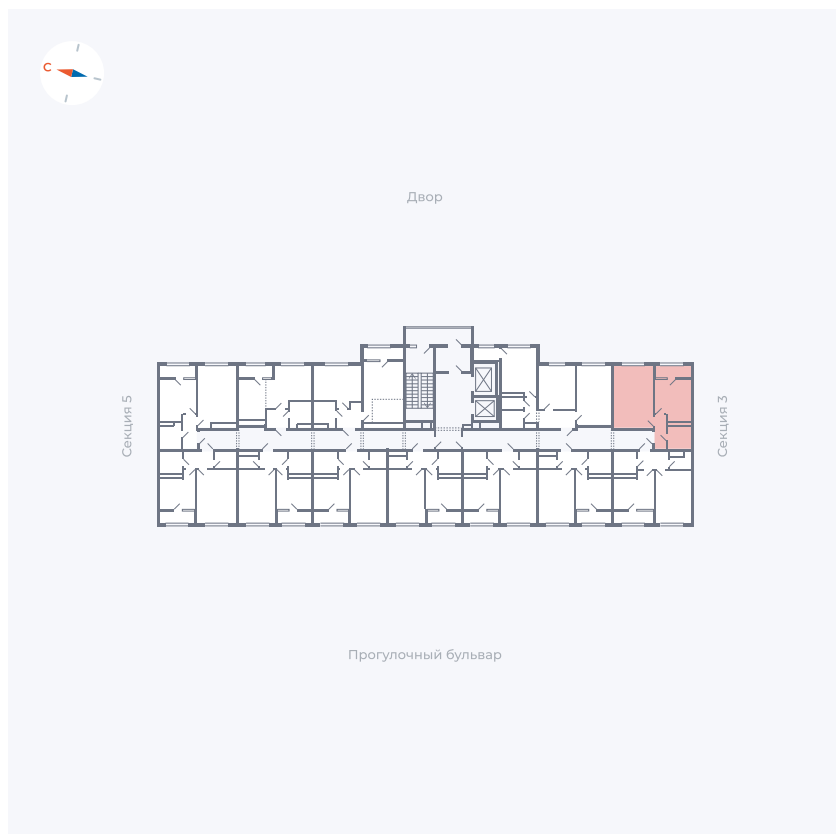

На этаже

Для заметок

Дата генерации: 23.02.2025