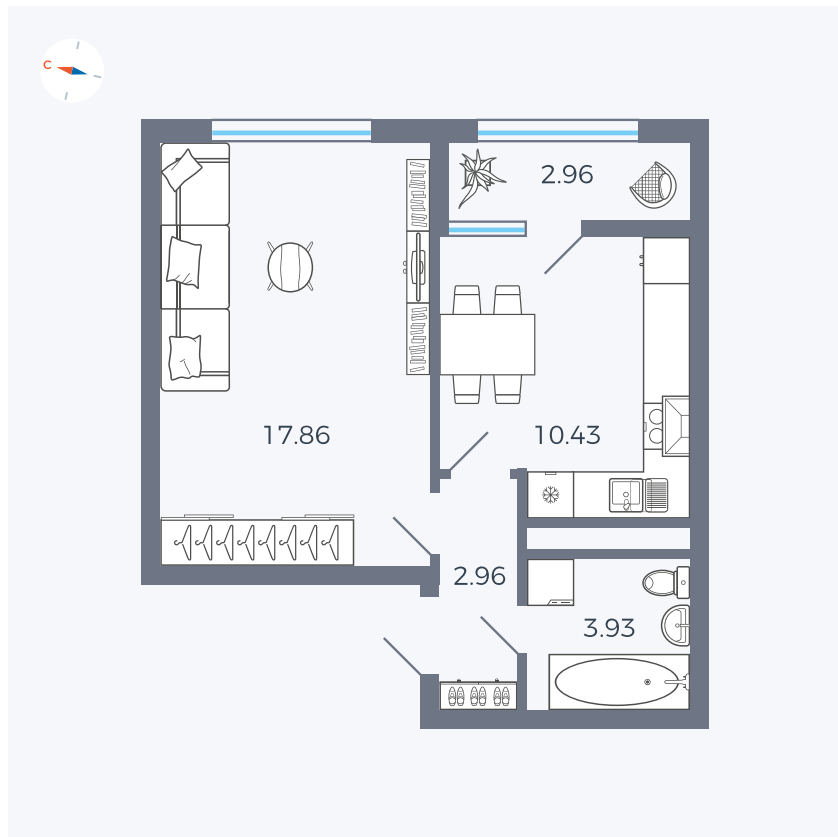

Планировка Тип 132

# Квартира 194

Квартал 1.2 / Дом 2 / Секция 4 / Этаж 10

Комнат	1
Площадь	38.14 м <sup>2</sup>
Срок сдачи	I кв. 2027
Вид из окна	Двор