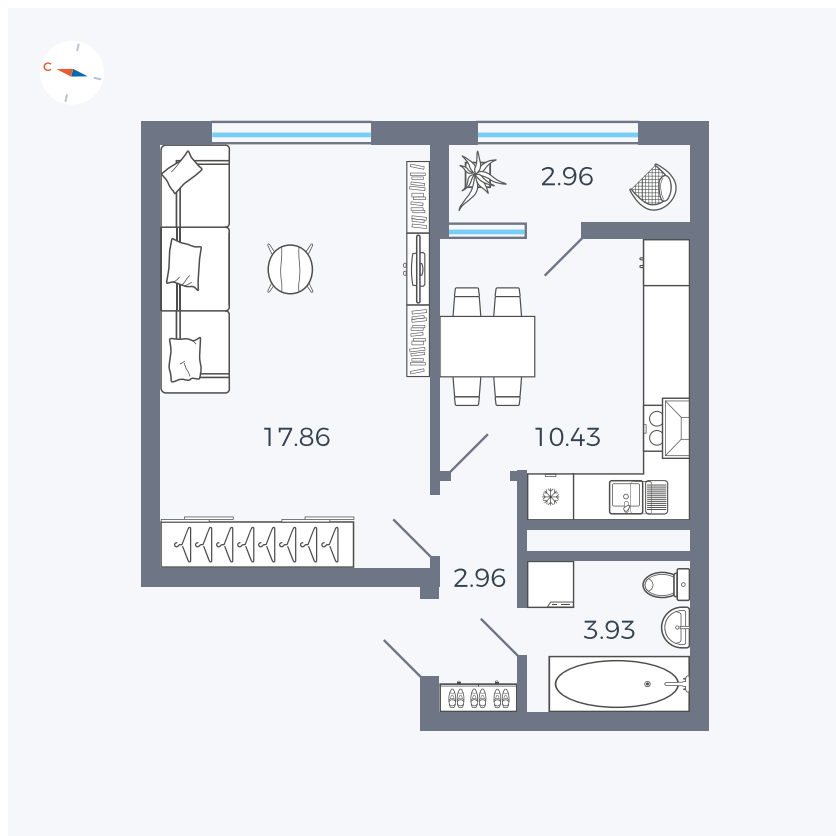

Планировка Тип 132

# Квартира 194

Квартал 1.2 / Дом 2 / Секция 4 / Этаж 10

Комнат	1
Площадь	38.14 м <sup>2</sup>
Срок сдачи	I кв. 2027
Вид из окна	Двор