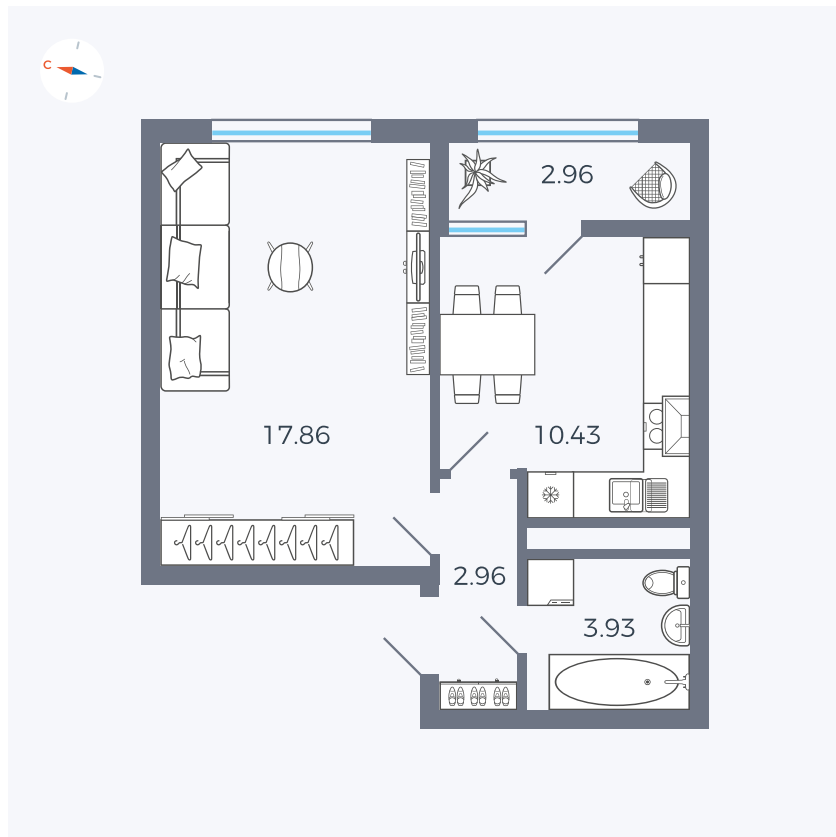

Планировка Тип 132

Квартира 194

Квартал 1.2 / Дом 2 / Секция 4 / Этаж 10

Комнат	1
Площадь	38.14 м ²
Срок сдачи	I кв. 2027
Вид из окна	Двор

Отделка

Цена: **0 Р**

Вы можете забронировать эту квартиру, или получить консультацию позвонив по номеру