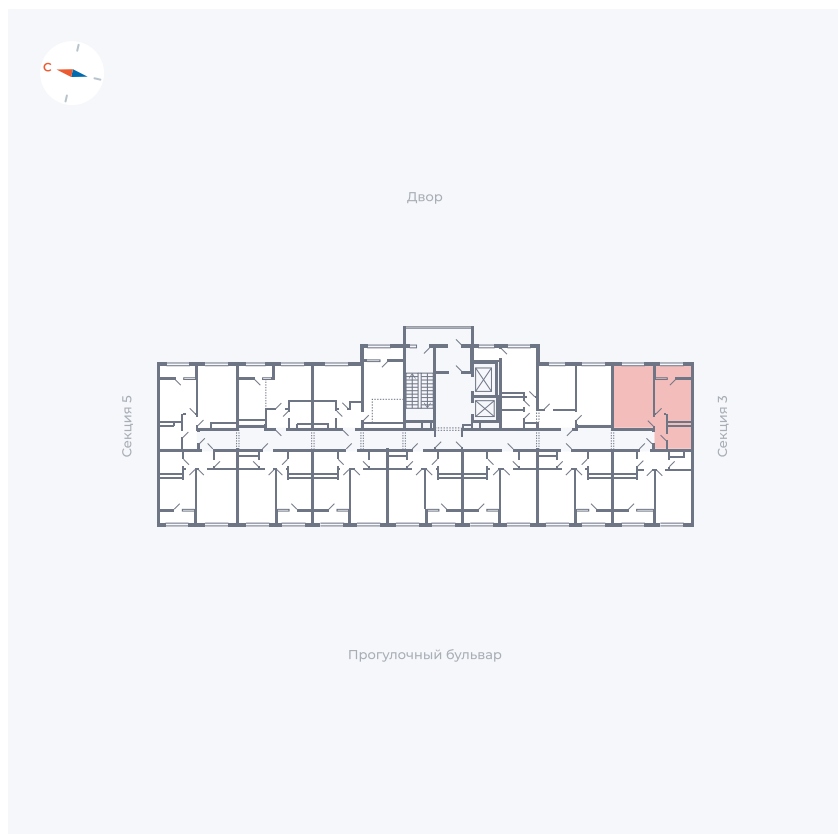

На этаже

Для заметок

Дата генерации: 23.01.2025