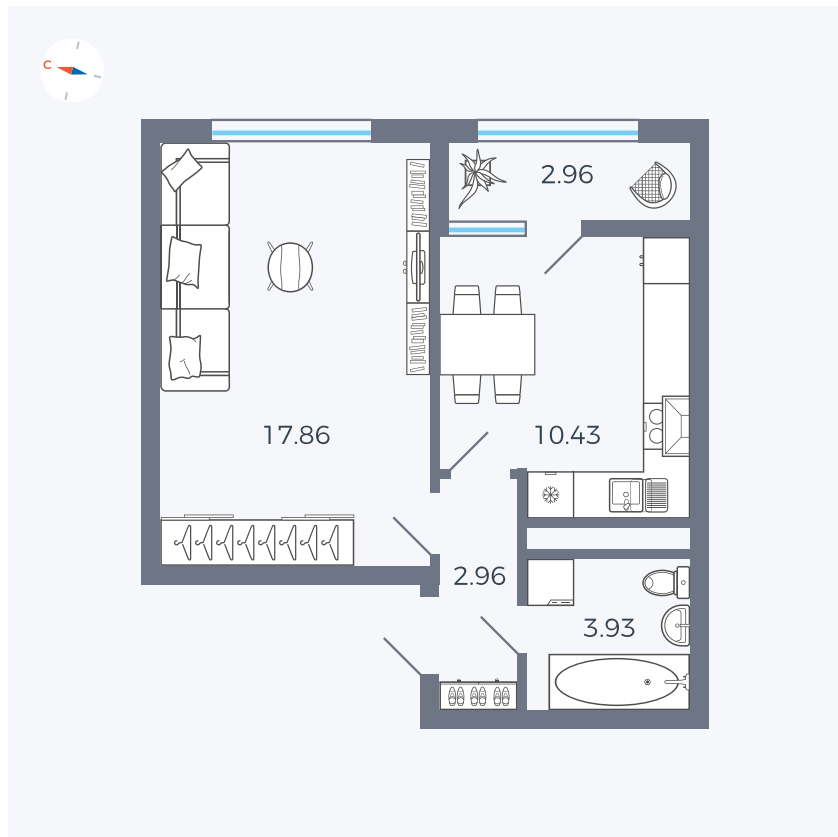

Планировка Тип 132

Квартира 194

Квартал 1.2 / Дом 2 / Секция 4 / Этаж 10

| | |
|-------------|----------------------|
| Комнат | 1 |
| Площадь | 38.14 м ² |
| Срок сдачи | I кв. 2027 |
| Вид из окна | Двор |