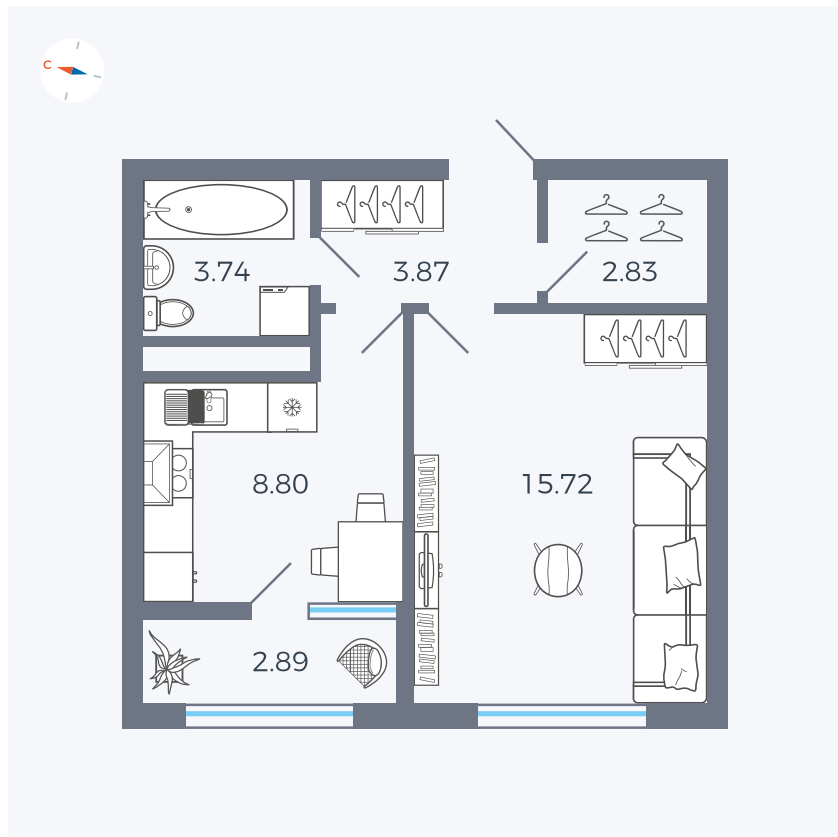

Планировка Тип 133

# Квартира 189

Квартал 1.2 / Дом 2 / Секция 4 / Этаж 9

Комнат	1
Площадь	37.85 м <sup>2</sup>
Срок сдачи	I кв. 2027
Вид из окна	Бульвар