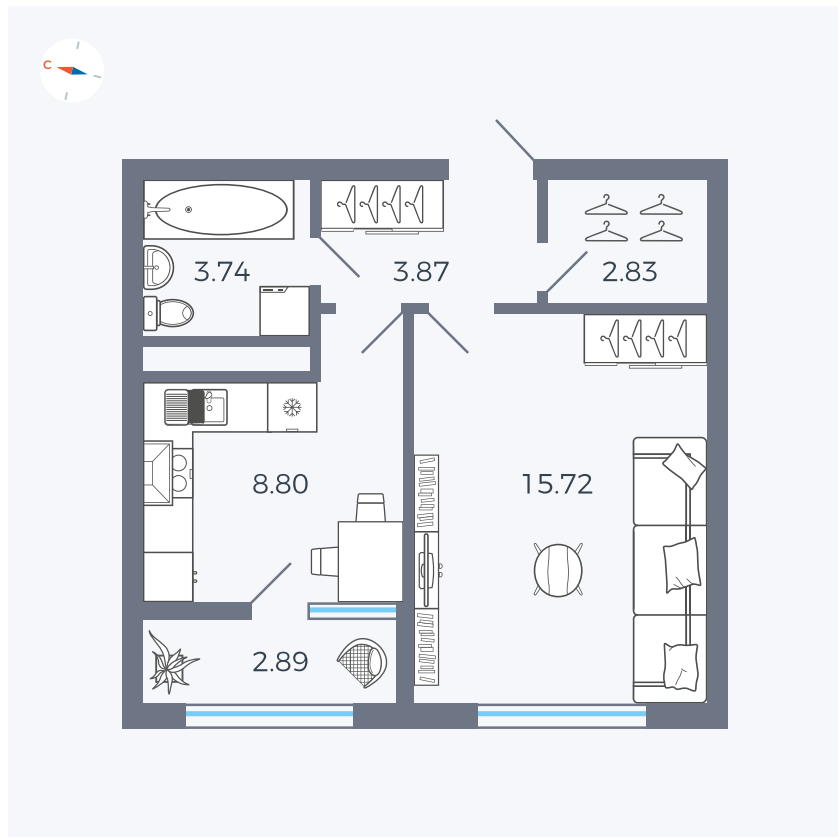

Планировка Тип 133

Квартира 189

Квартал 1.2 / Дом 2 / Секция 4 / Этаж 9

Комнат	1
Площадь	37.85 м ²
Срок сдачи	I кв. 2027
Вид из окна	Бульвар

Отделка

Цена:

0 ₪

Вы можете забронировать эту квартиру, или получить консультацию позвонив по номеру