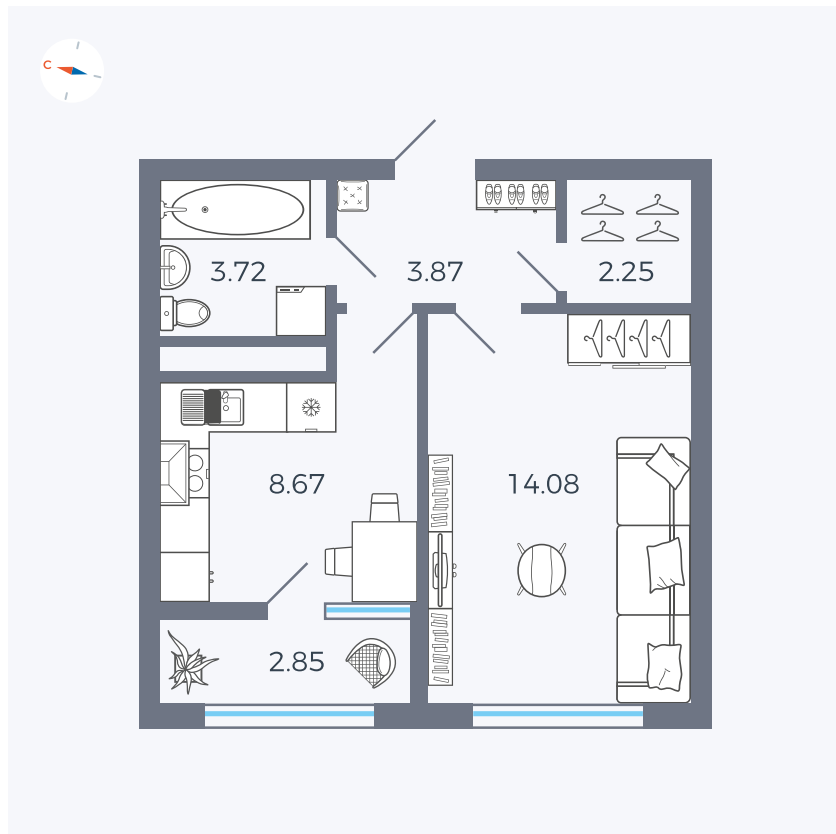

Планировка Тип 133

# Квартира 187

Квартал 1.2 / Дом 2 / Секция 4 / Этаж 9

Комнат ..... 1

Площадь ..... 35.44 м<sup>2</sup>

Срок сдачи ..... I кв. 2027

Вид из окна ..... Бульвар