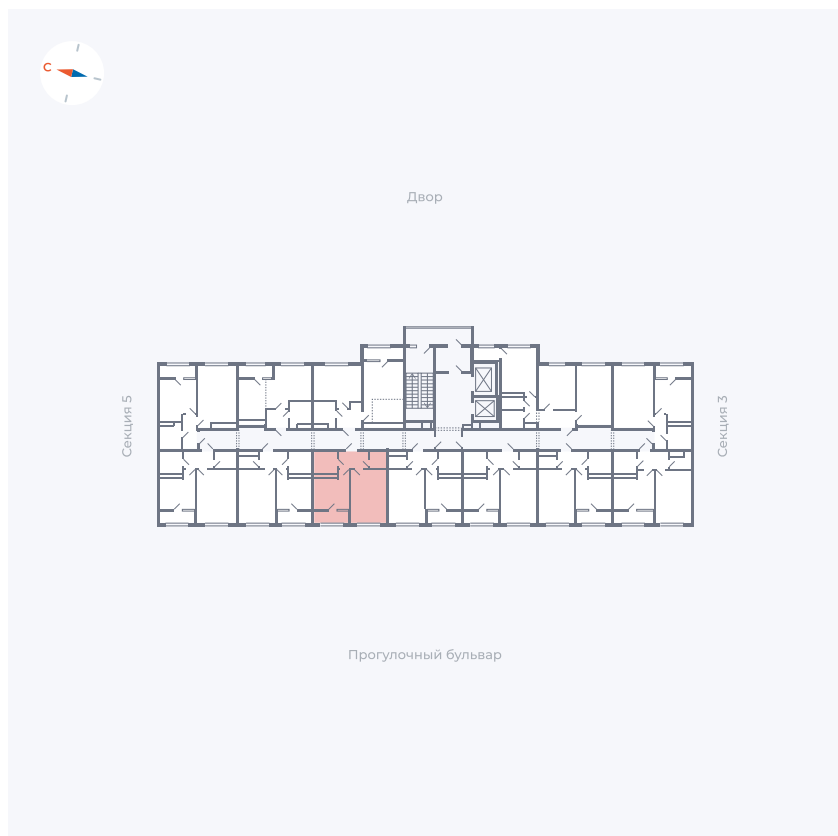

На этаже

Дата генерации: 21.11.2024