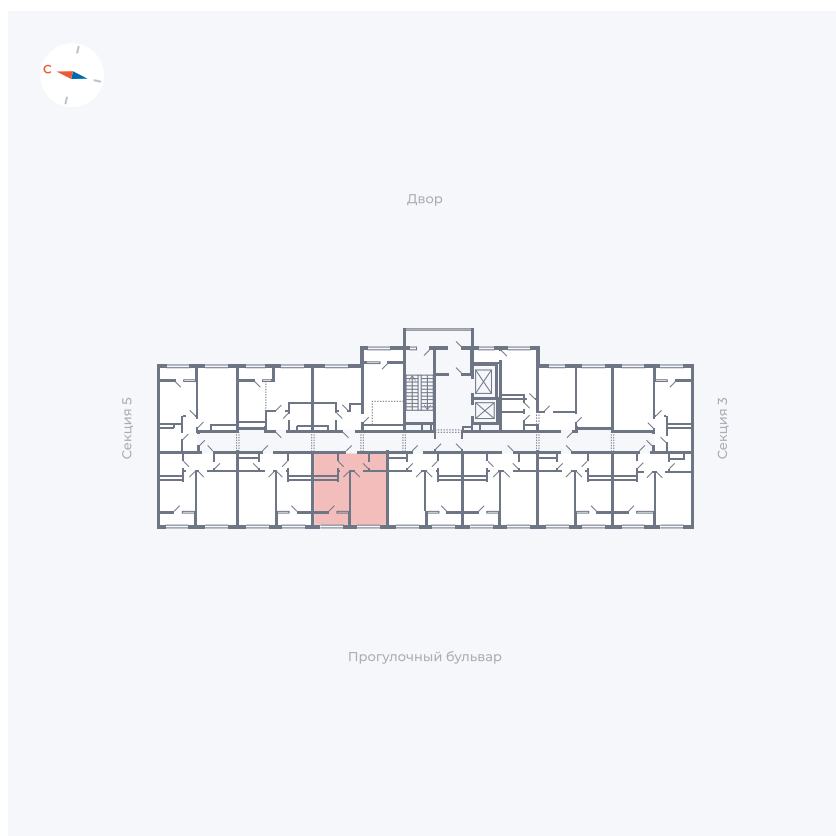

На этаже

Дата генерации: 22.12.2024