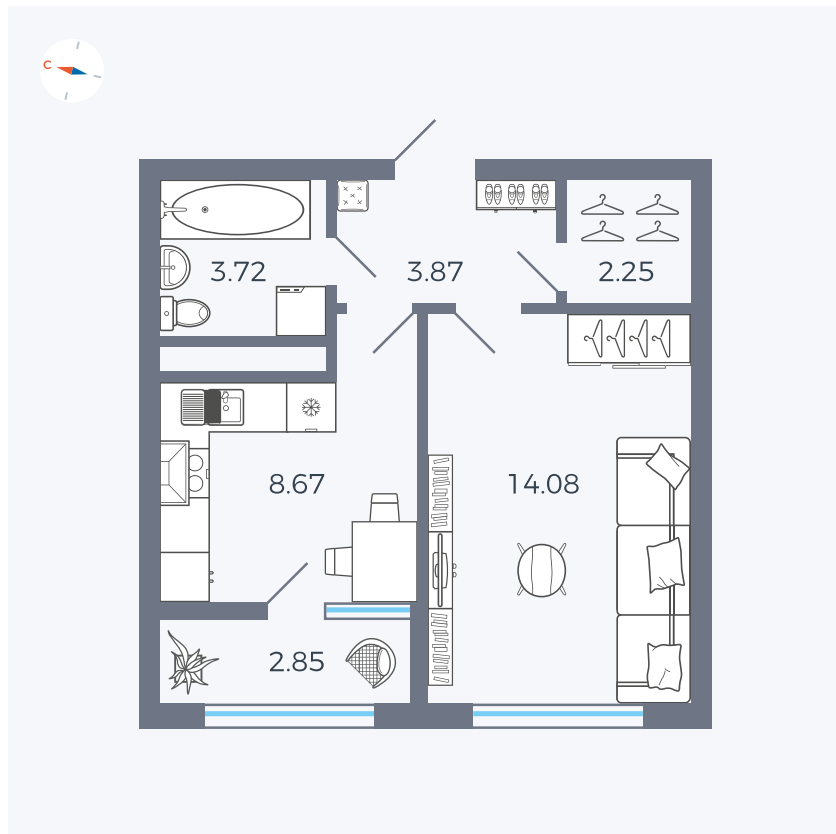

Планировка Тип 133

Квартира 187

Квартал 1.2 / Дом 2 / Секция 4 / Этаж 9

Комнат	1
Площадь	35.44 м ²
Срок сдачи	I кв. 2027
Вид из окна	Бульвар

Отделка

Цена:

0 Р

Вы можете забронировать эту квартиру, или получить консультацию позвонив по номеру