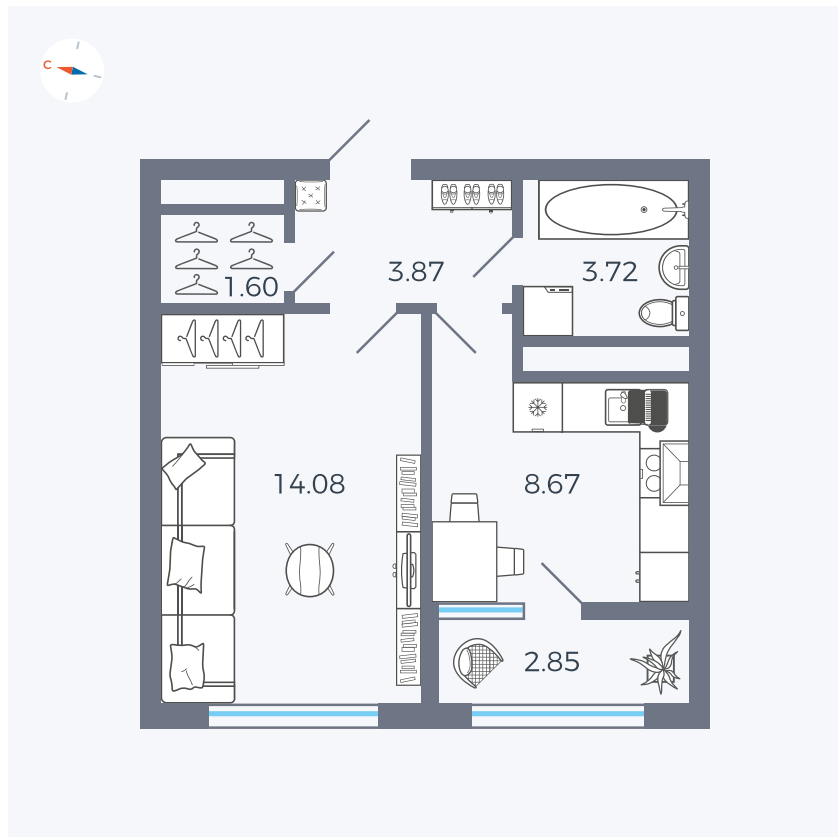

Планировка Тип 133z

Квартира 186

Квартал 1.2 / Дом 2 / Секция 4 / Этаж 9

Комнат	1
Площадь	34.79 м ²
Срок сдачи	I кв. 2027
Вид из окна	Бульвар

Отделка

Цена:

0 ₪

Вы можете забронировать эту квартиру, или получить консультацию позвонив по номеру