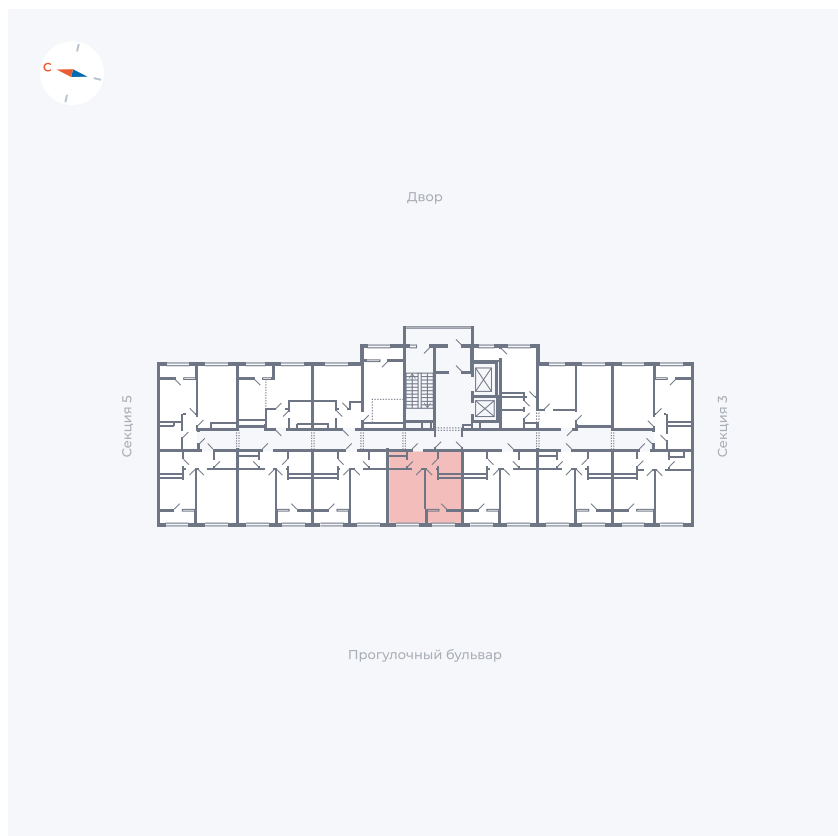

На этаже

Дата генерации: 16.10.2024