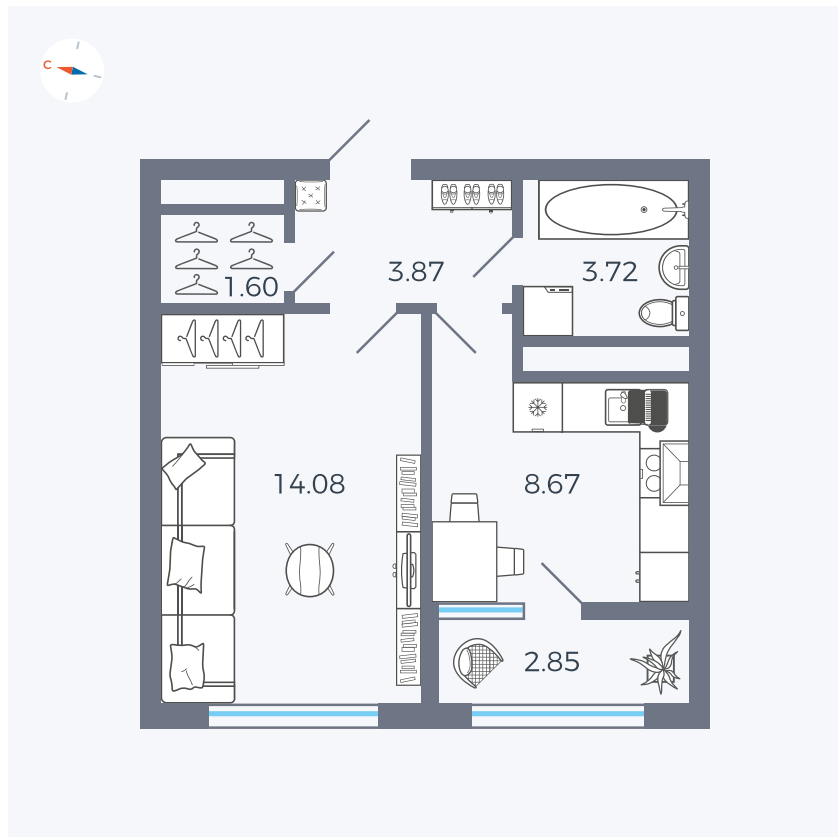

Планировка Тип 133z

# Квартира 186

Квартал 1.2 / Дом 2 / Секция 4 / Этаж 9

Комнат	1
Площадь	34.79 м²
Срок сдачи	I кв. 2027
Вид из окна	Бульвар