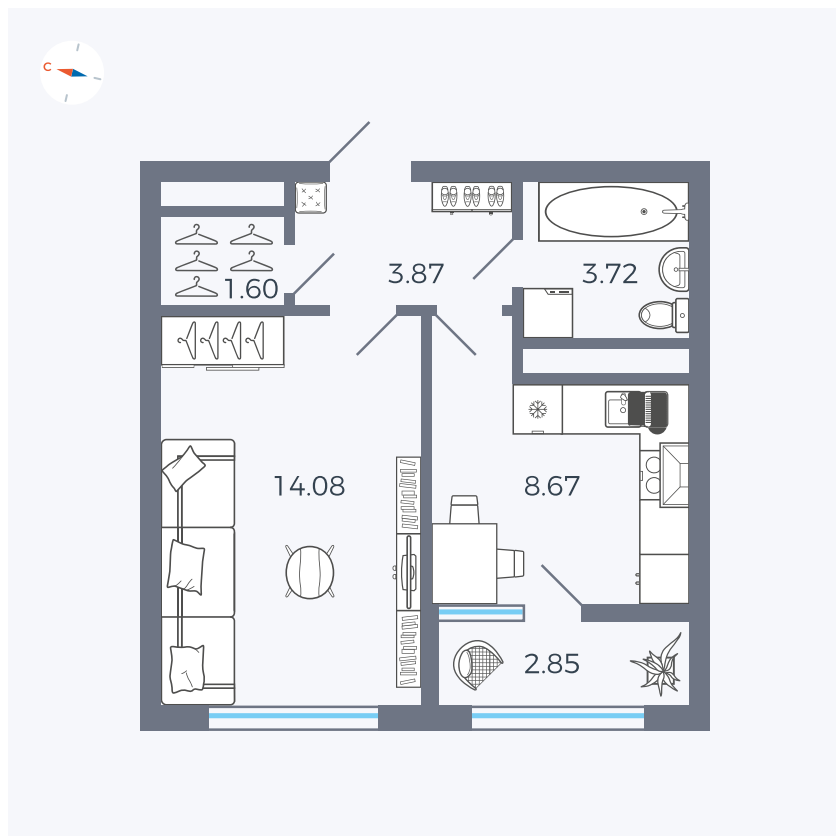

Планировка Тип 133z

Квартира 186

Квартал 1.2 / Дом 2 / Секция 4 / Этаж 9

Комнат	1
Площадь	34.79 м ²
Срок сдачи	I кв. 2027
Вид из окна	Бульвар

Отделка

Цена:

0 Р

Вы можете забронировать эту квартиру, или получить консультацию позвонив по номеру