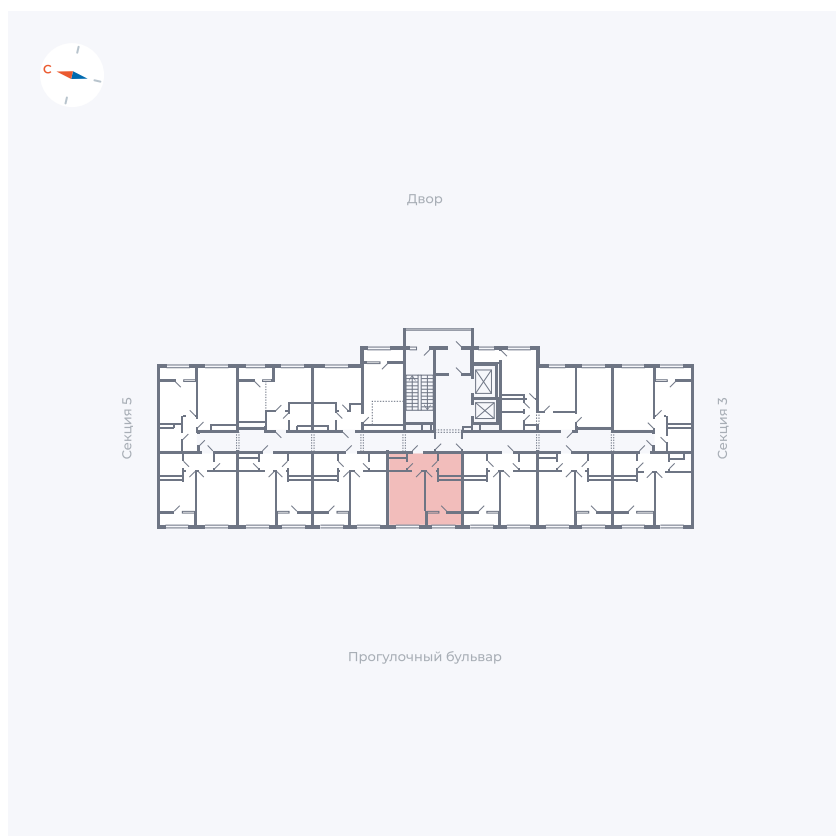

На этаже

Для заметок

Дата генерации: 04.02.2025