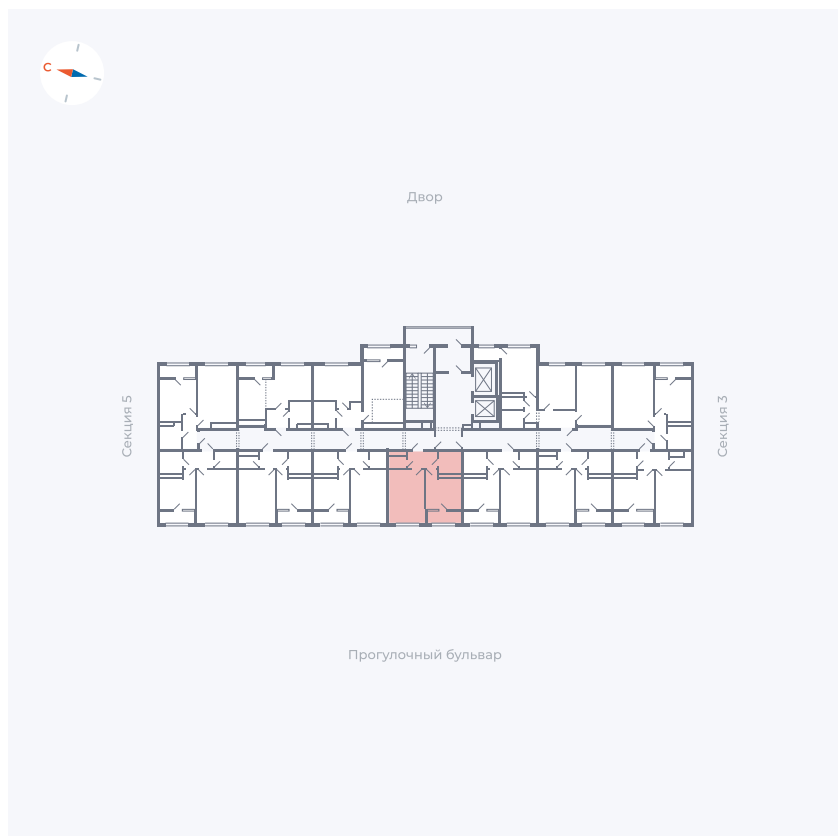

На этаже

Для заметок

Дата генерации: 24.12.2024