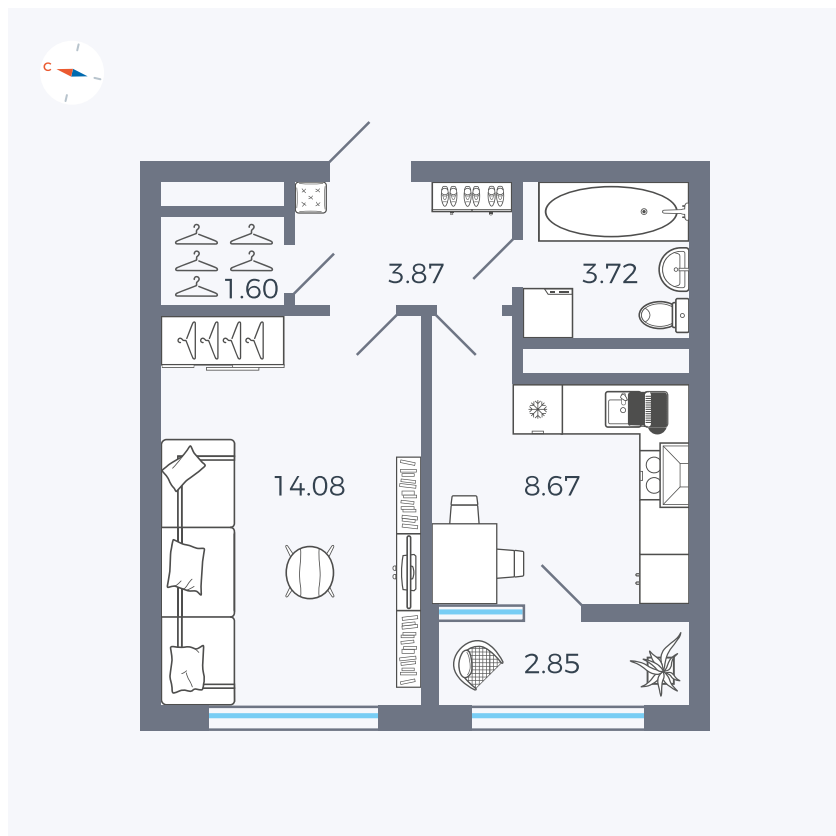

Планировка Тип 133z

# Квартира 186

Квартал 1.2 / Дом 2 / Секция 4 / Этаж 9

Комнат	1
Площадь	34.79 м²
Срок сдачи	I кв. 2027
Вид из окна	Бульвар