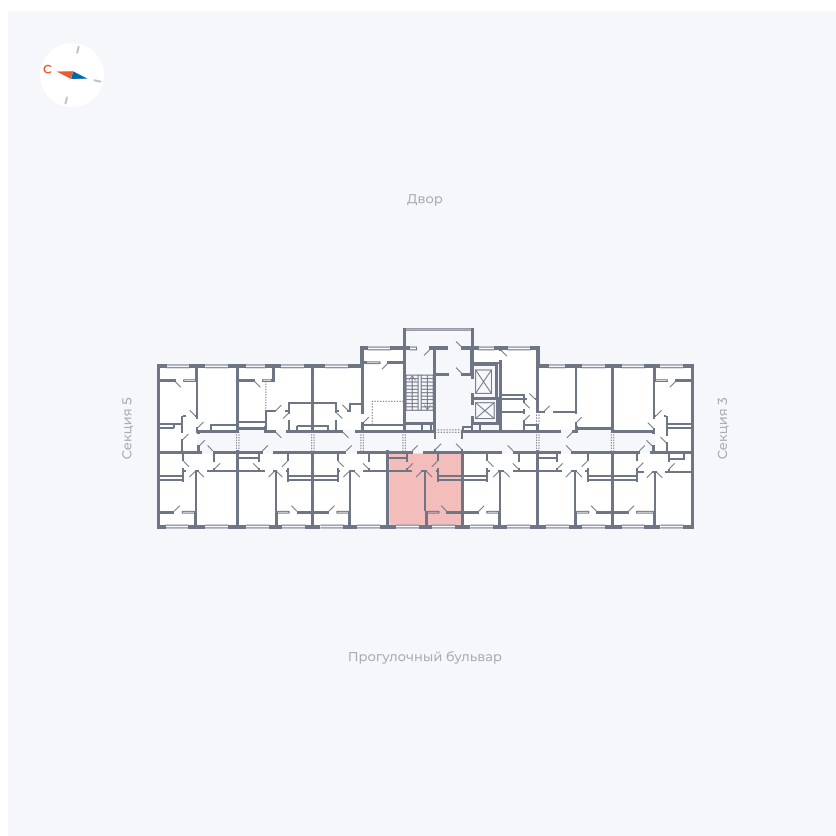

# Квартира 186

Квартал 1.2 / Дом 2 / Секция 4 / Этаж 9

Комнат	1
Площадь	34.79 м²
Срок сдачи	I кв. 2027
Вид из окна	Бульвар

## На этаже