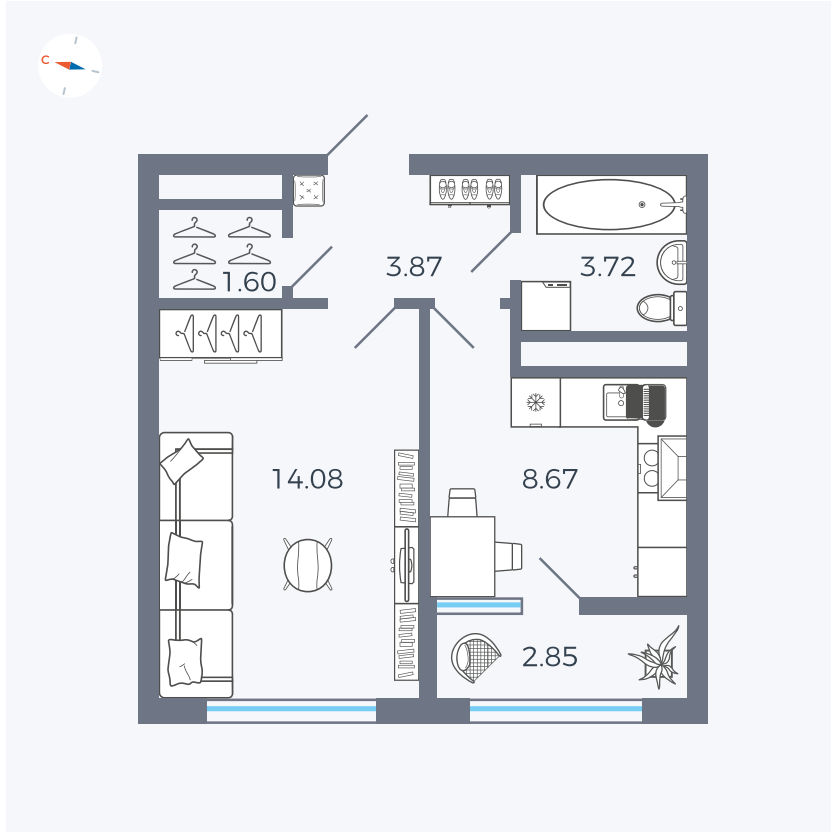

Планировка Тип 133z

Квартира 186

Квартал 1.2 / Дом 2 / Секция 4 / Этаж 9

Комнат 1

Площадь 34.79 м²

Срок сдачи I кв. 2027

Вид из окна Бульвар

Отделка