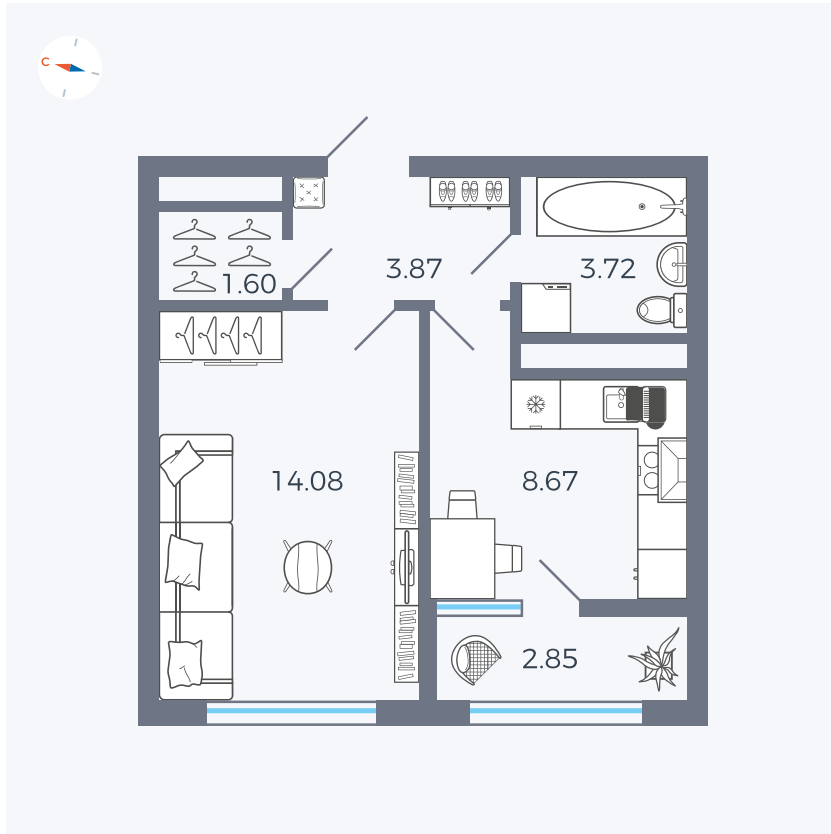

Планировка Тип 133z

# Квартира 186

Квартал 1.2 / Дом 2 / Секция 4 / Этаж 9

Комнат	1
Площадь	34.79 м²
Срок сдачи	I кв. 2027
Вид из окна	Бульвар