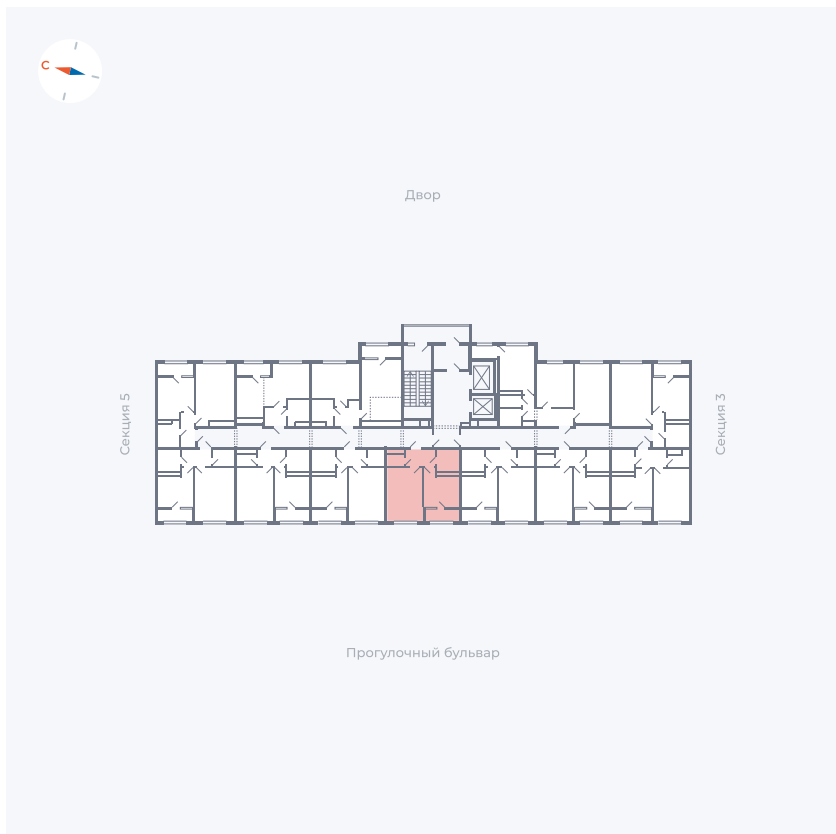

На этаже

Для заметок

Дата генерации: 16.10.2024