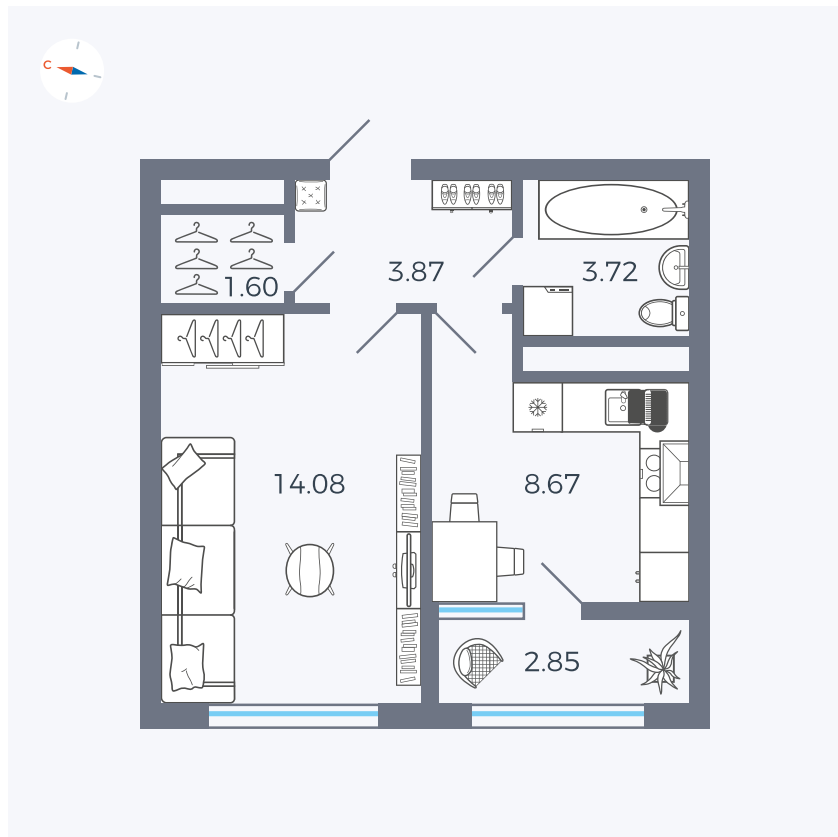

Планировка Тип 133z

Квартира 186

Квартал 1.2 / Дом 2 / Секция 4 / Этаж 9

Комнат	1
Площадь	34.79 м²
Срок сдачи	I кв. 2027
Вид из окна	Бульвар

Отделка

Цена:

0 ₪

Вы можете забронировать эту квартиру, или получить консультацию позвонив по номеру