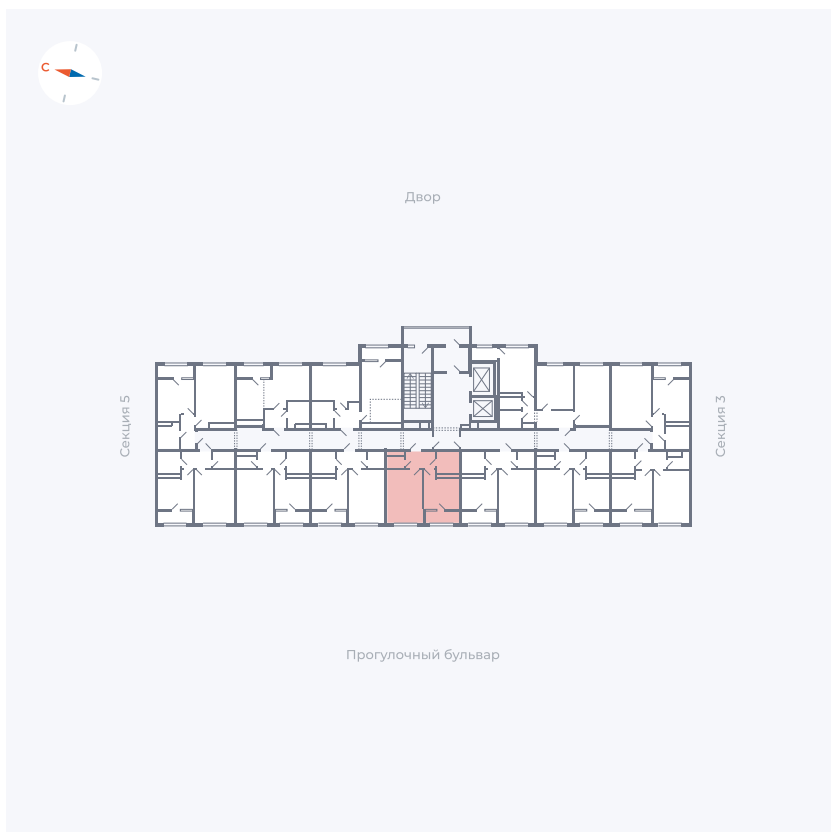

На этаже

Дата генерации: 04.02.2025