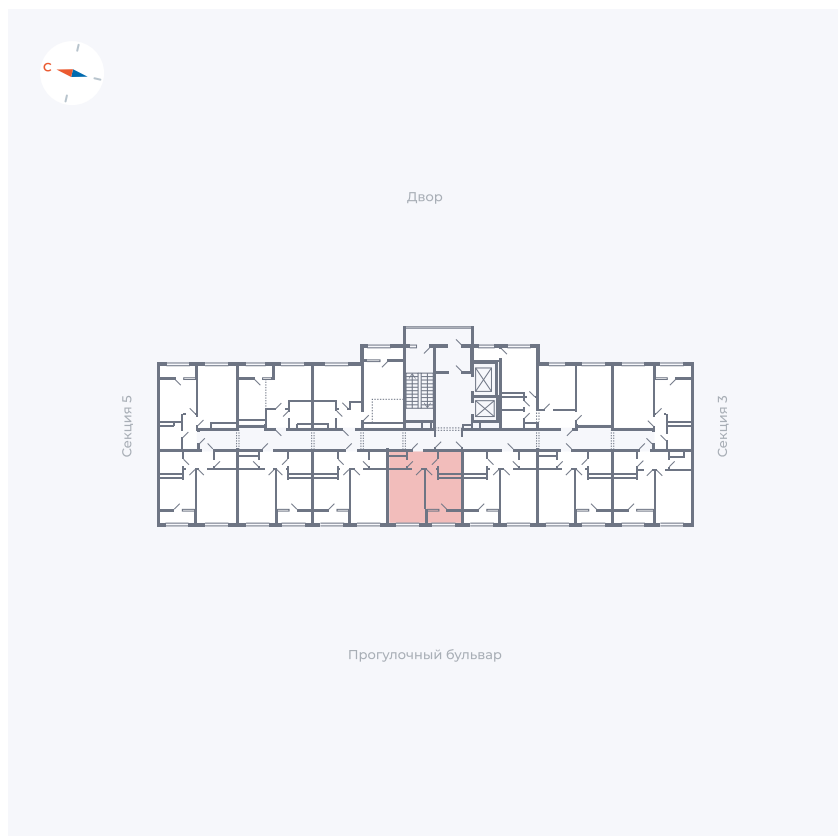

На этаже

Дата генерации: 24.12.2024