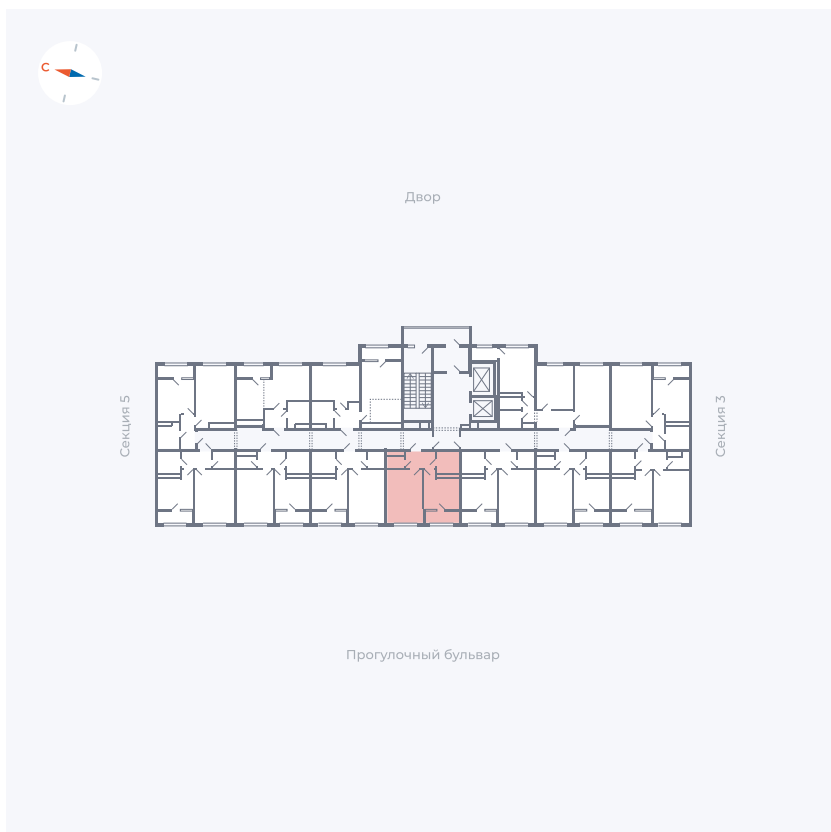

На этаже

Дата генерации: 24.11.2024