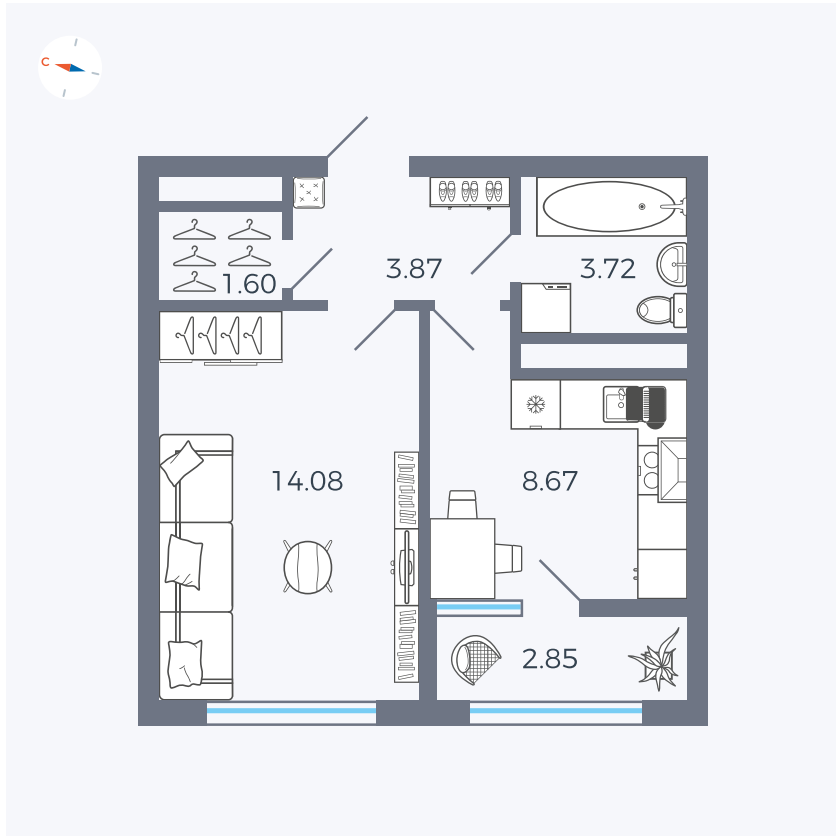

Планировка Тип 133z

Квартира 186

Квартал 1.2 / Дом 2 / Секция 4 / Этаж 9

Комнат	1
Площадь	34.79 м²
Срок сдачи	I кв. 2027
Вид из окна	Бульвар

Отделка

Цена:

0 Р

Вы можете забронировать эту квартиру, или получить консультацию позвонив по номеру