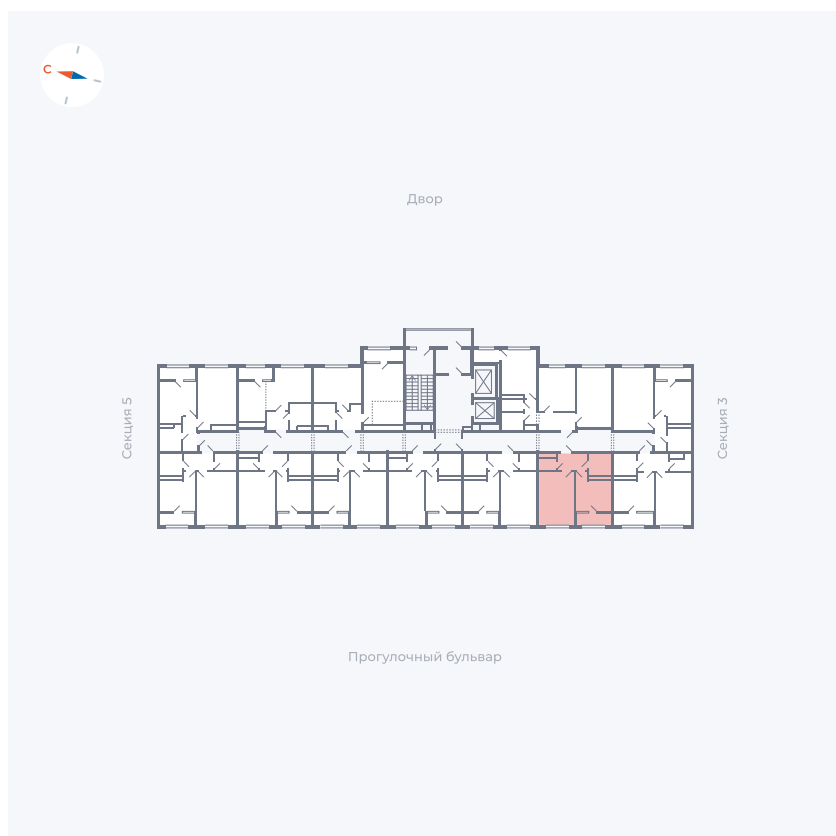

# Квартира 184

Квартал 1.2 / Дом 2 / Секция 4 / Этаж 9

Комнат	1
Площадь	34.79 м²
Срок сдачи	I кв. 2027
Вид из окна	Бульвар

## На этаже