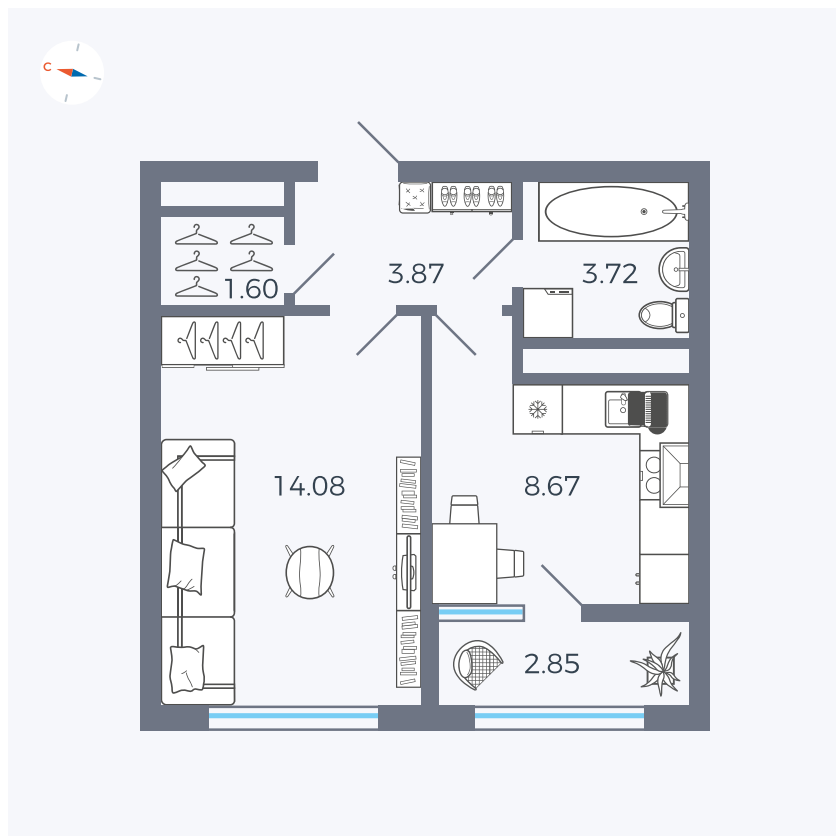

Планировка Тип 133z

# Квартира 184

Квартал 1.2 / Дом 2 / Секция 4 / Этаж 9

Комнат	1
Площадь	34.79 м²
Срок сдачи	I кв. 2027
Вид из окна	Бульвар