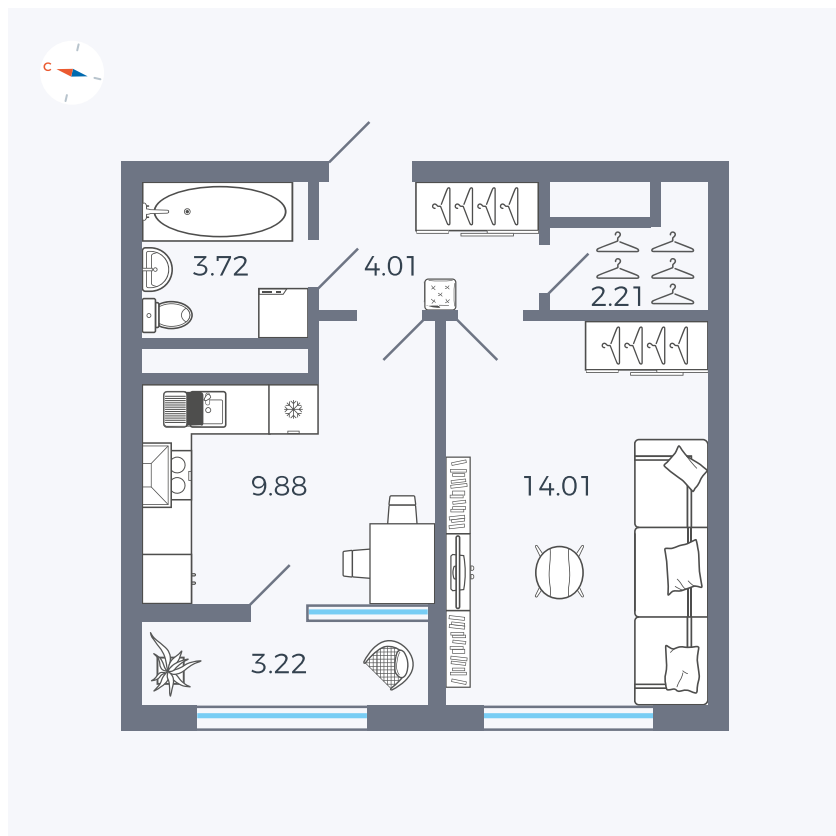

Планировка Тип 133

Квартира 183

Квартал 1.2 / Дом 2 / Секция 4 / Этаж 9

Комнат 1

Площадь 37.05 м²

Срок сдачи I кв. 2027

Вид из окна Бульвар

Отделка