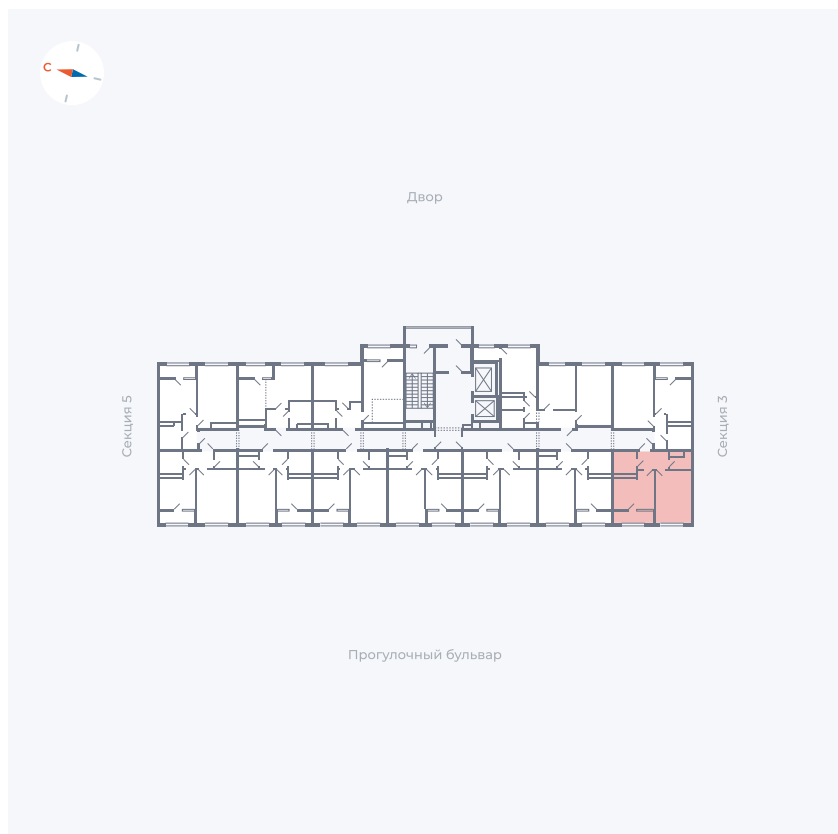

На этаже

Дата генерации: 22.11.2024