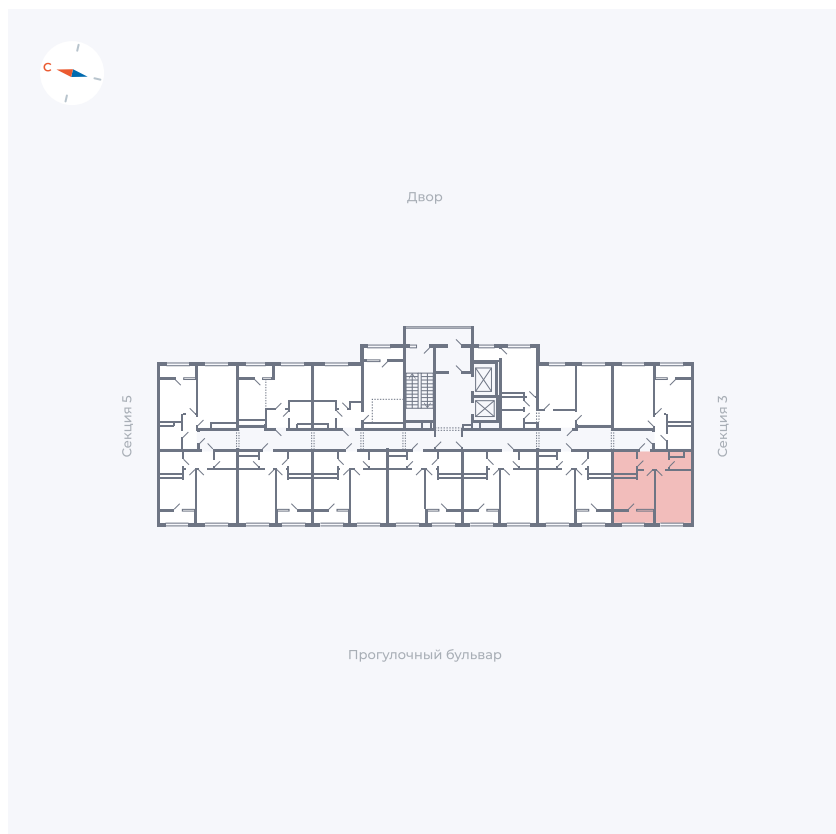

На этаже

Дата генерации: 22.11.2024