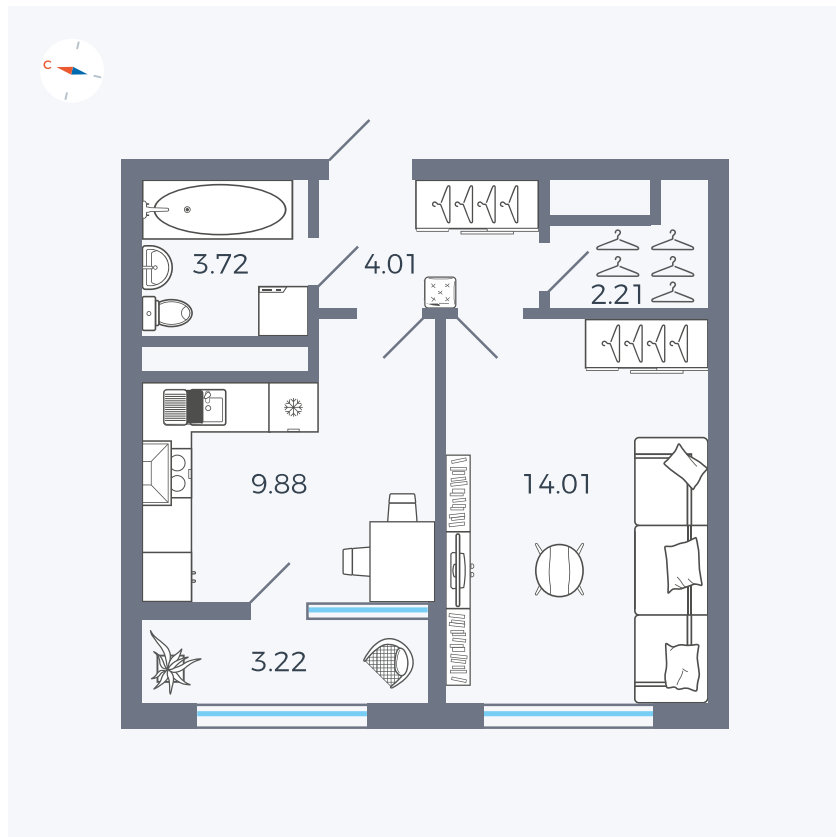

Планировка Тип 133

Квартира 183

Квартал 1.2 / Дом 2 / Секция 4 / Этаж 9

Комнат	1
Площадь	37.05 м ²
Срок сдачи	I кв. 2027
Вид из окна	Бульвар

Отделка

Цена:

0 ₺

Вы можете забронировать эту квартиру, или получить консультацию позвонив по номеру