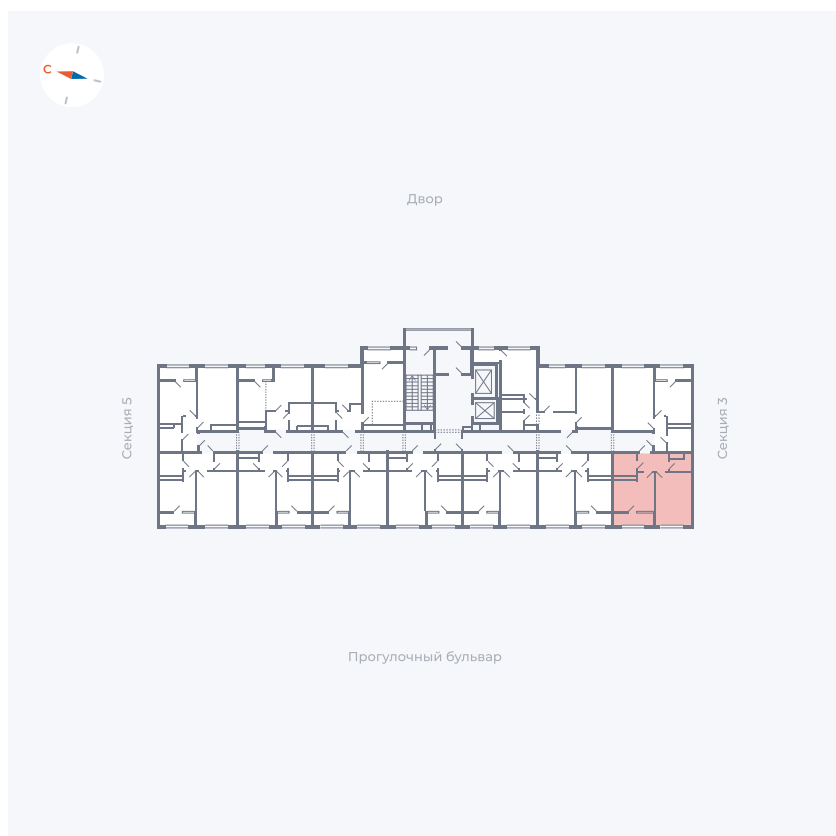

На этаже

Дата генерации: 22.12.2024