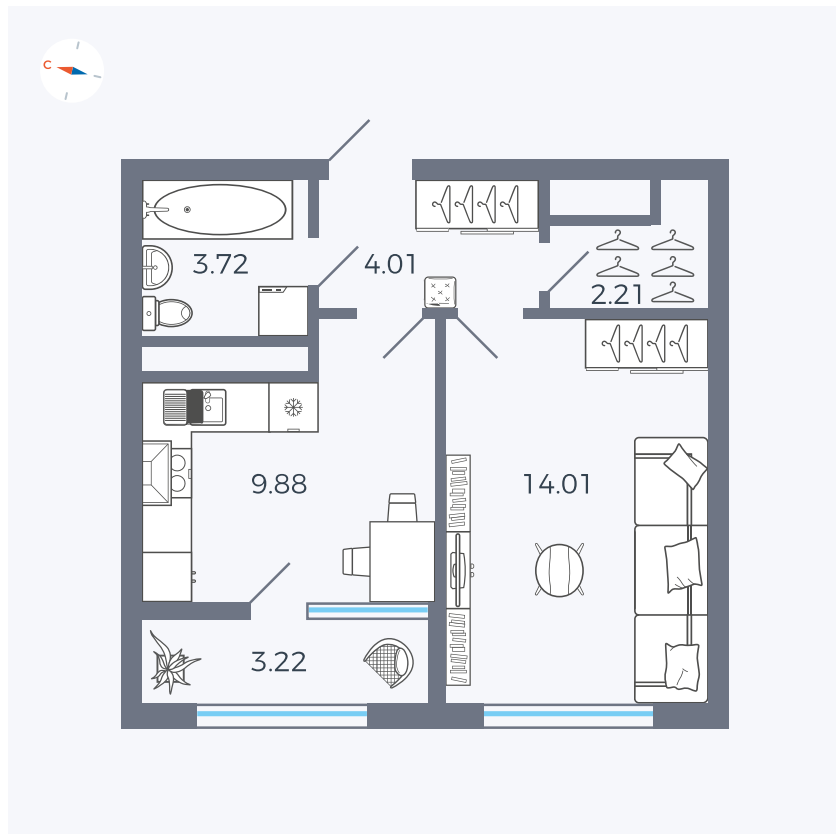

Планировка Тип 133

Квартира 183

Квартал 1.2 / Дом 2 / Секция 4 / Этаж 9

Комнат 1

Площадь 37.05 м²

Срок сдачи I кв. 2027

Вид из окна Бульвар

Отделка