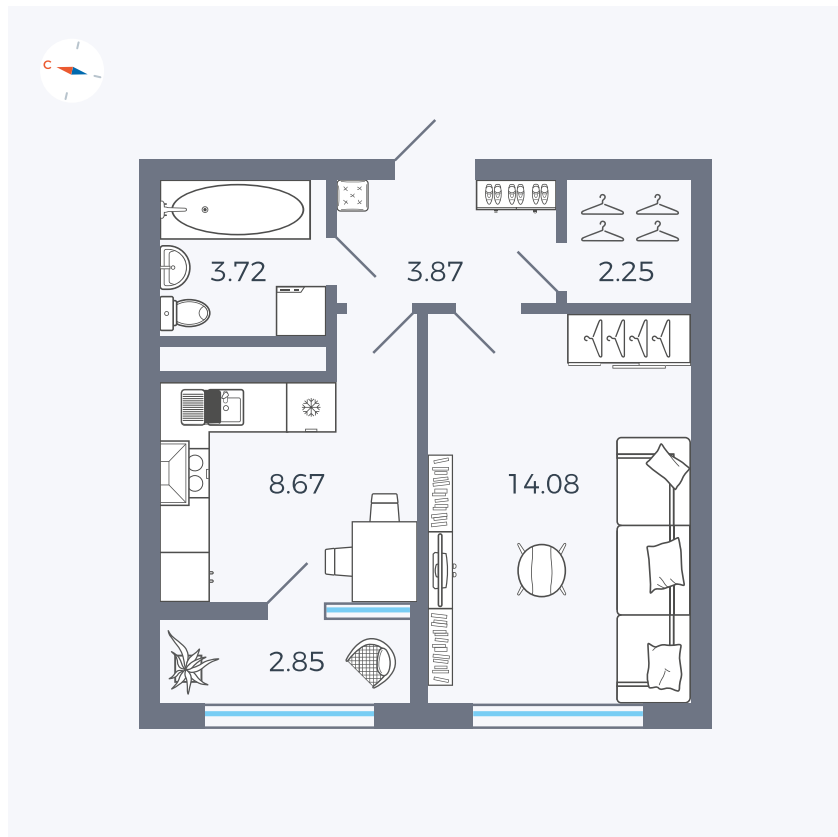

Планировка Тип 133

Квартира 175

Квартал 1.2 / Дом 2 / Секция 4 / Этаж 8

Комнат	1
Площадь	35.44 м ²
Срок сдачи	I кв. 2027
Вид из окна	Бульвар

Отделка

Цена:

0 ₪

Вы можете забронировать эту квартиру, или получить консультацию позвонив по номеру