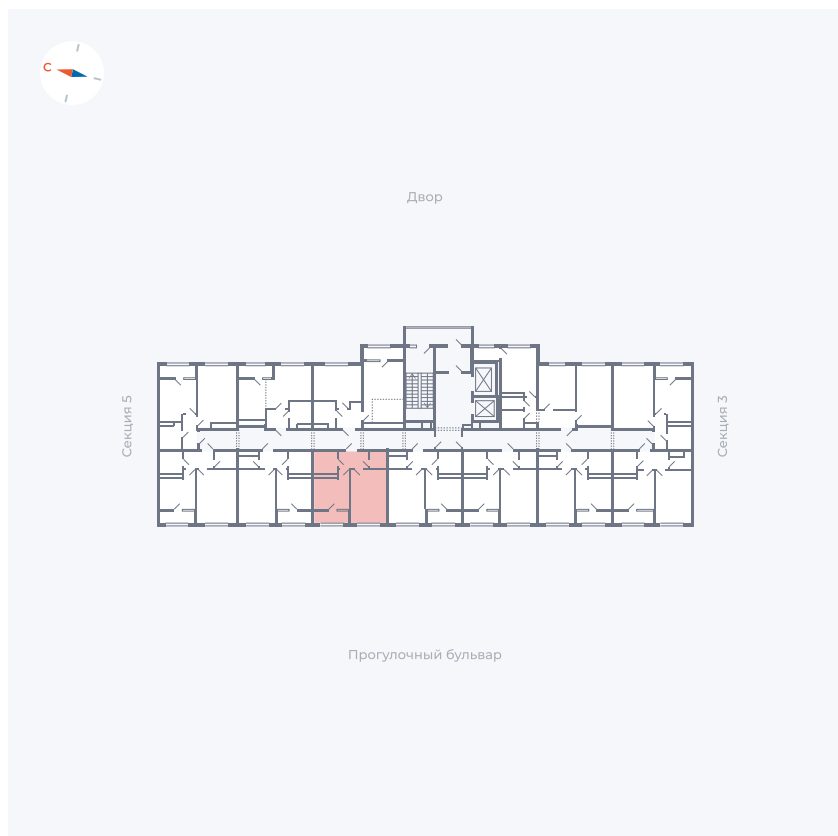

На этаже

Для заметок

Дата генерации: 16.10.2024