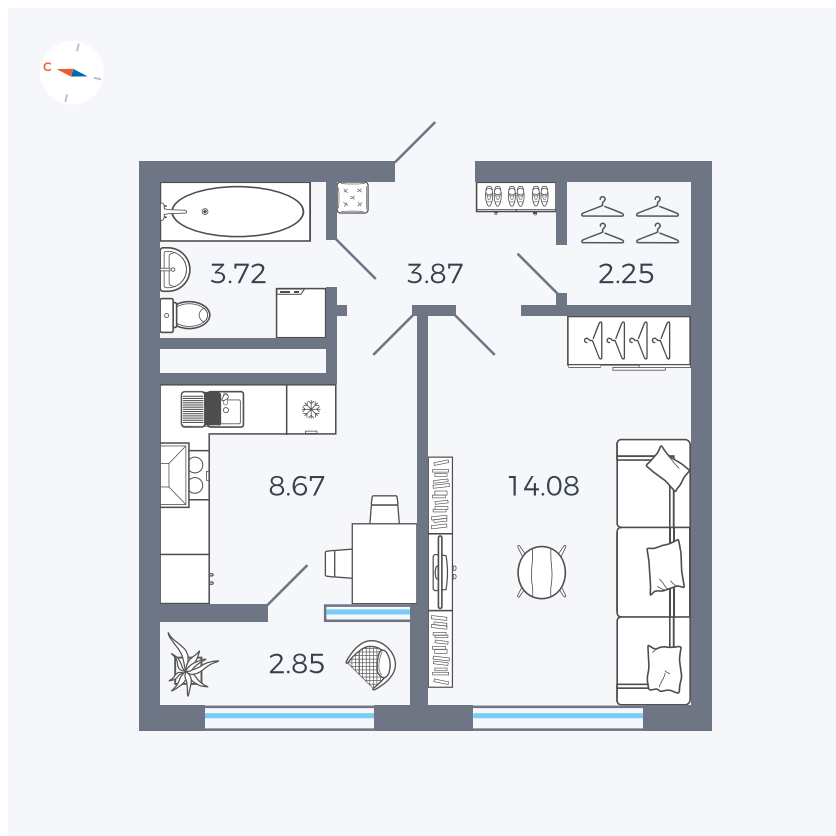

Планировка Тип 133

# Квартира 175

Квартал 1.2 / Дом 2 / Секция 4 / Этаж 8

Комнат	1
Площадь	35.44 м <sup>2</sup>
Срок сдачи	I кв. 2027
Вид из окна	Бульвар