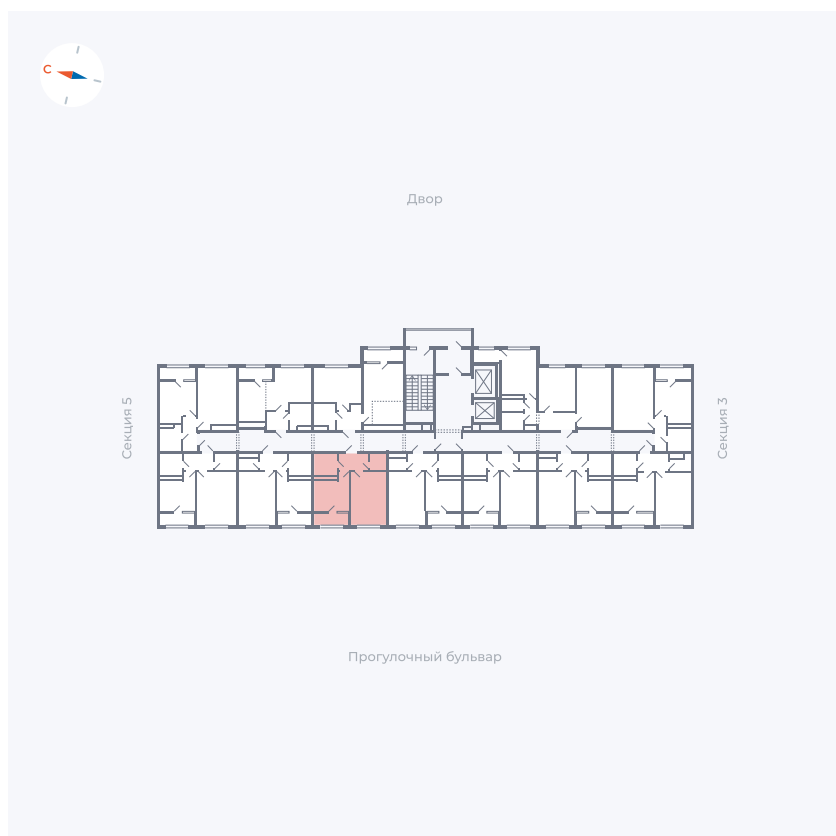

Планировка Тип 133

# Квартира 175

Квартал 1.2 / Дом 2 / Секция 4 / Этаж 8

Комнат	1
Площадь	35.44 м <sup>2</sup>
Срок сдачи	I кв. 2027
Вид из окна	Бульвар

## На этаже