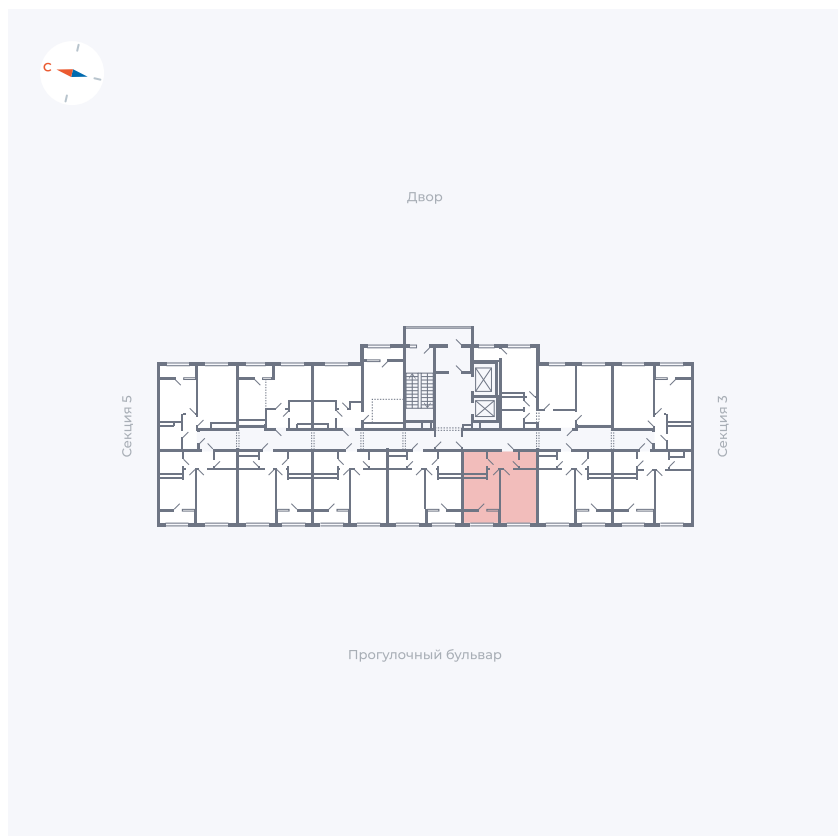

На этаже

Дата генерации: 30.10.2025