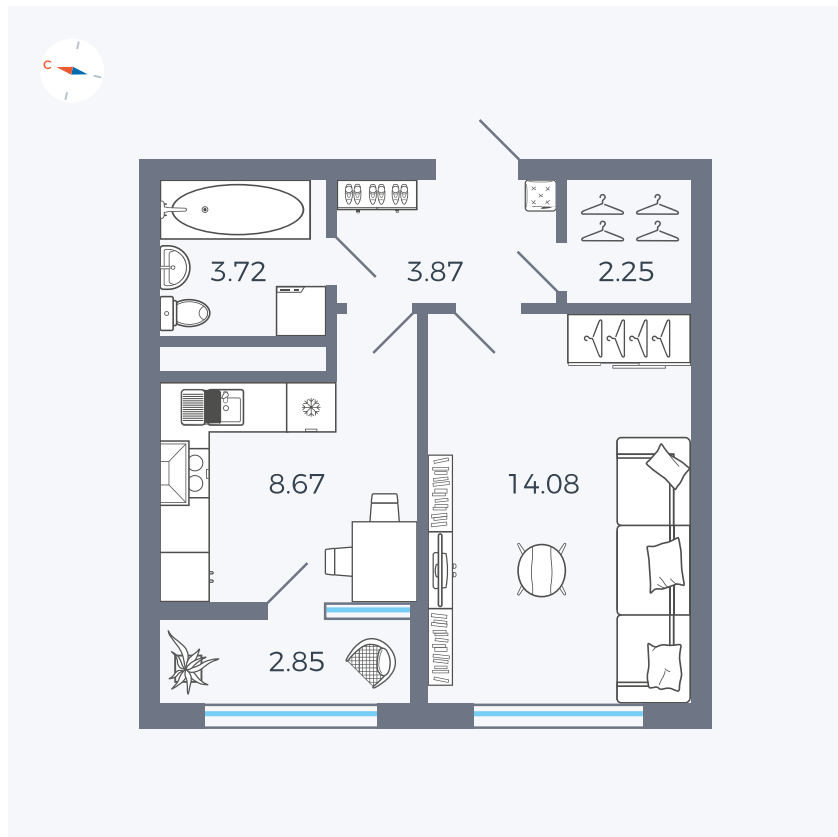

Планировка Тип 133

Квартира 173

Квартал 1.2 / Дом 2 / Секция 4 / Этаж 8

Комнат	1
Площадь	35.44 м ²
Срок сдачи	I кв. 2027
Вид из окна	Бульвар

Отделка

Цена:

0 ₪

Вы можете забронировать эту квартиру, или получить консультацию позвонив по номеру