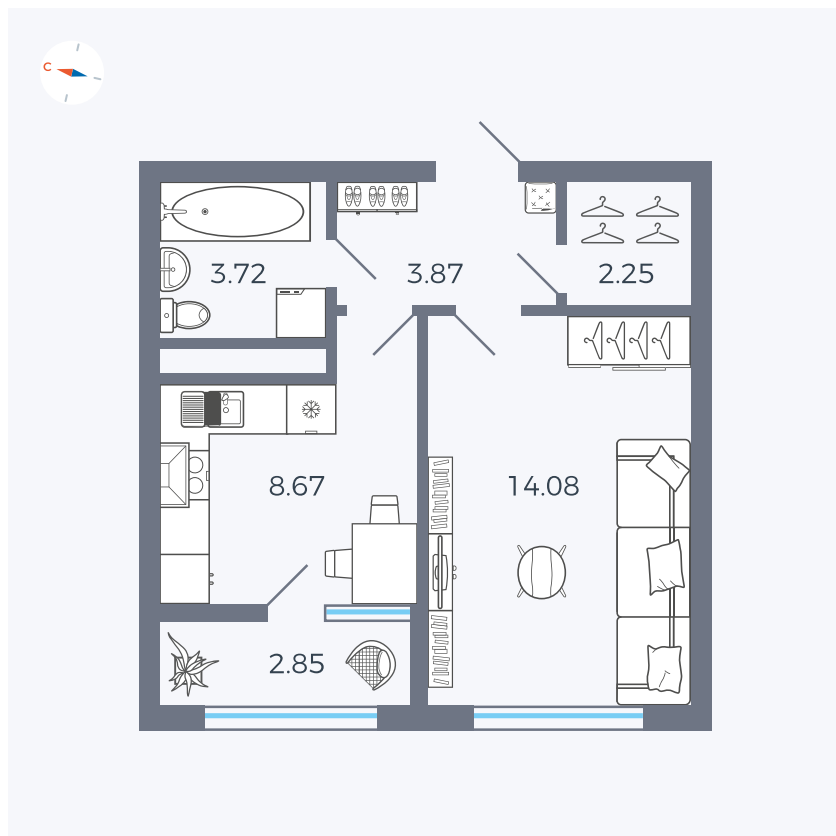

Планировка Тип 133

Квартира 173

Квартал 1.2 / Дом 2 / Секция 4 / Этаж 8

Комнат	1
Площадь	35.44 м ²
Срок сдачи	I кв. 2027
Вид из окна	Бульвар

Отделка

Цена:

0 ₪

Вы можете забронировать эту квартиру, или получить консультацию позвонив по номеру