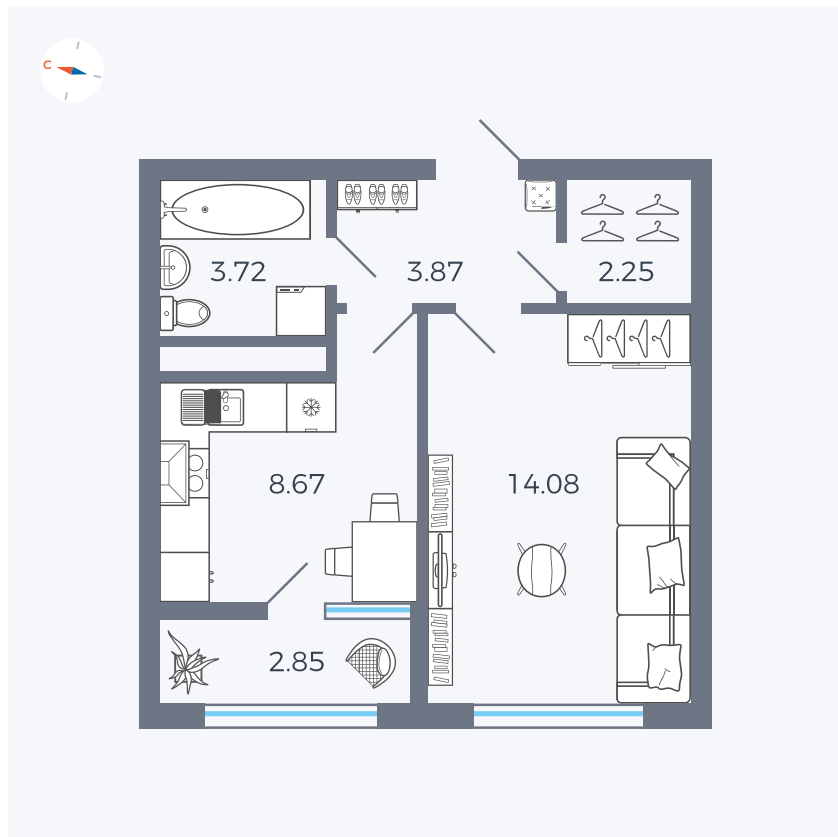

Планировка Тип 133

# Квартира 173

Квартал 1.2 / Дом 2 / Секция 4 / Этаж 8

Комнат	1
Площадь	35.44 м <sup>2</sup>
Срок сдачи	I кв. 2027
Вид из окна	Бульвар