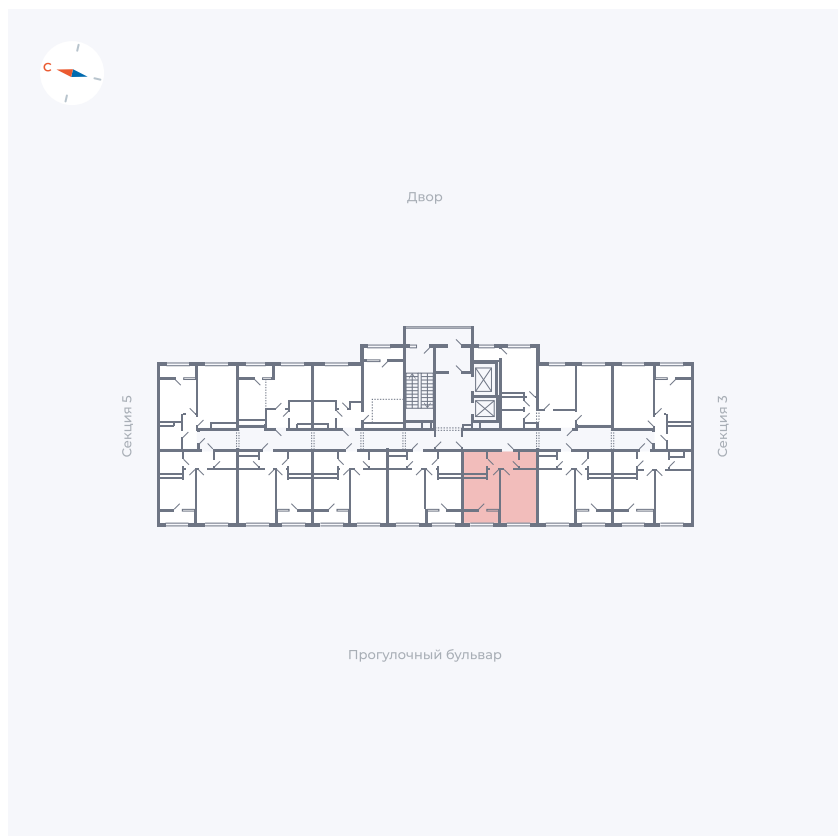

На этаже

Дата генерации: 25.11.2024