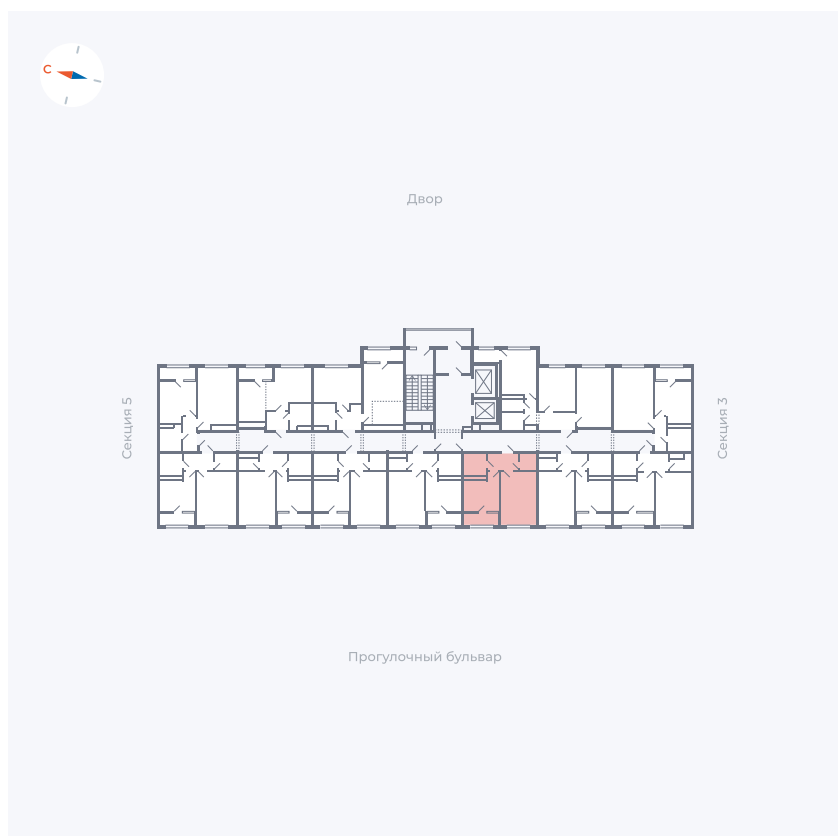

На этаже

Дата генерации: 30.10.2025