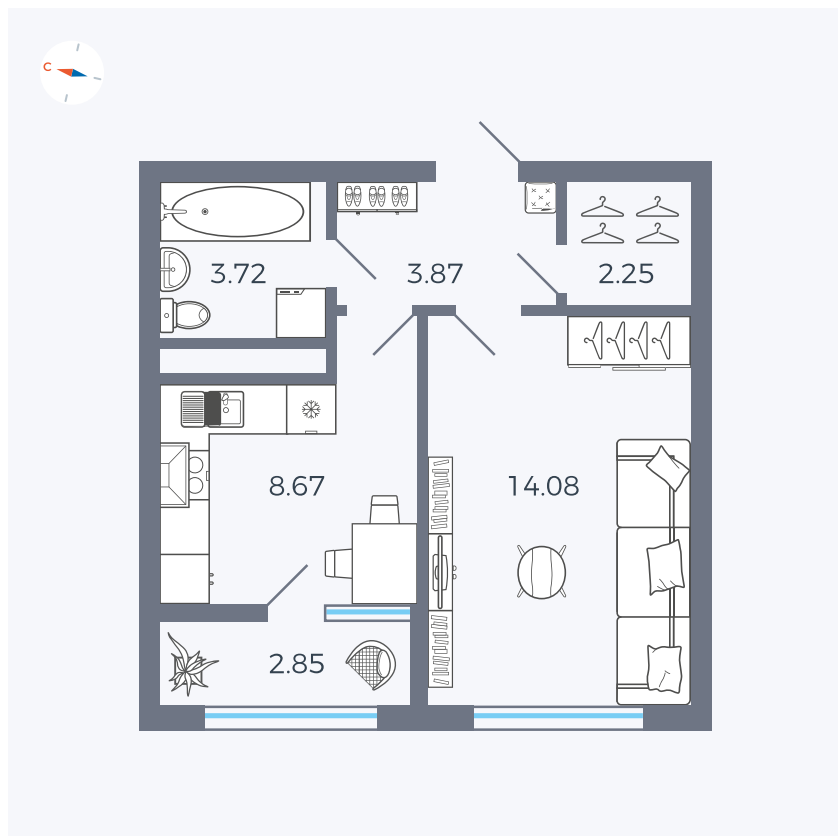

Планировка Тип 133

Квартира 173

Квартал 1.2 / Дом 2 / Секция 4 / Этаж 8

Комнат	1
Площадь	35.44 м ²
Срок сдачи	I кв. 2027
Вид из окна	Бульвар

Отделка

Цена:

0 ₪

Вы можете забронировать эту квартиру, или получить консультацию позвонив по номеру