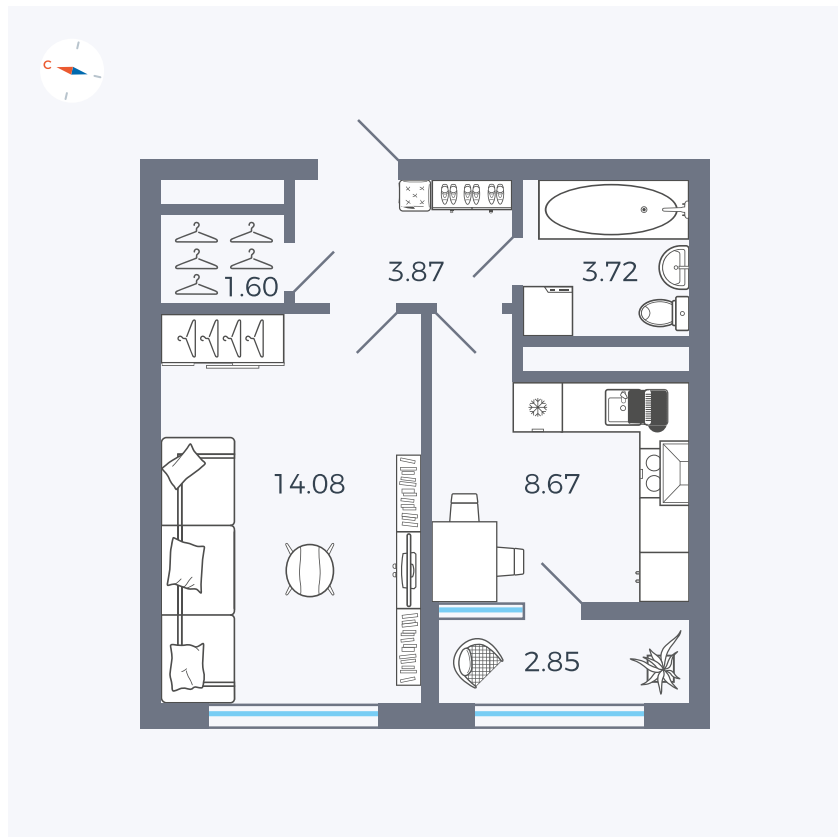

Планировка Тип 133z

Квартира 172

Квартал 1.2 / Дом 2 / Секция 4 / Этаж 8

Комнат	1
Площадь	34.79 м²
Срок сдачи	I кв. 2027
Вид из окна	Бульвар

Отделка

Цена:

0 **₽**

Вы можете забронировать эту квартиру, или получить консультацию позвонив по номеру