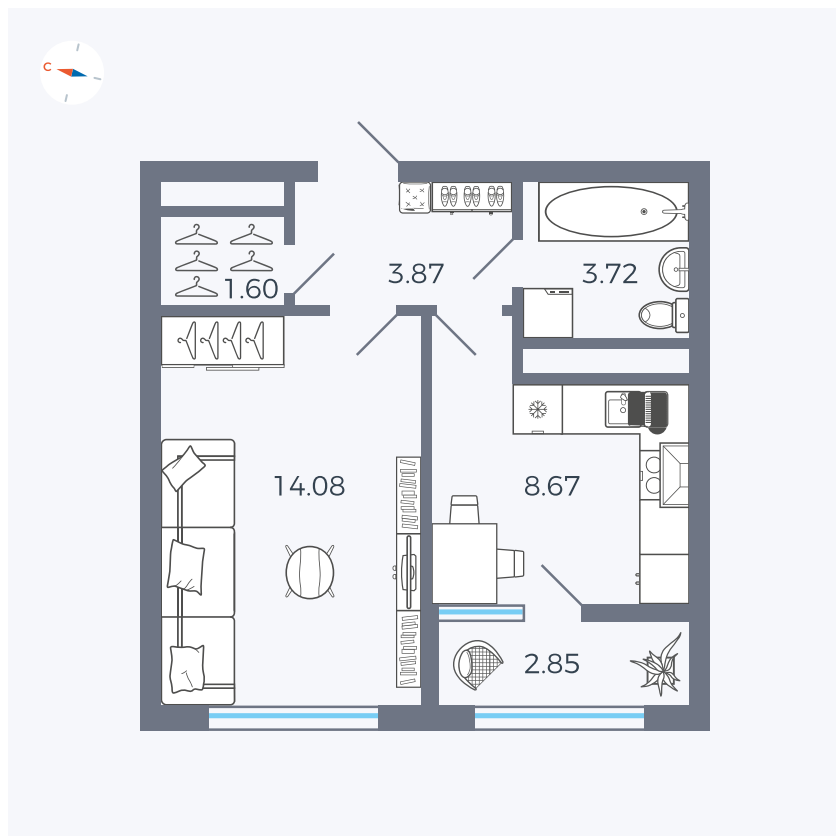

Планировка Тип 133z

# Квартира 172

Квартал 1.2 / Дом 2 / Секция 4 / Этаж 8

Комнат	1
Площадь	34.79 м²
Срок сдачи	I кв. 2027
Вид из окна	Бульвар