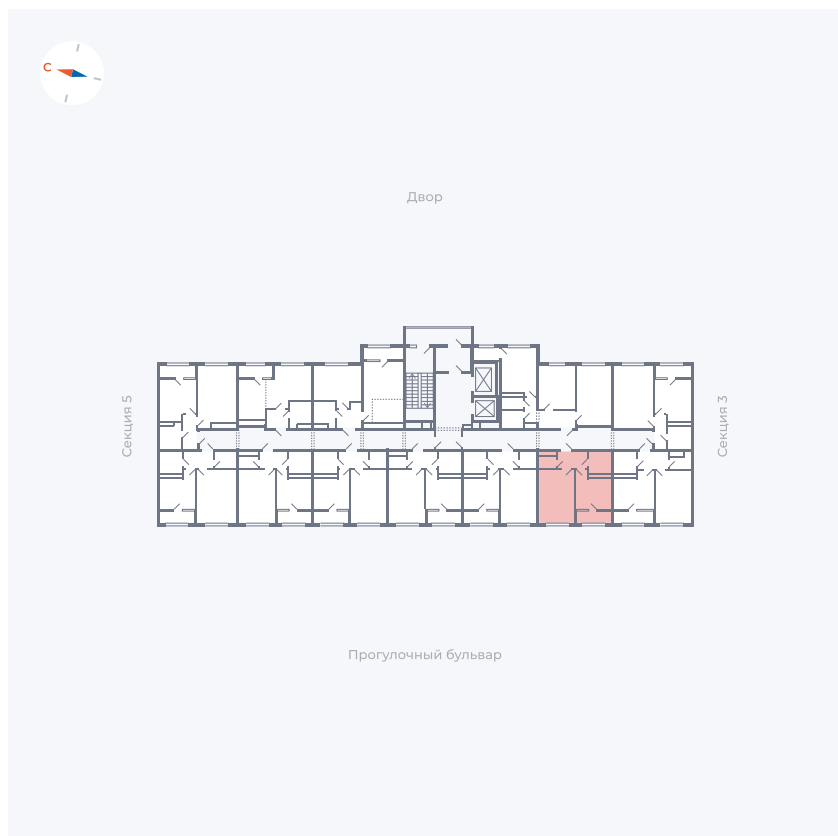

На этаже

Дата генерации: 16.10.2024