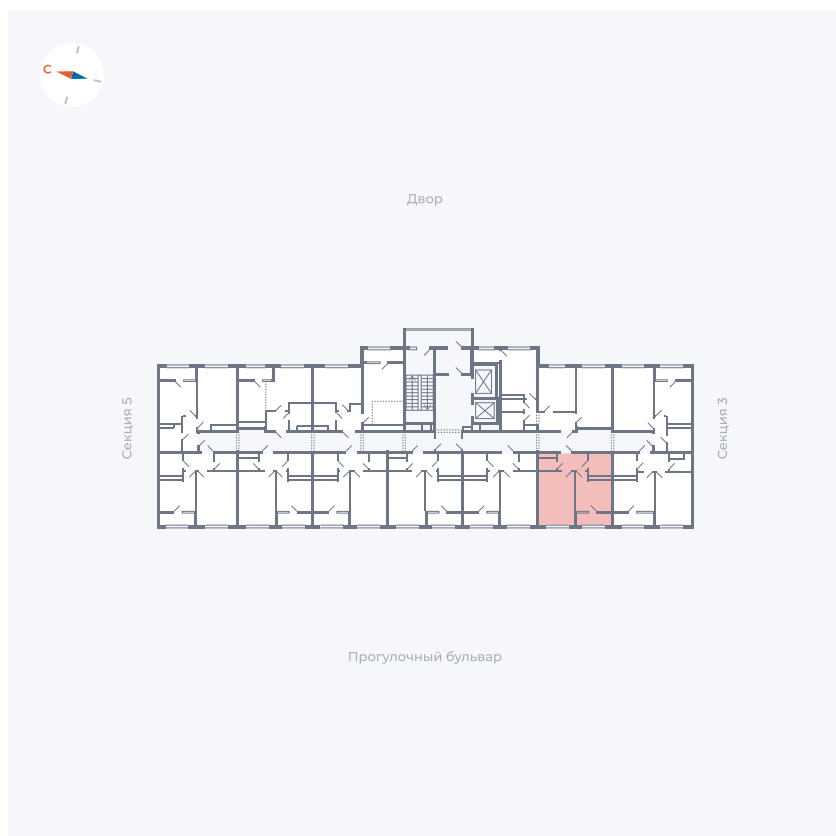

На этаже

Дата генерации: 23.12.2024