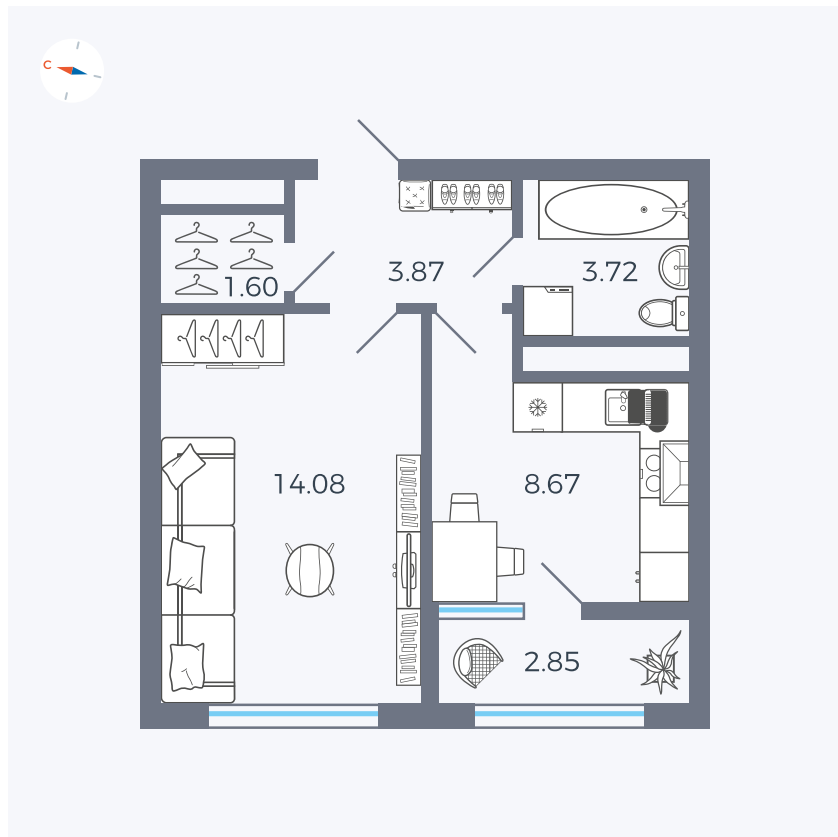

Планировка Тип 133z

Квартира 172

Квартал 1.2 / Дом 2 / Секция 4 / Этаж 8

Комнат	1
Площадь	34.79 м²
Срок сдачи	I кв. 2027
Вид из окна	Бульвар

Отделка

Цена:

0 ₪

Вы можете забронировать эту квартиру, или получить консультацию позвонив по номеру