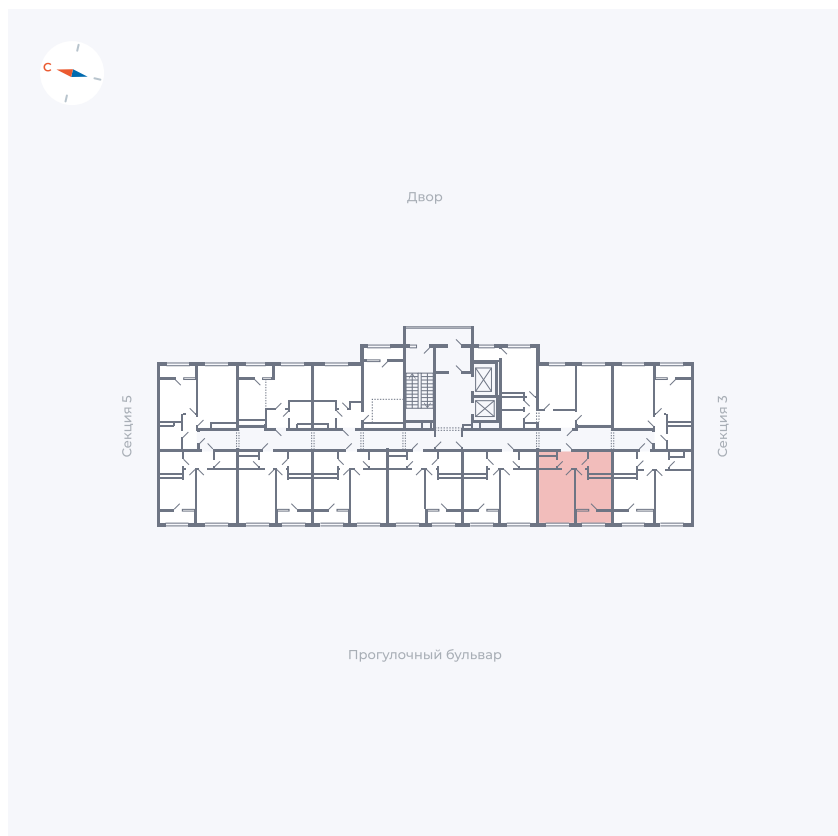

На этаже

Дата генерации: 23.02.2025