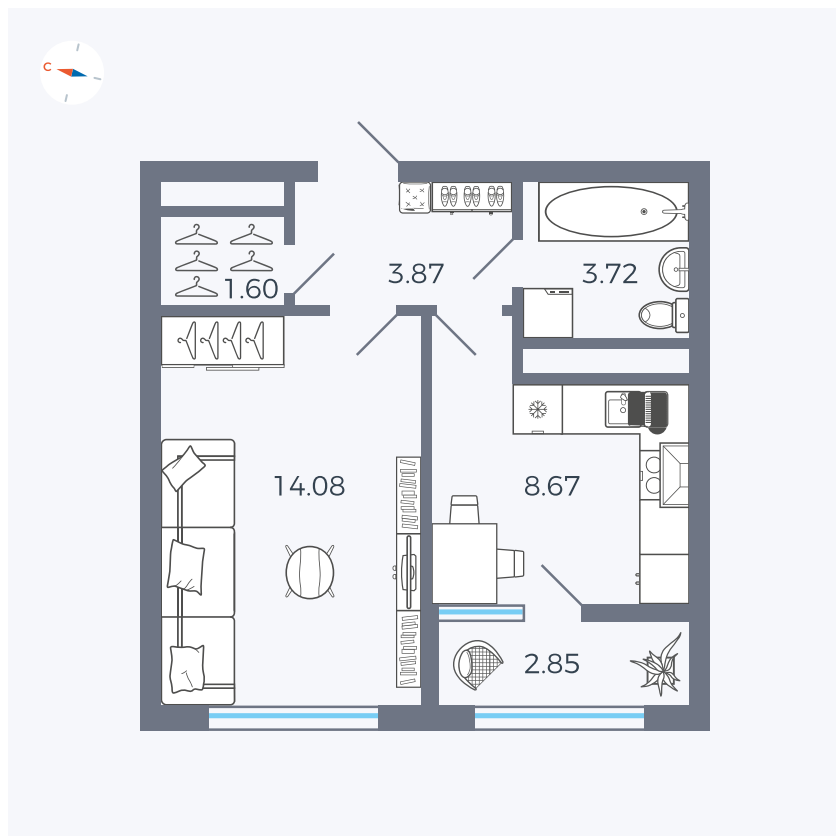

Планировка Тип 133z

Квартира 172

Квартал 1.2 / Дом 2 / Секция 4 / Этаж 8

Комнат	1
Площадь	34.79 м ²
Срок сдачи	I кв. 2027
Вид из окна	Бульвар

Отделка

Цена:

0 ₪

Вы можете забронировать эту квартиру, или получить консультацию позвонив по номеру