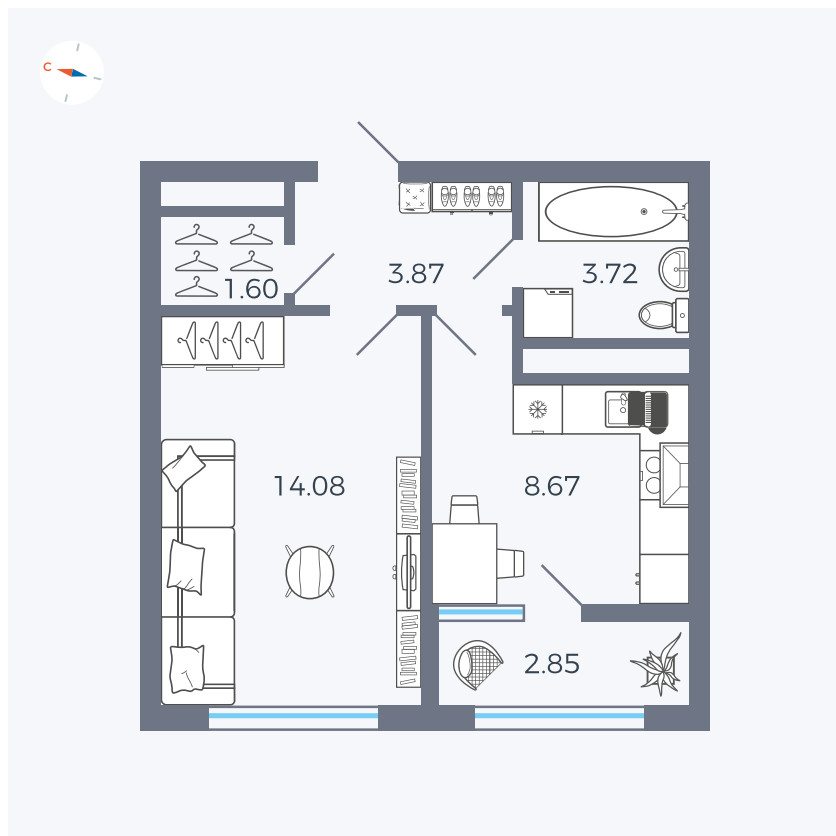

Планировка Тип 133z

Квартира 172

Квартал 1.2 / Дом 2 / Секция 4 / Этаж 8

| | |
|-------------|----------------------|
| Комнат | 1 |
| Площадь | 34.79 м ² |
| Срок сдачи | I кв. 2027 |
| Вид из окна | Бульвар |