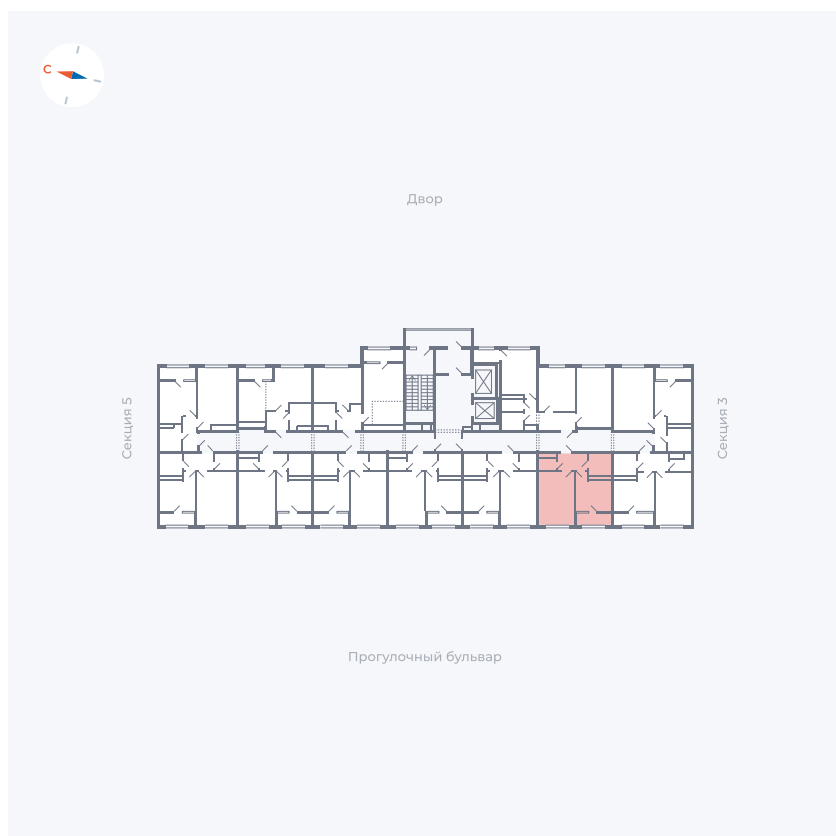

На этаже

Дата генерации: 23.02.2025