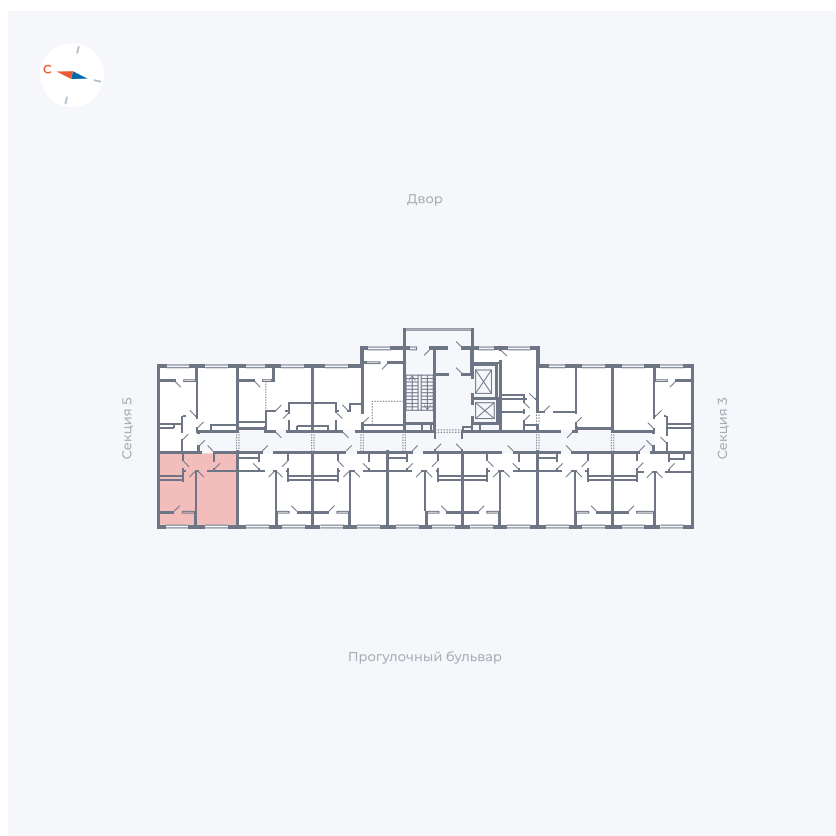

На этаже

Дата генерации: 22.11.2024