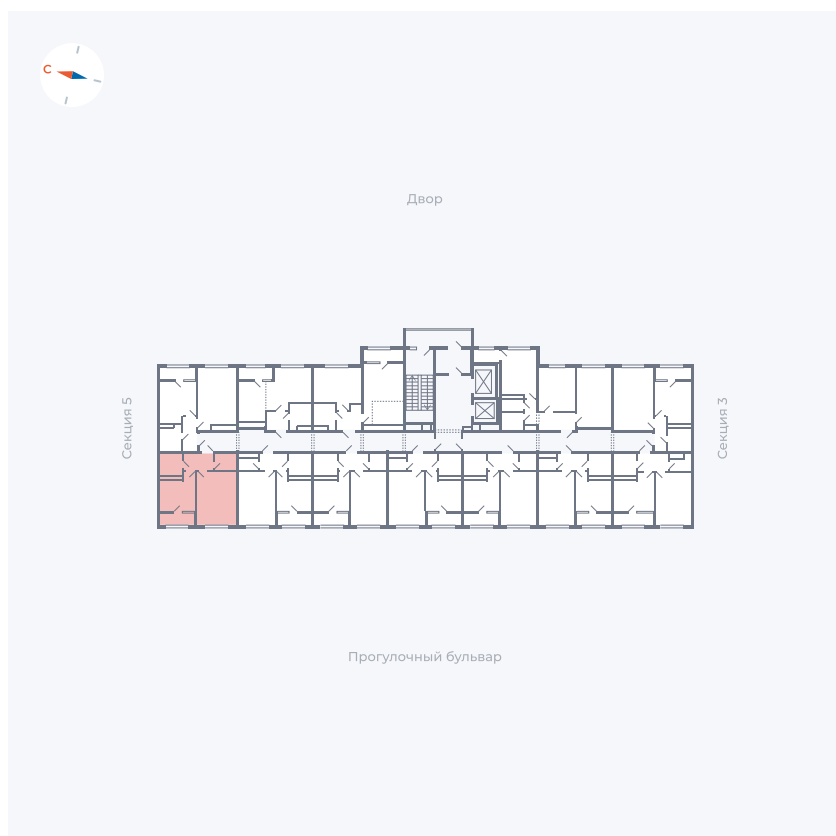

# Квартира 165

Квартал 1.2 / Дом 2 / Секция 4 / Этаж 7

Комнат	1
Площадь	37.85 м <sup>2</sup>
Срок сдачи	I кв. 2027
Вид из окна	Бульвар

## На этаже