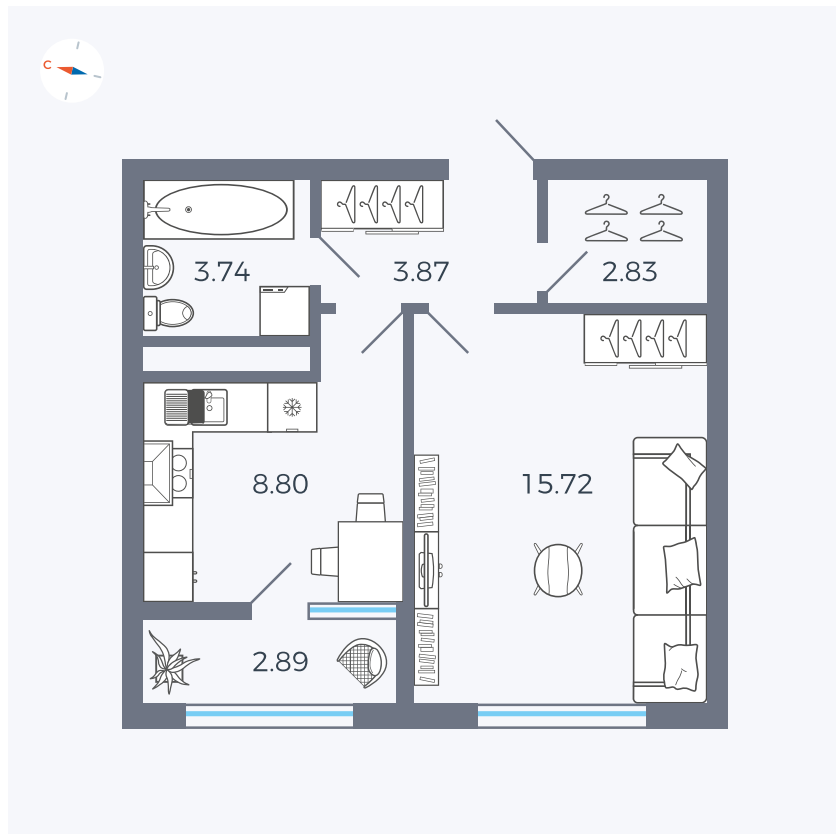

Планировка Тип 133

# Квартира 165

Квартал 1.2 / Дом 2 / Секция 4 / Этаж 7

|             |                      |
|-------------|----------------------|
| Комнат      | 1                    |
| Площадь     | 37.85 м <sup>2</sup> |
| Срок сдачи  | I кв. 2027           |
| Вид из окна | Бульвар              |