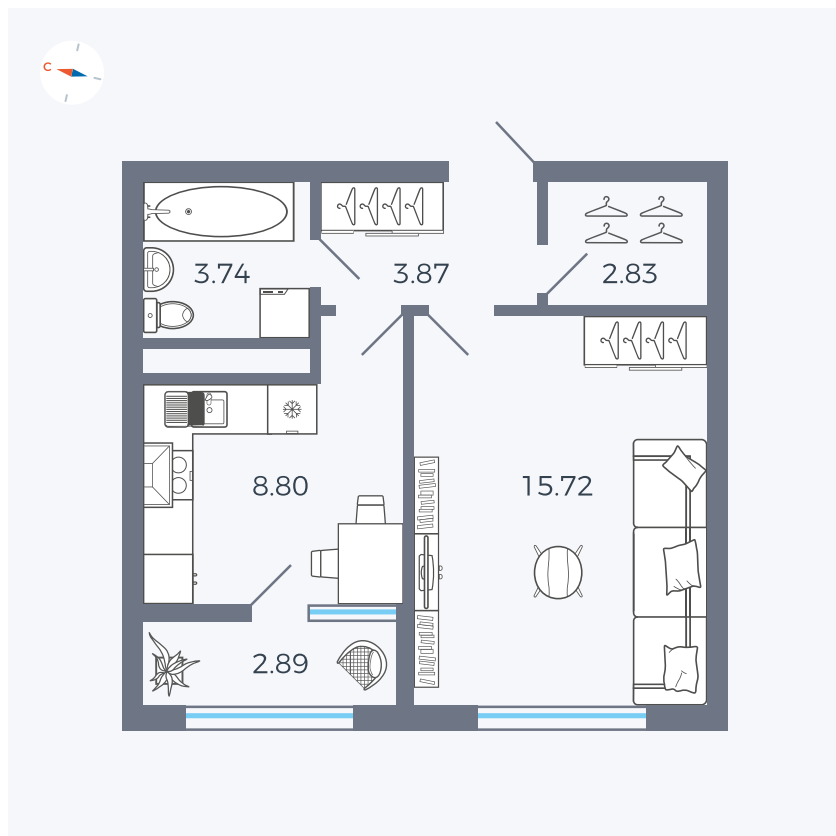

Планировка Тип 133

# Квартира 165

Квартал 1.2 / Дом 2 / Секция 4 / Этаж 7

Комнат	1
Площадь	37.85 м <sup>2</sup>
Срок сдачи	I кв. 2027
Вид из окна	Бульвар