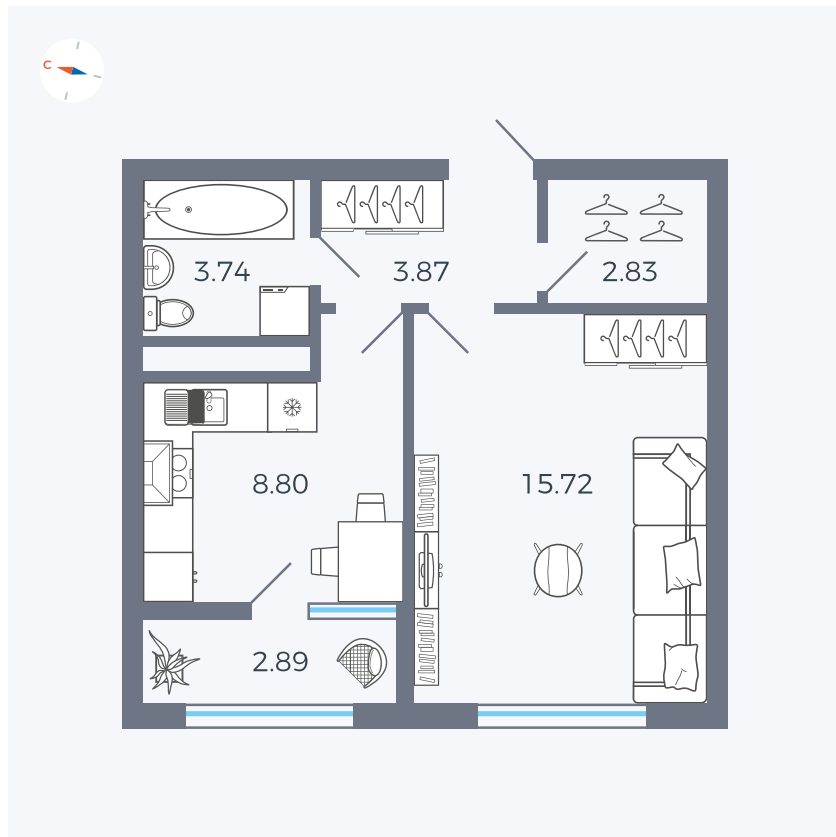

Планировка Тип 133

Квартира 165

Квартал 1.2 / Дом 2 / Секция 4 / Этаж 7

Комнат	1
Площадь	37.85 м ²
Срок сдачи	I кв. 2027
Вид из окна	Бульвар

Отделка

Цена:

0 ₪

Вы можете забронировать эту квартиру, или получить консультацию позвонив по номеру