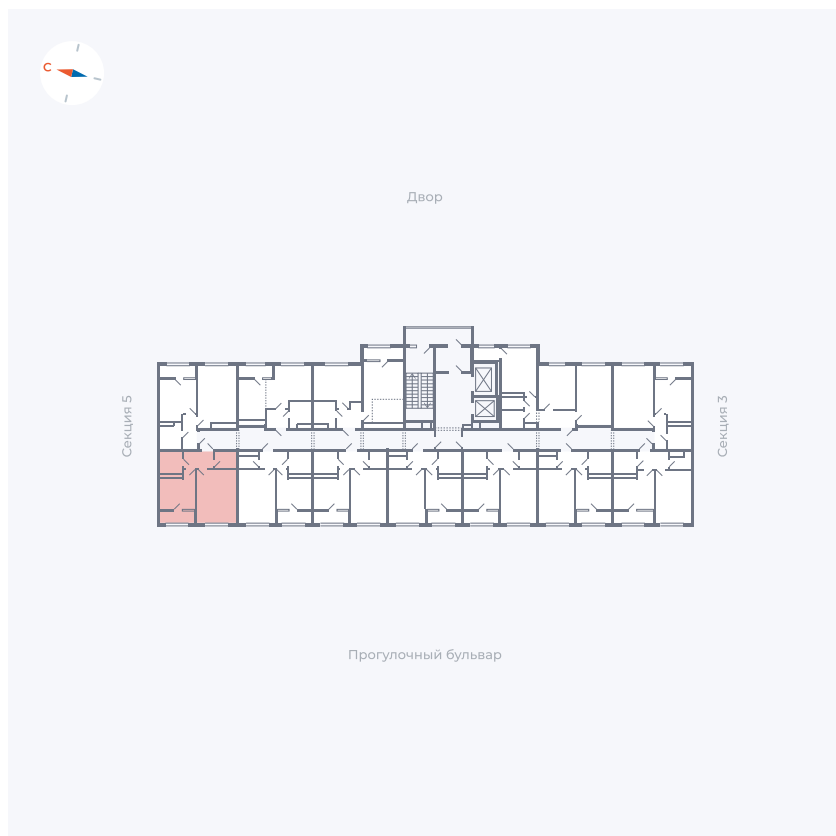

На этаже

Дата генерации: 23.01.2025