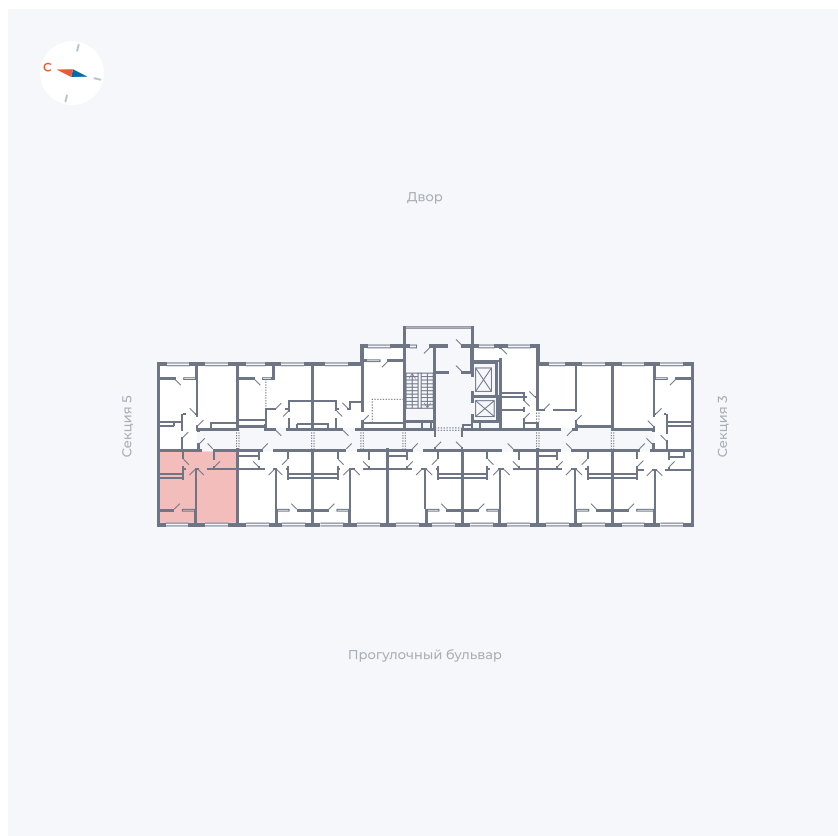

На этаже

Дата генерации: 16.10.2024