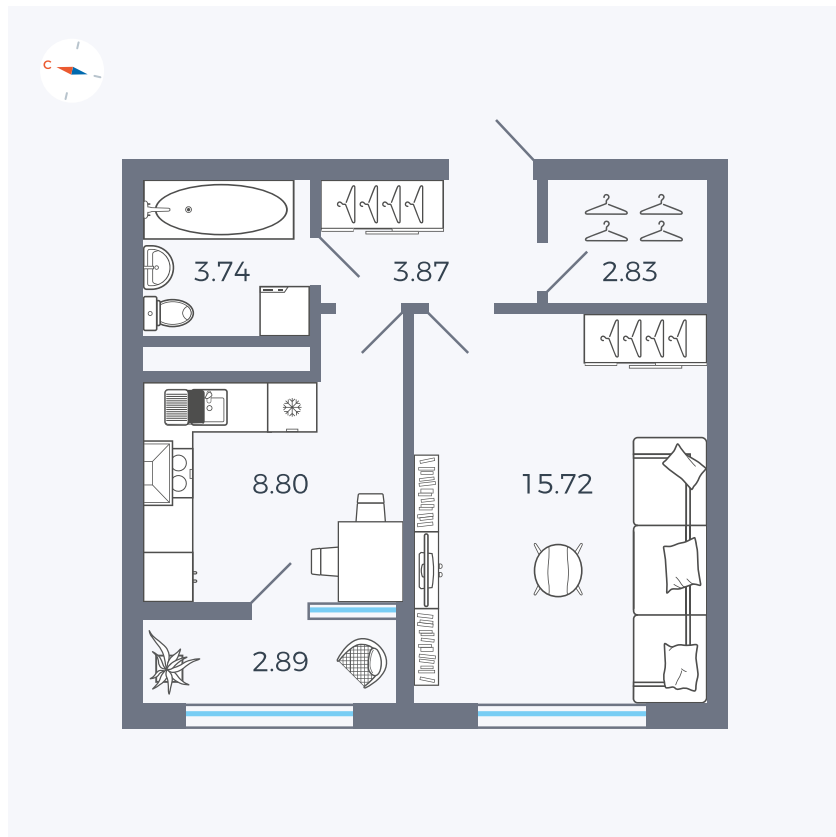

Планировка Тип 133

# Квартира 165

Квартал 1.2 / Дом 2 / Секция 4 / Этаж 7

Комнат	1
Площадь	37.85 м <sup>2</sup>
Срок сдачи	I кв. 2027
Вид из окна	Бульвар