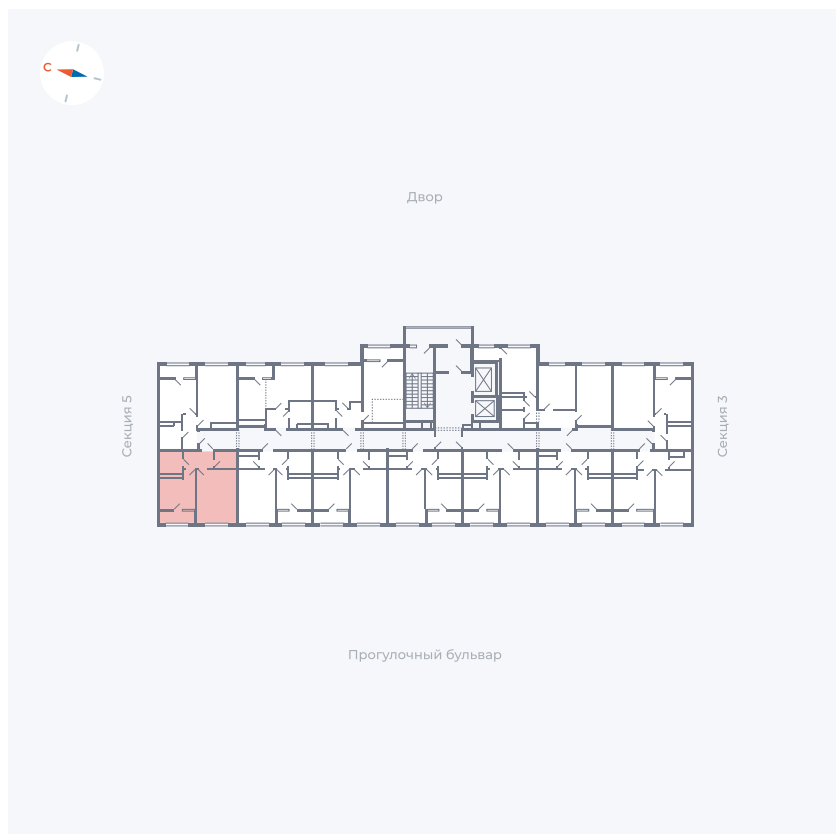

На этаже

Дата генерации: 23.02.2025