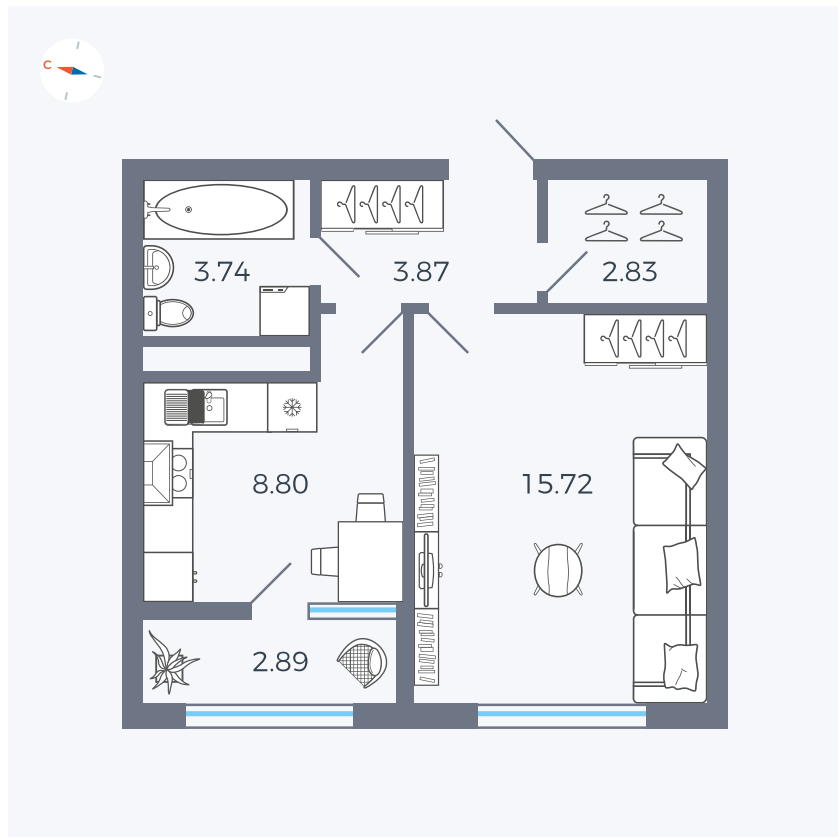

Планировка Тип 133

Квартира 165

Квартал 1.2 / Дом 2 / Секция 4 / Этаж 7

Комнат	1
Площадь	37.85 м ²
Срок сдачи	I кв. 2027
Вид из окна	Бульвар

Отделка

Цена:

0 ₪

Вы можете забронировать эту квартиру, или получить консультацию позвонив по номеру