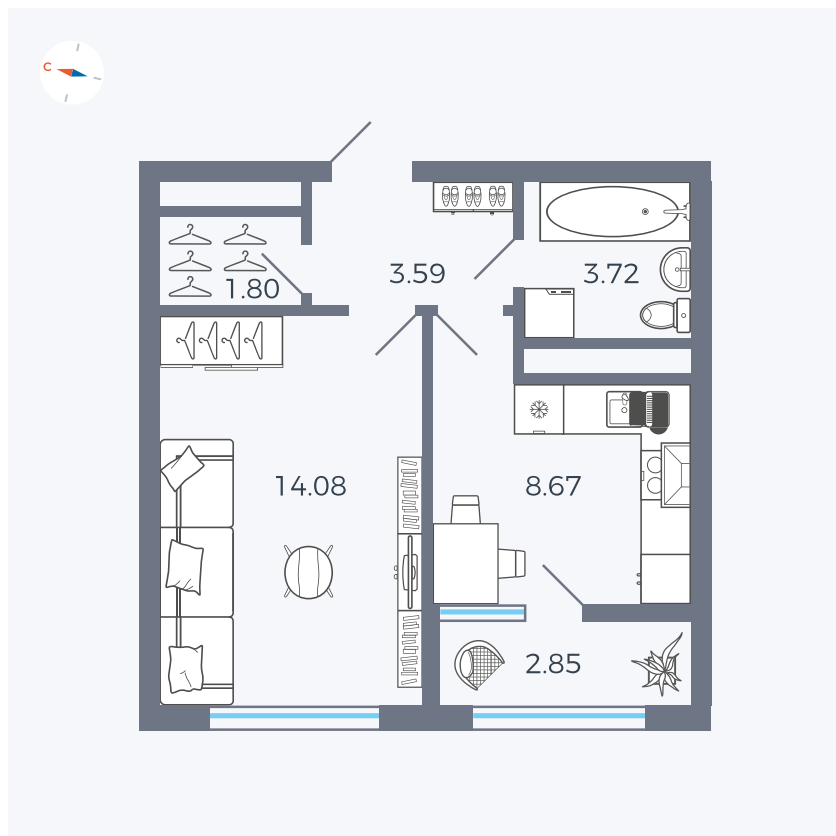

Планировка Тип 133z

# Квартира 164

Квартал 1.2 / Дом 2 / Секция 4 / Этаж 7

Комнат	1
Площадь	34.71 м <sup>2</sup>
Срок сдачи	I кв. 2027
Вид из окна	Бульвар