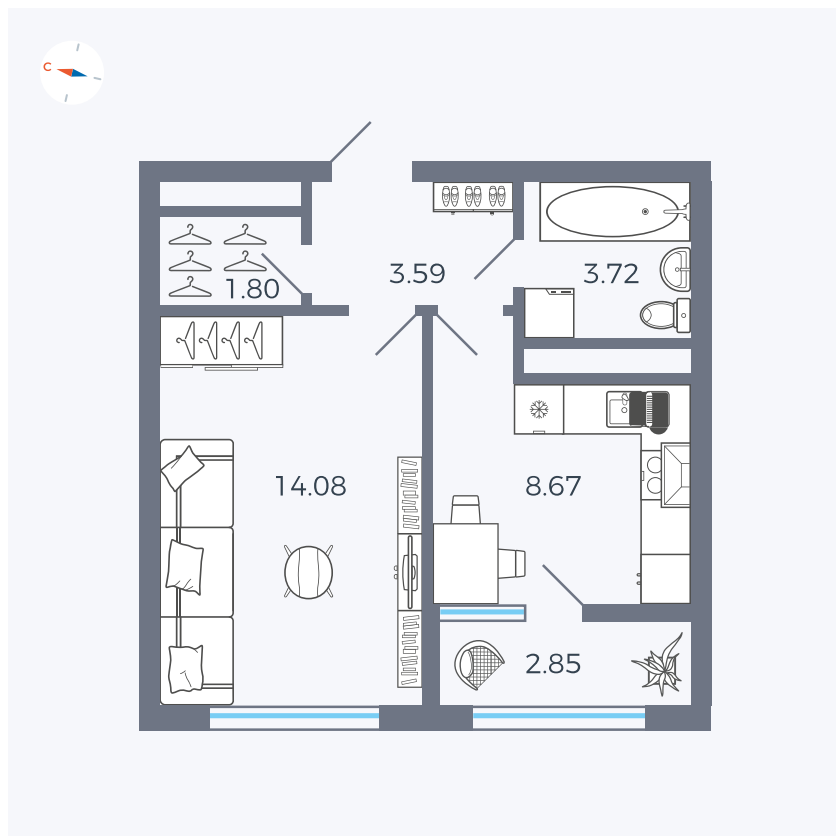

Планировка Тип 133z

Квартира 164

Квартал 1.2 / Дом 2 / Секция 4 / Этаж 7

Комнат	1
Площадь	34.71 м ²
Срок сдачи	I кв. 2027
Вид из окна	Бульвар

Отделка

Цена:

0 ₪

Вы можете забронировать эту квартиру, или получить консультацию позвонив по номеру