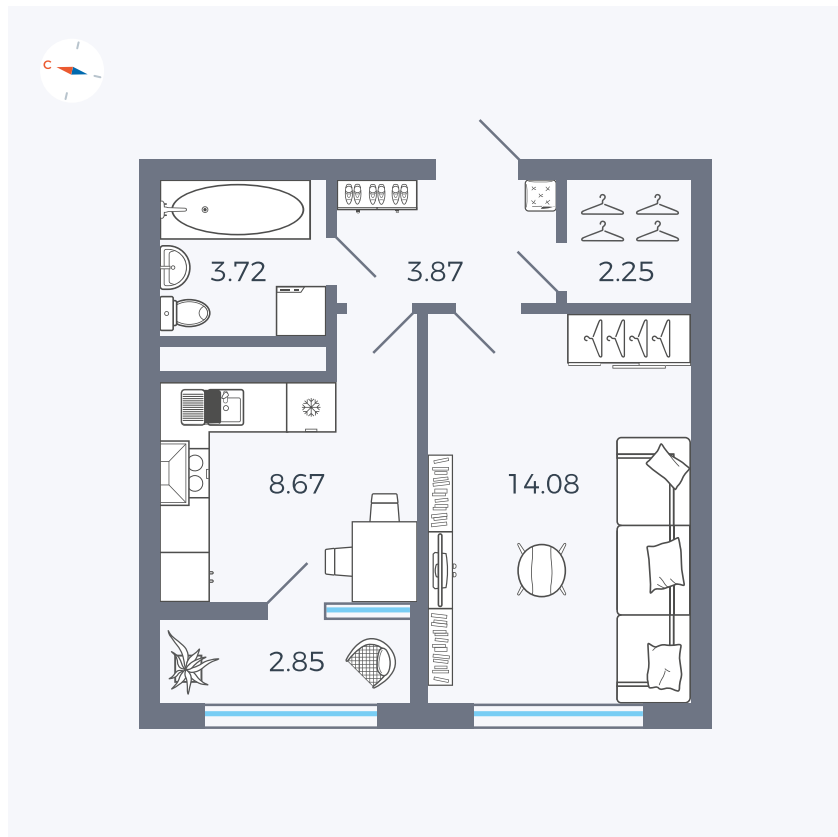

Планировка Тип 133

# Квартира 161

Квартал 1.2 / Дом 2 / Секция 4 / Этаж 7

Комнат	1
Площадь	35.44 м <sup>2</sup>
Срок сдачи	I кв. 2027
Вид из окна	Бульвар