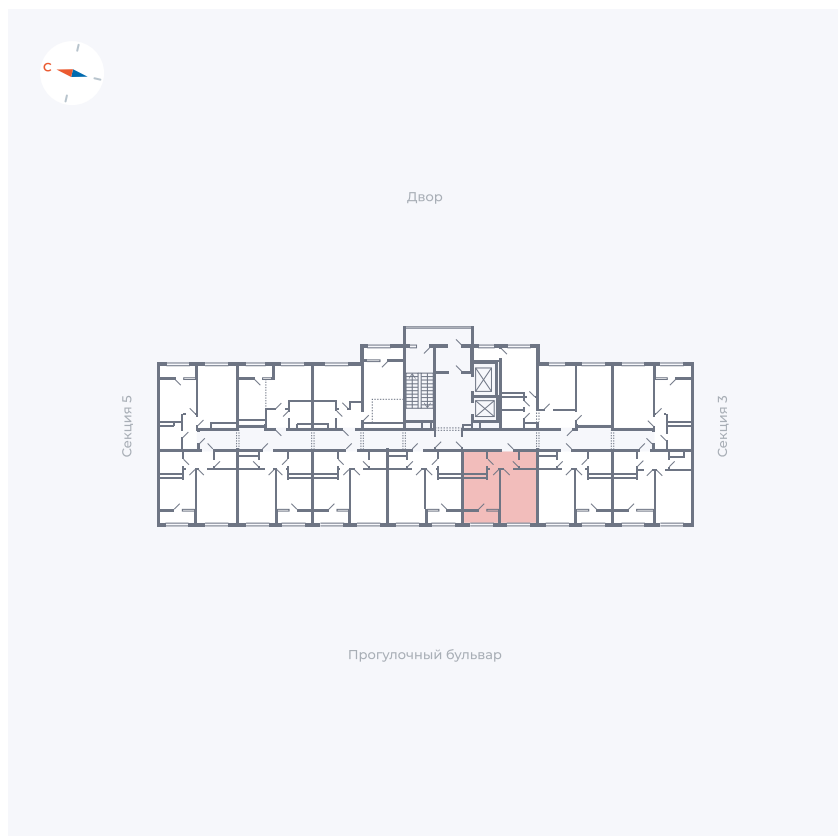

На этаже

Дата генерации: 22.12.2024