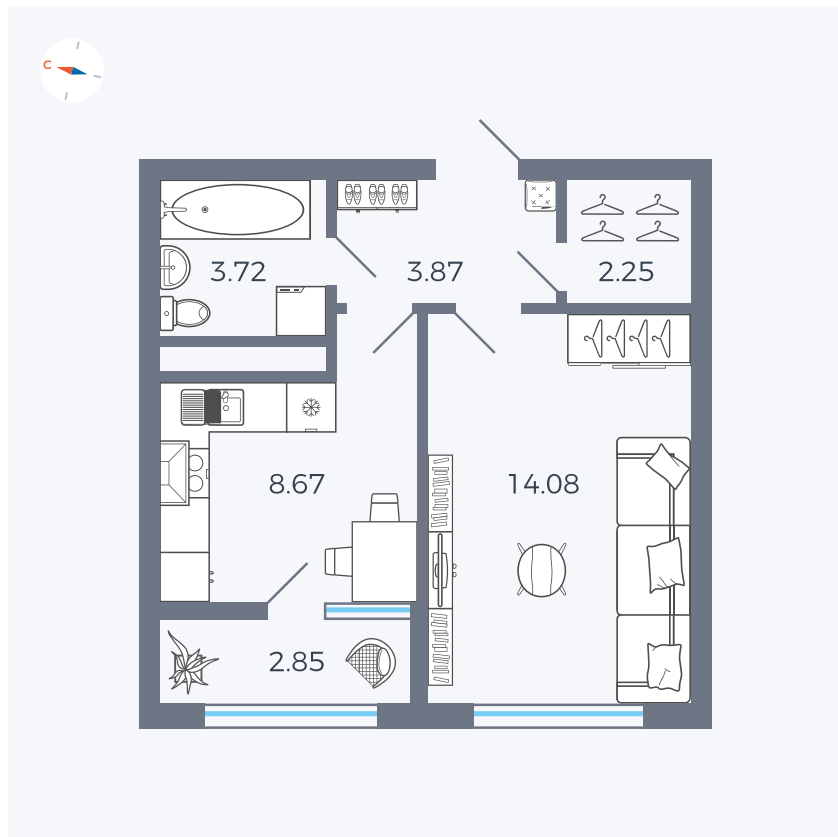

Планировка Тип 133

Квартира 161

Квартал 1.2 / Дом 2 / Секция 4 / Этаж 7

Комнат	1
Площадь	35.44 м ²
Срок сдачи	I кв. 2027
Вид из окна	Бульвар

Отделка

Цена:

0 ₪

Вы можете забронировать эту квартиру, или получить консультацию позвонив по номеру