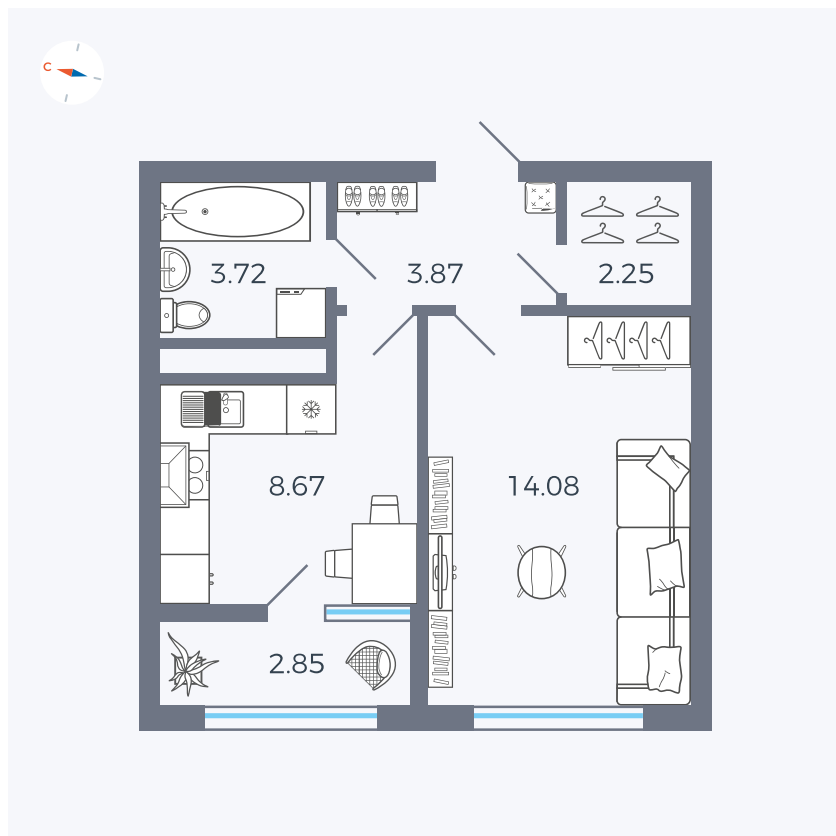

Планировка Тип 133

Квартира 161

Квартал 1.2 / Дом 2 / Секция 4 / Этаж 7

Комнат	1
Площадь	35.44 м ²
Срок сдачи	I кв. 2027
Вид из окна	Бульвар

Отделка

Цена:

0 ₪

Вы можете забронировать эту квартиру, или получить консультацию позвонив по номеру