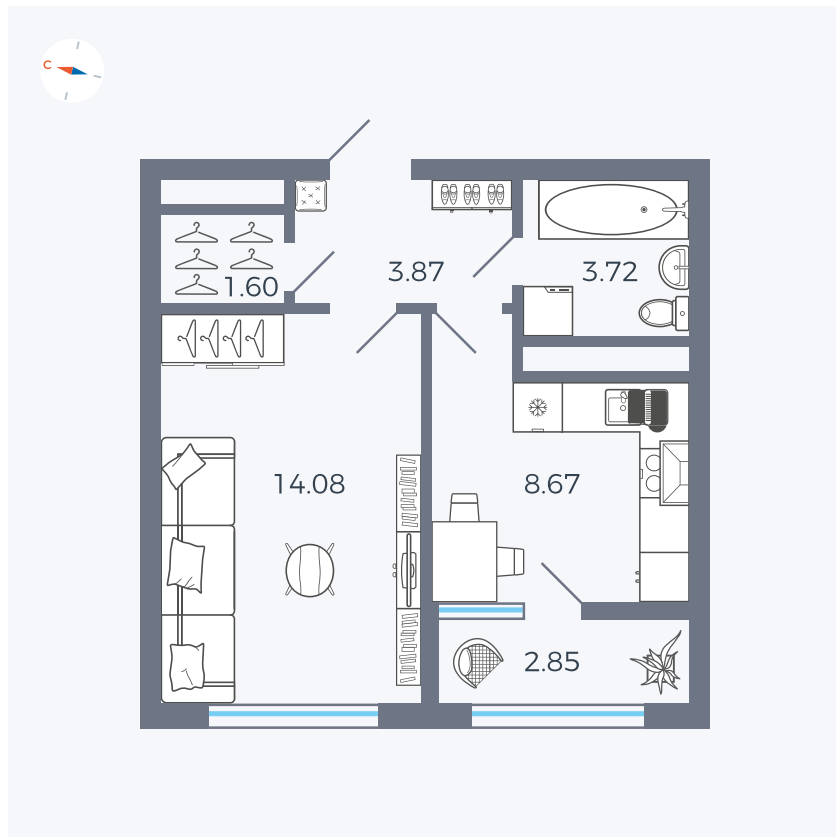

Планировка Тип 133z

Квартира 150

Квартал 1.2 / Дом 2 / Секция 4 / Этаж 6

Комнат	1
Площадь	34.79 м²
Срок сдачи	I кв. 2027
Вид из окна	Бульвар

Отделка

Цена:

0 ₪

Вы можете забронировать эту квартиру, или получить консультацию позвонив по номеру