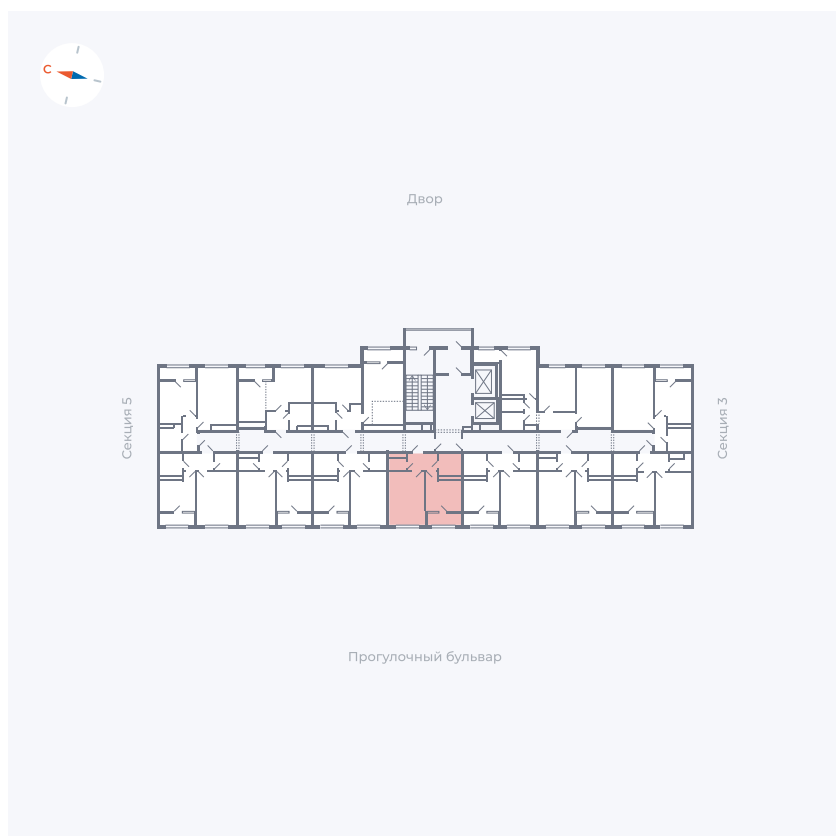

На этаже

Дата генерации: 22.12.2024