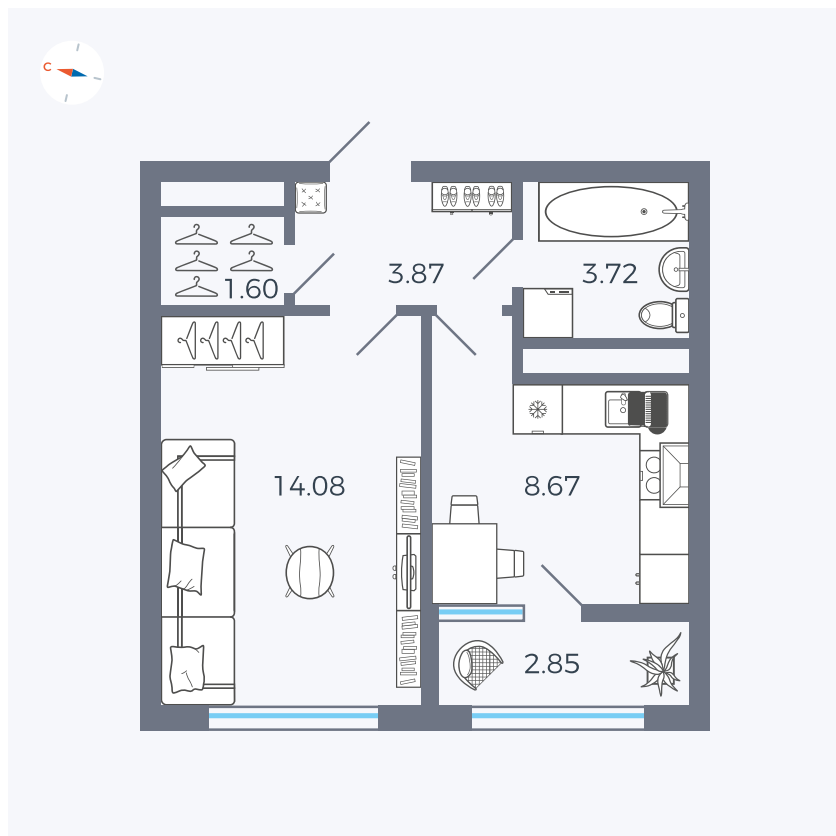

Планировка Тип 133z

# Квартира 150

Квартал 1.2 / Дом 2 / Секция 4 / Этаж 6

Комнат ..... 1

Площадь ..... 34.79 м<sup>2</sup>

Срок сдачи ..... I кв. 2027

Вид из окна ..... Бульвар