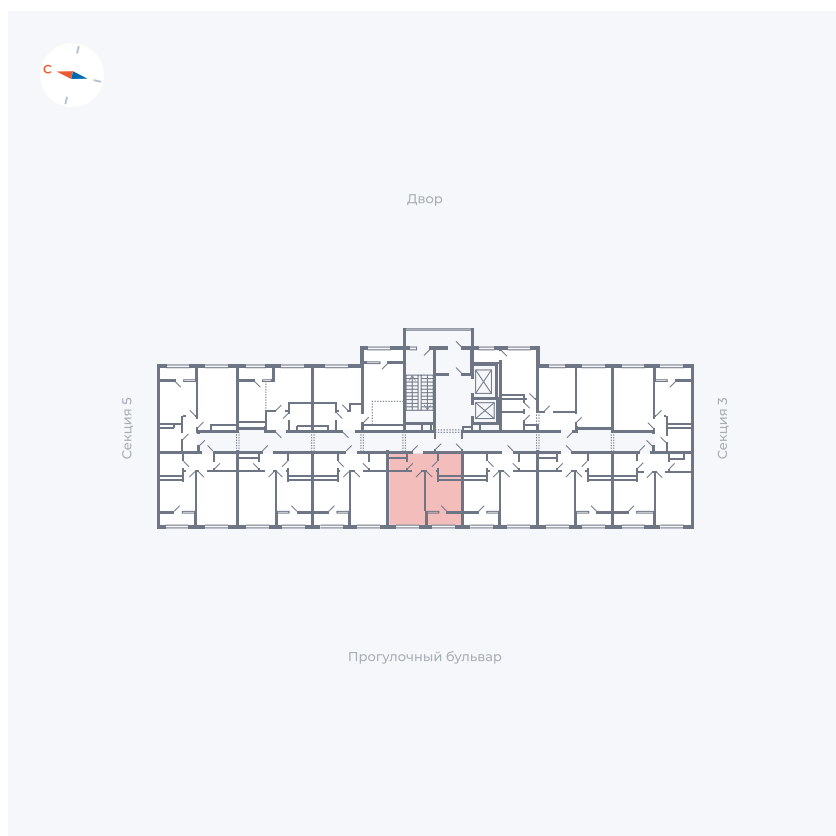

# Квартира 150

Квартал 1.2 / Дом 2 / Секция 4 / Этаж 6

Комнат	1
Площадь	34.79 м <sup>2</sup>
Срок сдачи	I кв. 2027
Вид из окна	Бульвар

## На этаже