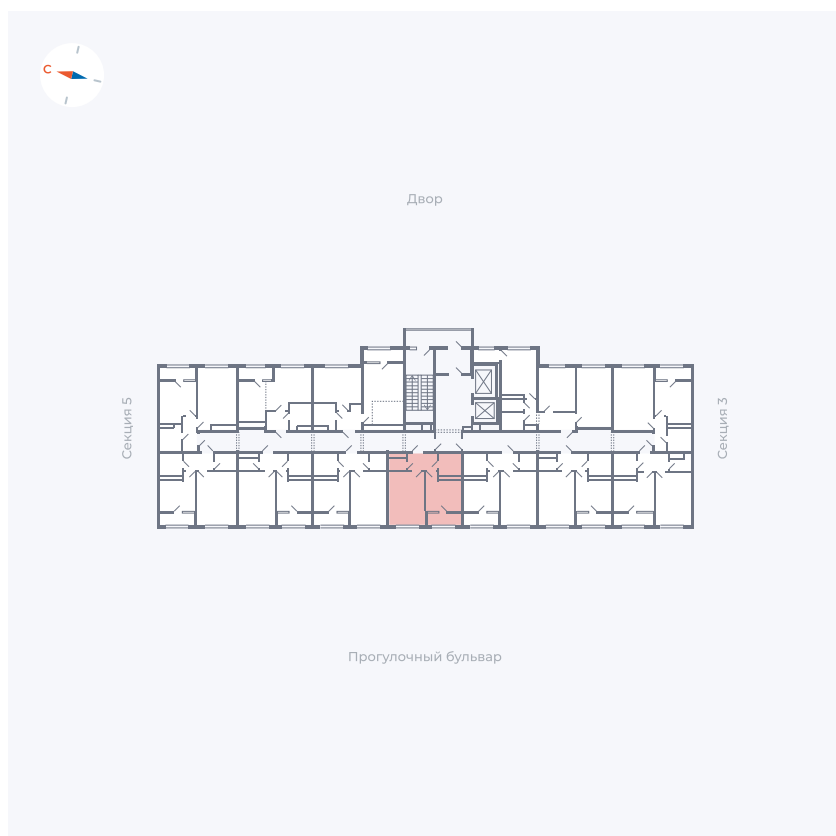

На этаже

Дата генерации: 23.02.2025