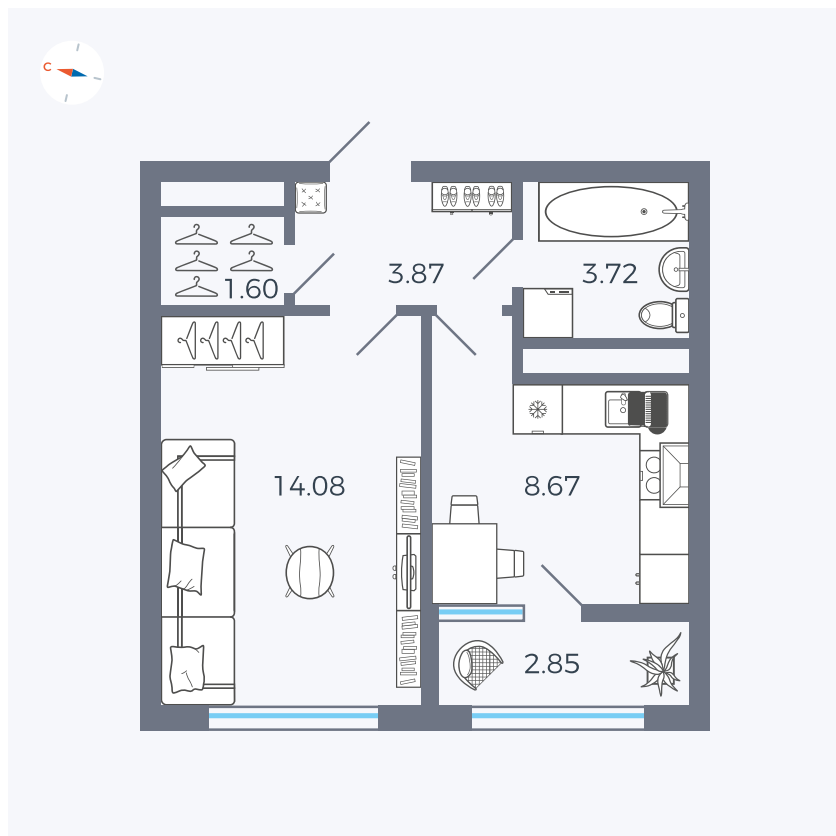

Планировка Тип 133z

# Квартира 150

Квартал 1.2 / Дом 2 / Секция 4 / Этаж 6

Комнат	1
Площадь	34.79 м <sup>2</sup>
Срок сдачи	I кв. 2027
Вид из окна	Бульвар