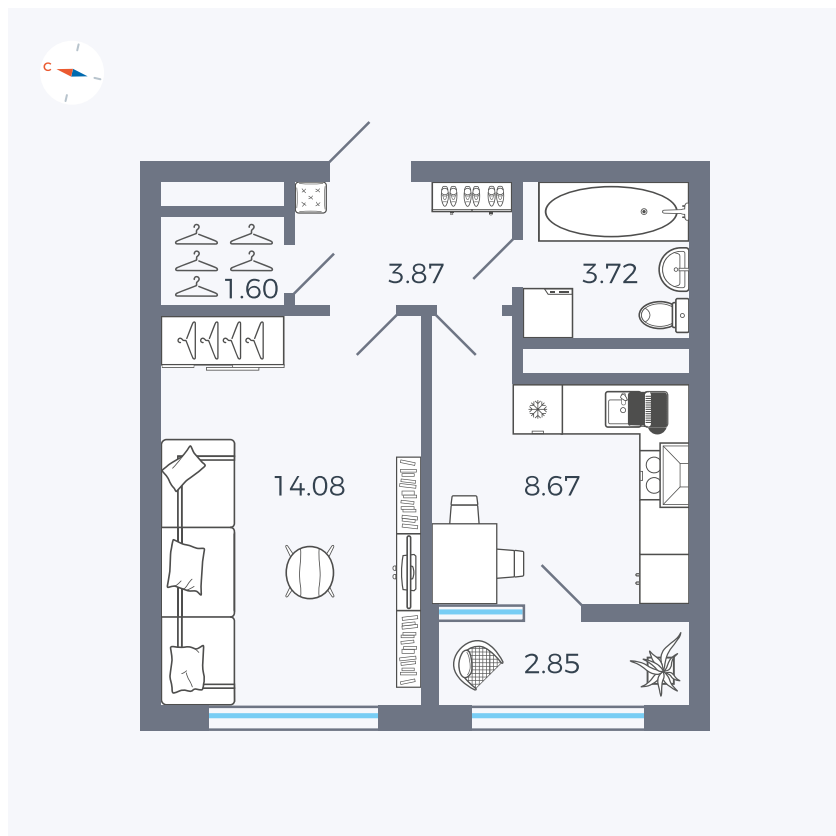

Планировка Тип 133z

Квартира 150

Квартал 1.2 / Дом 2 / Секция 4 / Этаж 6

Комнат	1
Площадь	34.79 м ²
Срок сдачи	I кв. 2027
Вид из окна	Бульвар

Отделка

Цена:

0 ₪

Вы можете забронировать эту квартиру, или получить консультацию позвонив по номеру