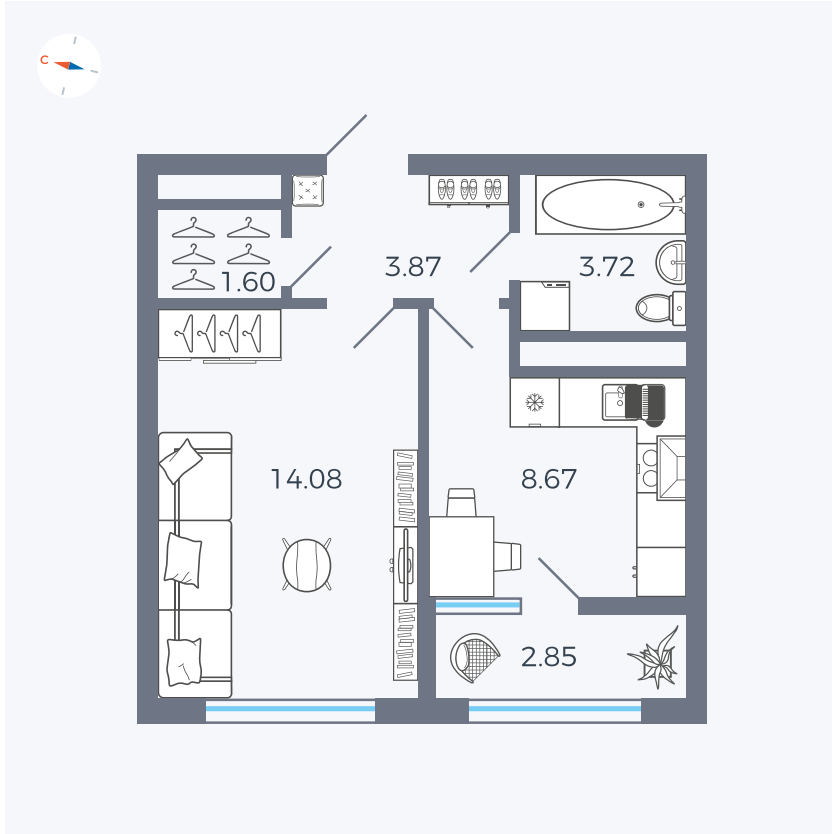

Планировка Тип 133z

# Квартира 150

Квартал 1.2 / Дом 2 / Секция 4 / Этаж 6

Комнат	1
Площадь	34.79 м <sup>2</sup>
Срок сдачи	I кв. 2027
Вид из окна	Бульвар