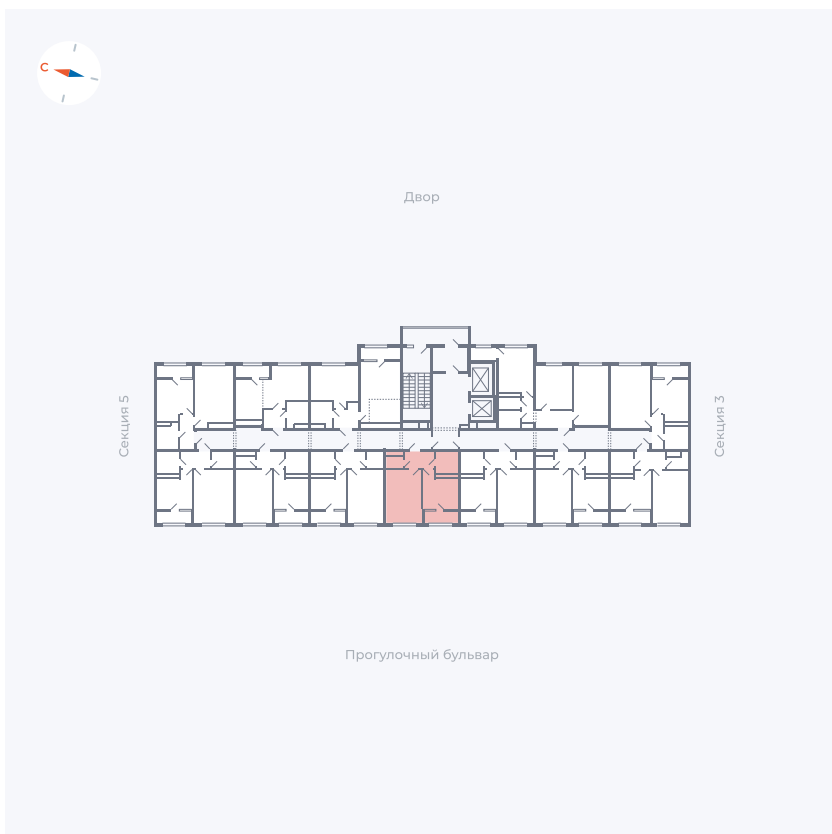

На этаже

Дата генерации: 22.11.2024