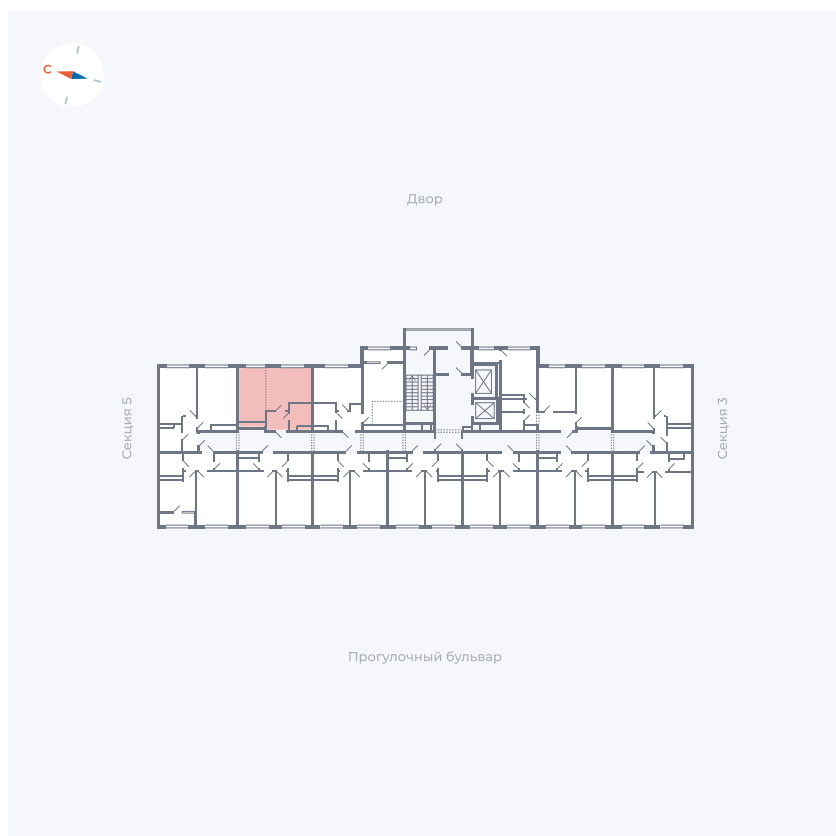

На этаже

Для заметок

Дата генерации: 16.10.2024