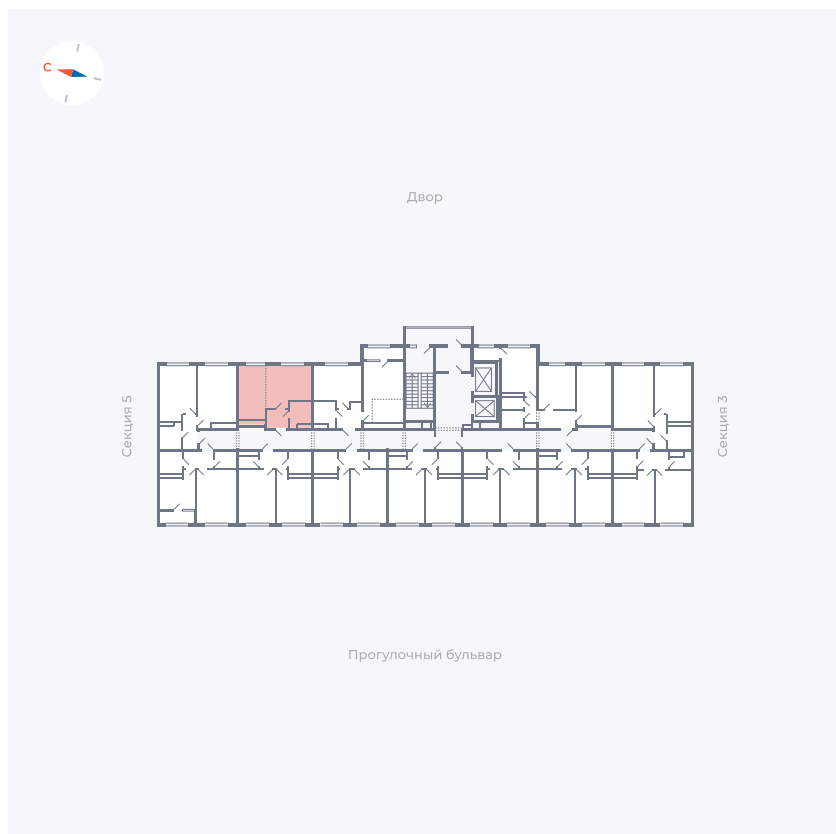

Планировка Тип 005

# Квартира 143

Квартал 1.2 / Дом 2 / Секция 4 / Этаж 5

Комнат	Студия
Площадь	30.13 м <sup>2</sup>
Срок сдачи	I кв. 2027
Вид из окна	Двор

## На этаже