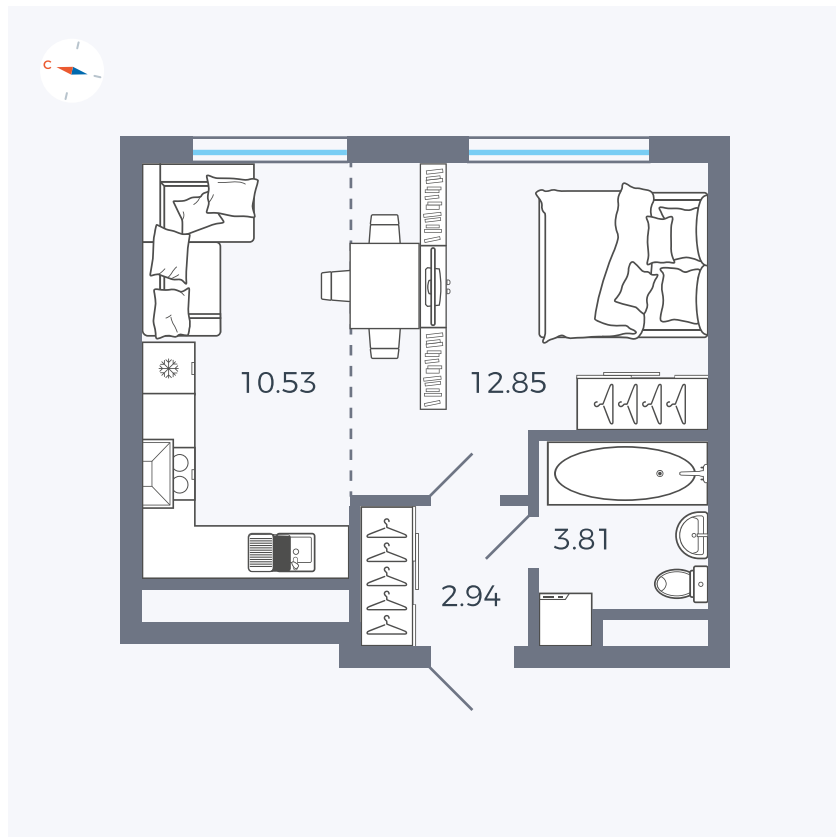

Планировка Тип 005

# Квартира 143

Квартал 1.2 / Дом 2 / Секция 4 / Этаж 5

Комнат	Студия
Площадь	30.13 м <sup>2</sup>
Срок сдачи	I кв. 2027
Вид из окна	Двор