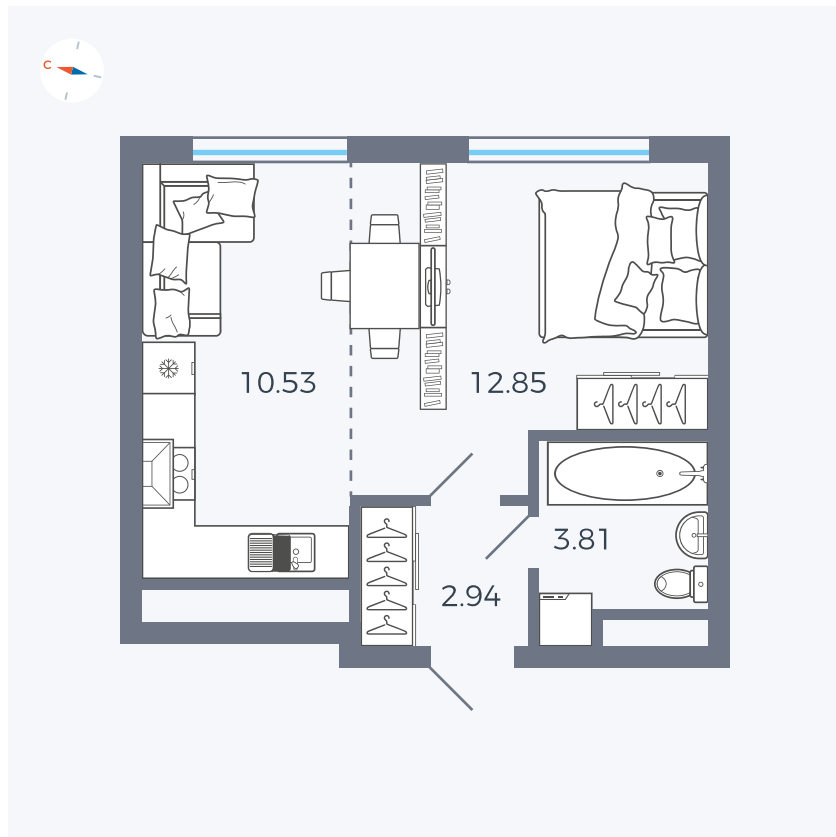

Планировка Тип 005

Квартира 143

Квартал 1.2 / Дом 2 / Секция 4 / Этаж 5

Комнат	Студия
Площадь	30.13 м ²
Срок сдачи	I кв. 2027
Вид из окна	Двор

Отделка

Цена:

0 ₪

Вы можете забронировать эту квартиру, или получить консультацию позвонив по номеру