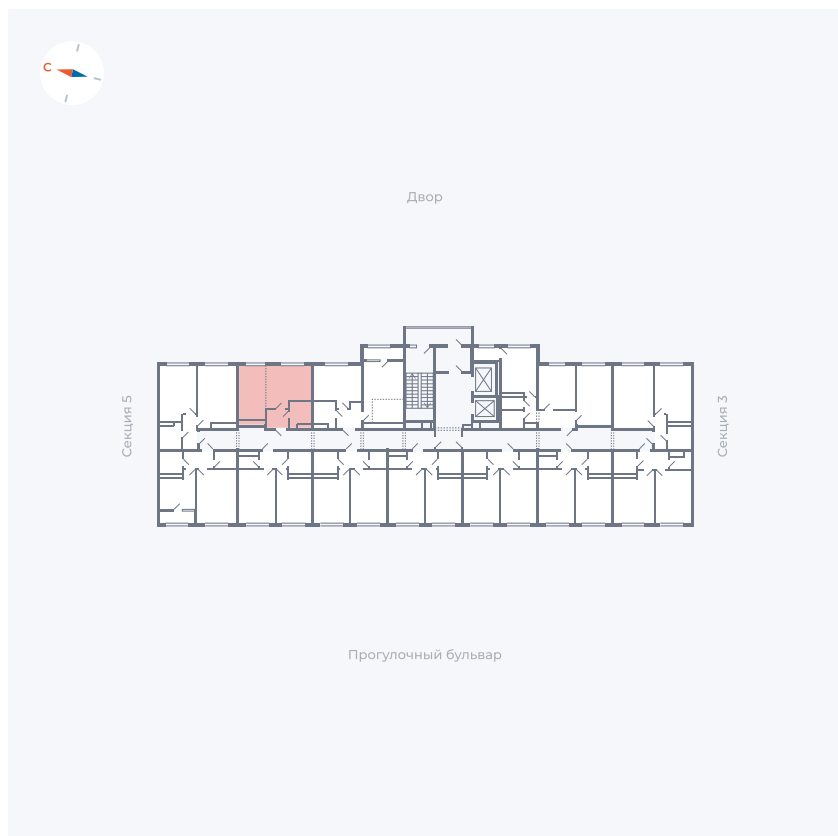

На этаже

Для заметок

Дата генерации: 16.10.2024