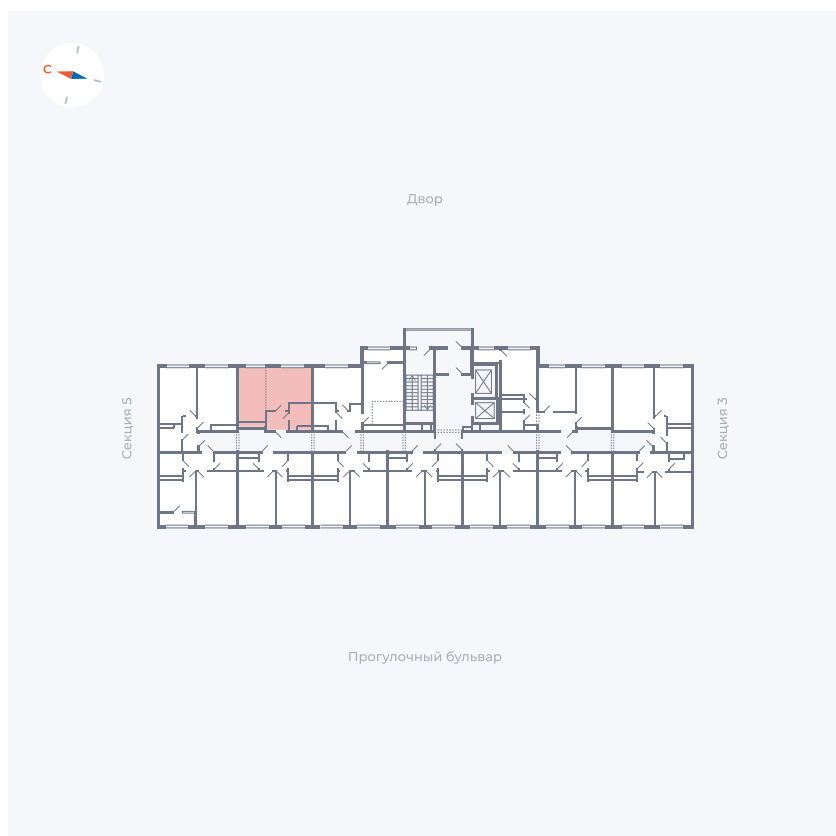

На этаже

Для заметок

Дата генерации: 24.11.2024