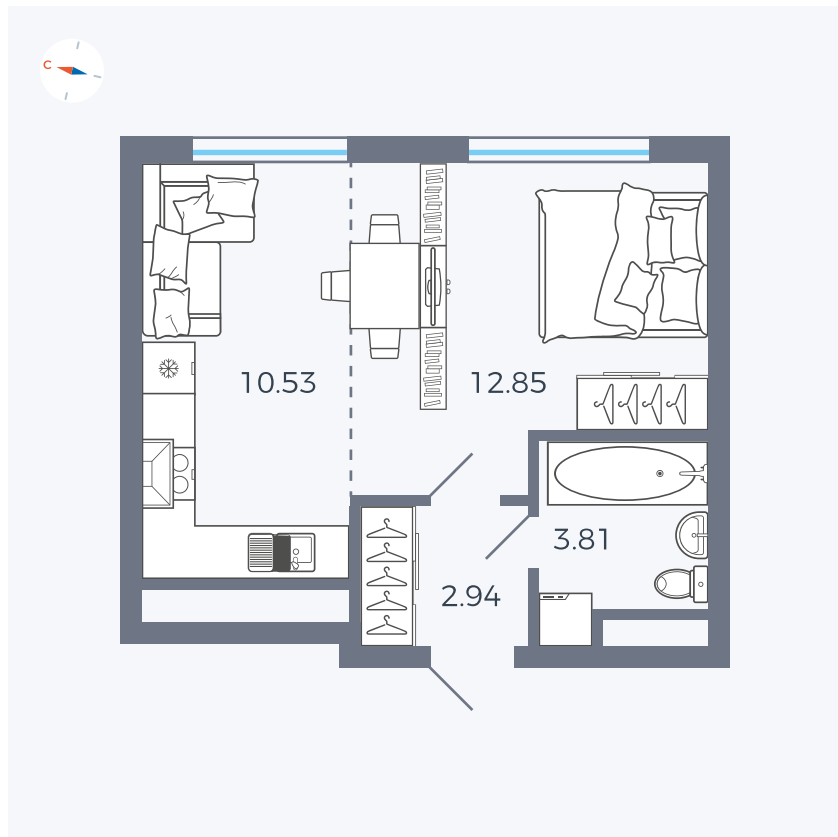

Планировка Тип 005

Квартира 143

Квартал 1.2 / Дом 2 / Секция 4 / Этаж 5

Комнат	Студия
Площадь	30.13 м ²
Срок сдачи	I кв. 2027
Вид из окна	Двор

Отделка

Цена:

0 ₪

Вы можете забронировать эту квартиру, или получить консультацию позвонив по номеру