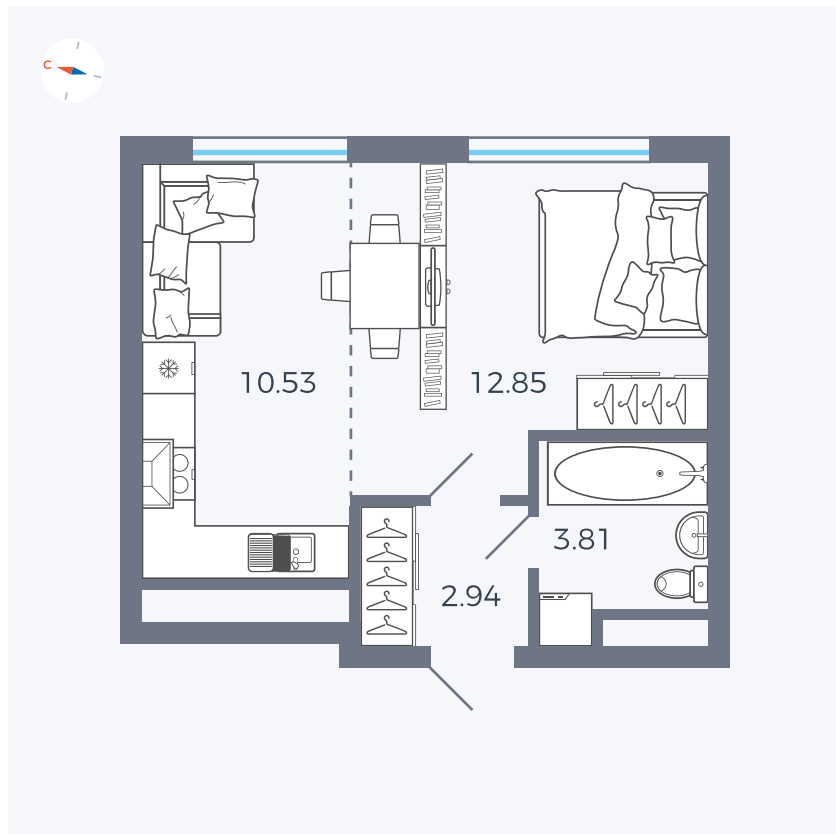

Планировка Тип 005

Квартира 143

Квартал 1.2 / Дом 2 / Секция 4 / Этаж 5

Комнат	Студия
Площадь	30.13 м ²
Срок сдачи	I кв. 2027
Вид из окна	Двор

Отделка

Цена: **0 Р**

Вы можете забронировать эту квартиру, или получить консультацию позвонив по номеру