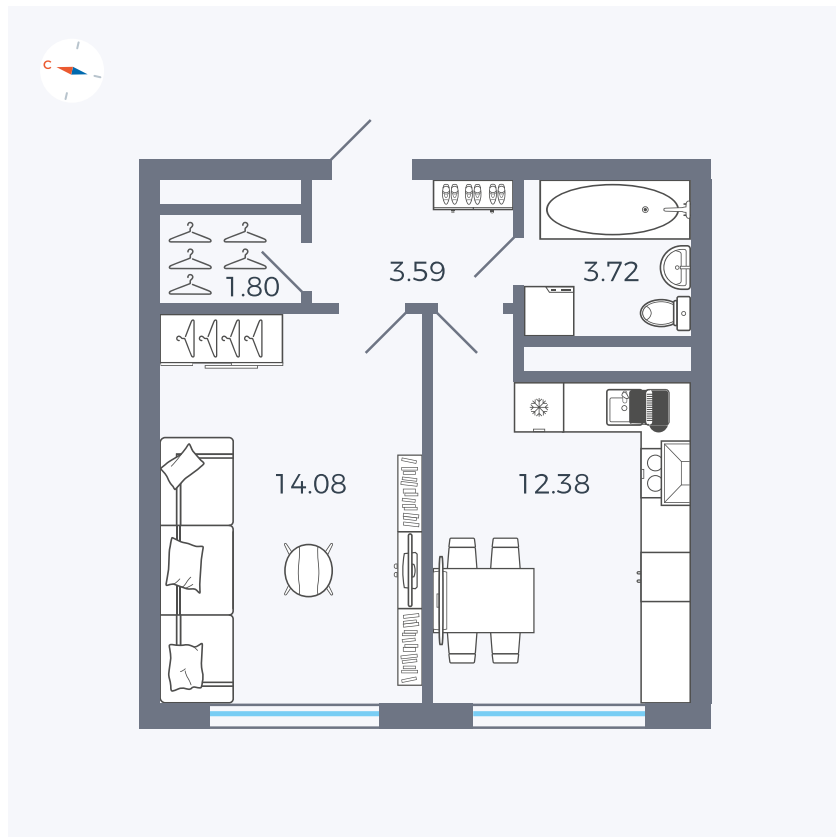

Планировка Тип 142z

Квартира 140

Квартал 1.2 / Дом 2 / Секция 4 / Этаж 5

Комнат	1
Площадь	35.57 м ²
Срок сдачи	I кв. 2027
Вид из окна	Бульвар

Отделка

Цена:

0 ₪

Вы можете забронировать эту квартиру, или получить консультацию позвонив по номеру