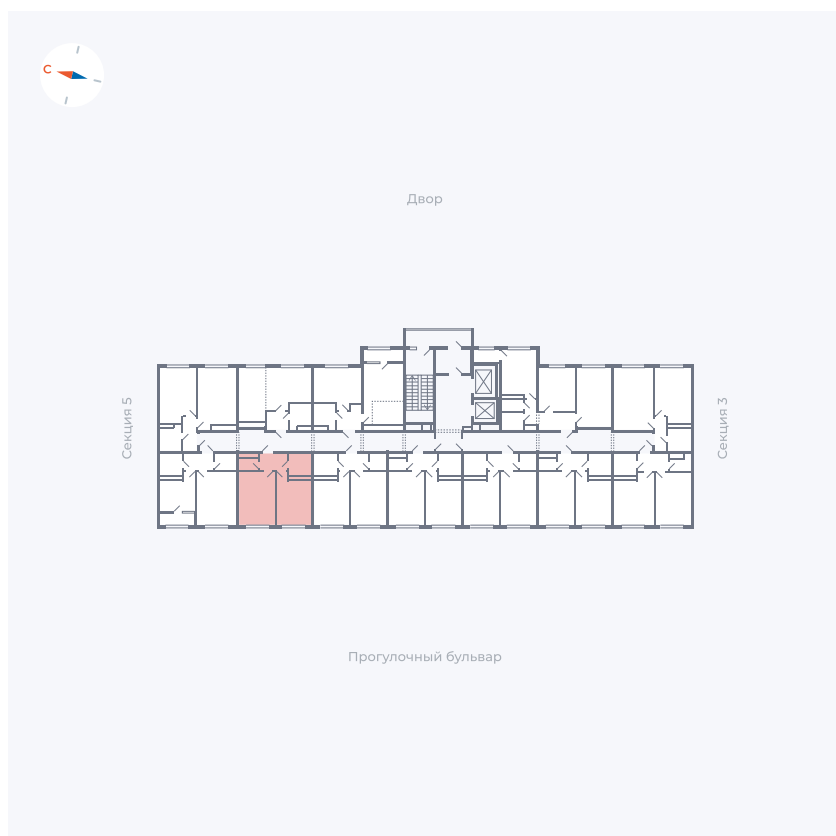

На этаже

Для заметок

Дата генерации: 04.12.2024