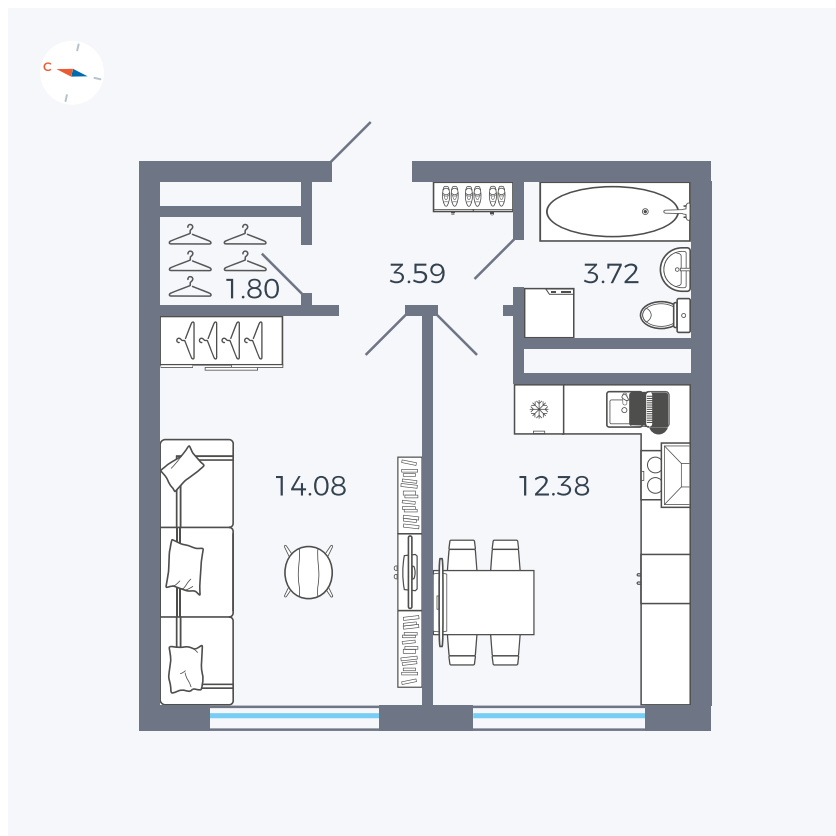

Планировка Тип 142z

Квартира 140

Квартал 1.2 / Дом 2 / Секция 4 / Этаж 5

Комнат	1
Площадь	35.57 м ²
Срок сдачи	I кв. 2027
Вид из окна	Бульвар

Отделка

Цена:

0 ₪

Вы можете забронировать эту квартиру, или получить консультацию позвонив по номеру