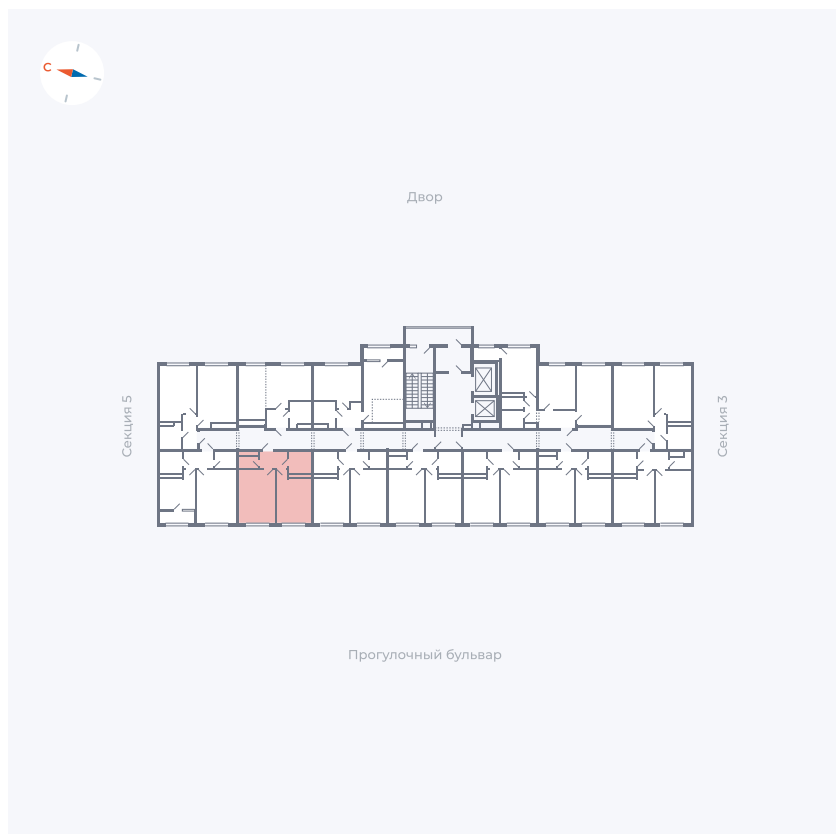

На этаже

Для заметок

Дата генерации: 08.01.2025