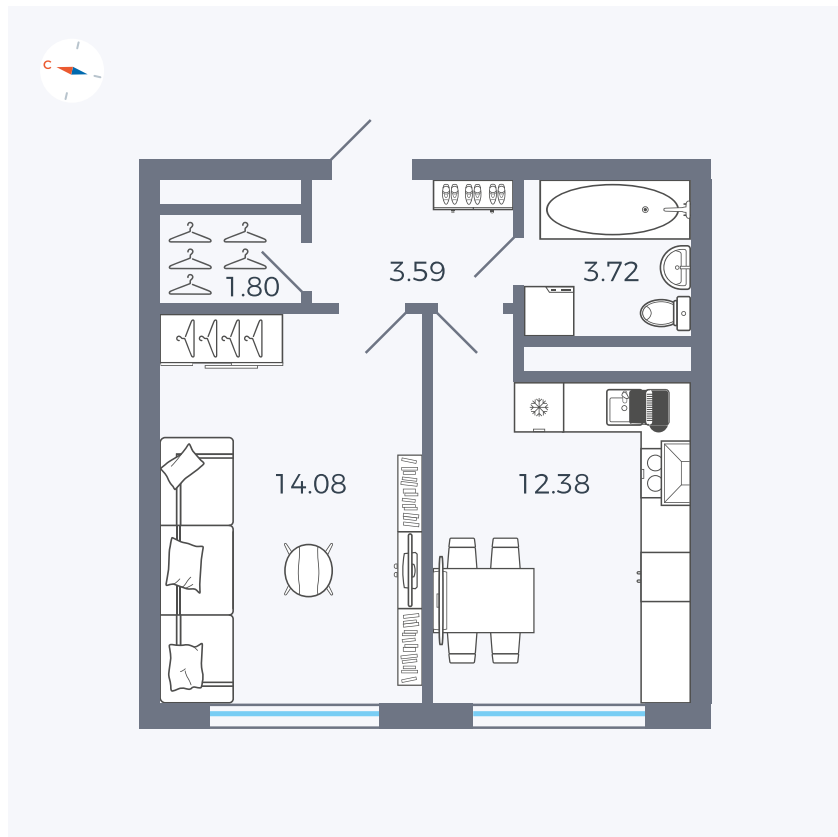

Планировка Тип 142z

Квартира 140

Квартал 1.2 / Дом 2 / Секция 4 / Этаж 5

Комнат	1
Площадь	35.57 м ²
Срок сдачи	I кв. 2027
Вид из окна	Бульвар

Отделка

Цена:

0 ₪

Вы можете забронировать эту квартиру, или получить консультацию позвонив по номеру