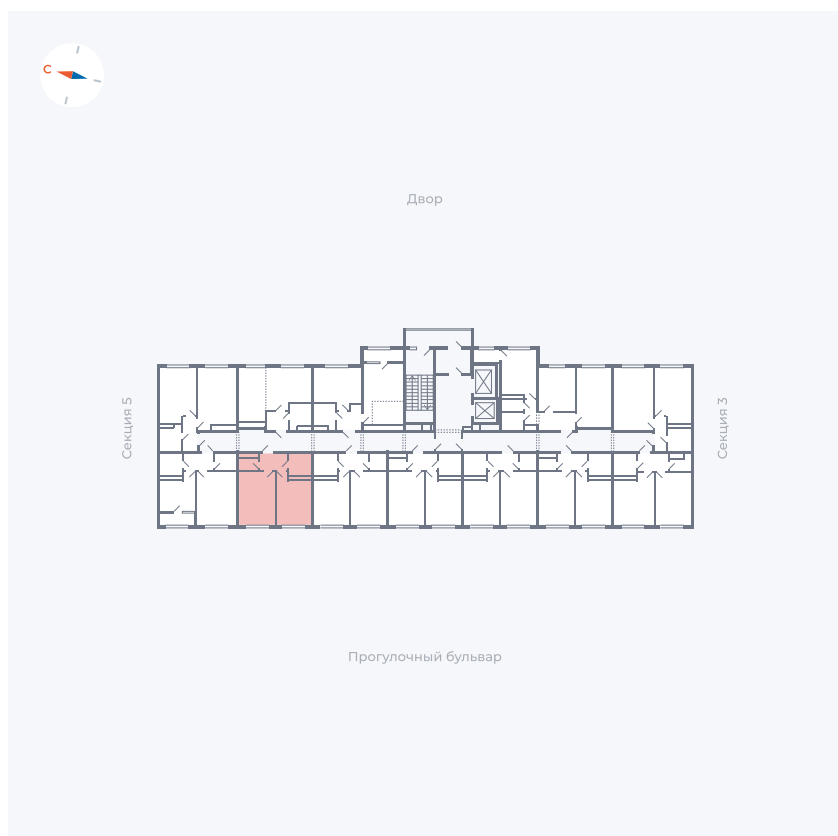

На этаже

Для заметок

Дата генерации: 16.10.2024