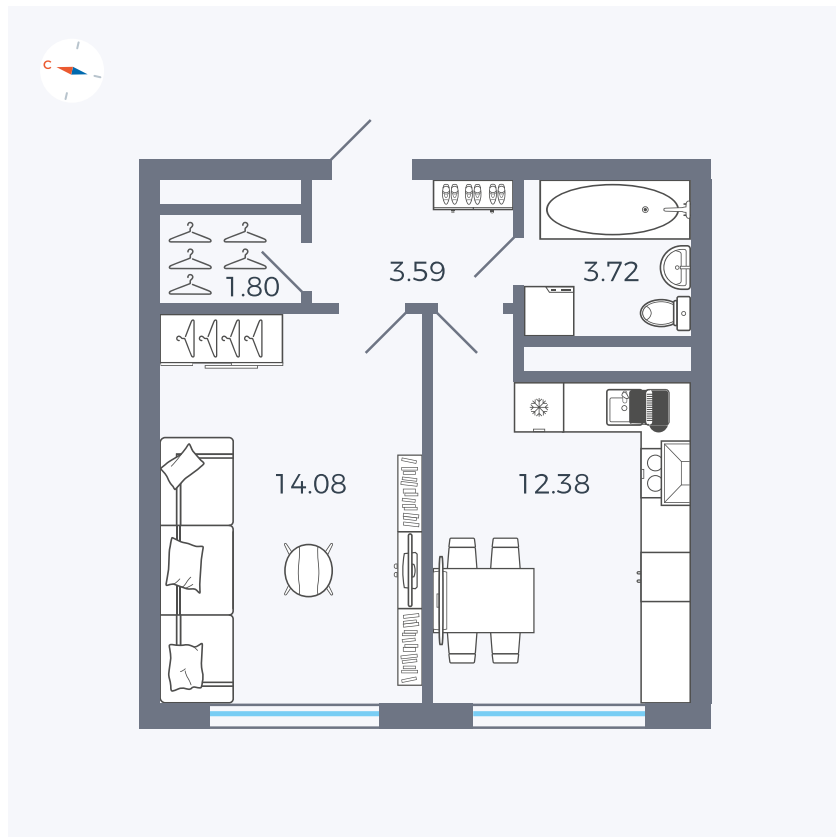

Планировка Тип 142z

Квартира 140

Квартал 1.2 / Дом 2 / Секция 4 / Этаж 5

Комнат	1
Площадь	35.57 м ²
Срок сдачи	I кв. 2027
Вид из окна	Бульвар

Отделка

Цена: **0 Р**

Вы можете забронировать эту квартиру, или получить консультацию позвонив по номеру