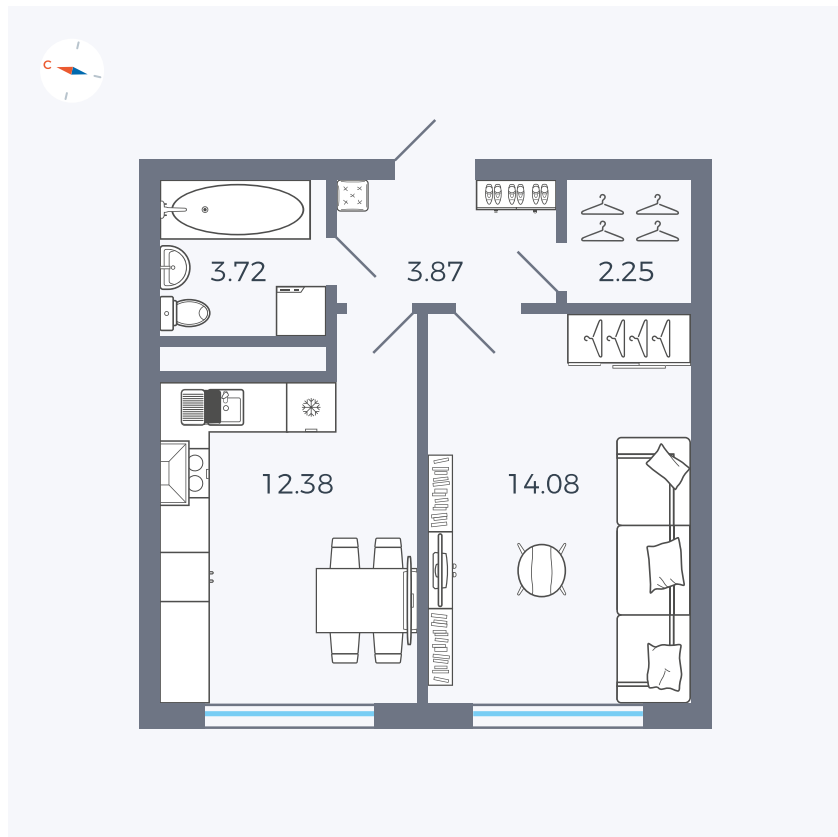

Планировка Тип 142

# Квартира 139

Квартал 1.2 / Дом 2 / Секция 4 / Этаж 5

Комнат	1
Площадь	36.3 м <sup>2</sup>
Срок сдачи	I кв. 2027
Вид из окна	Бульвар