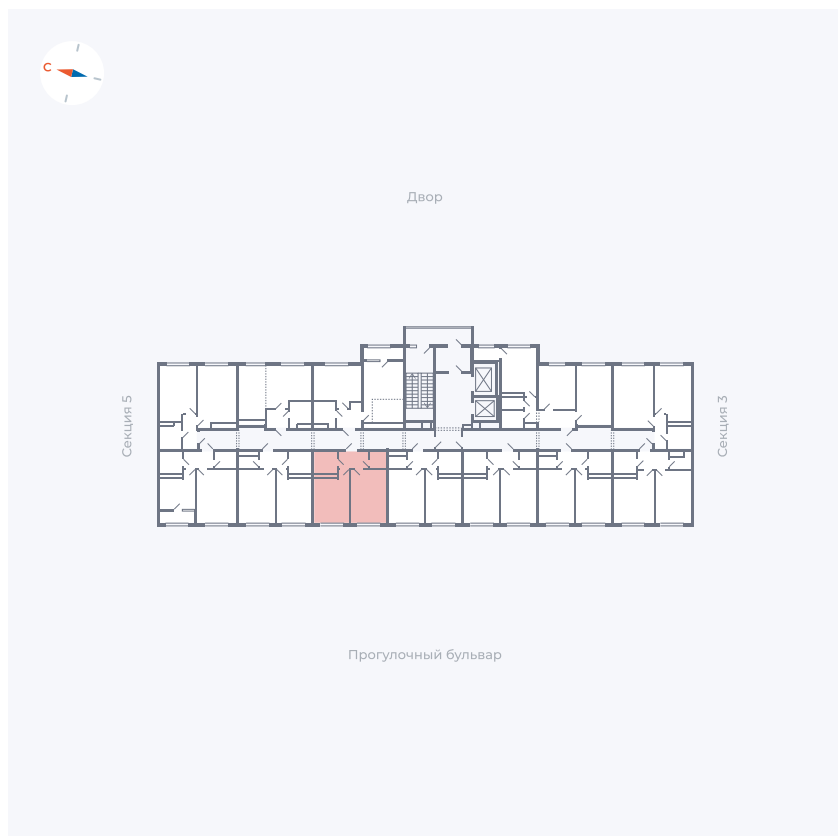

# Квартира 139

Квартал 1.2 / Дом 2 / Секция 4 / Этаж 5

Комнат	1
Площадь	36.3 м <sup>2</sup>
Срок сдачи	I кв. 2027
Вид из окна	Бульвар

## На этаже