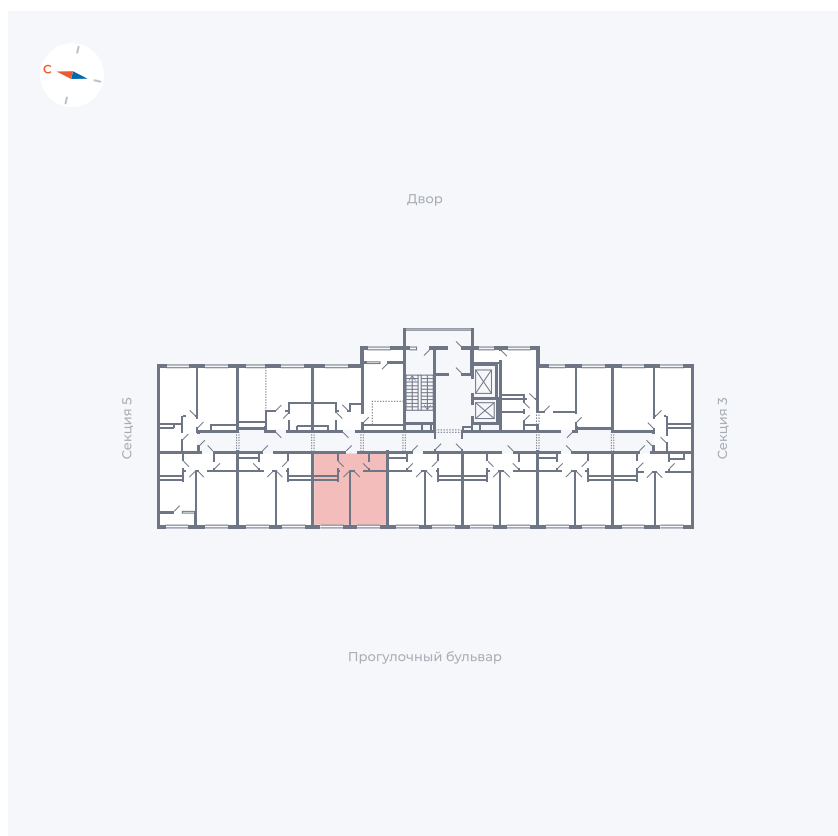

# Квартира 139

Квартал 1.2 / Дом 2 / Секция 4 / Этаж 5

Комнат	1
Площадь	36.3 м <sup>2</sup>
Срок сдачи	I кв. 2027
Вид из окна	Бульвар

## На этаже