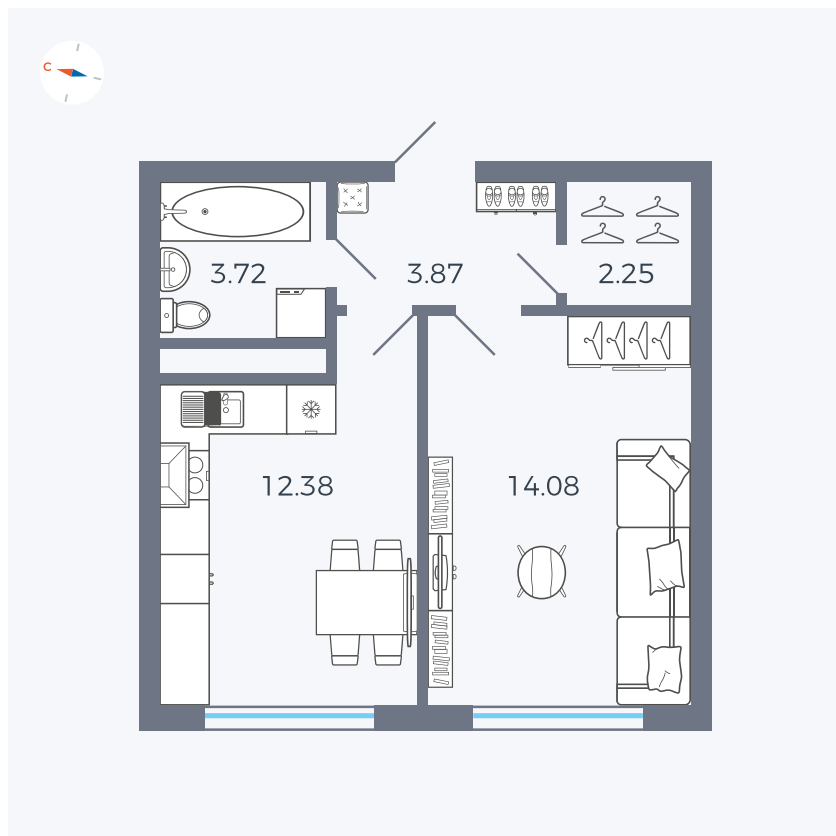

Планировка Тип 142

Квартира 139

Квартал 1.2 / Дом 2 / Секция 4 / Этаж 5

Комнат	1
Площадь	36.3 м ²
Срок сдачи	I кв. 2027
Вид из окна	Бульвар

Отделка

Цена:

0 Р

Вы можете забронировать эту квартиру, или получить консультацию позвонив по номеру