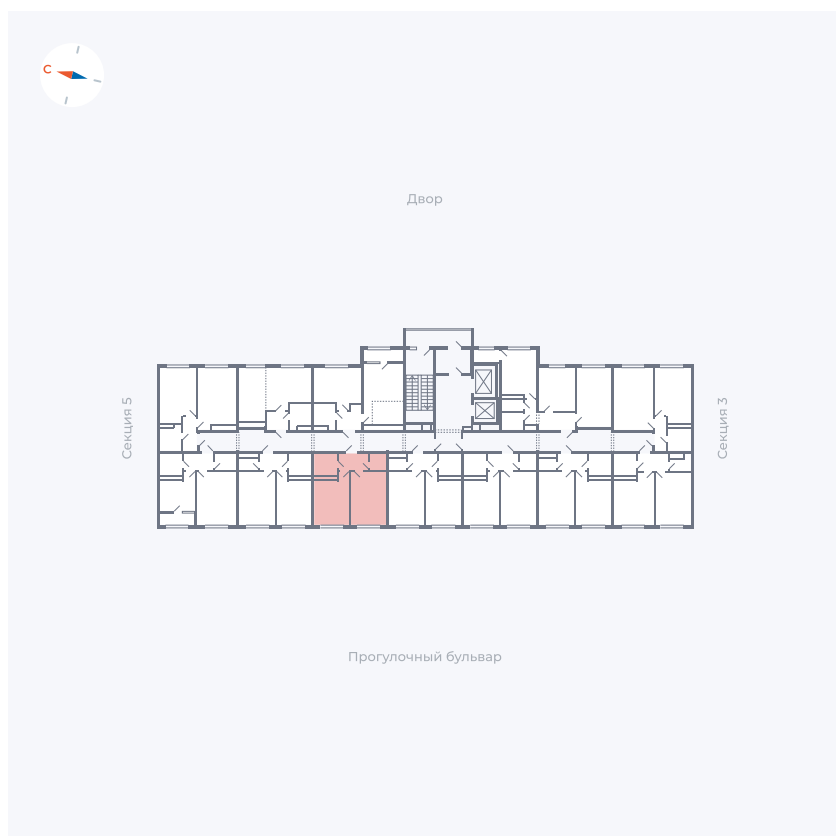

На этаже

Для заметок

Дата генерации: 06.04.2026