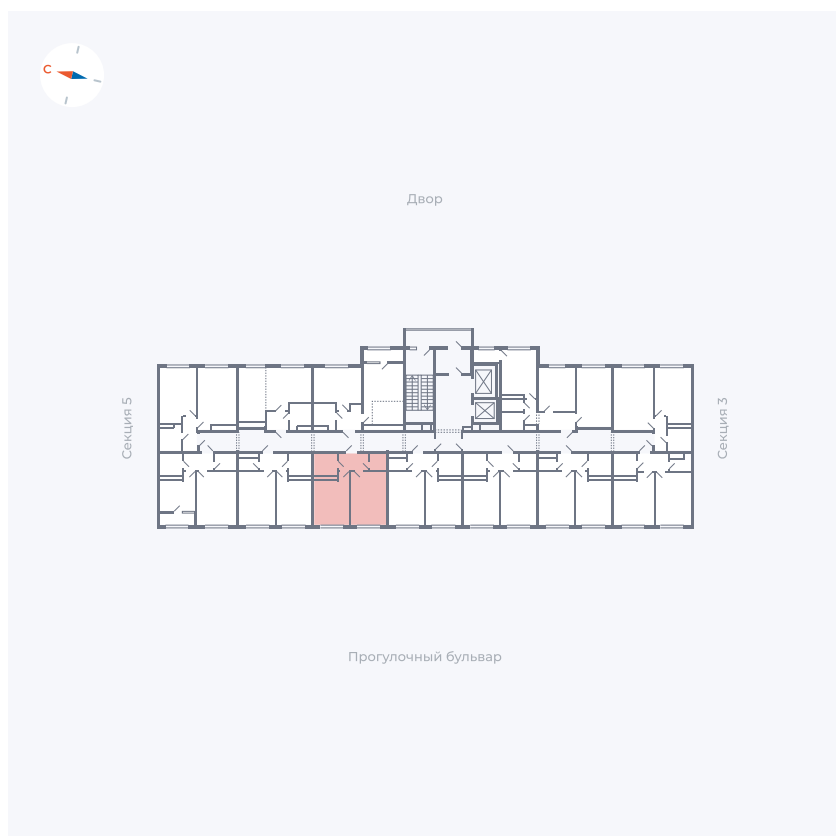

На этаже

Для заметок

Дата генерации: 23.01.2025