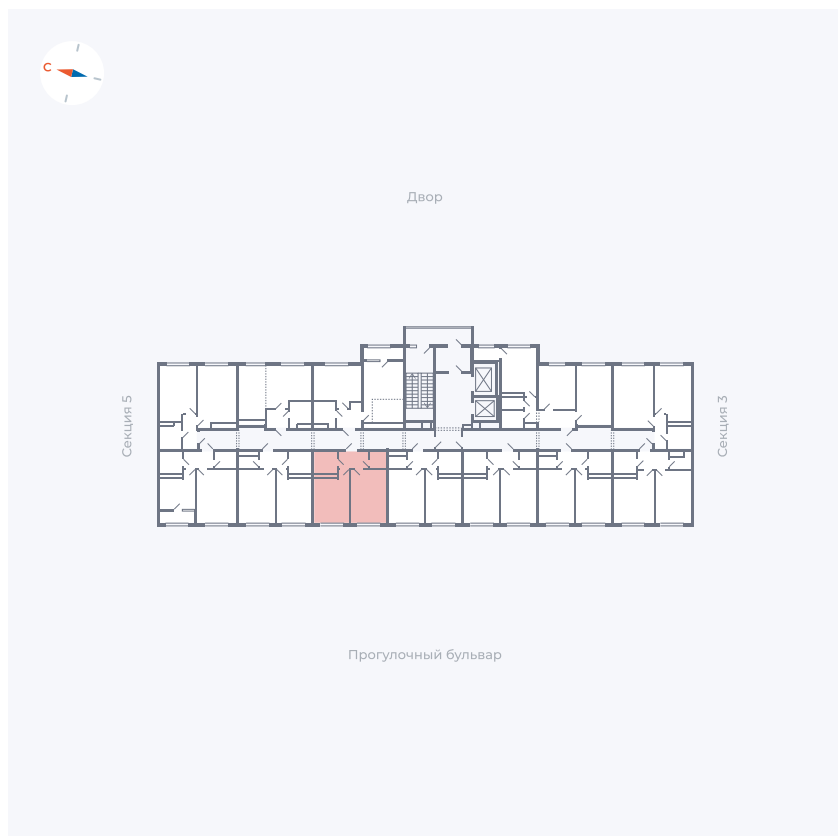

На этаже

Для заметок

Дата генерации: 21.11.2024