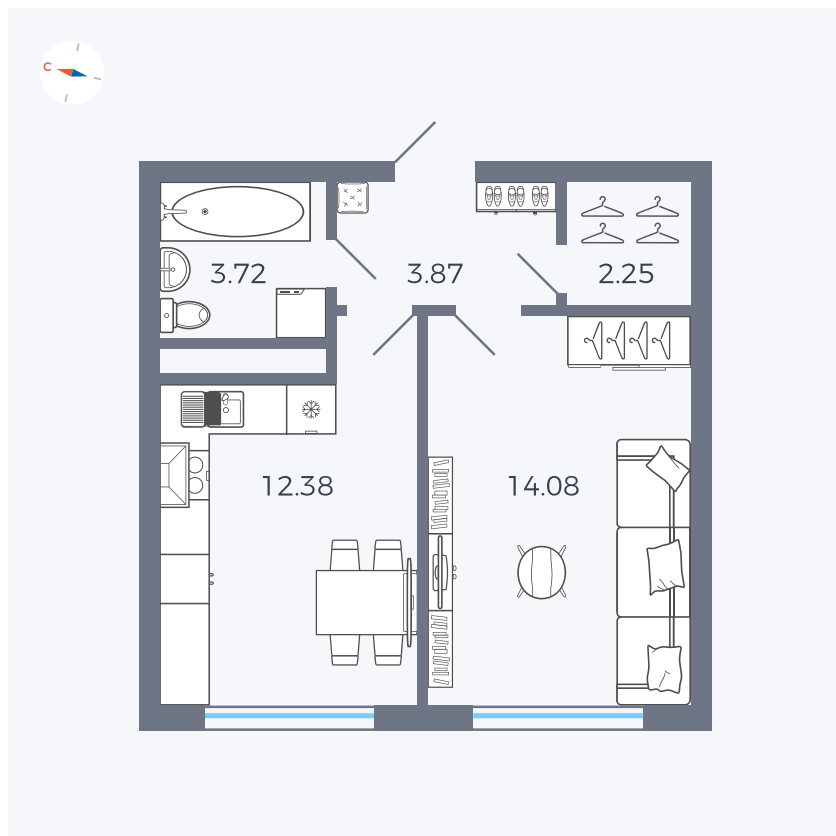

Планировка Тип 142

Квартира 139

Квартал 1.2 / Дом 2 / Секция 4 / Этаж 5

Комнат	1
Площадь	36.3 м ²
Срок сдачи	I кв. 2027
Вид из окна	Бульвар

Отделка

Цена:

0 ₪

Вы можете забронировать эту квартиру, или получить консультацию позвонив по номеру