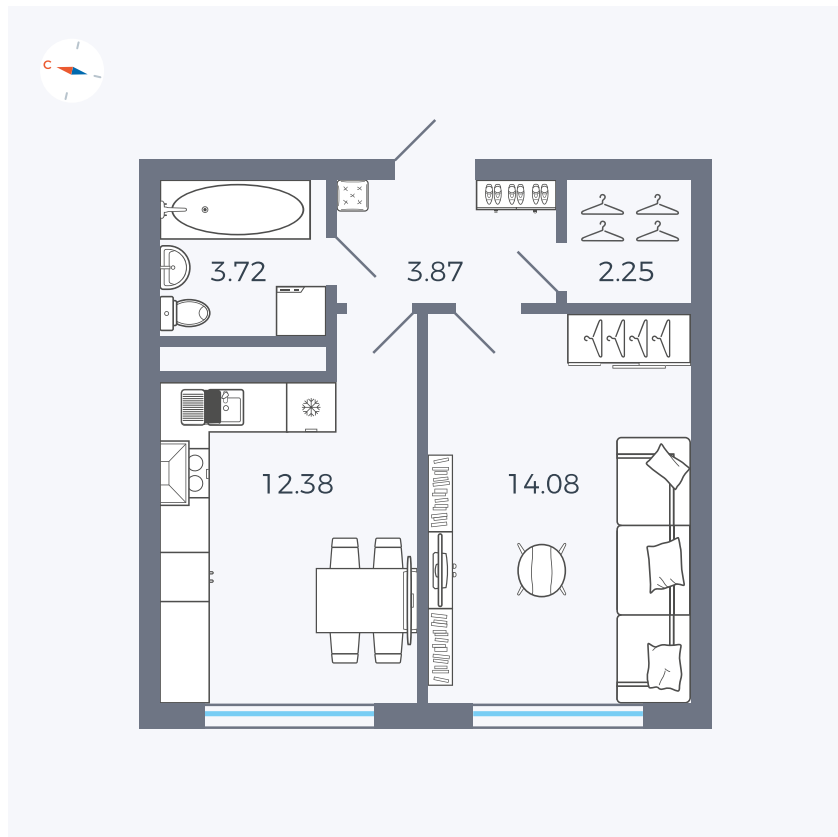

Планировка Тип 142

Квартира 139

Квартал 1.2 / Дом 2 / Секция 4 / Этаж 5

Комнат	1
Площадь	36.3 м²
Срок сдачи	I кв. 2027
Вид из окна	Бульвар

Отделка

Цена:

0 ₪

Вы можете забронировать эту квартиру, или получить консультацию позвонив по номеру

+7 (846) 264-00-64