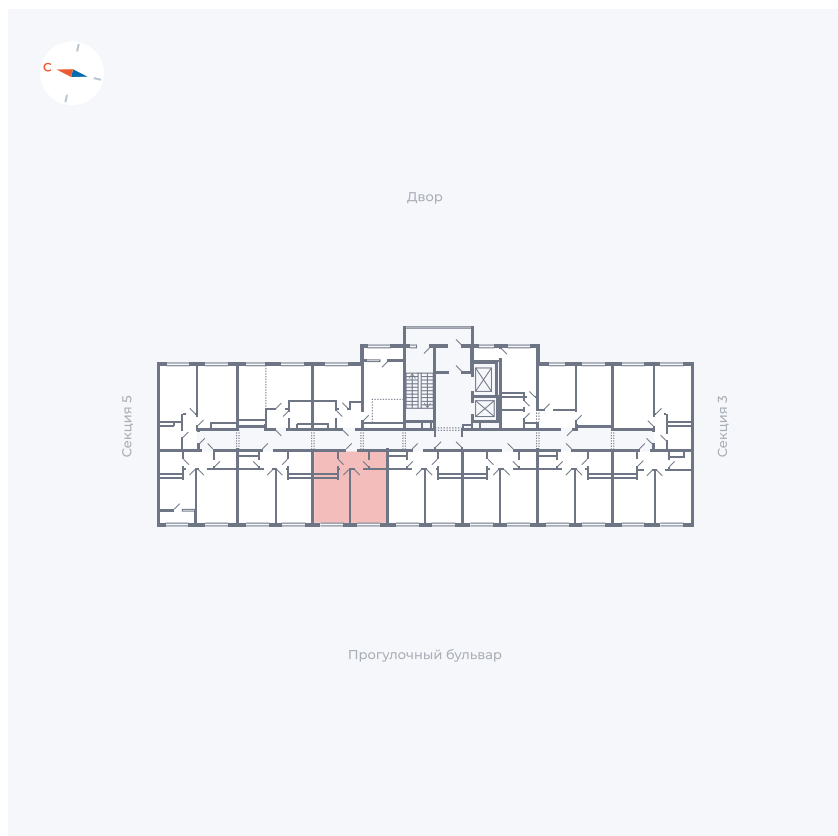

На этаже

Для заметок

Дата генерации: 16.10.2024