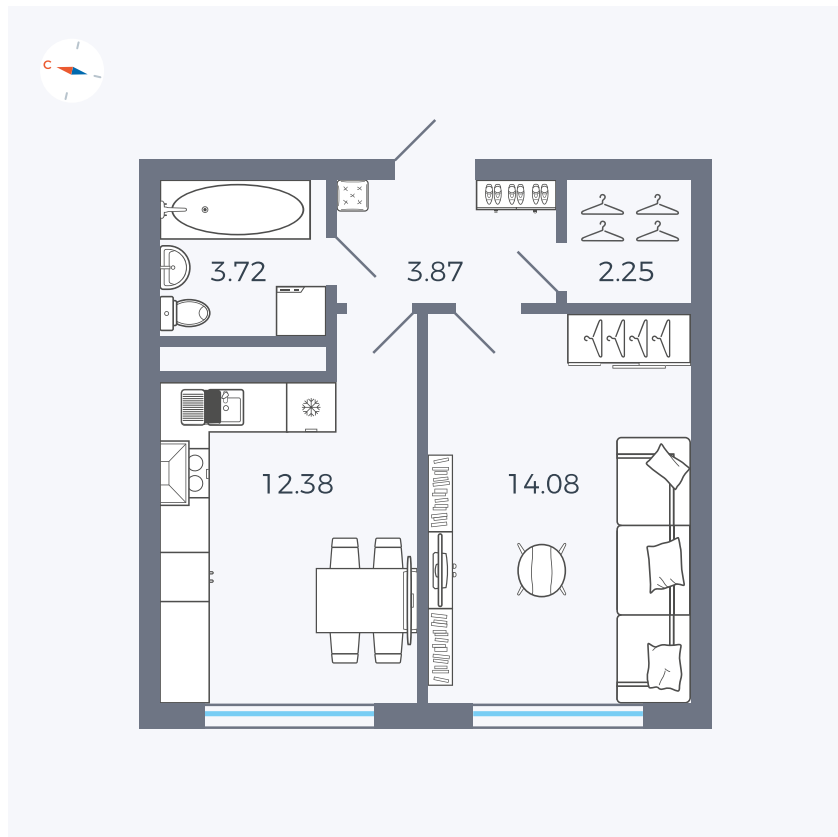

Планировка Тип 142

Квартира 139

Квартал 1.2 / Дом 2 / Секция 4 / Этаж 5

Комнат	1
Площадь	36.3 м²
Срок сдачи	I кв. 2027
Вид из окна	Бульвар

Отделка

Цена:

0 Р

Вы можете забронировать эту квартиру, или получить консультацию позвонив по номеру

+7 (846) 264-00-64