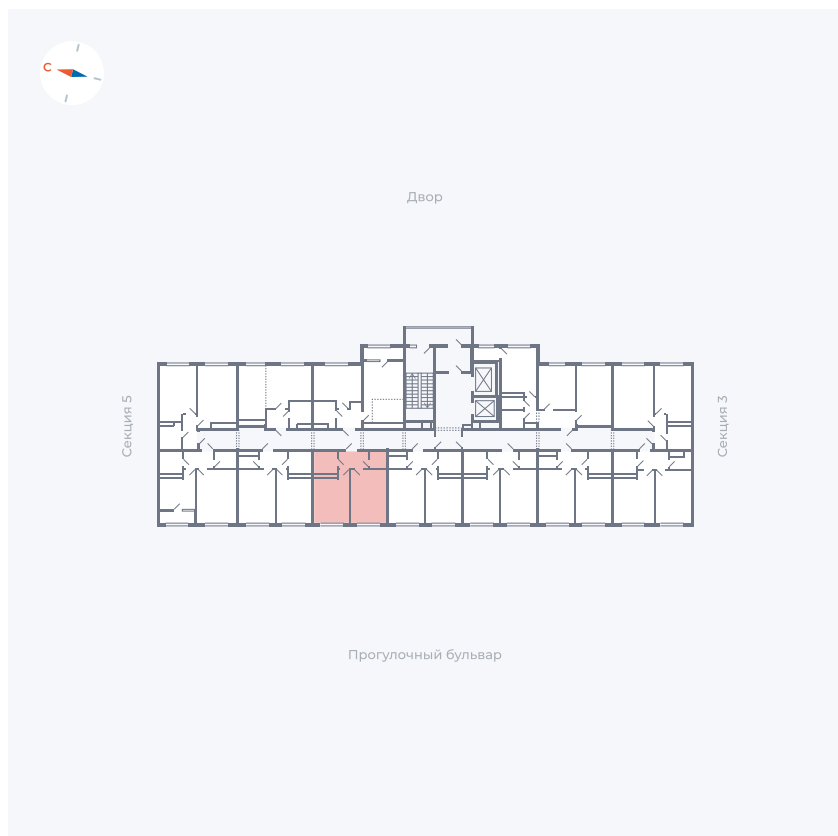

На этаже

Дата генерации: 22.12.2024