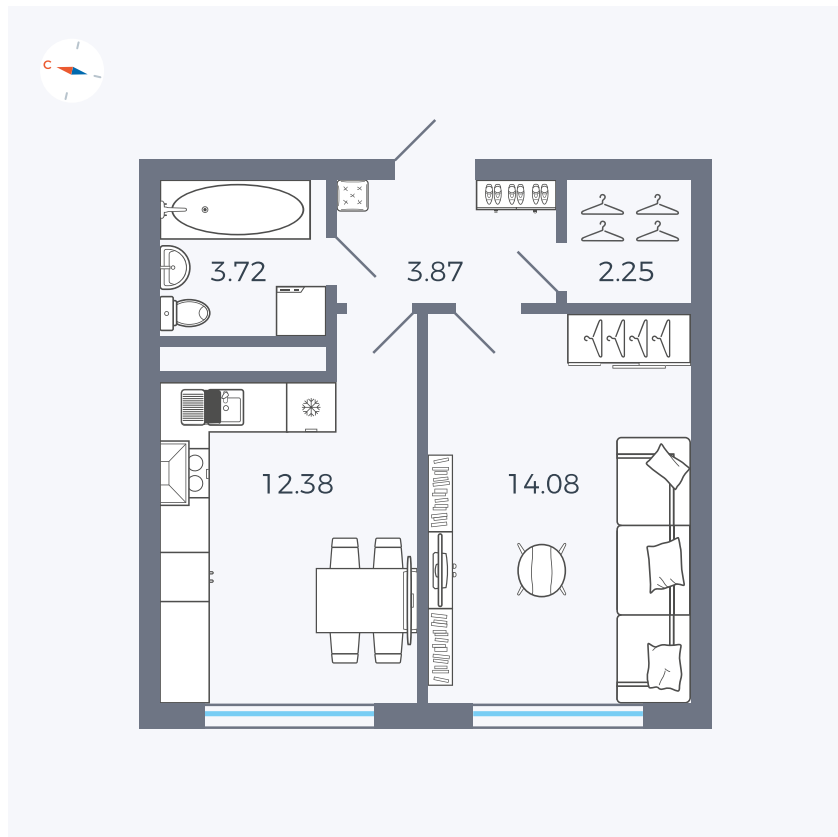

Планировка Тип 142

Квартира 139

Квартал 1.2 / Дом 2 / Секция 4 / Этаж 5

Комнат	1
Площадь	36.3 м ²
Срок сдачи	I кв. 2027
Вид из окна	Бульвар

Отделка

Цена:

0 ₪

Вы можете забронировать эту квартиру, или получить консультацию позвонив по номеру