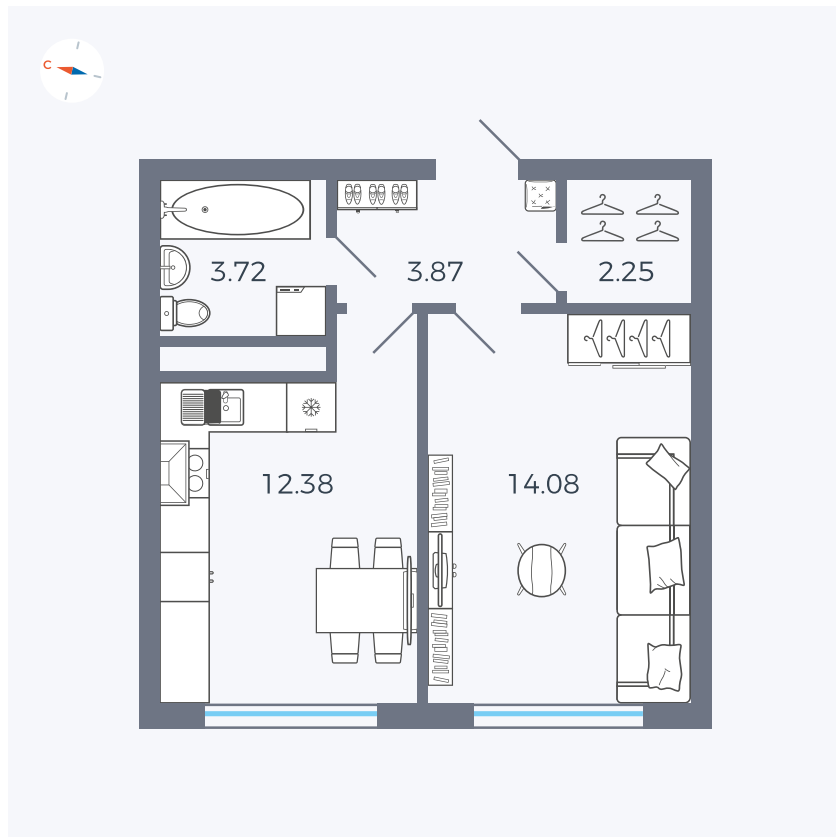

Планировка Тип 142

# Квартира 137

Квартал 1.2 / Дом 2 / Секция 4 / Этаж 5

Комнат	1
Площадь	36.3 м <sup>2</sup>
Срок сдачи	I кв. 2027
Вид из окна	Бульвар