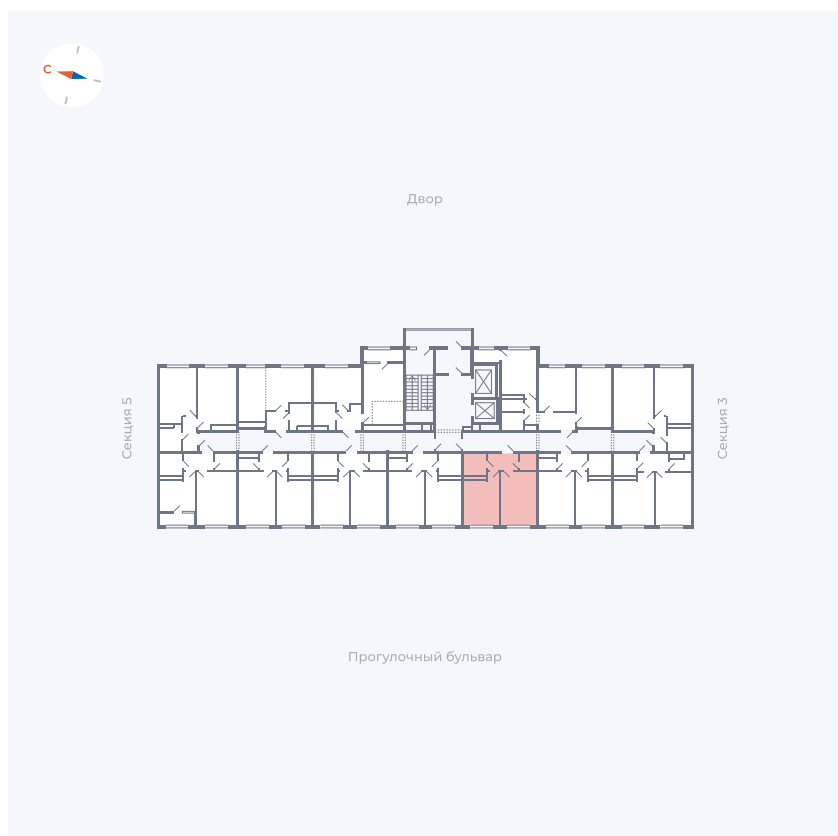

На этаже

Для заметок

Дата генерации: 21.05.2026