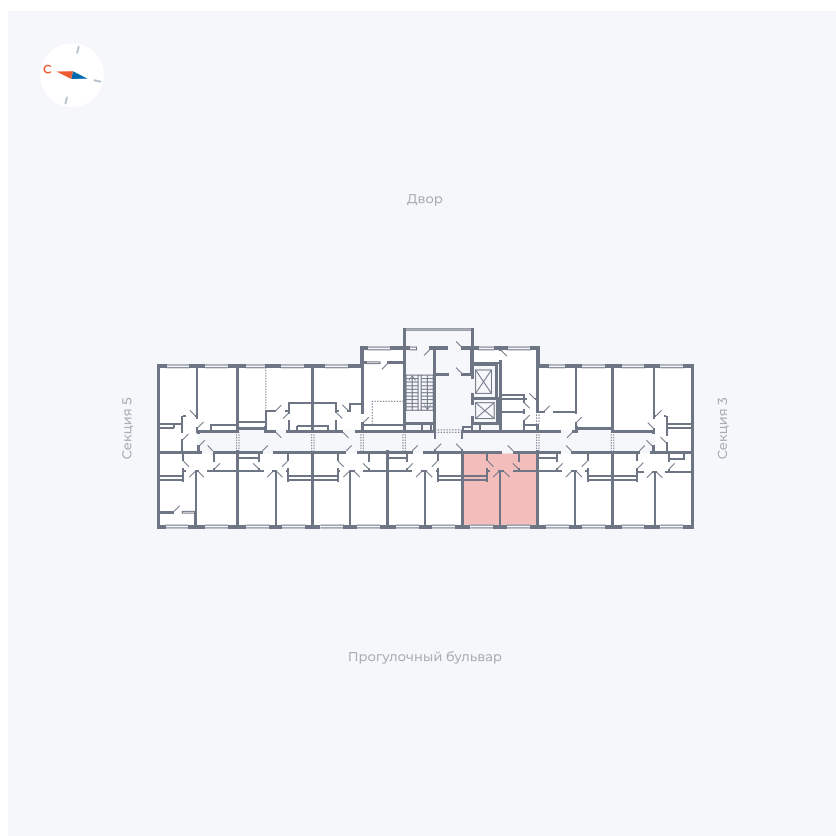

# Квартира 137

Квартал 1.2 / Дом 2 / Секция 4 / Этаж 5

Комнат	1
Площадь	36.3 м <sup>2</sup>
Срок сдачи	I кв. 2027
Вид из окна	Бульвар

## На этаже