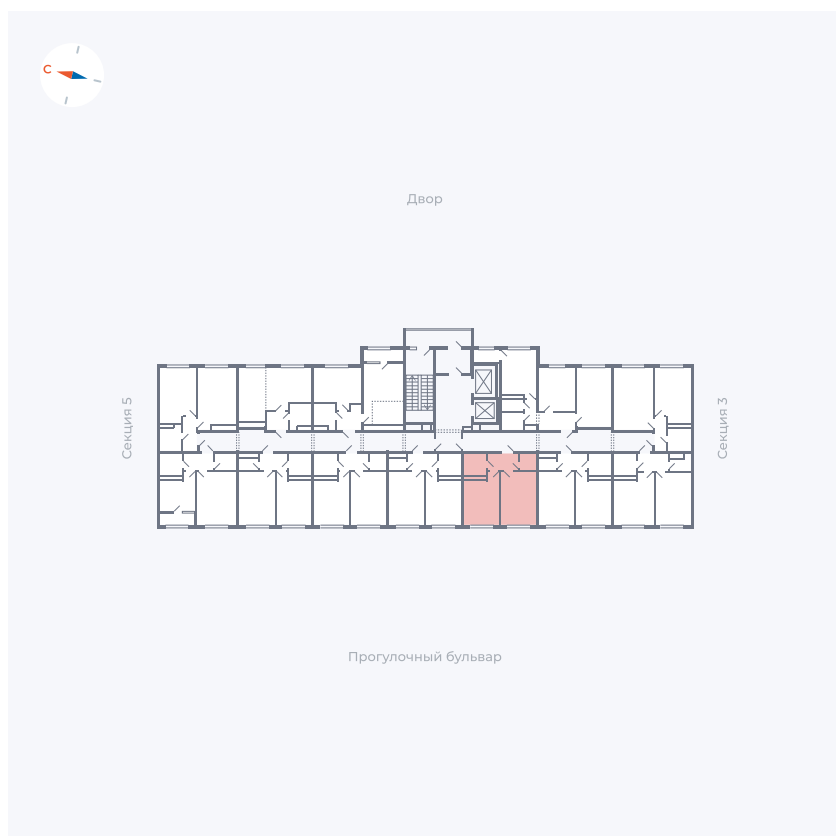

На этаже

Для заметок

Дата генерации: 22.12.2024