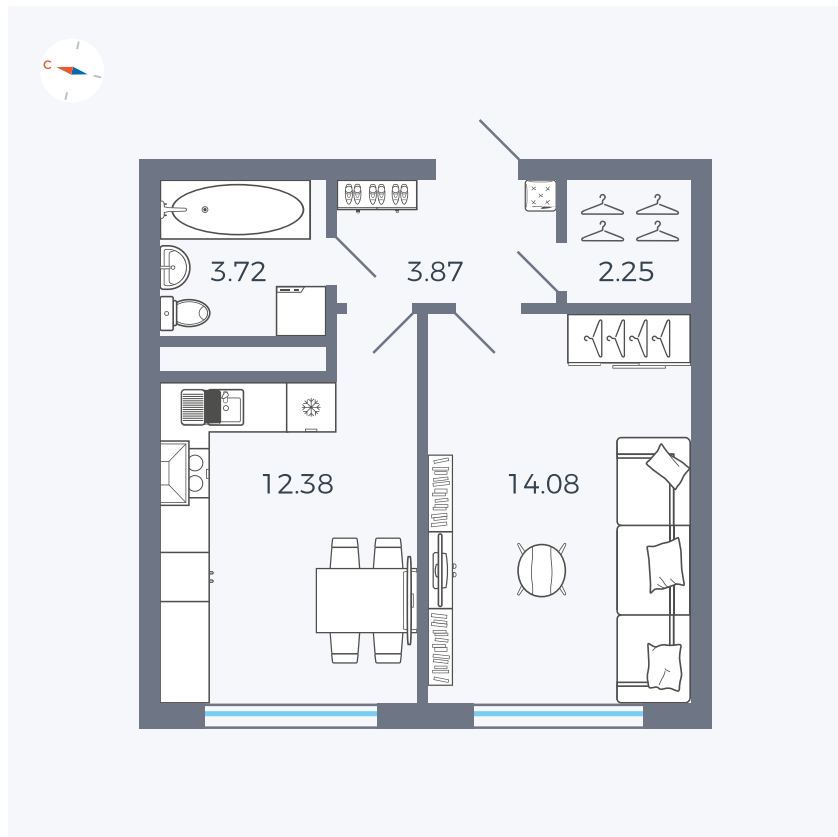

Планировка Тип 142

Квартира 137

Квартал 1.2 / Дом 2 / Секция 4 / Этаж 5

Комнат	1
Площадь	36.3 м ²
Срок сдачи	I кв. 2027
Вид из окна	Бульвар

Отделка

Цена:

0 ₪

Вы можете забронировать эту квартиру, или получить консультацию позвонив по номеру