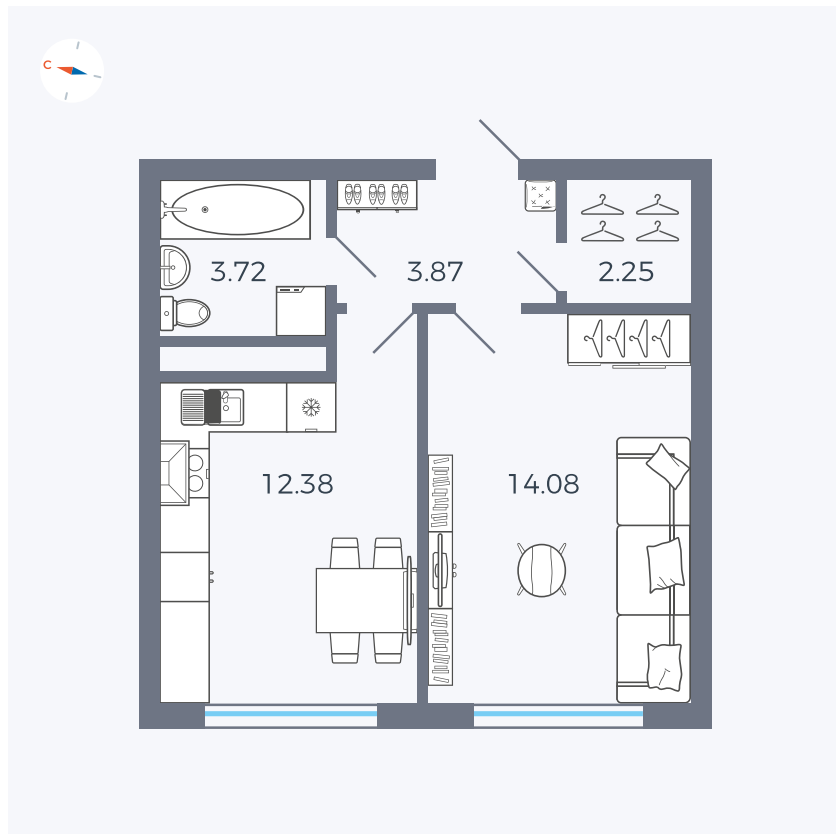

Планировка Тип 142

Квартира 137

Квартал 1.2 / Дом 2 / Секция 4 / Этаж 5

Комнат 1

Площадь 36.3 м²

Срок сдачи I кв. 2027

Вид из окна Бульвар

Отделка