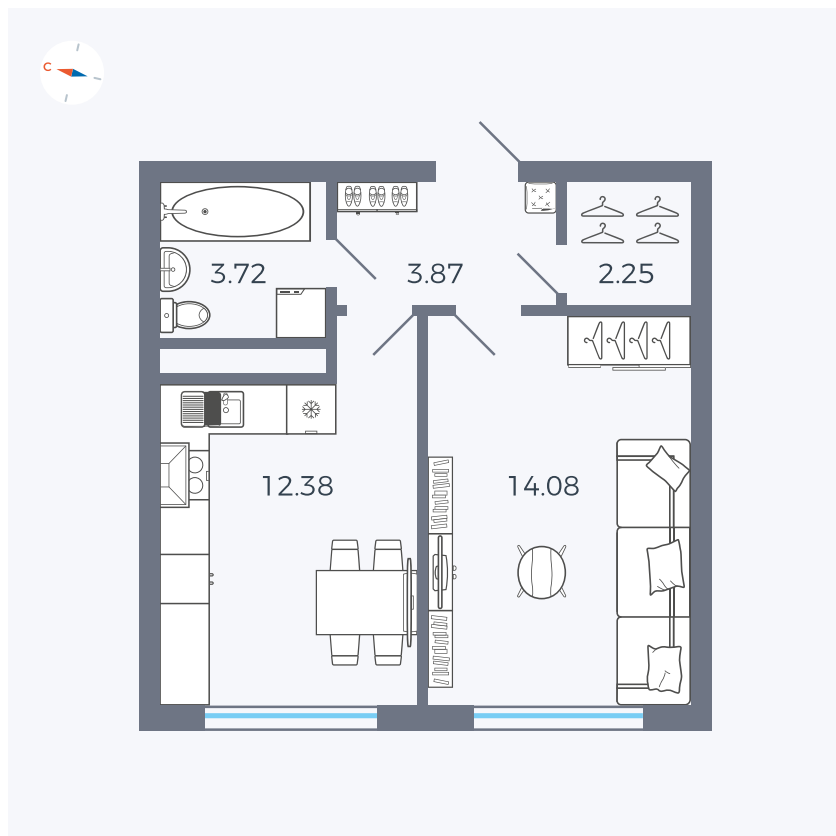

Планировка Тип 142

Квартира 137

Квартал 1.2 / Дом 2 / Секция 4 / Этаж 5

Комнат	1
Площадь	36.3 м ²
Срок сдачи	I кв. 2027
Вид из окна	Бульвар

Отделка

Цена:

0 ₪

Вы можете забронировать эту квартиру, или получить консультацию позвонив по номеру