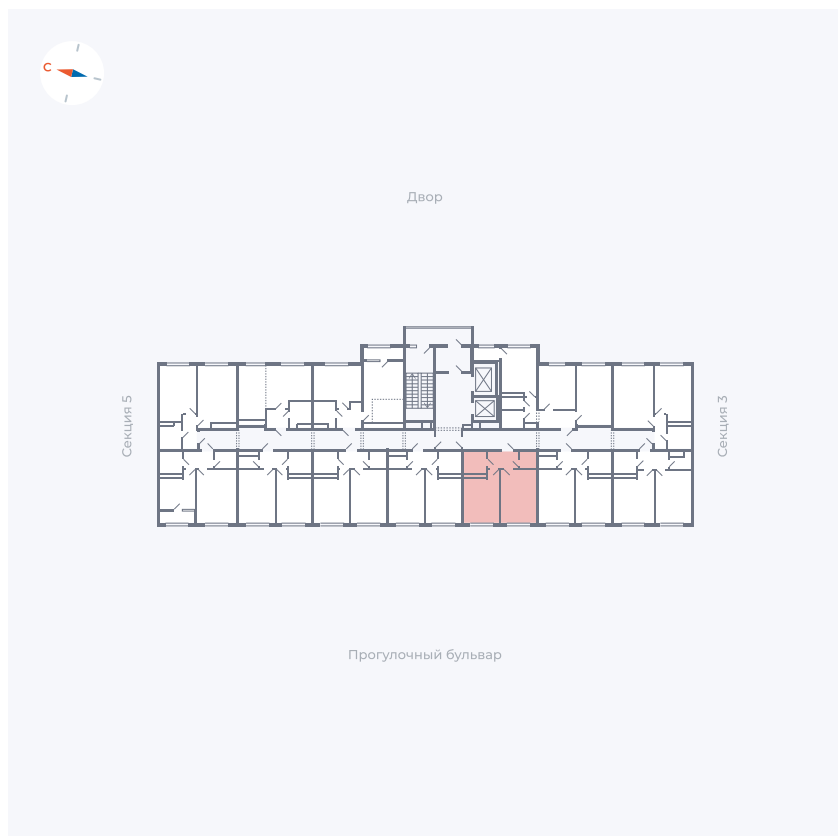

На этаже

Дата генерации: 21.11.2024