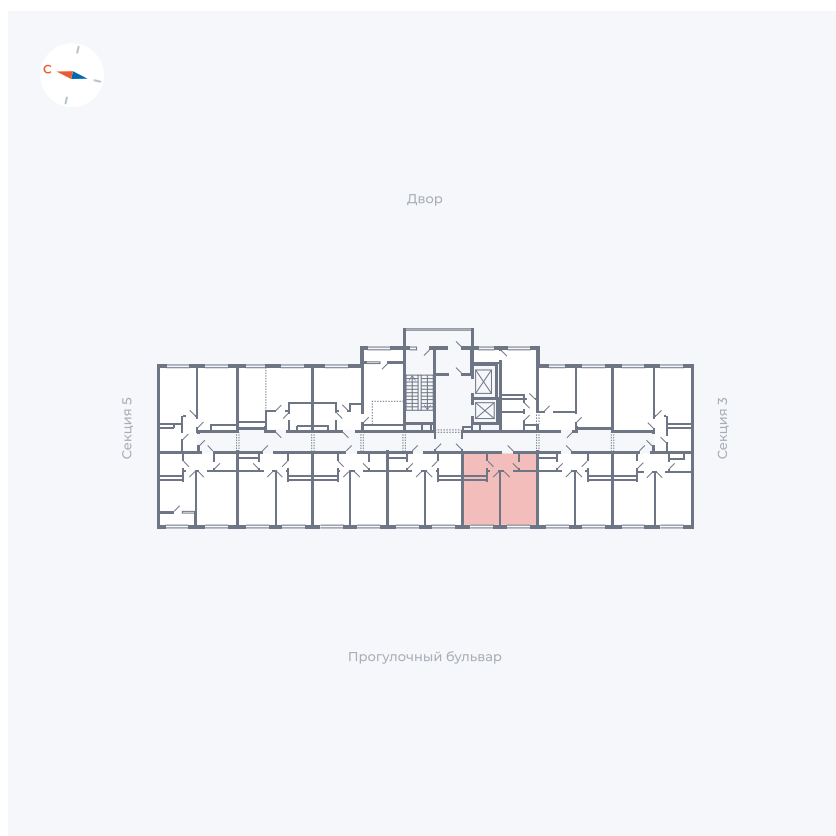

На этаже

Дата генерации: 23.01.2025