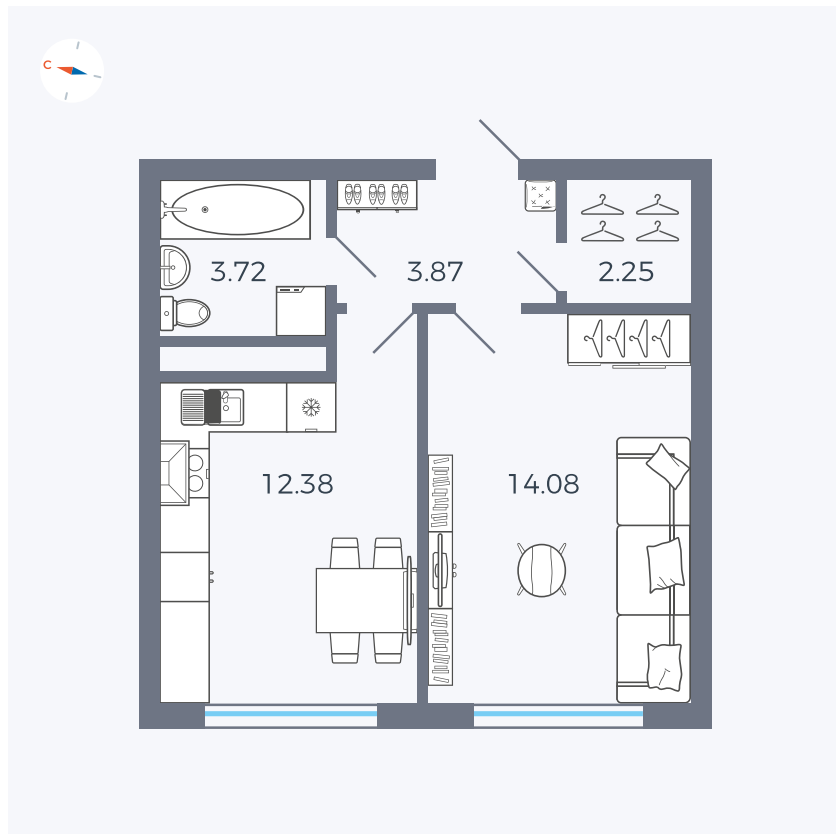

Планировка Тип 142

Квартира 137

Квартал 1.2 / Дом 2 / Секция 4 / Этаж 5

Комнат	1
Площадь	36.3 м ²
Срок сдачи	I кв. 2027
Вид из окна	Бульвар

Отделка

Цена: **0 Р**

Вы можете забронировать эту квартиру, или получить консультацию позвонив по номеру