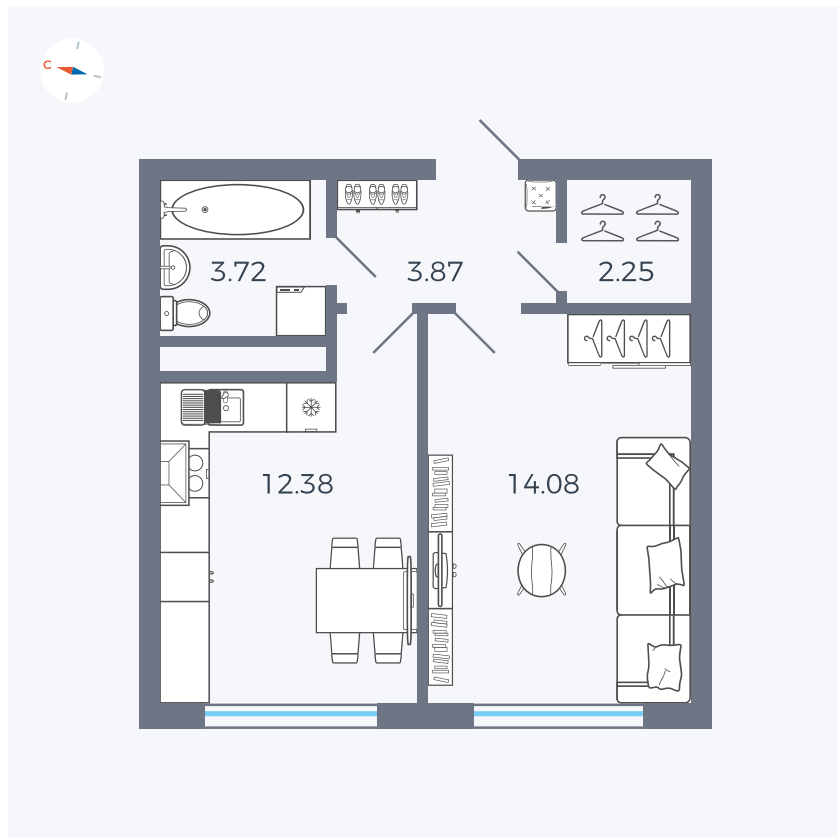

Планировка Тип 142

# Квартира 137

Квартал 1.2 / Дом 2 / Секция 4 / Этаж 5

Комнат ..... 1

Площадь ..... 36.3 м<sup>2</sup>

Срок сдачи ..... I кв. 2027

Вид из окна ..... Бульвар