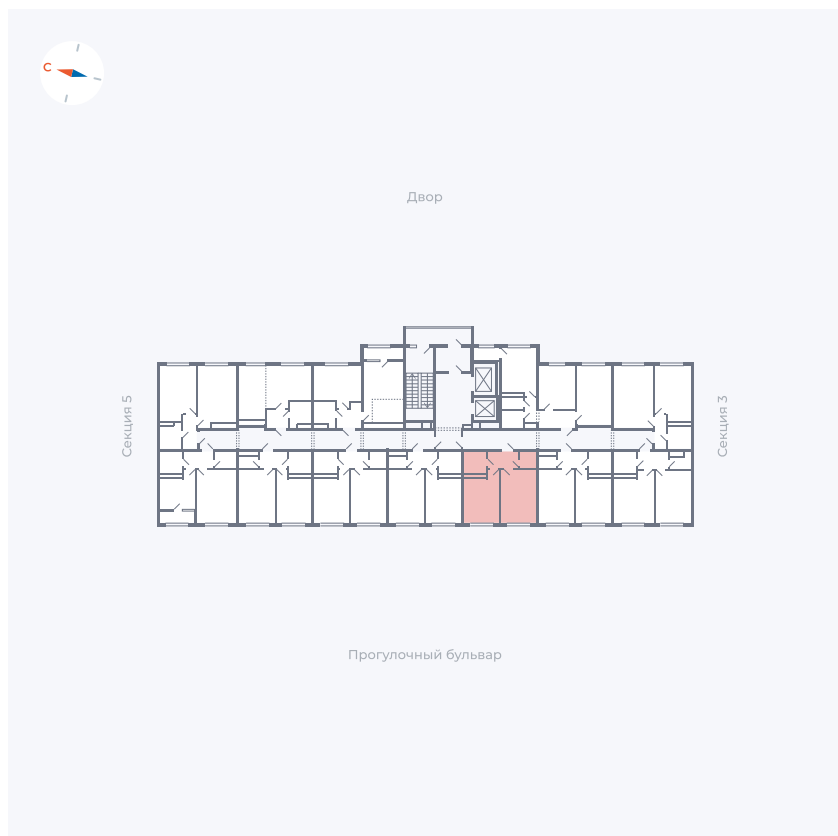

# Квартира 137

Квартал 1.2 / Дом 2 / Секция 4 / Этаж 5

Комнат	1
Площадь	36.3 м <sup>2</sup>
Срок сдачи	I кв. 2027
Вид из окна	Бульвар

## На этаже