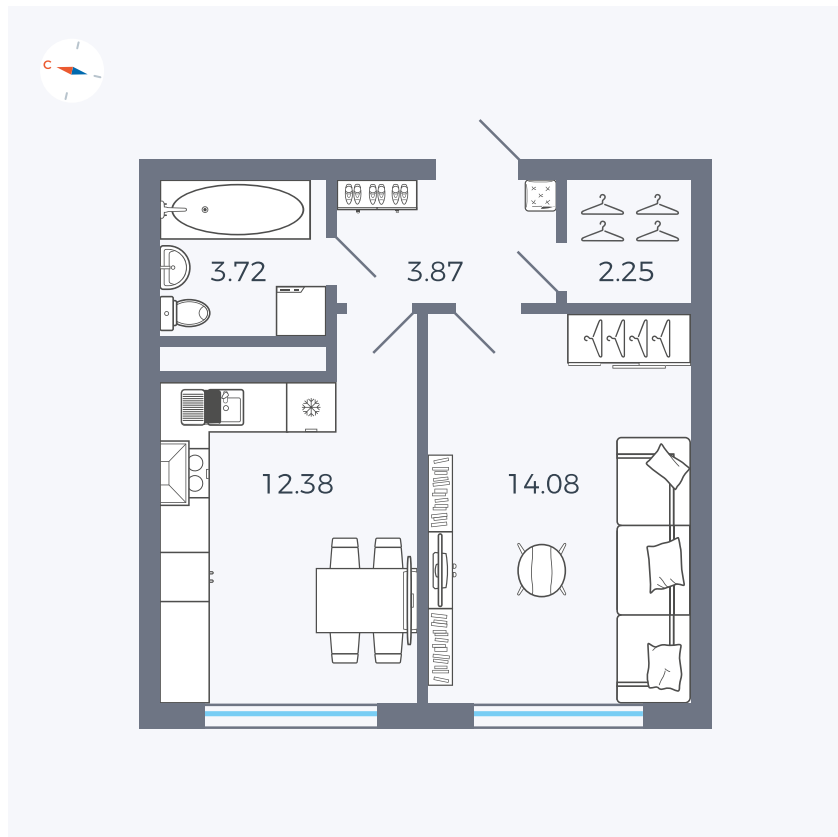

Планировка Тип 142

# Квартира 137

Квартал 1.2 / Дом 2 / Секция 4 / Этаж 5

Комнат	1
Площадь	36.3 м <sup>2</sup>
Срок сдачи	I кв. 2027
Вид из окна	Бульвар