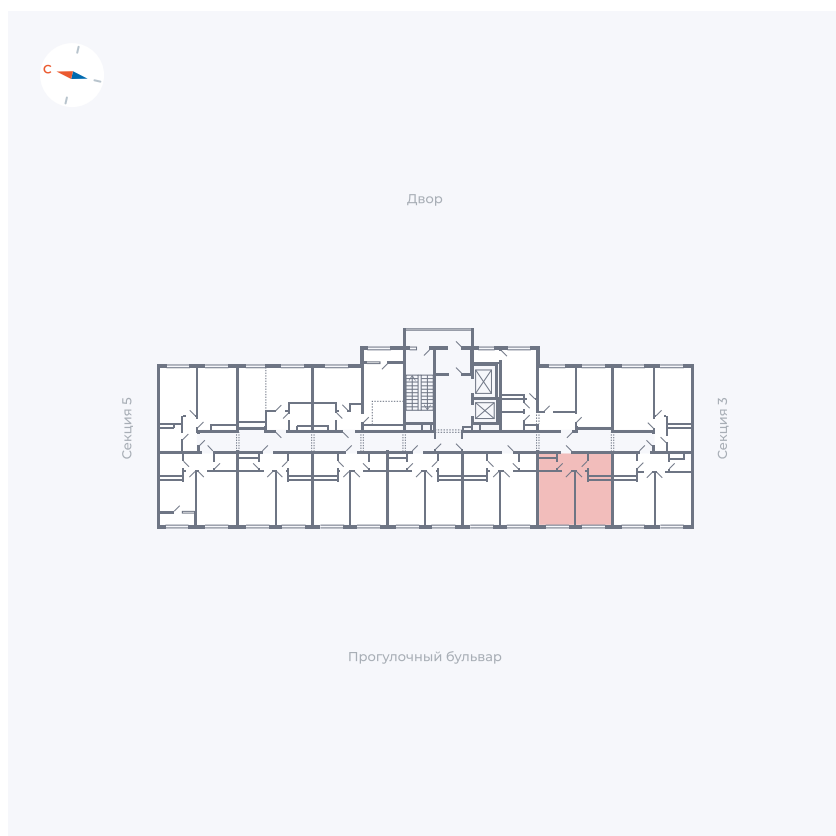

На этаже

Дата генерации: 10.06.2026