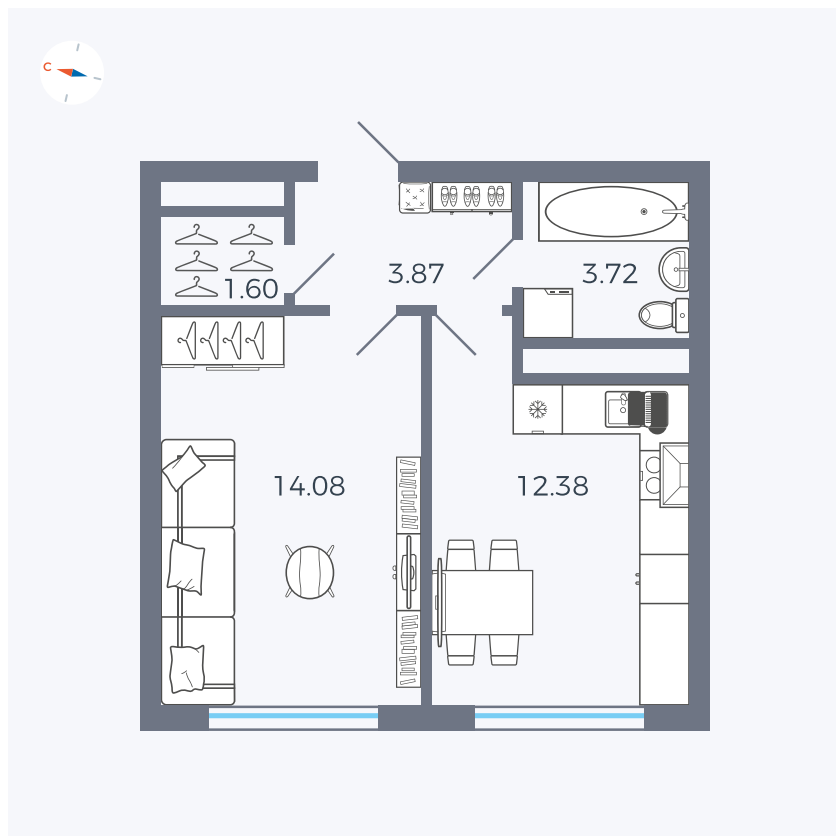

Планировка Тип 142z

Квартира 136

Квартал 1.2 / Дом 2 / Секция 4 / Этаж 5

Комнат	1
Площадь	35.65 м ²
Срок сдачи	I кв. 2027
Вид из окна	Бульвар

Отделка

Цена: **0** ₪

Вы можете забронировать эту квартиру, или получить консультацию позвонив по номеру