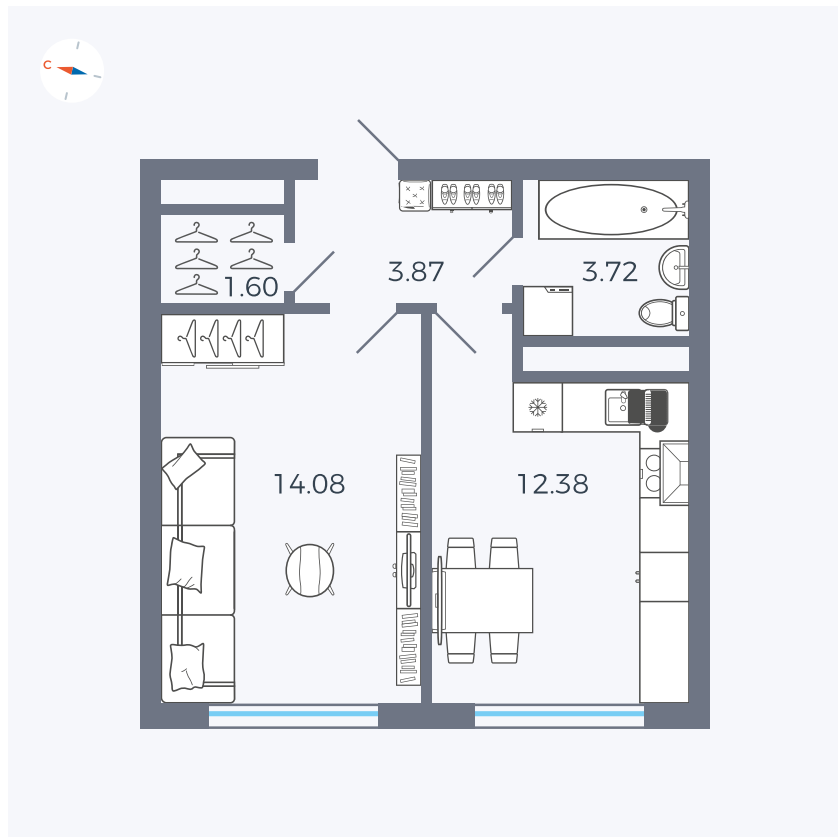

Планировка Тип 142Z

Квартира 136

Квартал 1.2 / Дом 2 / Секция 4 / Этаж 5

Комнат	1
Площадь	35.65 м ²
Срок сдачи	I кв. 2027
Вид из окна	Бульвар

Отделка

Цена: **0 Р**

Вы можете забронировать эту квартиру, или получить консультацию позвонив по номеру