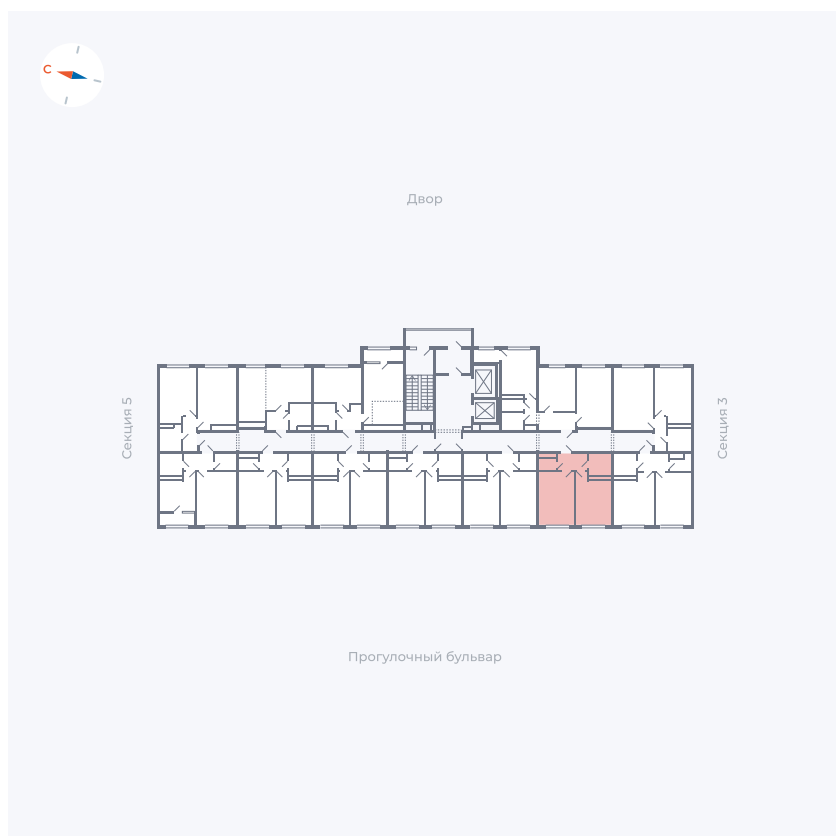

На этаже

Для заметок

Дата генерации: 23.02.2025