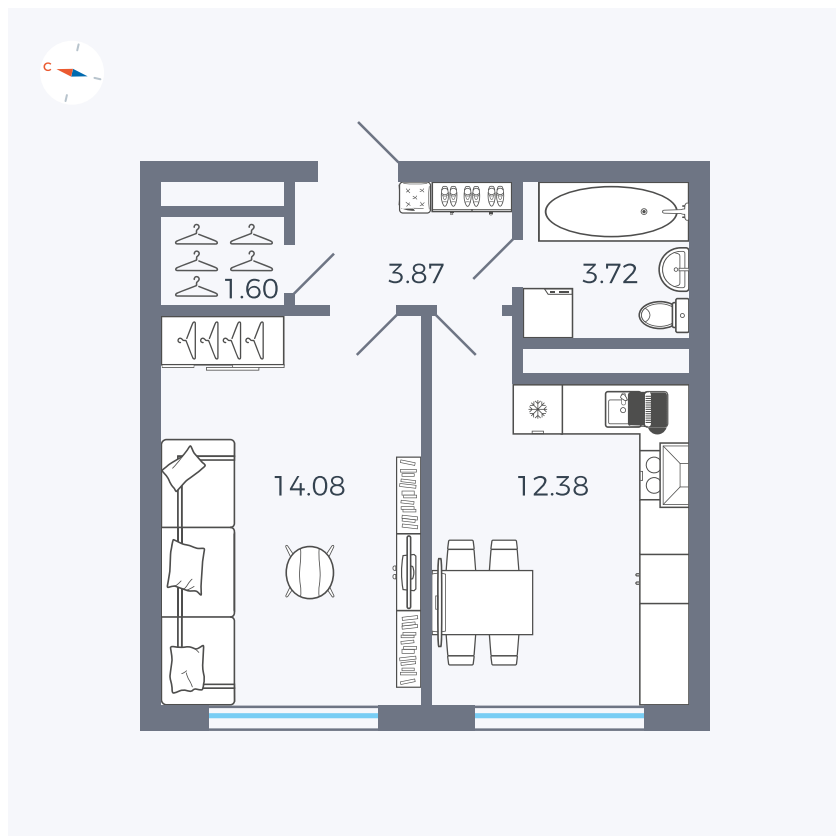

Планировка Тип 142Z

Квартира 136

Квартал 1.2 / Дом 2 / Секция 4 / Этаж 5

Комнат	1
Площадь	35.65 м ²
Срок сдачи	I кв. 2027
Вид из окна	Бульвар

Отделка

Цена:

0 ₪

Вы можете забронировать эту квартиру, или получить консультацию позвонив по номеру