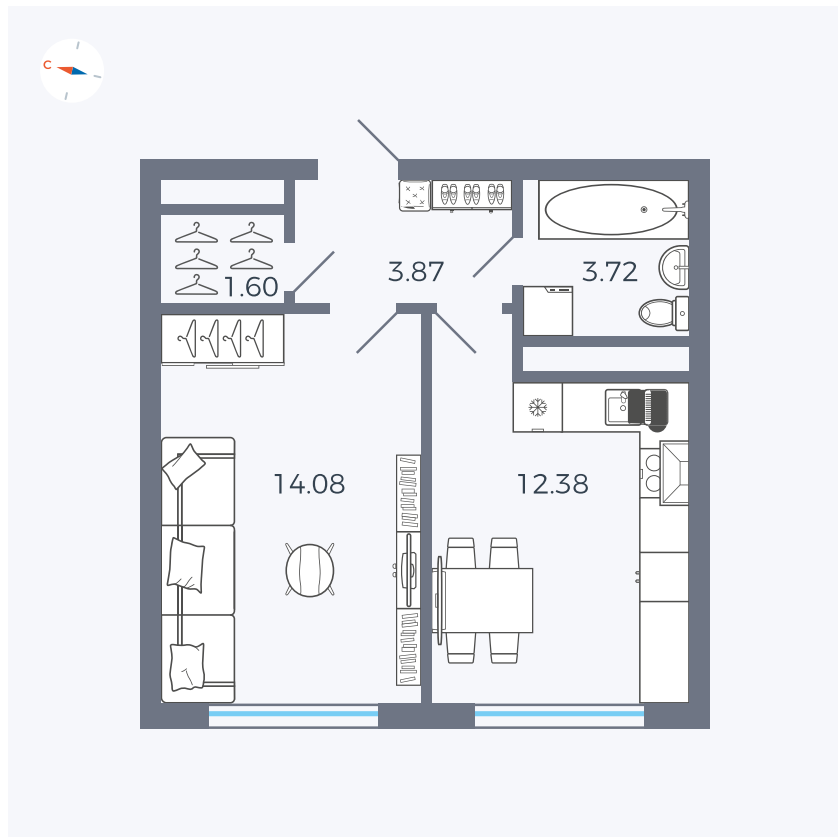

Планировка Тип 142Z

# Квартира 136

Квартал 1.2 / Дом 2 / Секция 4 / Этаж 5

Комнат	1
Площадь	35.65 м <sup>2</sup>
Срок сдачи	I кв. 2027
Вид из окна	Бульвар