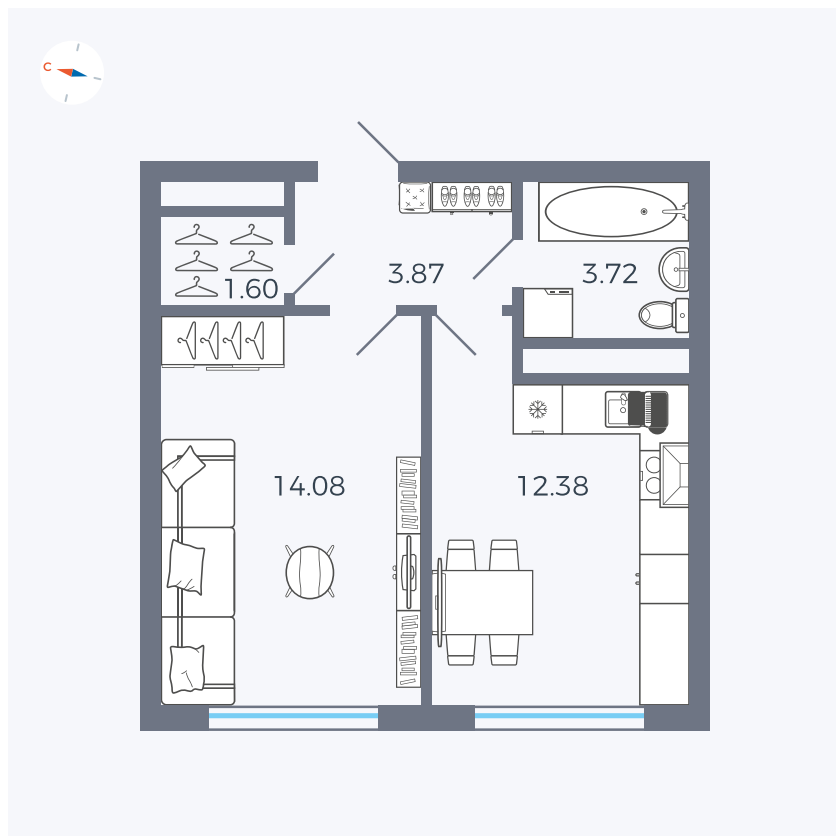

Планировка Тип 142Z

Квартира 136

Квартал 1.2 / Дом 2 / Секция 4 / Этаж 5

Комнат	1
Площадь	35.65 м²
Срок сдачи	I кв. 2027
Вид из окна	Бульвар

Отделка

Цена:

0 ₪

Вы можете забронировать эту квартиру, или получить консультацию позвонив по номеру