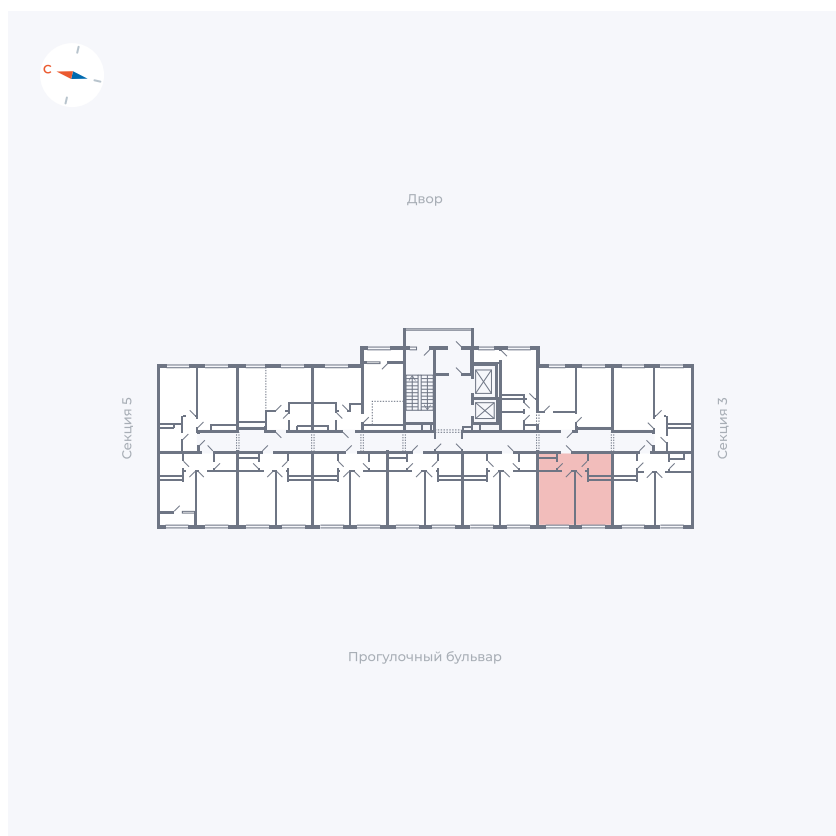

На этаже

Для заметок

Дата генерации: 22.12.2024