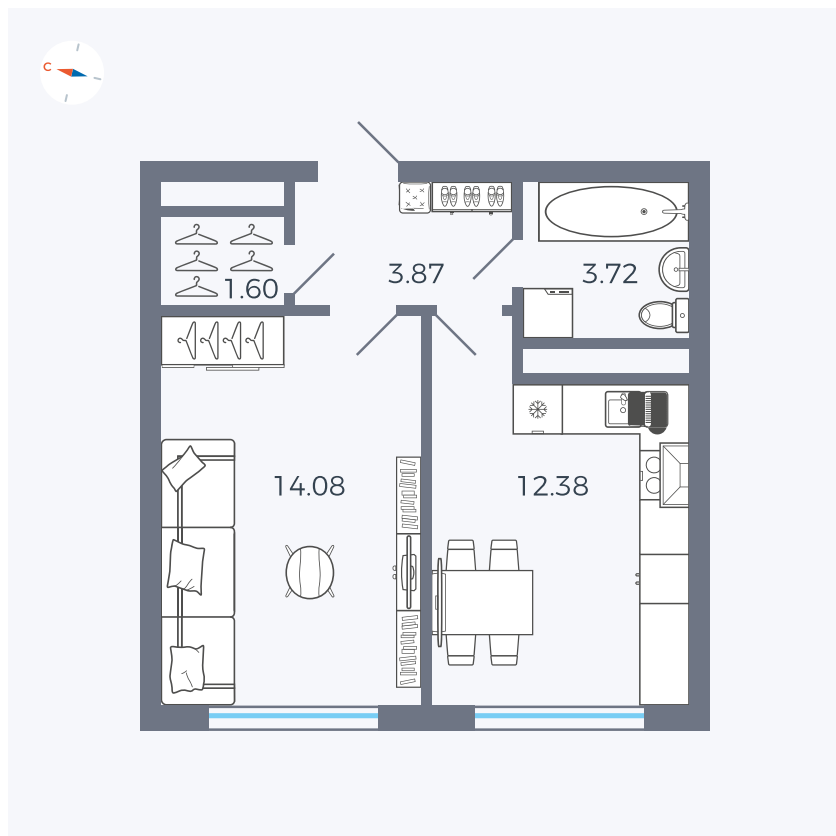

Планировка Тип 142Z

Квартира 136

Квартал 1.2 / Дом 2 / Секция 4 / Этаж 5

Комнат	1
Площадь	35.65 м ²
Срок сдачи	I кв. 2027
Вид из окна	Бульвар

Отделка

Цена: **0 Р**

Вы можете забронировать эту квартиру, или получить консультацию позвонив по номеру