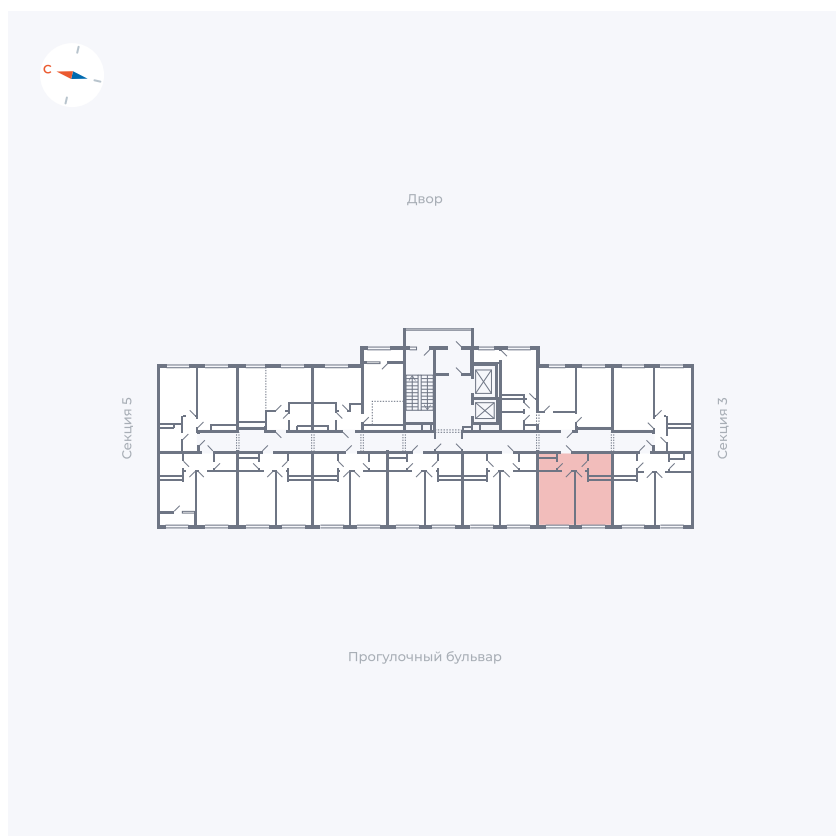

На этаже

Дата генерации: 16.10.2024