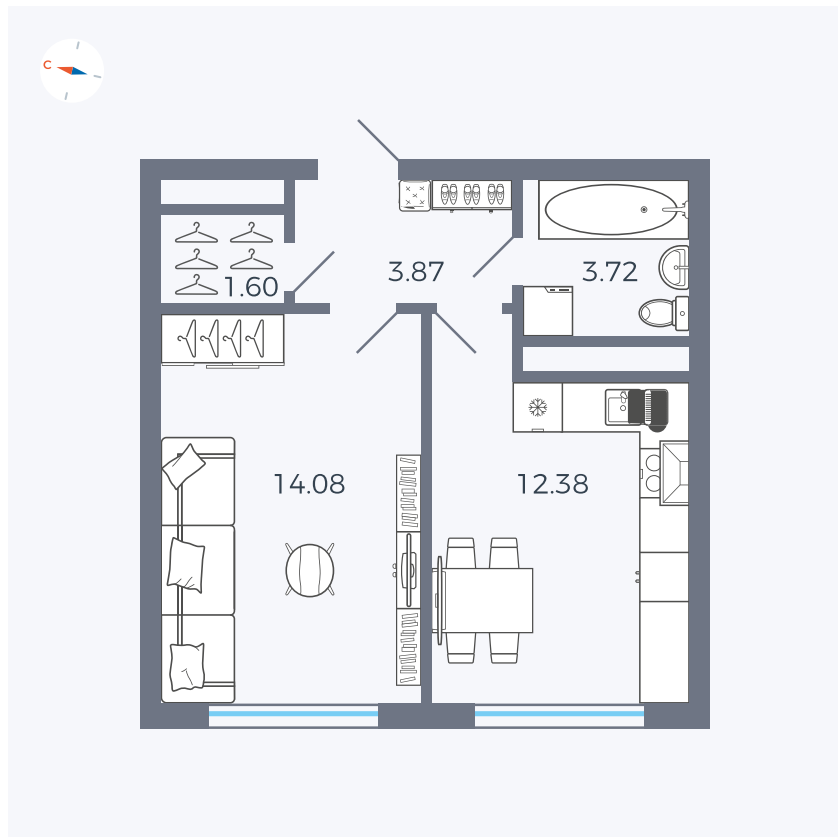

Планировка Тип 142z

Квартира 136

Квартал 1.2 / Дом 2 / Секция 4 / Этаж 5

Комнат	1
Площадь	35.65 м ²
Срок сдачи	I кв. 2027
Вид из окна	Бульвар

Отделка

Цена:

0 ₪

Вы можете забронировать эту квартиру, или получить консультацию позвонив по номеру