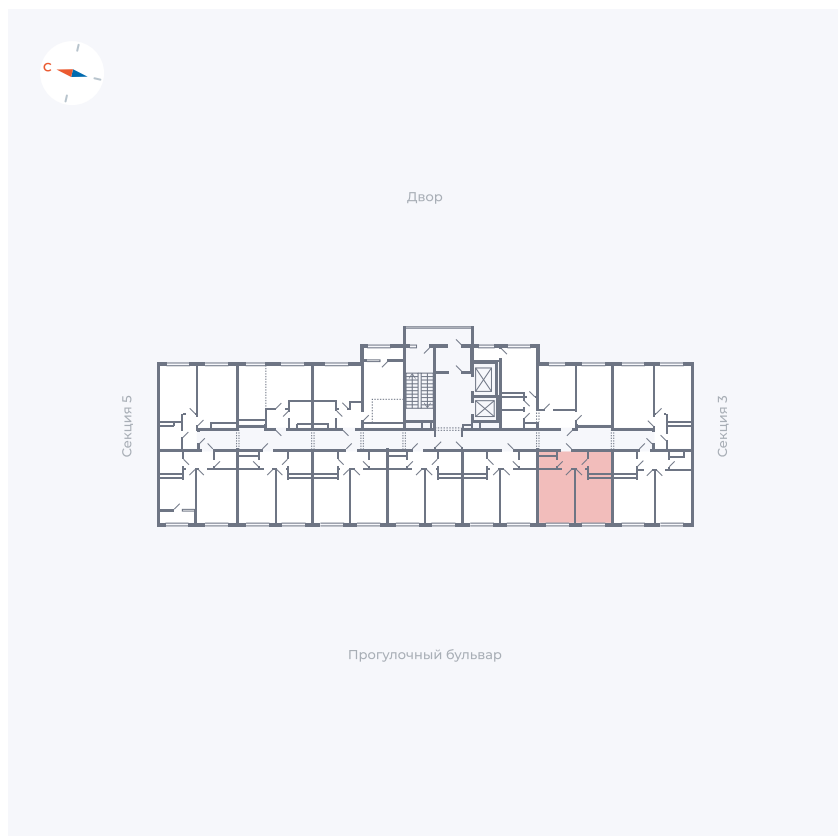

На этаже

Для заметок

Дата генерации: 26.04.2026