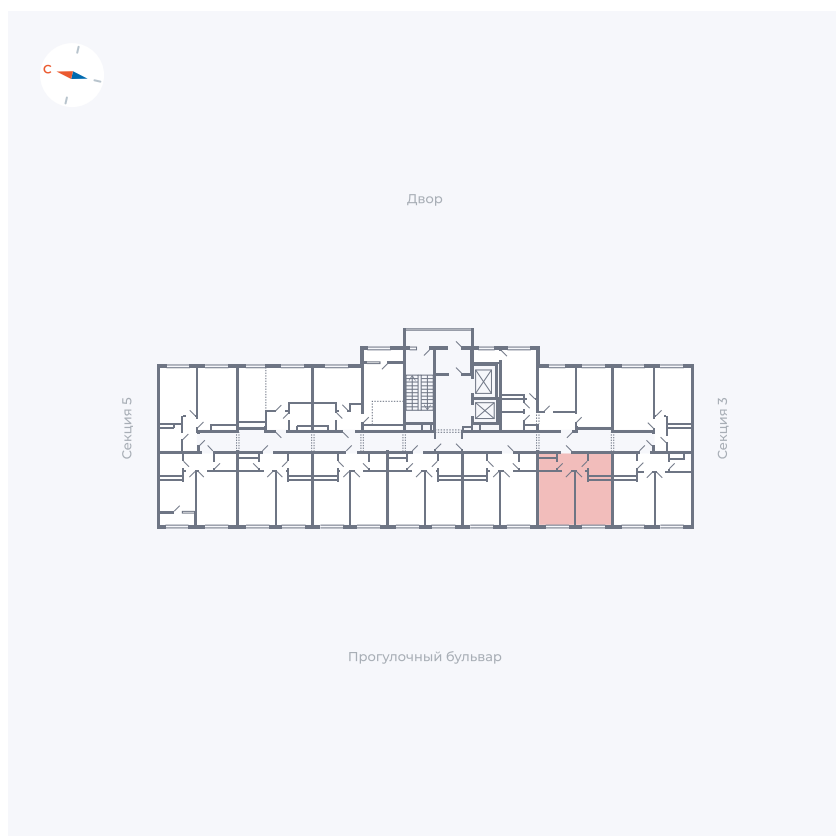

На этаже

Дата генерации: 21.11.2024