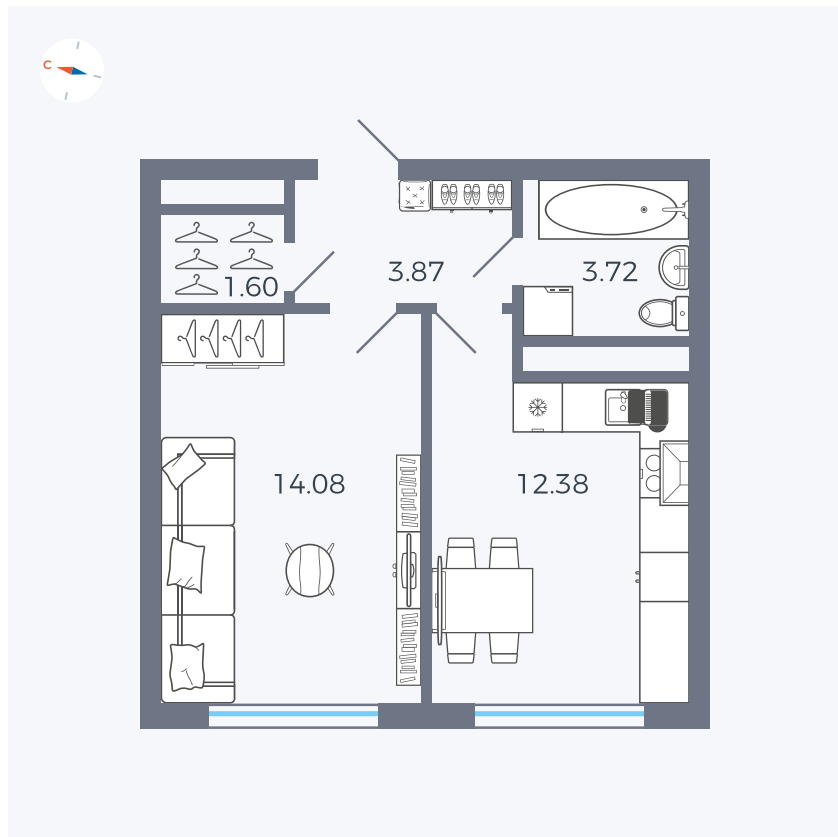

Планировка Тип 142Z

Квартира 136

Квартал 1.2 / Дом 2 / Секция 4 / Этаж 5

Комнат	1
Площадь	35.65 м ²
Срок сдачи	I кв. 2027
Вид из окна	Бульвар

Отделка

Цена:

0 ₪

Вы можете забронировать эту квартиру, или получить консультацию позвонив по номеру