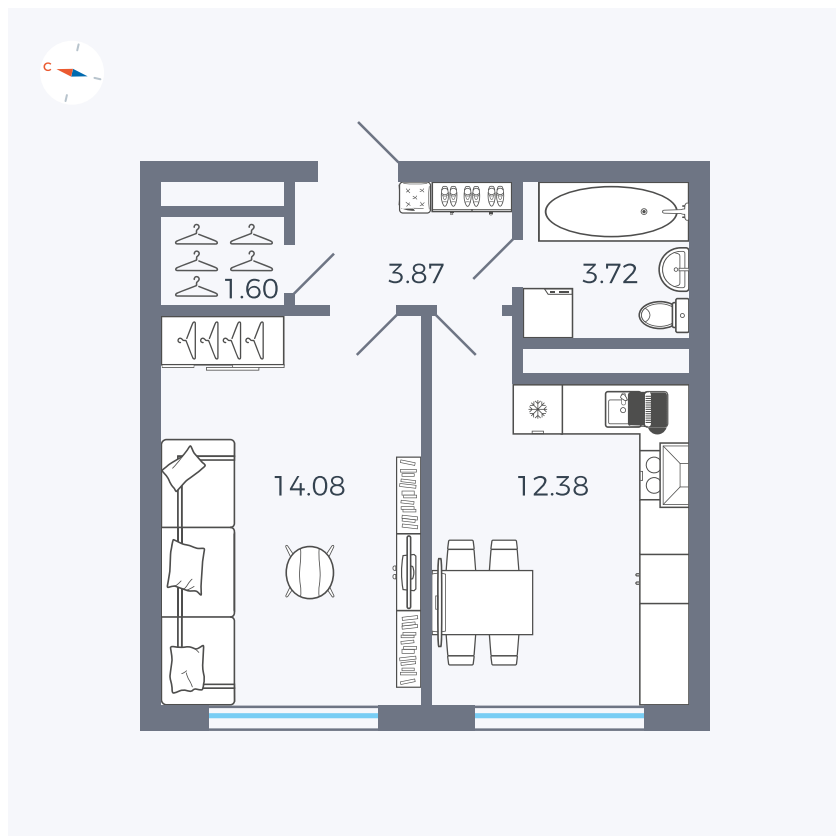

Планировка Тип 142Z

Квартира 136

Квартал 1.2 / Дом 2 / Секция 4 / Этаж 5

Комнат 1

Площадь ..... 35.65 м²

Срок сдачи ..... I кв. 2027

Вид из окна ..... Бульвар

Отделка

Цена: **0** ₪

Вы можете забронировать эту квартиру, или получить консультацию позвонив по номеру

+7 (846) 264-00-64

Для заметок