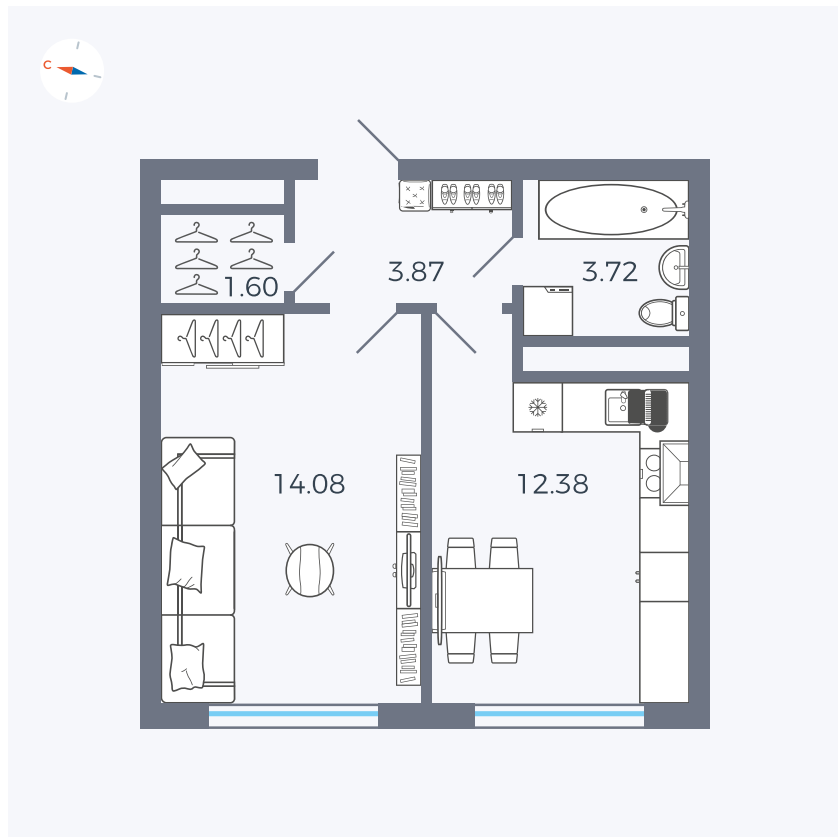

Планировка Тип 142z

Квартира 136

Квартал 1.2 / Дом 2 / Секция 4 / Этаж 5

Комнат	1
Площадь	35.65 м ²
Срок сдачи	I кв. 2027
Вид из окна	Бульвар

Отделка

Цена: **0 Р**

Вы можете забронировать эту квартиру, или получить консультацию позвонив по номеру