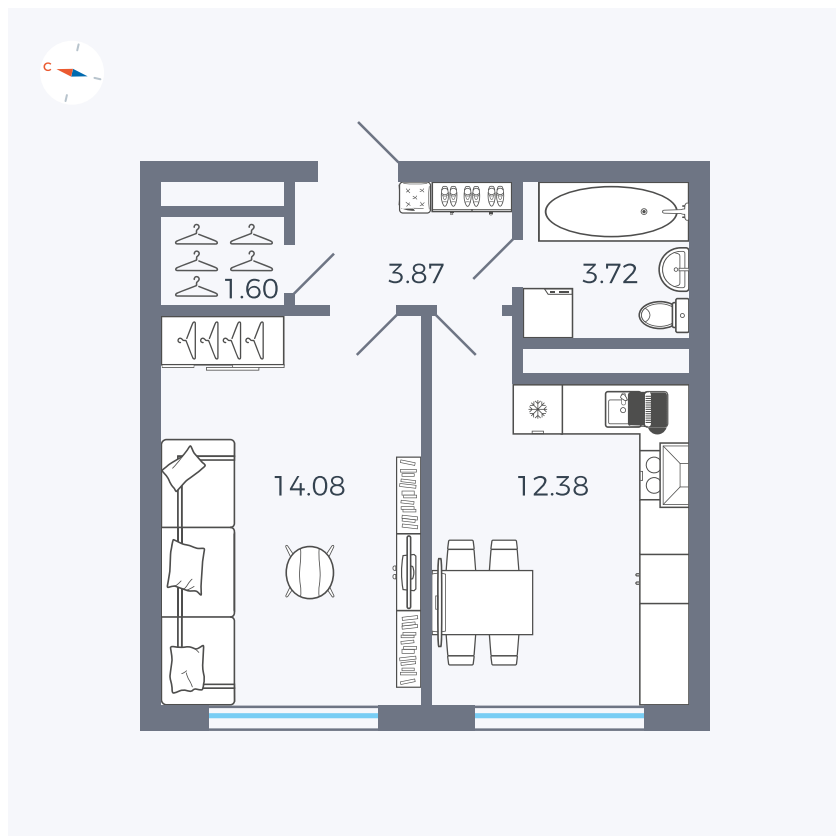

Планировка Тип 142Z

# Квартира 136

Квартал 1.2 / Дом 2 / Секция 4 / Этаж 5

Комнат ..... 1

Площадь ..... 35.65 м<sup>2</sup>

Срок сдачи ..... I кв. 2027

Вид из окна ..... Бульвар