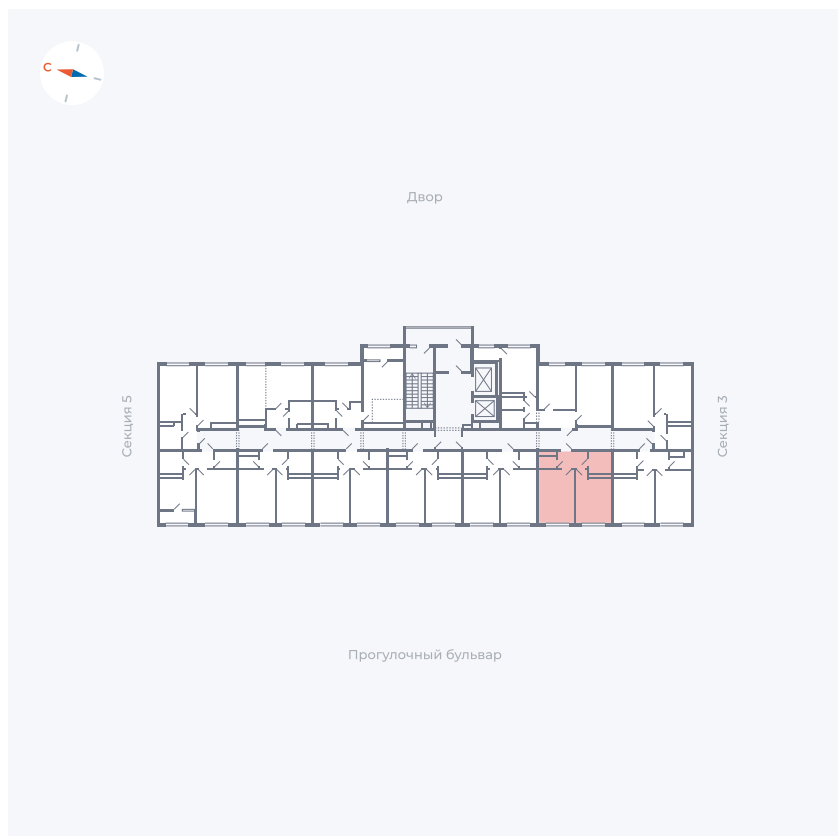

На этаже

Дата генерации: 23.01.2025