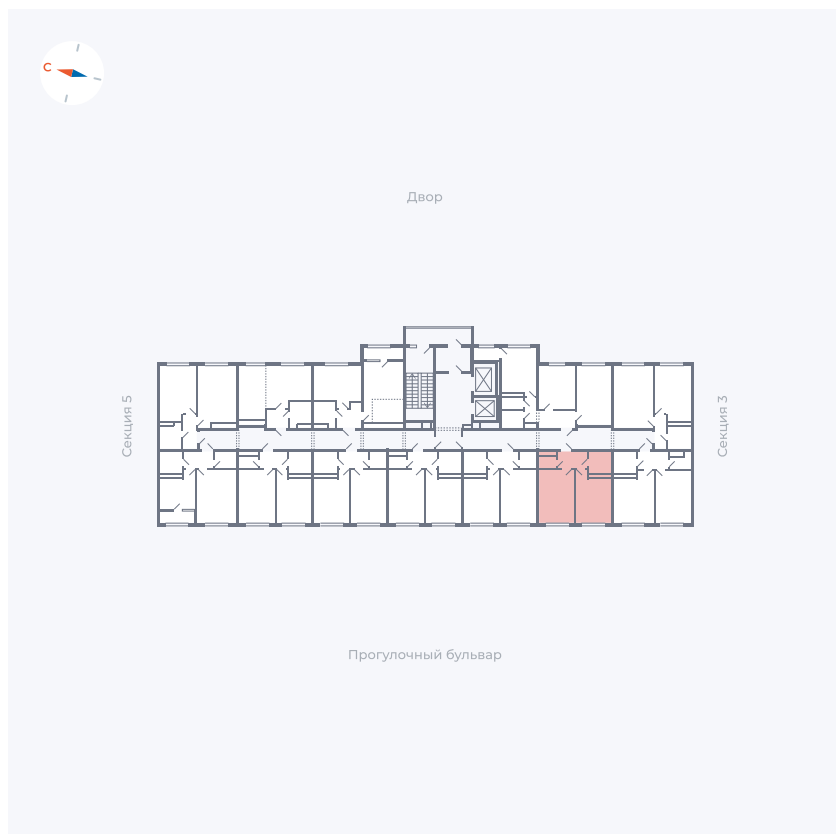

На этаже

Дата генерации: 16.10.2024