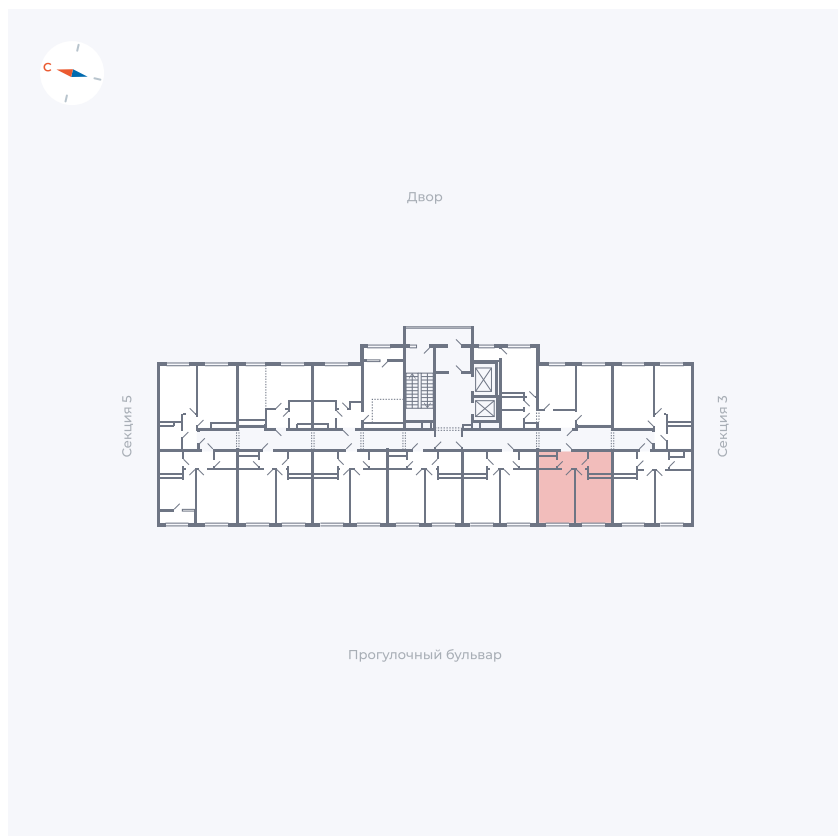

На этаже

Дата генерации: 23.02.2025