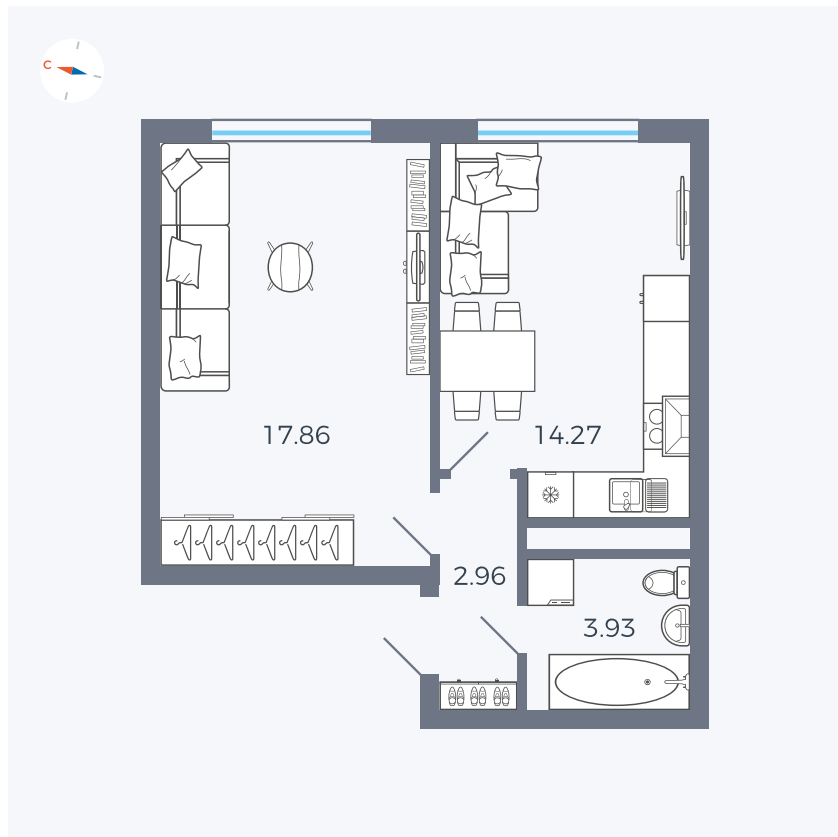

Планировка Тип 158

Квартира 134

Квартал 1.2 / Дом 2 / Секция 4 / Этаж 5

Комнат	1
Площадь	39.02 м ²
Срок сдачи	I кв. 2027
Вид из окна	Двор

Отделка

Цена:

0 ₪

Вы можете забронировать эту квартиру, или получить консультацию позвонив по номеру