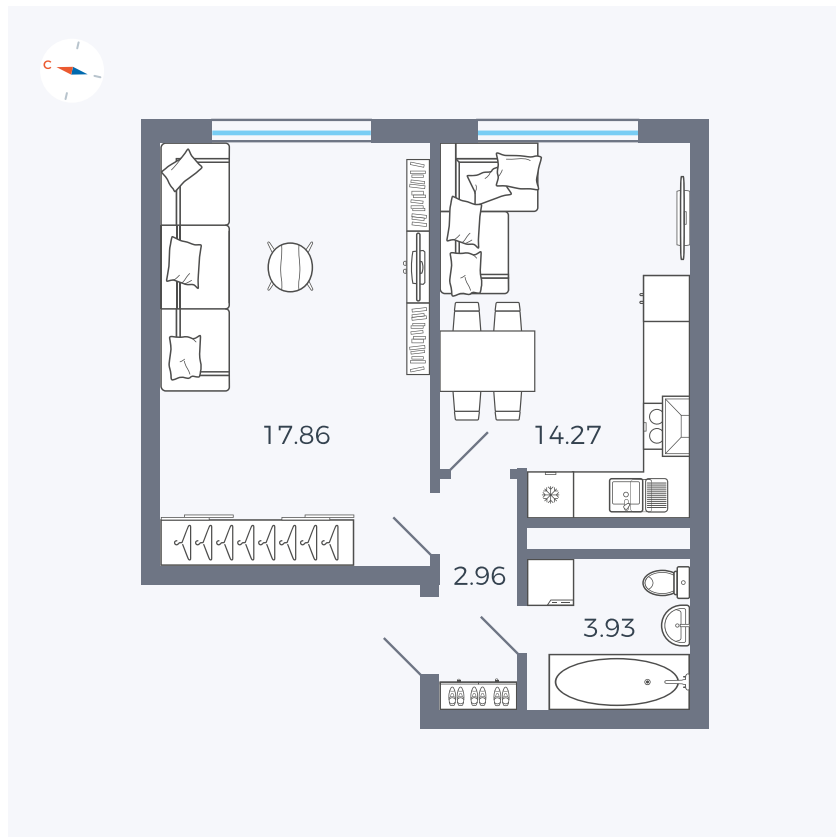

Планировка Тип 158

Квартира 134

Квартал 1.2 / Дом 2 / Секция 4 / Этаж 5

Комнат	1
Площадь	39.02 м ²
Срок сдачи	I кв. 2027
Вид из окна	Двор

Отделка

Цена:

0 Р

Вы можете забронировать эту квартиру, или получить консультацию позвонив по номеру