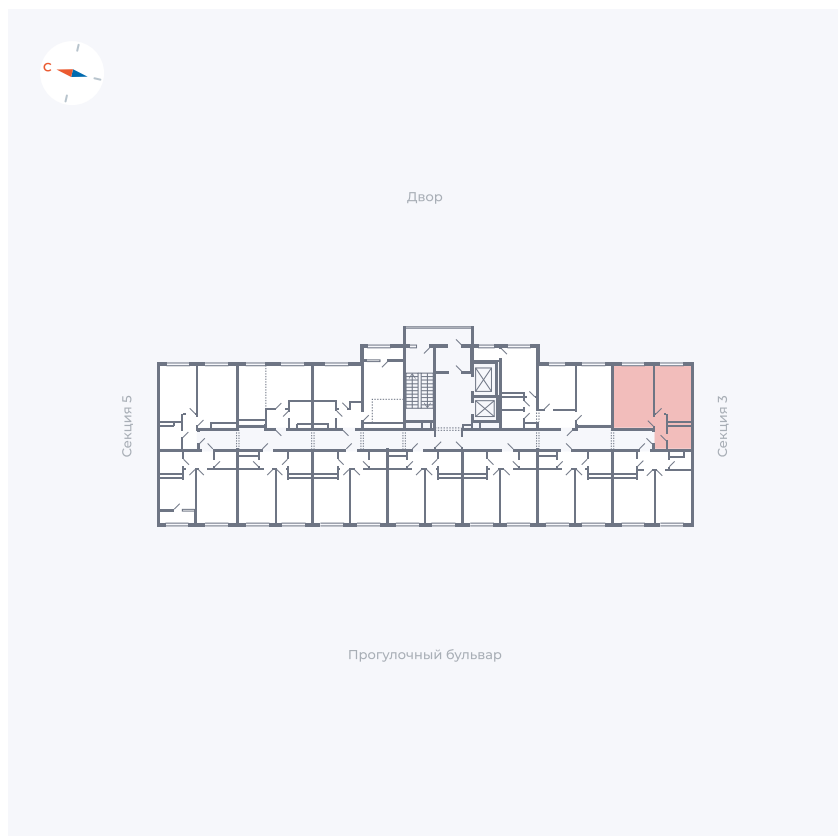

На этаже

Для заметок

Дата генерации: 23.11.2024