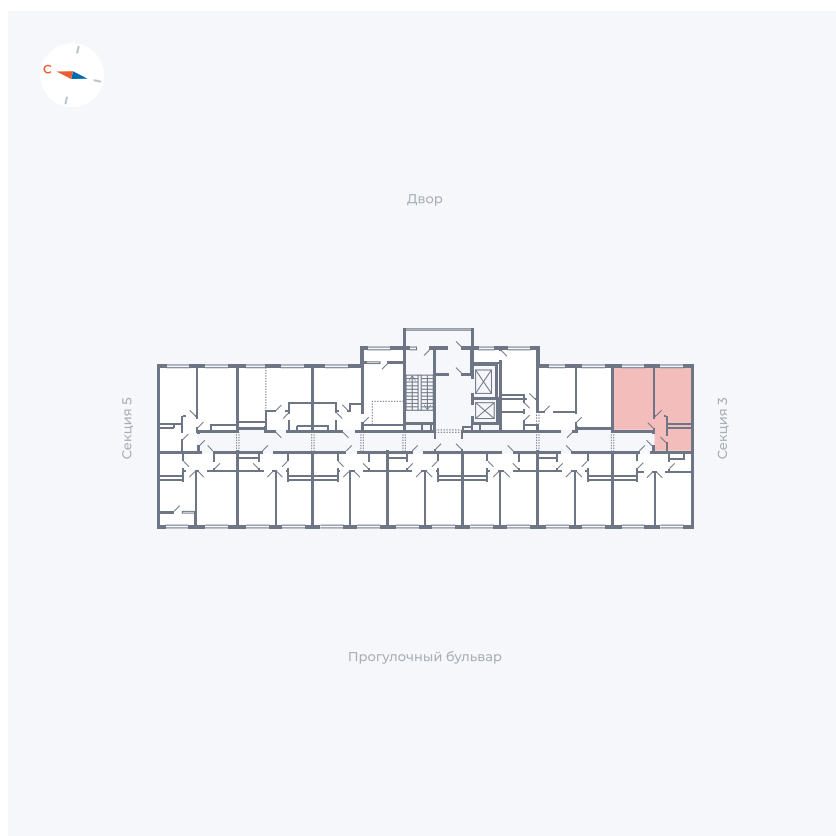

На этаже

Для заметок

Дата генерации: 23.02.2025