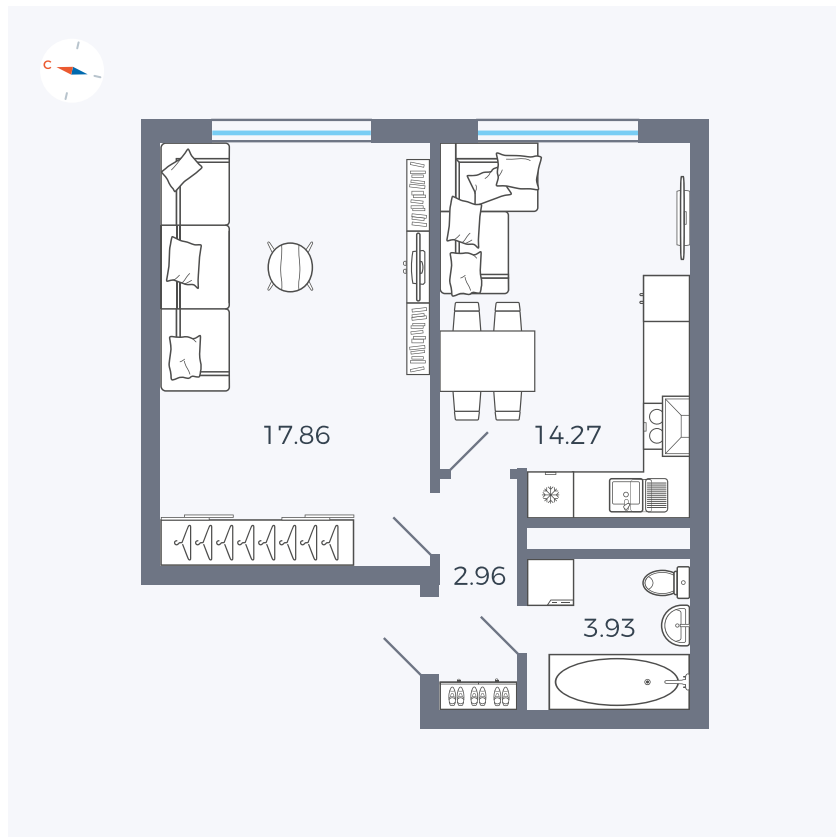

Планировка Тип 158

# Квартира 134

Квартал 1.2 / Дом 2 / Секция 4 / Этаж 5

Комнат	1
Площадь	39.02 м²
Срок сдачи	I кв. 2027
Вид из окна	Двор