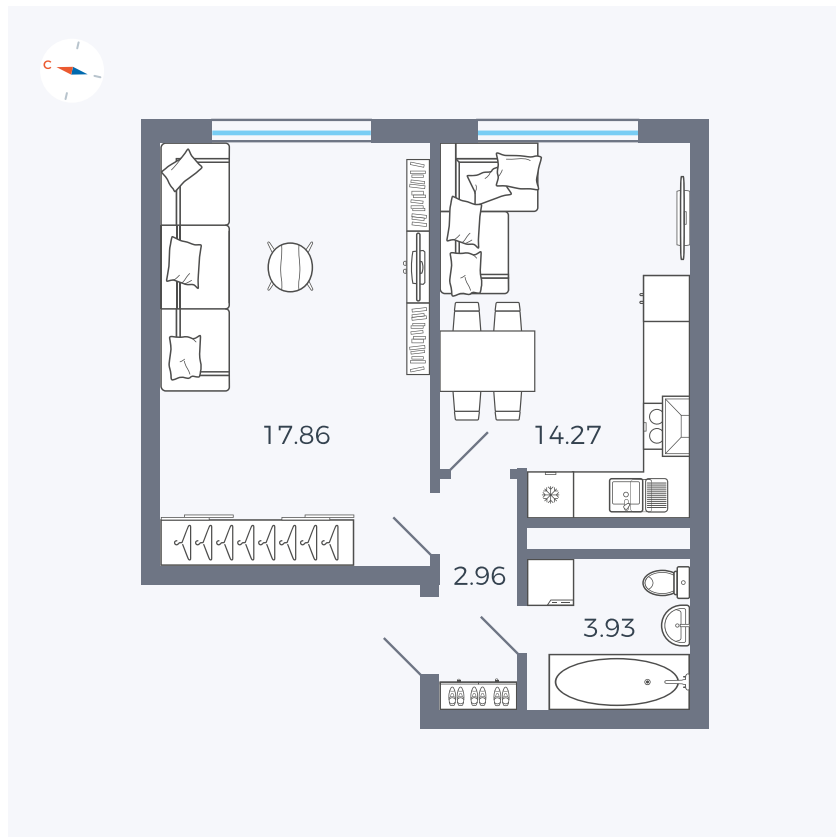

Планировка Тип 158

Квартира 134

Квартал 1.2 / Дом 2 / Секция 4 / Этаж 5

Комнат	1
Площадь	39.02 м²
Срок сдачи	I кв. 2027
Вид из окна	Двор

Отделка

Цена: **0 Р**

Вы можете забронировать эту квартиру, или получить консультацию позвонив по номеру

+7 (846) 264-00-64