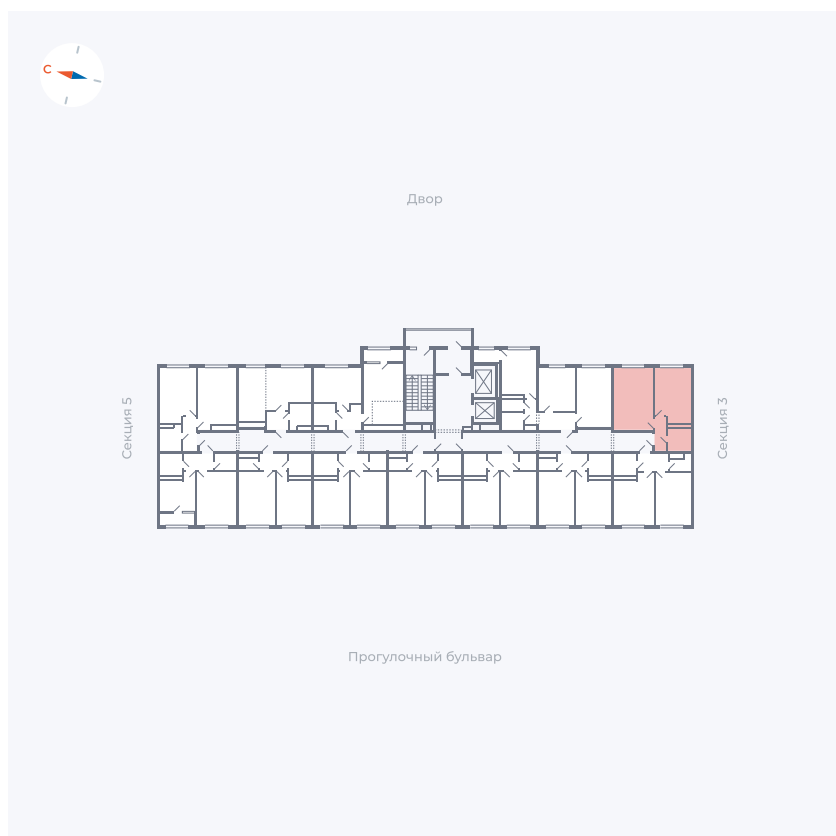

На этаже

Для заметок

Дата генерации: 08.01.2025