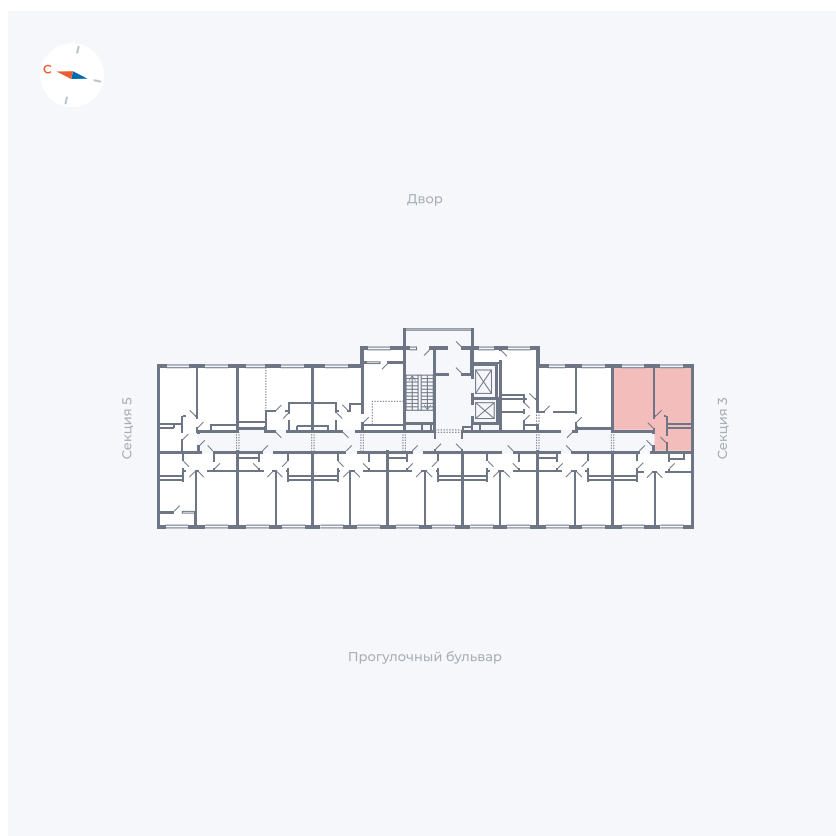

На этаже

Для заметок

Дата генерации: 23.11.2024