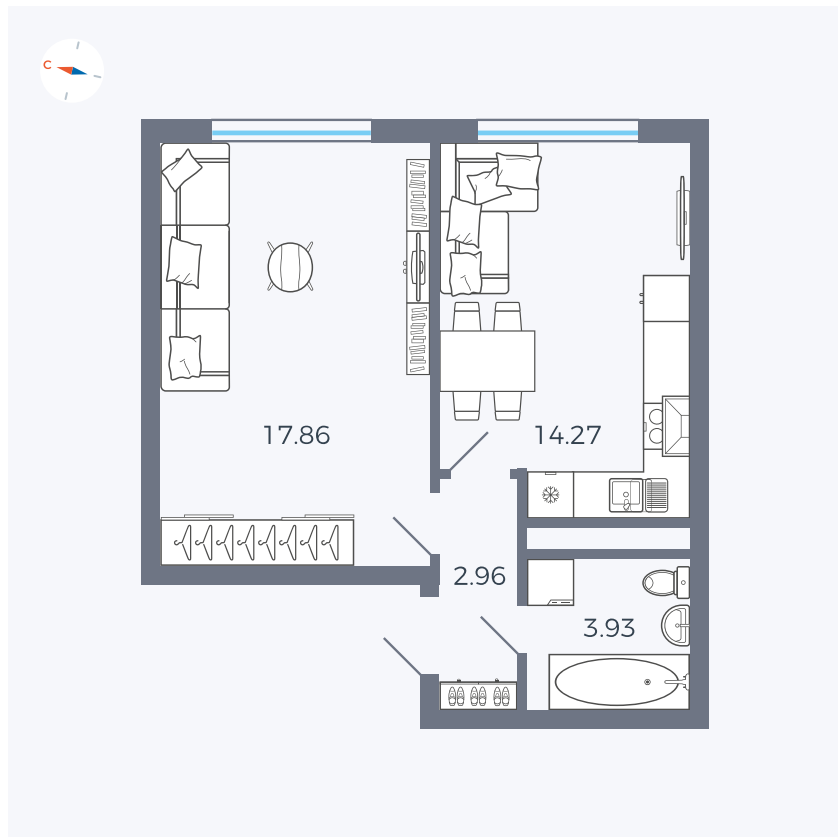

Планировка Тип 158

Квартира 134

Квартал 1.2 / Дом 2 / Секция 4 / Этаж 5

Комнат	1
Площадь	39.02 м²
Срок сдачи	I кв. 2027
Вид из окна	Двор

Отделка

Цена: **0 Р**

Вы можете забронировать эту квартиру, или получить консультацию позвонив по номеру