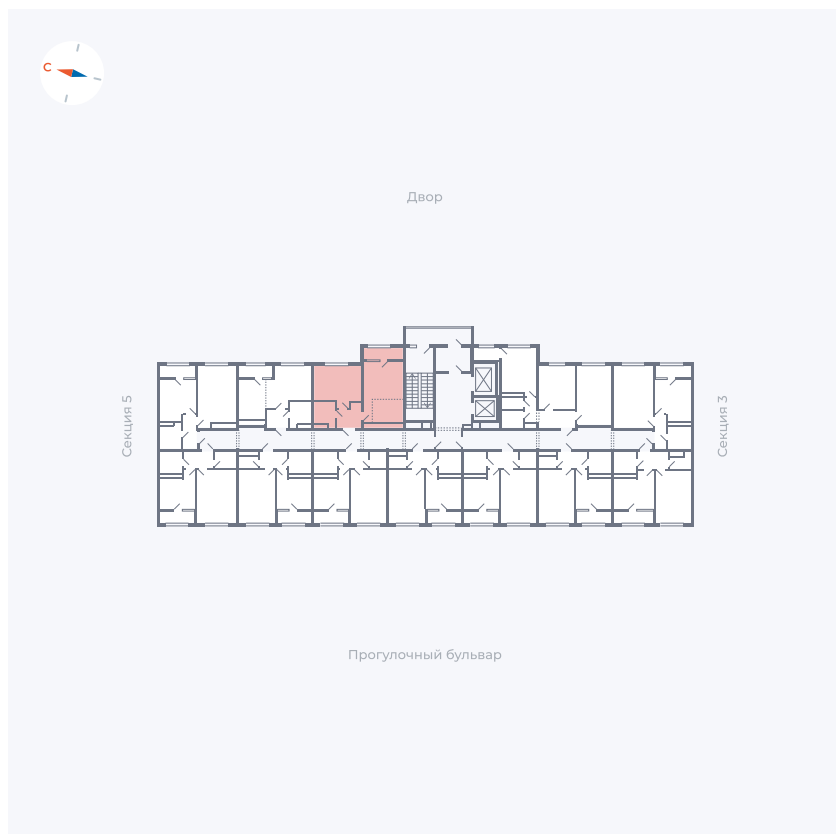

На этаже

Для заметок

Дата генерации: 16.10.2024