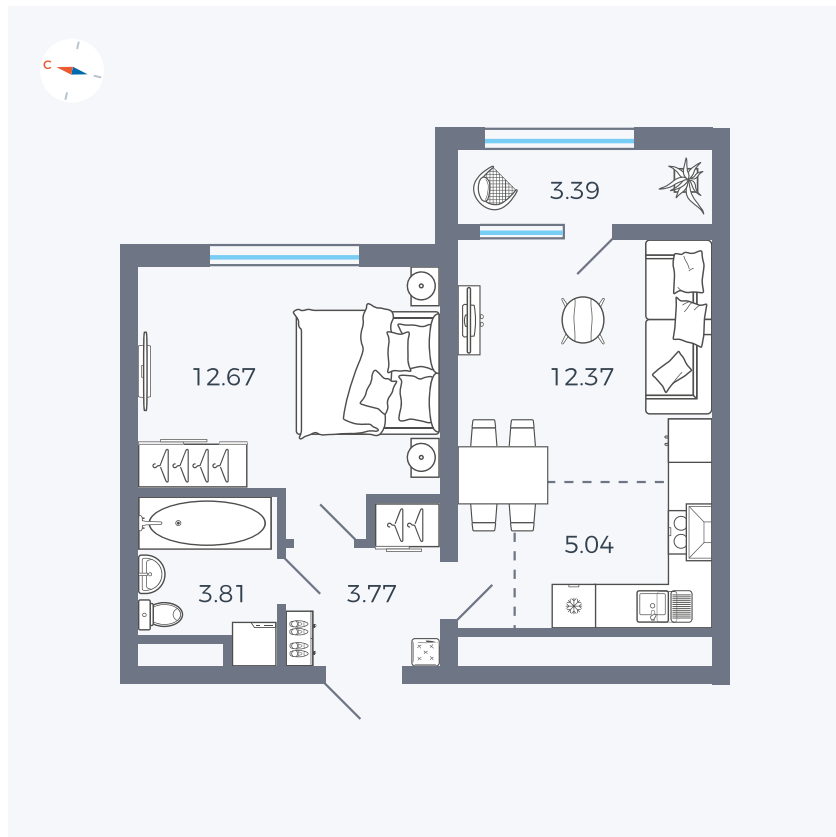

Планировка Тип 160

Квартира 276

Квартал 1.2 / Дом 2 / Секция 4 / Этаж 16

Комнат	1
Площадь	41.05 м ²
Срок сдачи	I кв. 2027
Вид из окна	Двор

Отделка

Цена:

0 ₪

Вы можете забронировать эту квартиру, или получить консультацию позвонив по номеру